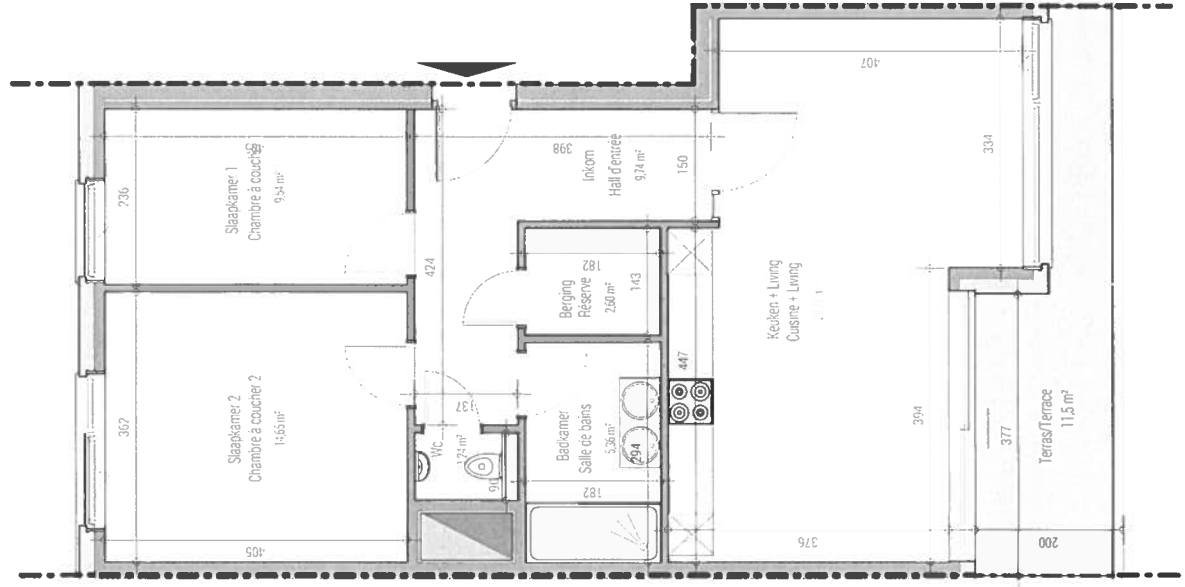

The Forest / VORST RESIDENTIE / RESIDENCE Alida

VERDIEPING/ETAGE +3 - app.

A308