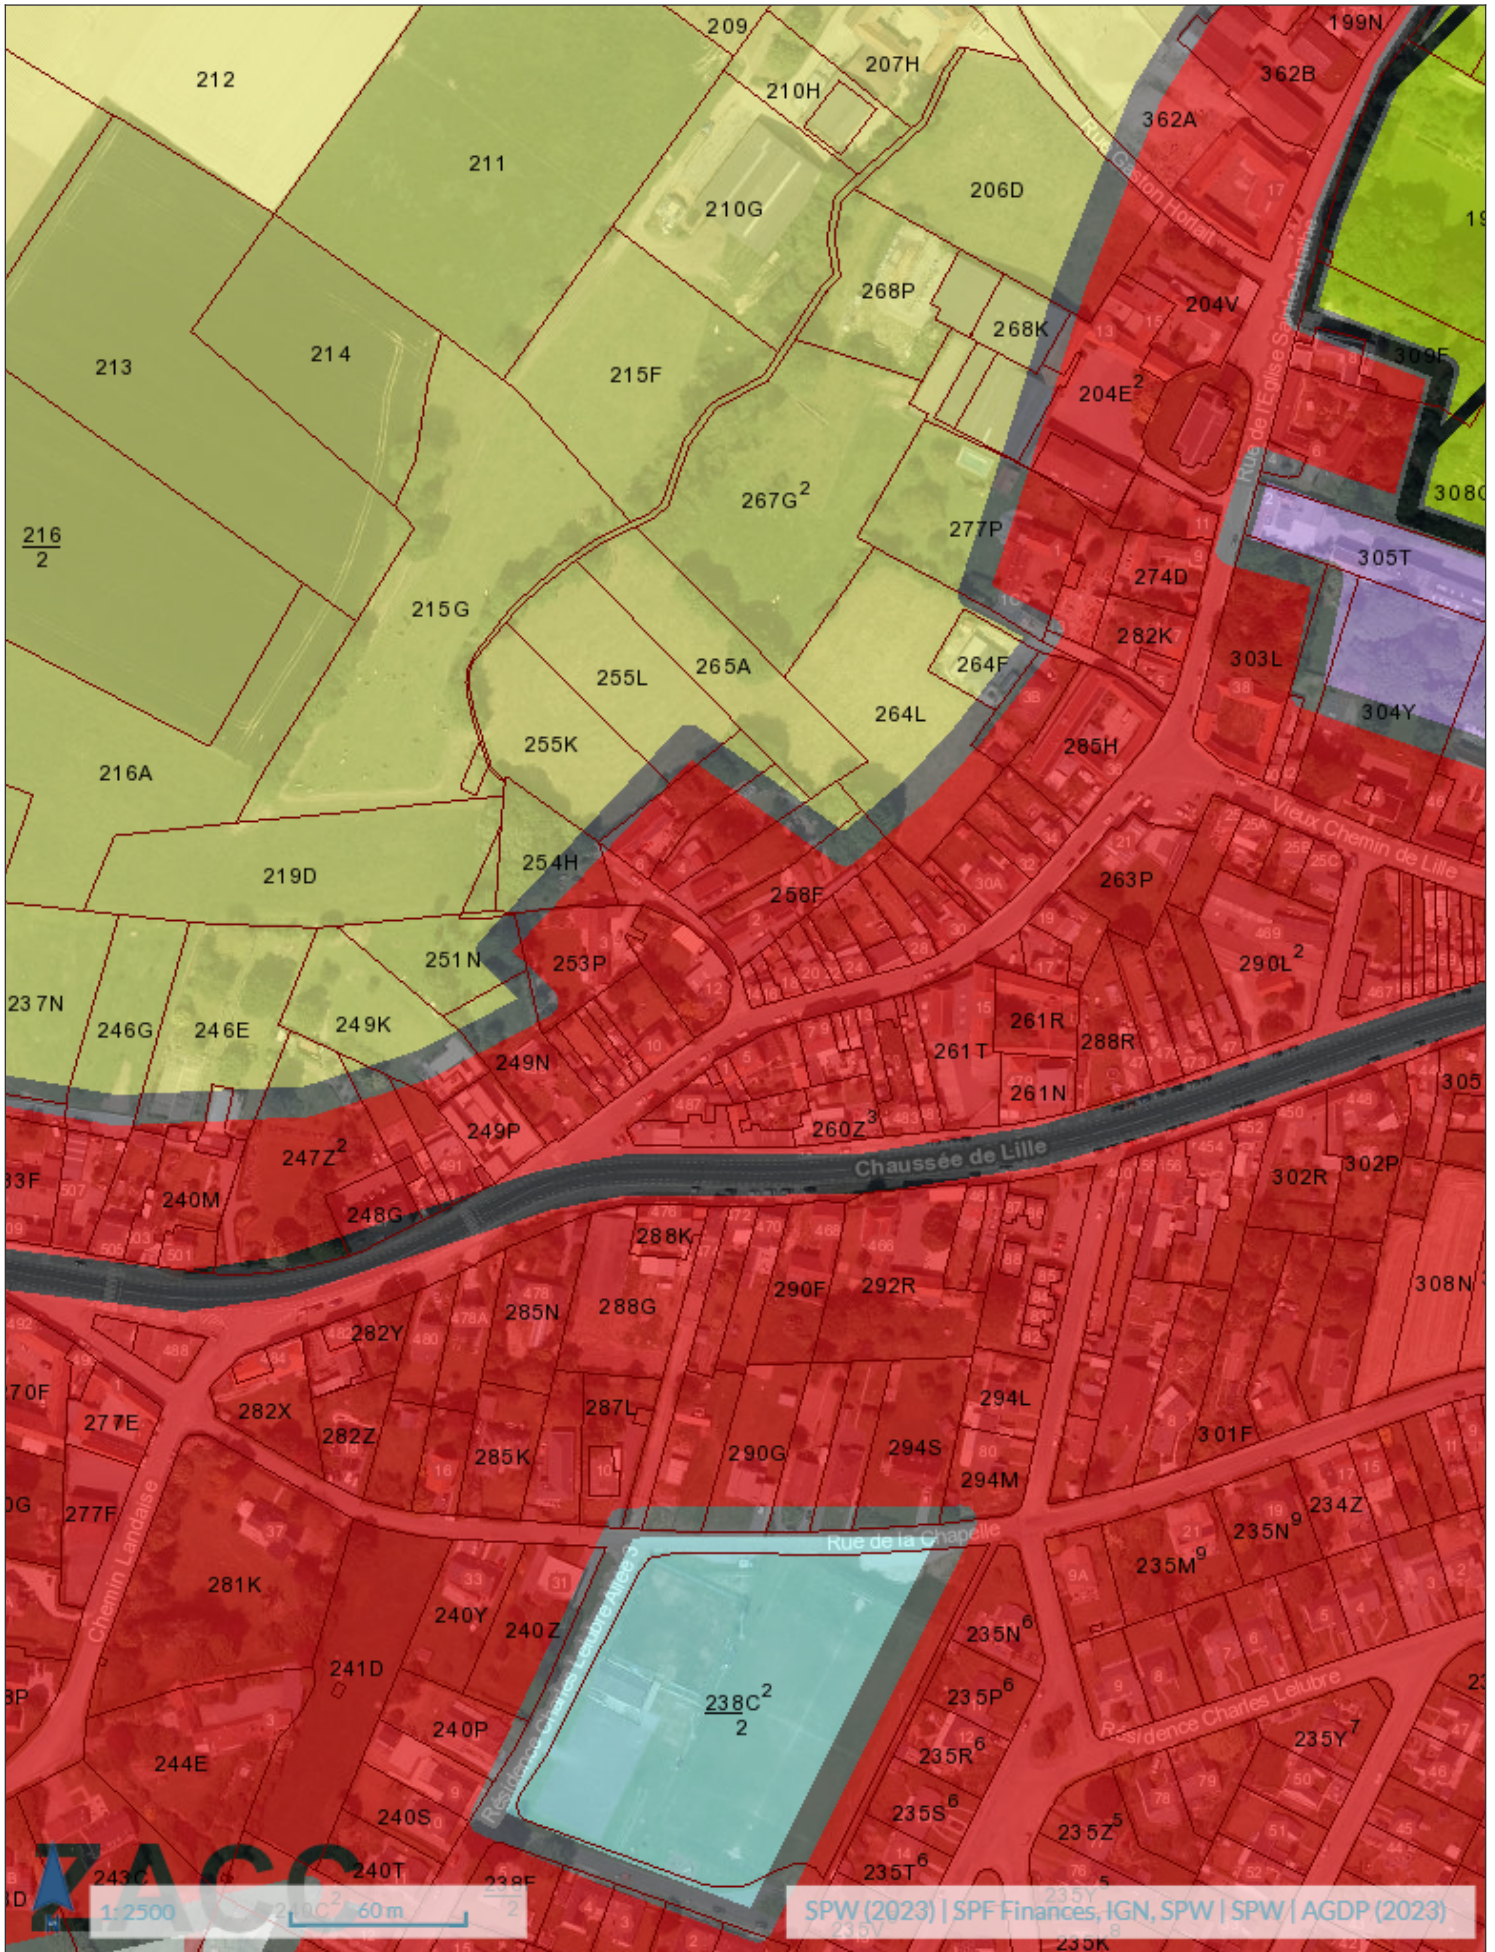

Géoportail de la Wallonie

Plan de secteur

ZACC
1:2500
200m
60m

SPW (2023) | SPF Finances, IGN, SPW | SPW | AGDP (2023)