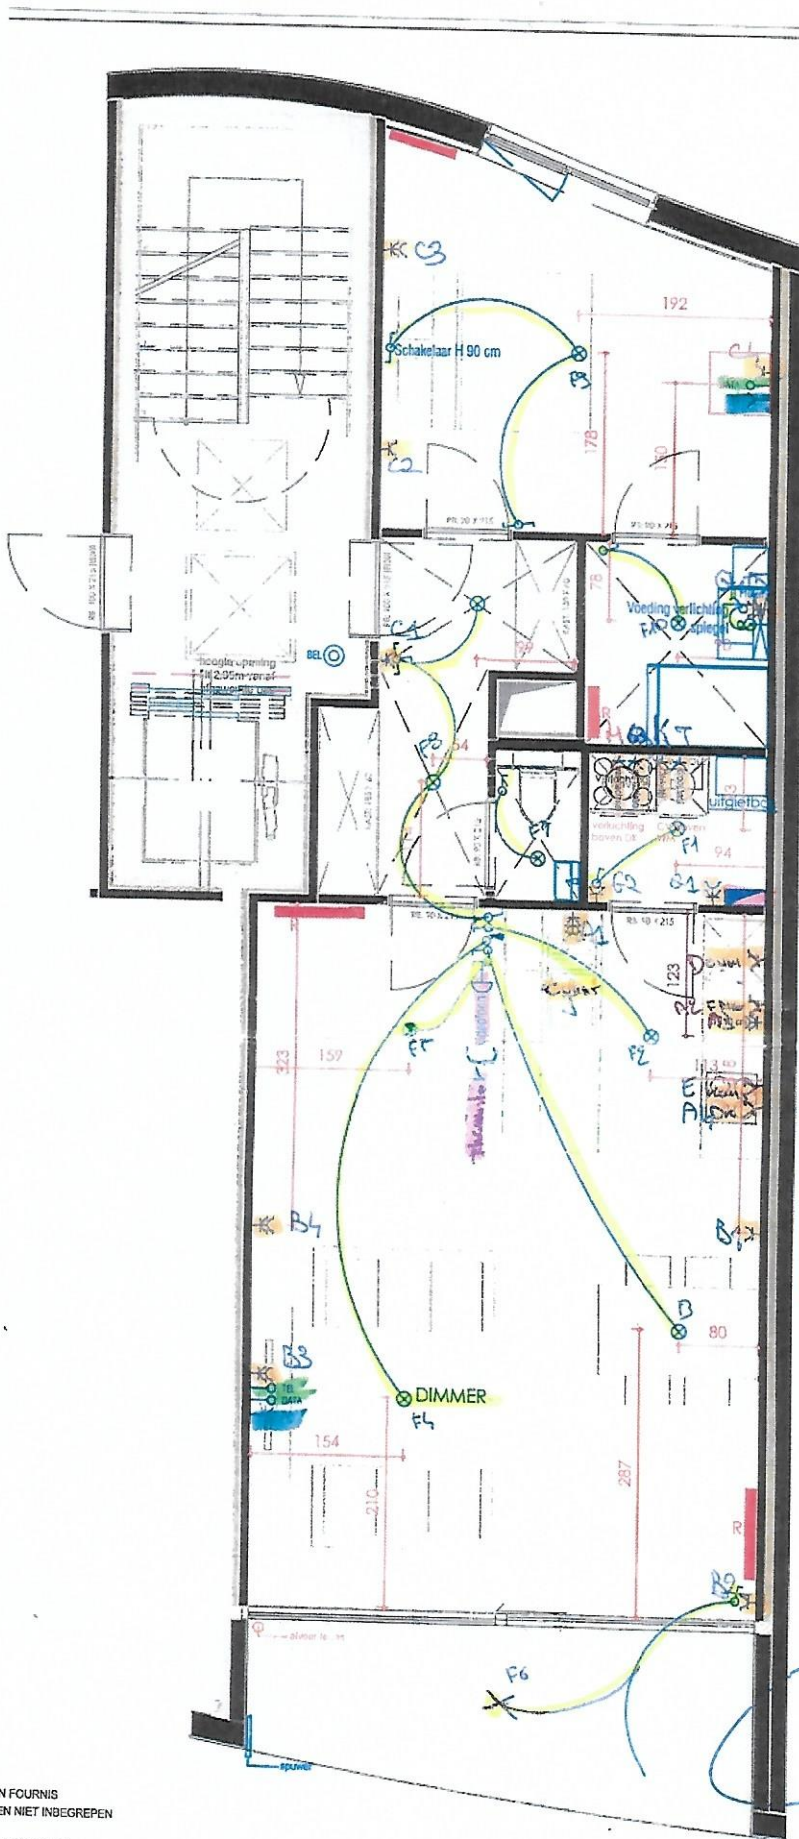

[Handwritten signature]

MEERWERKEN VOOR :
 1. Leveren en plaatsen douche +
 douchedeur en douchegarnituur
 2. Plaatsen spiegelkast ipv spiegel
 3. leveren en plaatsen van uitgietsbak in
 berging
 4. leveren en plaatsen van kolomkast

**BLIKOMENDE INFORMATIE DOOR TE
 GEVEN DOOR KOPER :**

**SANITAIR : ZIE TECHNISCH PLAN
 SAX**

- LEGENDE:**
- ENKELPOLIGE SCHAKELAAR
 - DUBBELPOLIGE SCHAKELAAR
 - ENKELPOLIGE SCHAKELAAR MET DIMMING
 - ENKELPOLIGE WISSELSCHAKELAAR
 - ENKEL STOPCONTACT
 - DUBBEL STOPCONTACT
 - TV-AANSLUITING
 - TELEFOON-AANSLUITING
 - DATA AANSLUITING
 - LICHTPUNT
 - WANDVERLICHTING
 - BELDRUKKNOP
 - BINNENPOST VIDEOFOON
 - THERMOSTAAT