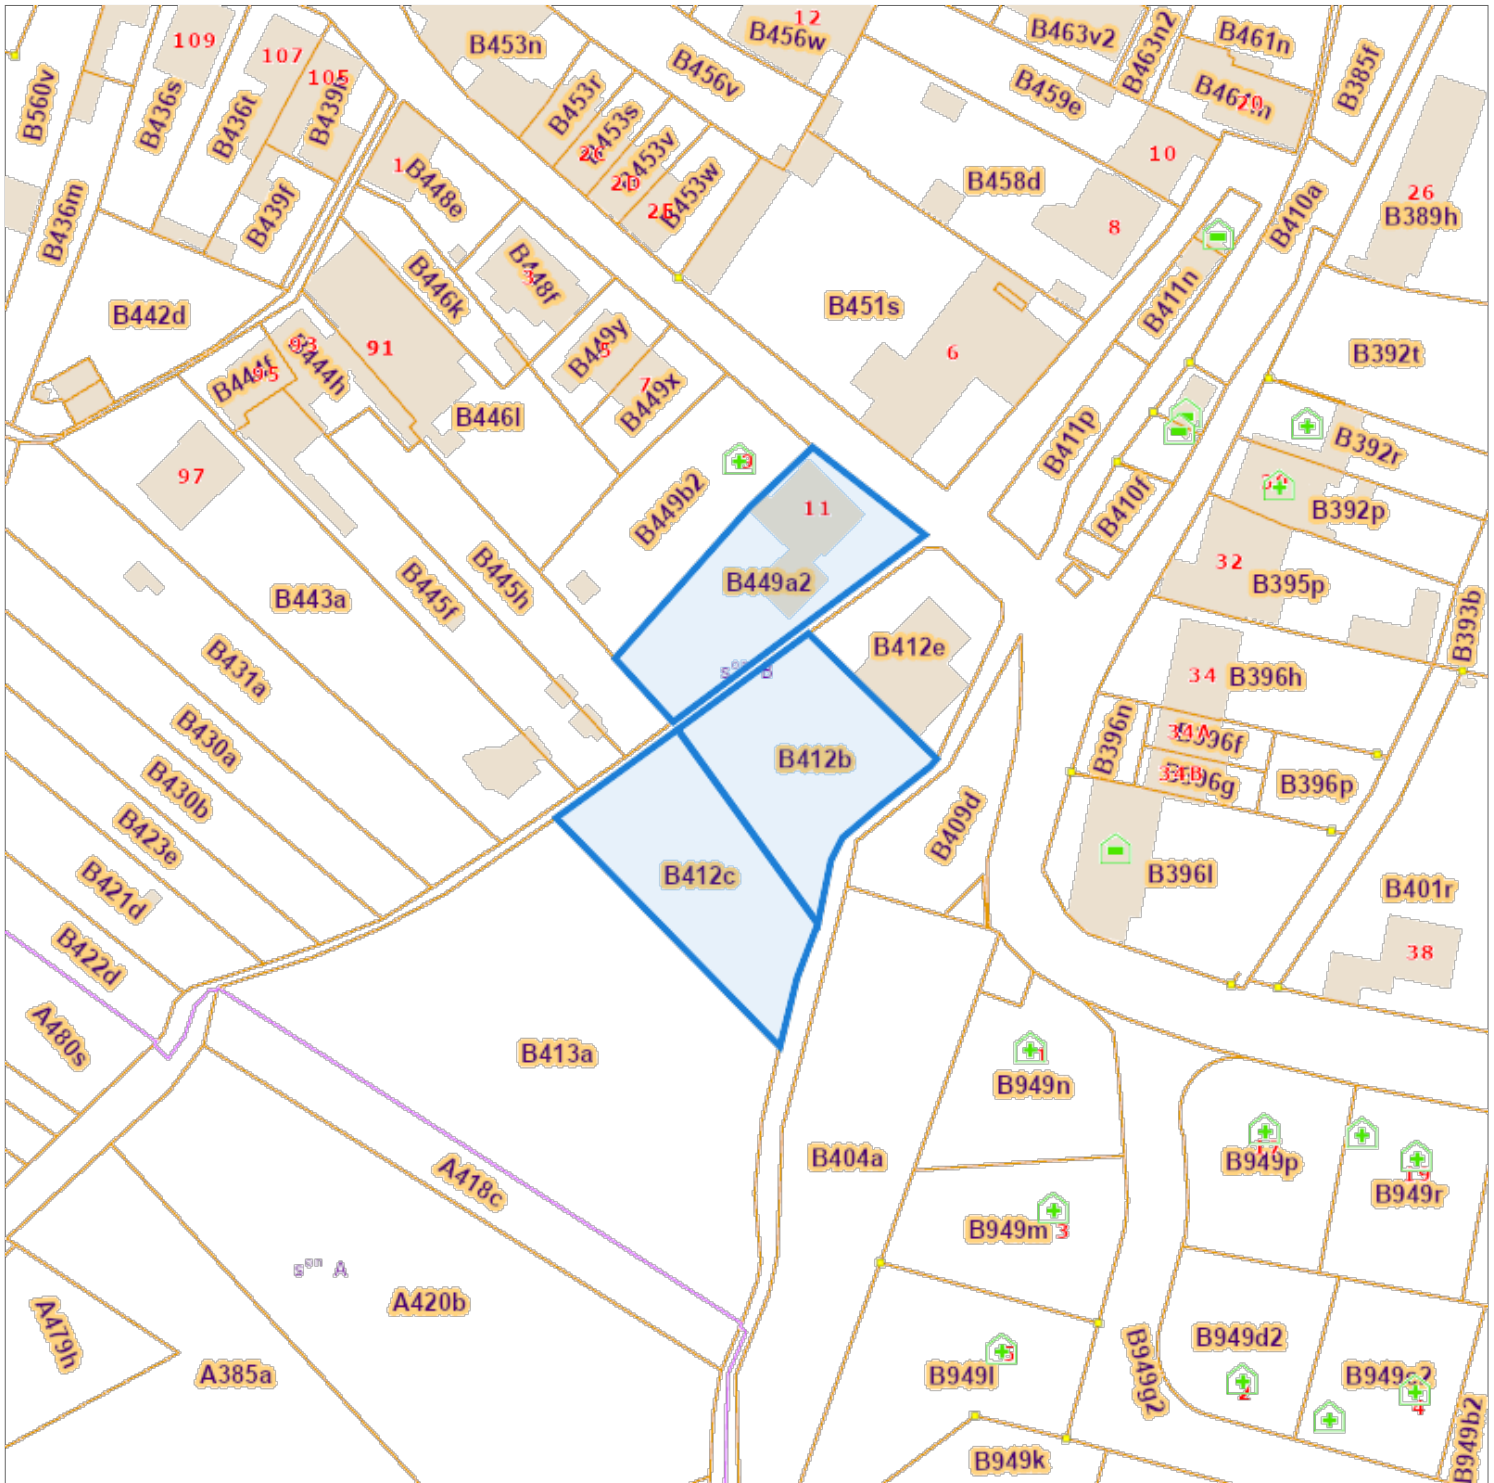

Recherche cadastrale

Situation la plus récente

Référence du dossier: 2024-0542/001

Parcelles:

Echelle: 1:1000

Capakey	Adresse	Identifié par
25084B0412/00B000	MONT , Perwez	Capakey
25084B0412/00C000	DERRIERE LE MONT , Perwez	Capakey
25084B0449/00A002	Rue Joseph Moinil 11, 1360 Perwez	Capakey