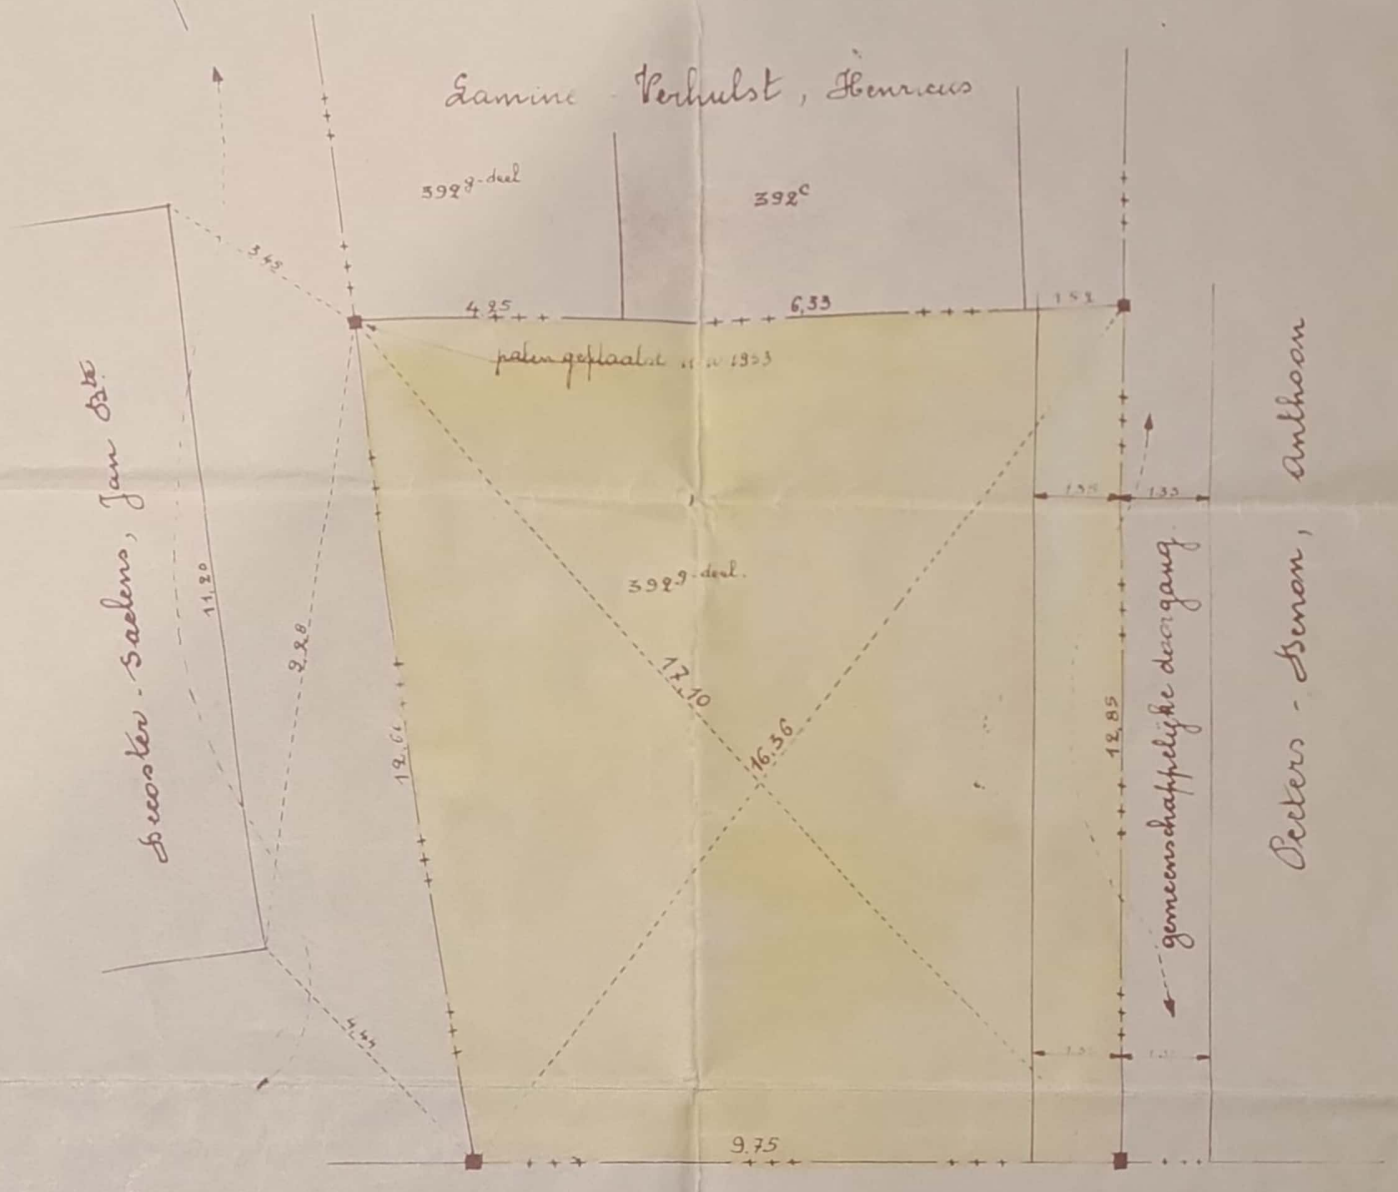

Opmerking: 1a 38 ca. 26 dm.
 Dit perceel wordt verhuurd aan M^r Gamine, Victor
 Schaal: 1/100

Getekend en plan opgemaakt
 door den gewoone landmeter
 G. Sauvage
 kantoorste straat 418. Herent
 Herent, 16 Oktober 1900 drie en vijftig

Wiggenvoerde straat.

G. Sauvage