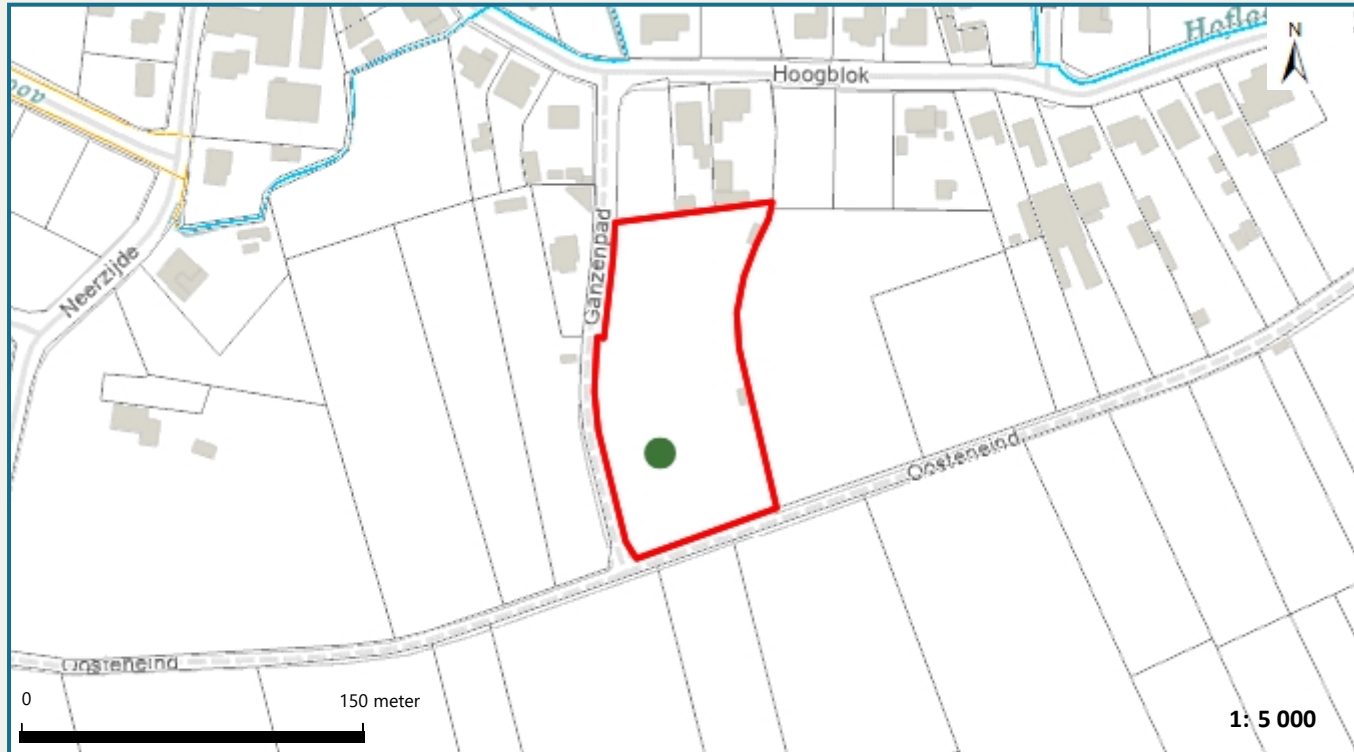

Het perceel te Kasterlee, afdeling 1, sectie C met perceelnummer 0550/00C000
bevindt zich niet in een risicozone voor overstromingen

Waterbeheerder:

Datum kaartafdruk: 26/03/2024

Voor meer beleidsinformatie: www.integraalwaterbeleid.be

Voor meer kaartmateriaal: www.waterinfo.be/watertoets

Legende

- Kadastrale Percelen
- Aslijnen Waterlopen
- Bevaarbaar
- Onbevaarbaar cat. 1
- Onbevaarbaar cat. 2
- Onbevaarbaar cat. 3
- Niet Geklasseerd
- nieuwe risicozones
- bevestigde risicozone
- geen risico meer

Risicozones zoals afgebakend volgens Koninklijk besluit van 20 september 2017 tot wijziging van het koninklijk besluit van 28 februari 2007 tot afbakening van de risicozones met betrekking tot de verzekering tegen natuurrampen in uitvoering van de wet op de landverzekeringsovereenkomst
www.integraalwaterbeleid.be