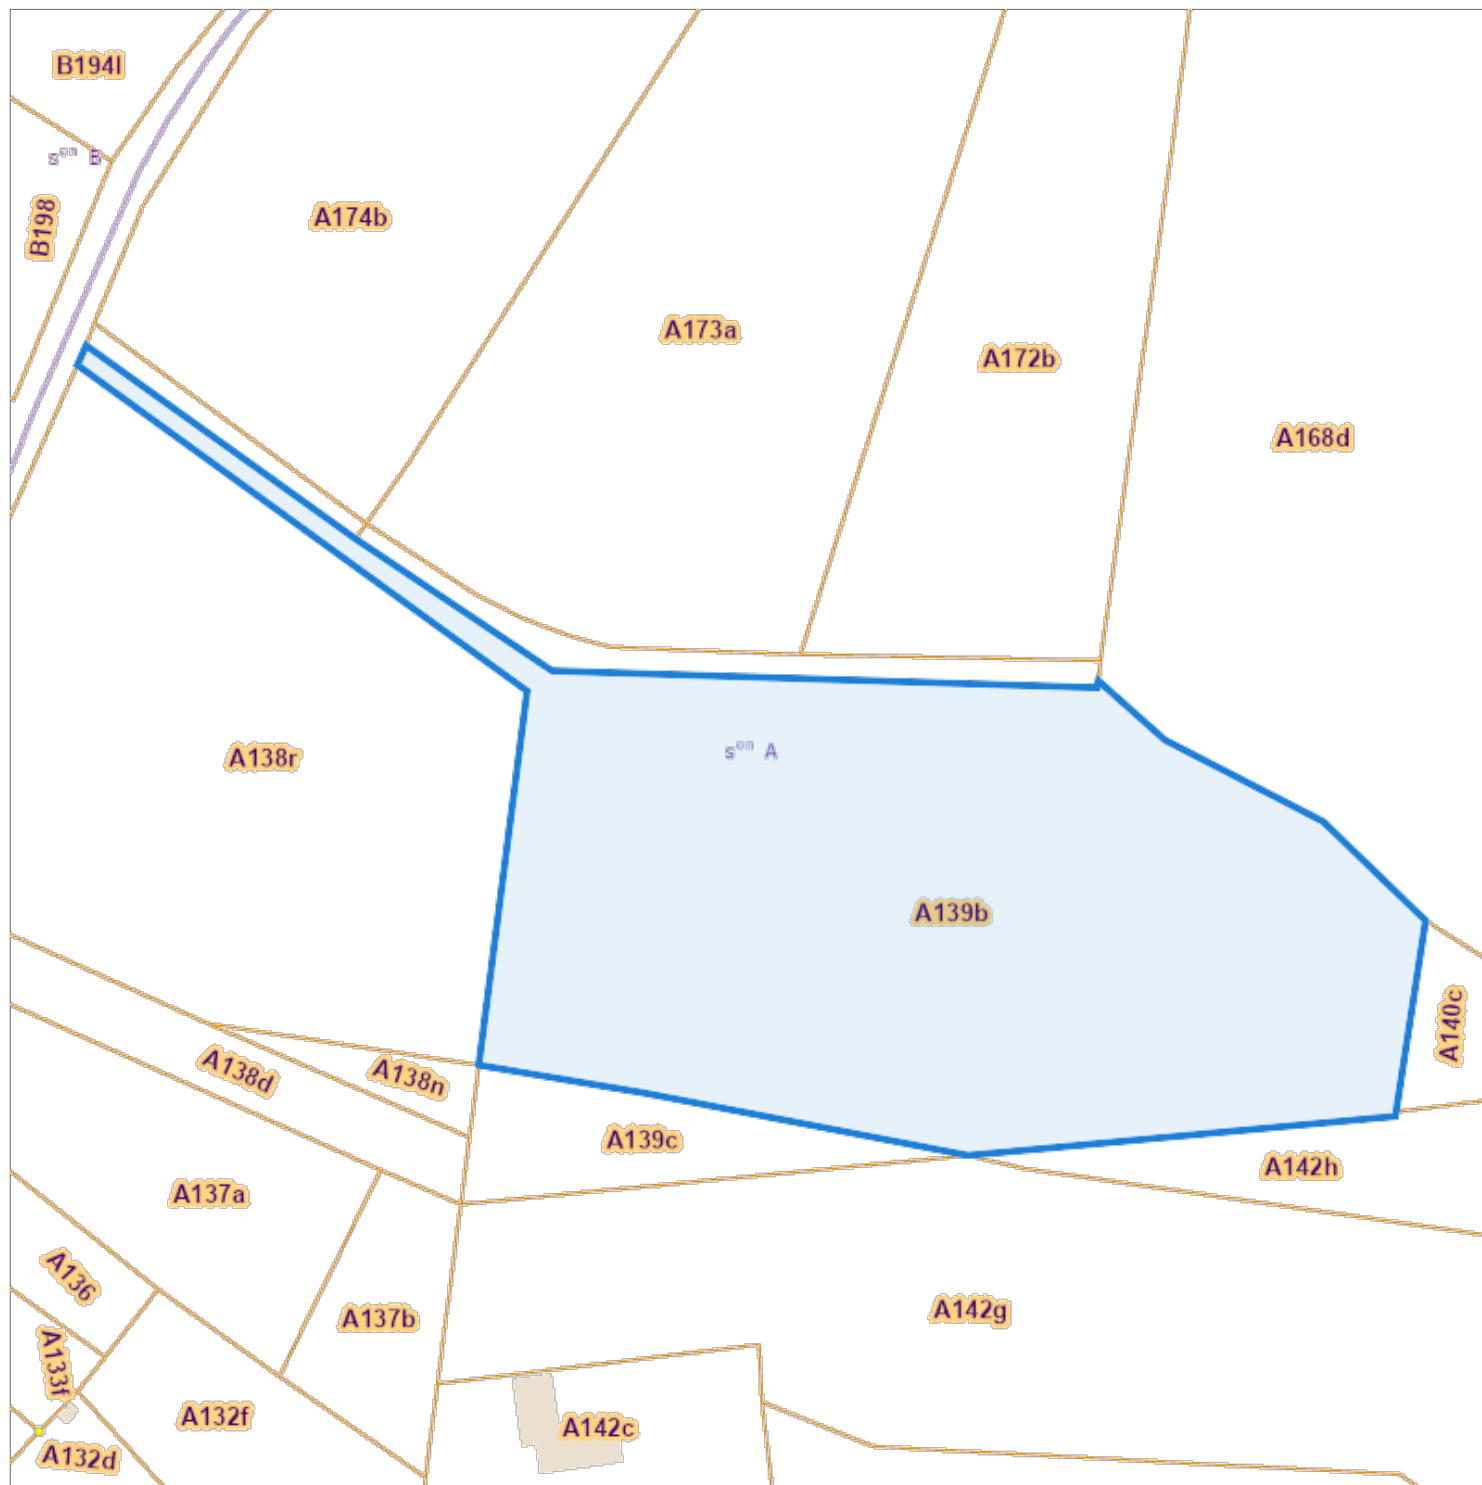

Recherche cadastrale

Situation la plus récente

Parcelles:

Echelle: 1:1000

Capakey	Adresse	Identifié par
25039A0139/00B000	CAMPAGNE DE MALPLACEE , Haut-Ittre	Capakey

L'AAPD, producteur de la banque de données contenant ces données bénéficie des droits de propriété intellectuelle mentionnés dans la loi du 30 juin 1994 concernant les droits d'auteur et droits voisins.