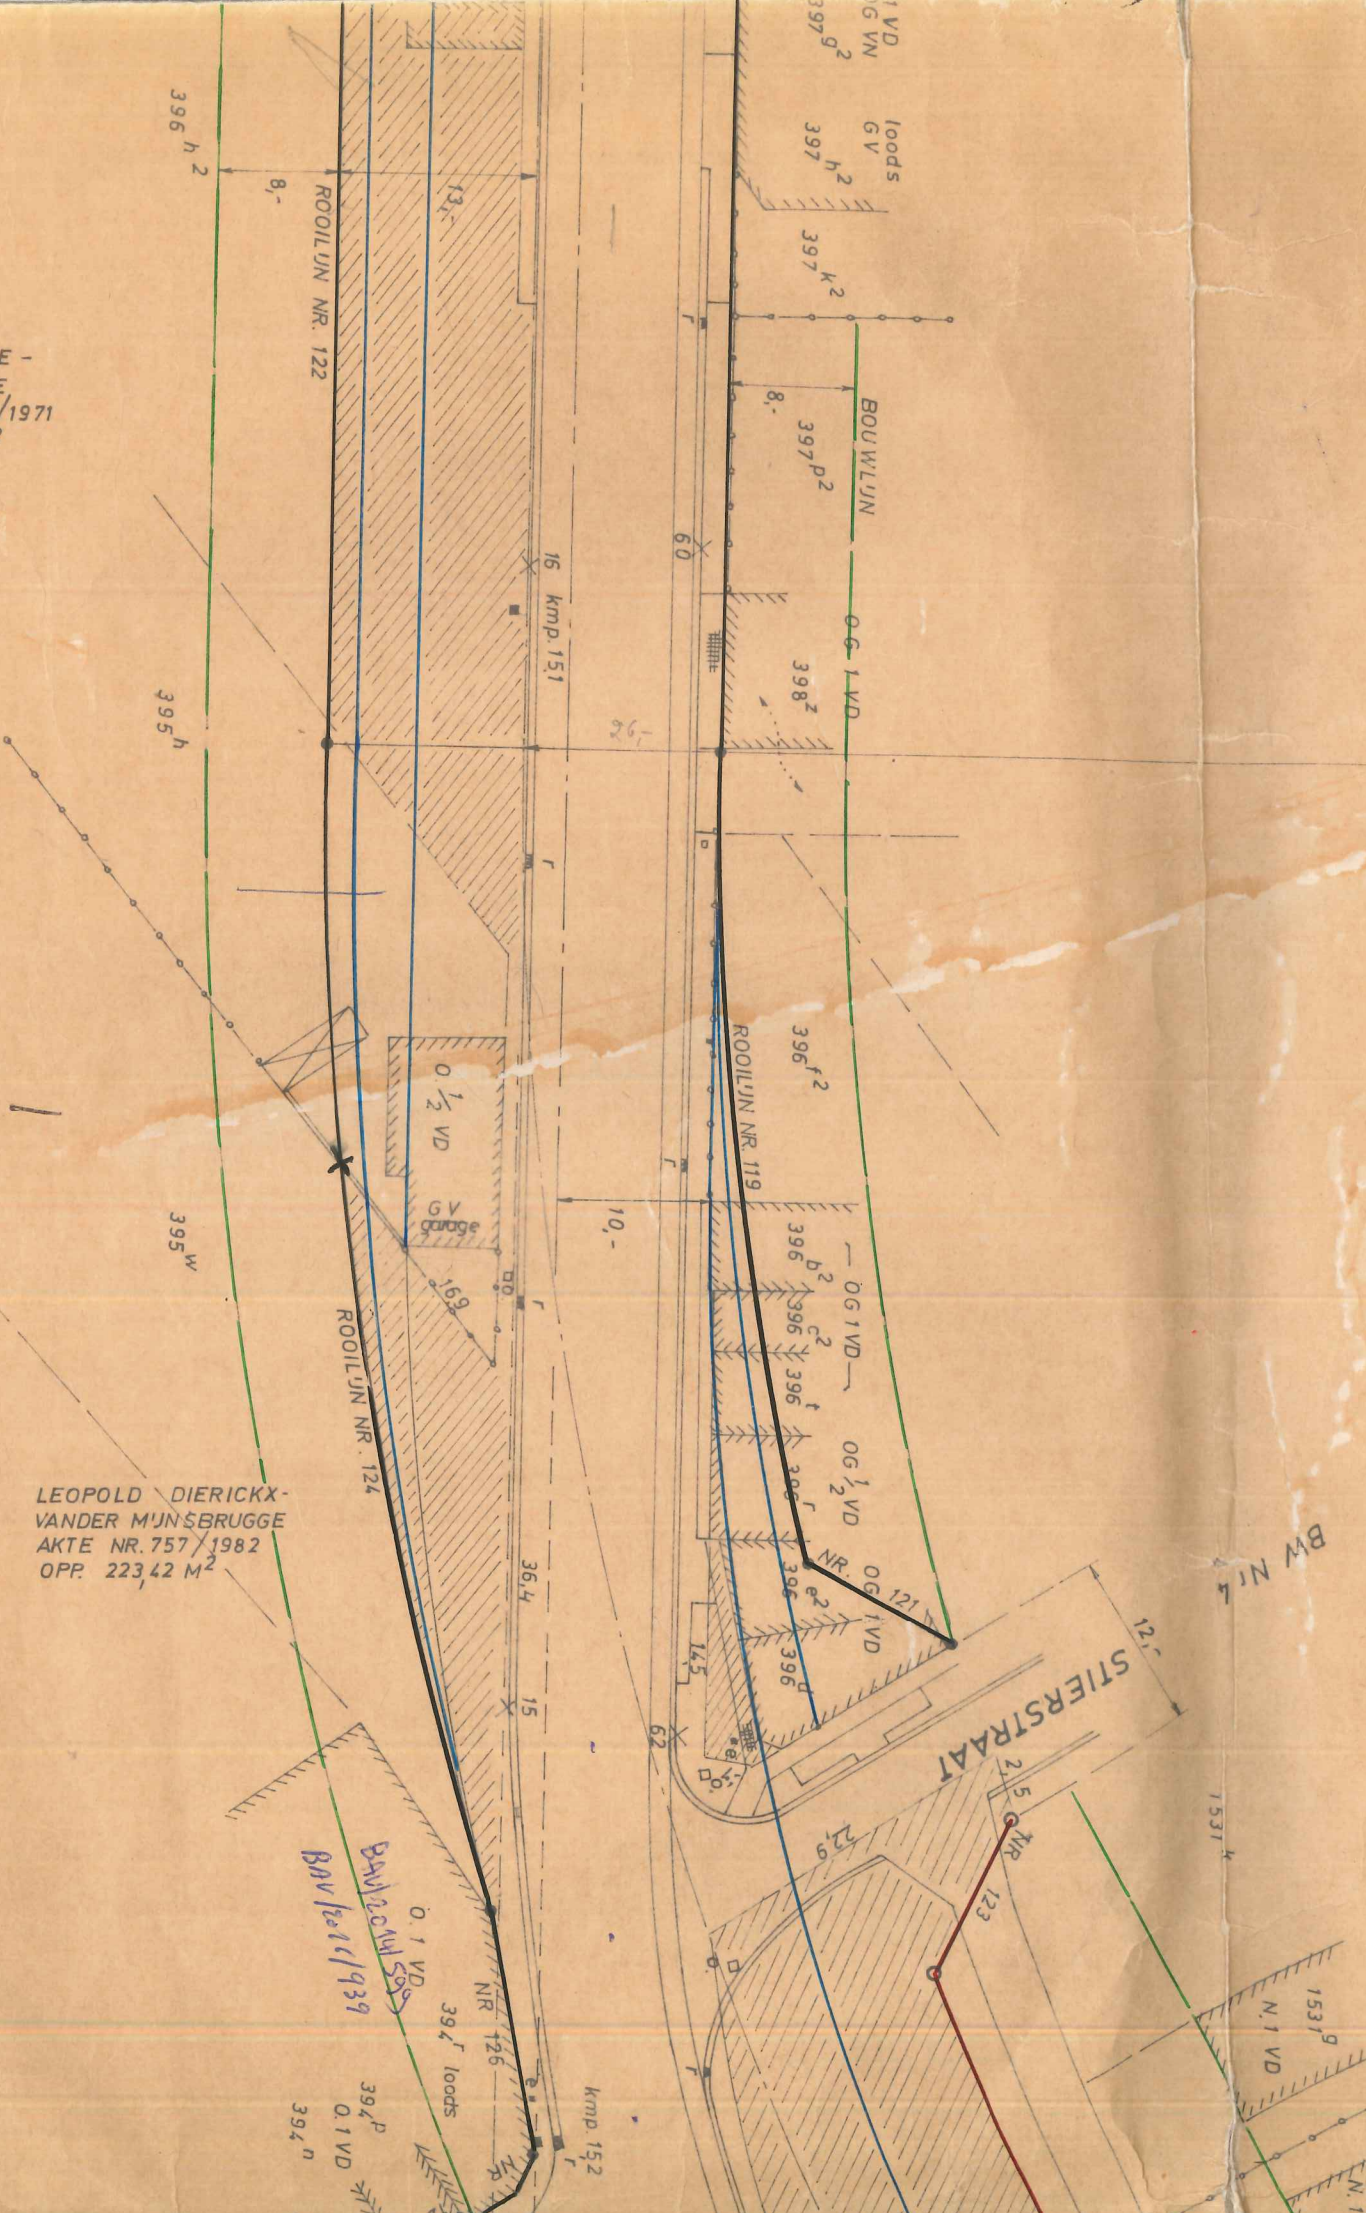

STAD NINOVE 2e afd.
sectie B 4e blad - 3e deel

α = 52222619
q/2 = 2611309
TG = 100,015M
STR = 230 M.

- OCTAVIA VAN BELLINGEN
- CHRISTINA VAN BELLINGEN - ANTONIUS VAN DEN ABEELE
AKTE NR. 1224/1961
OPP. 33,25 M²

- CHARLES CLAEYS BOUAERT
- JEAN COLLE
- CECILLE COLLE
- AKTE NR. 1528/1975 OPP. 1

STR = 230 M.

LEOPOLD DIERICKX -
VANDER MÛN SBRUGGE
AKTE NR. 757/1982
OPP. 223,42 M²

VAN LONDERSELE -
VAN DEN BOSSE
AKTE NR. 1469/1971
OPP. 671, - M²