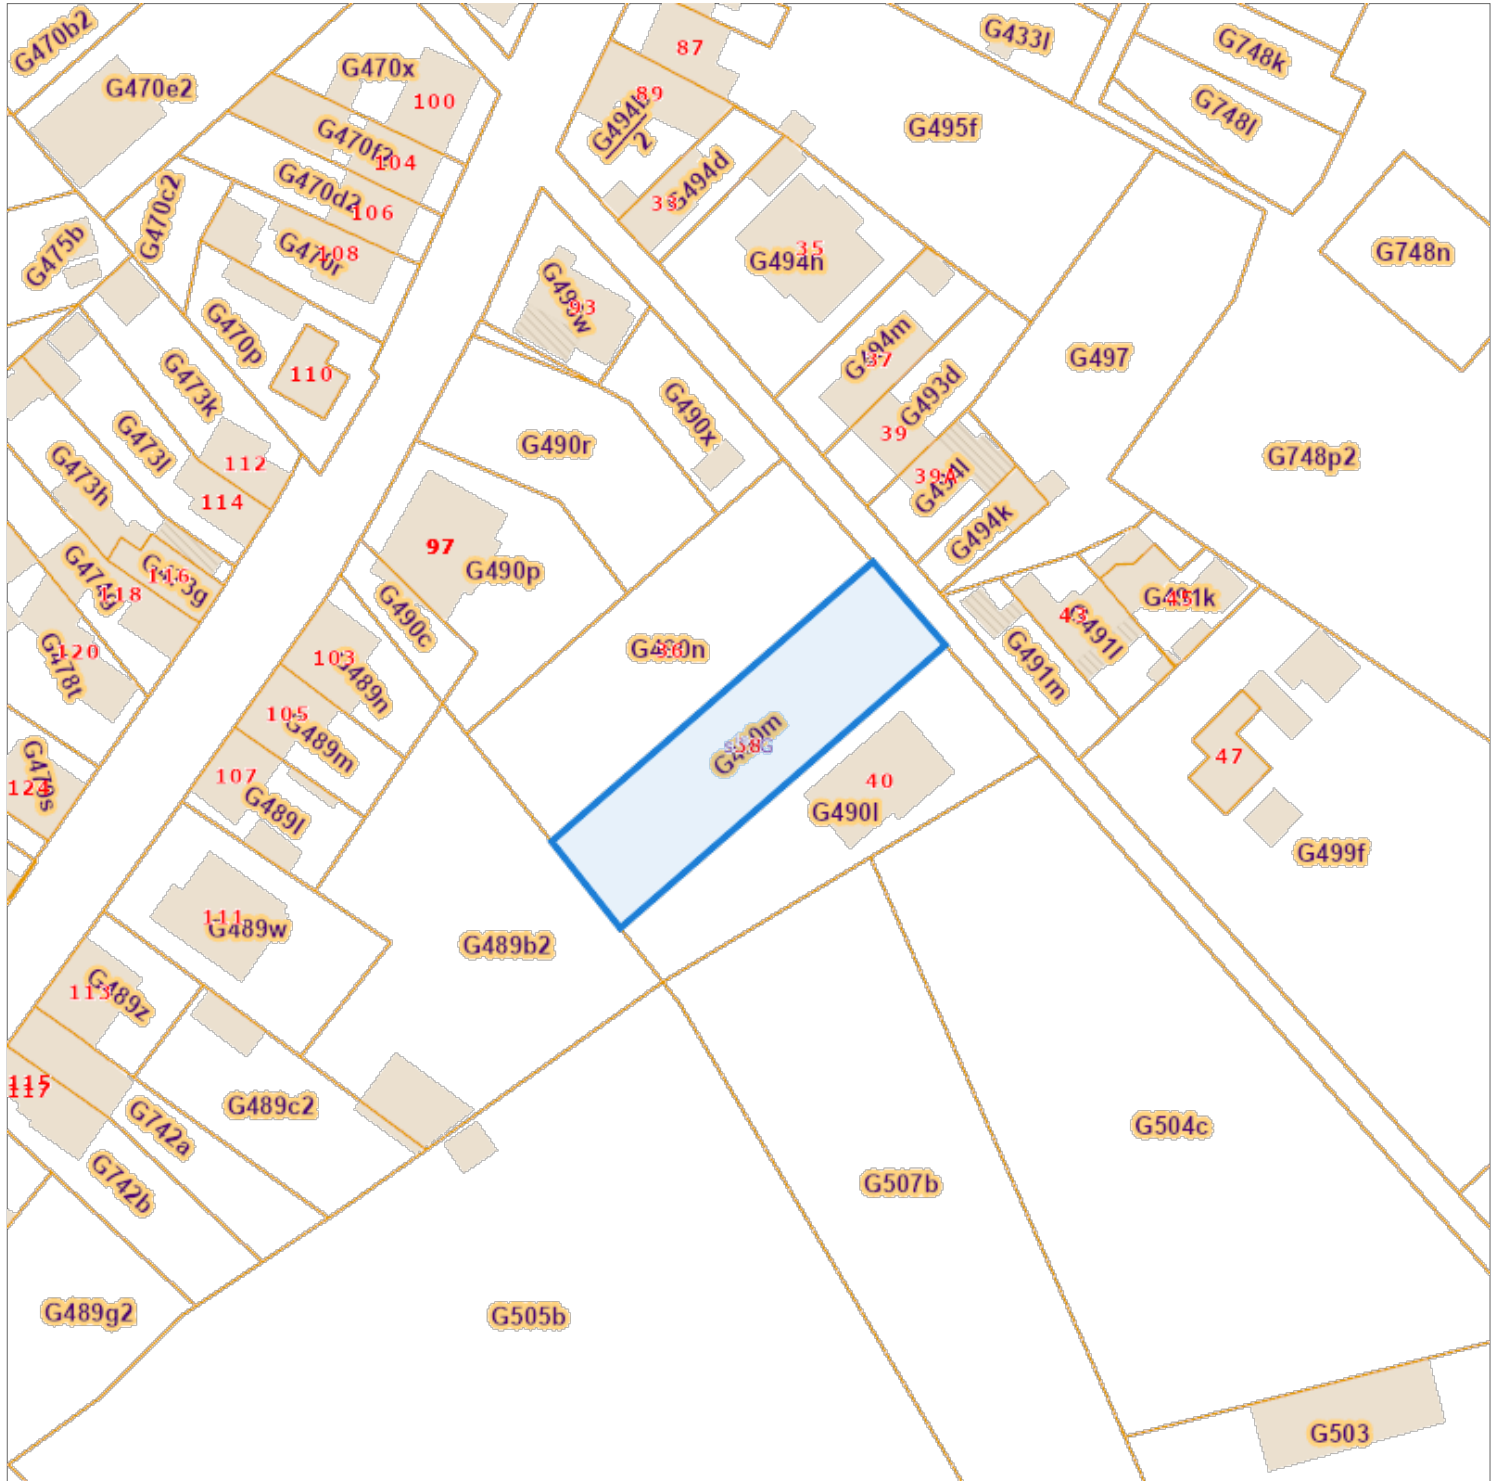

Opzoeking kadaster

Meest recente toestand

Referentie van het dossier: 24-00-1232/001

Percelen:

Schaal: 1:1000

Capakey	Adres	Geïdentificeerd door
12362G0490/00M000	LANGENBERGSTR , Bornem	Capakey

De AAPD, producent van de databank waarin deze gegevens zijn opgenomen, aanvaardt de intellectuele eigendomsrechten vermeld in de wet van 30 juni 1994 betreffende het auteursrecht en de naburige rechten.