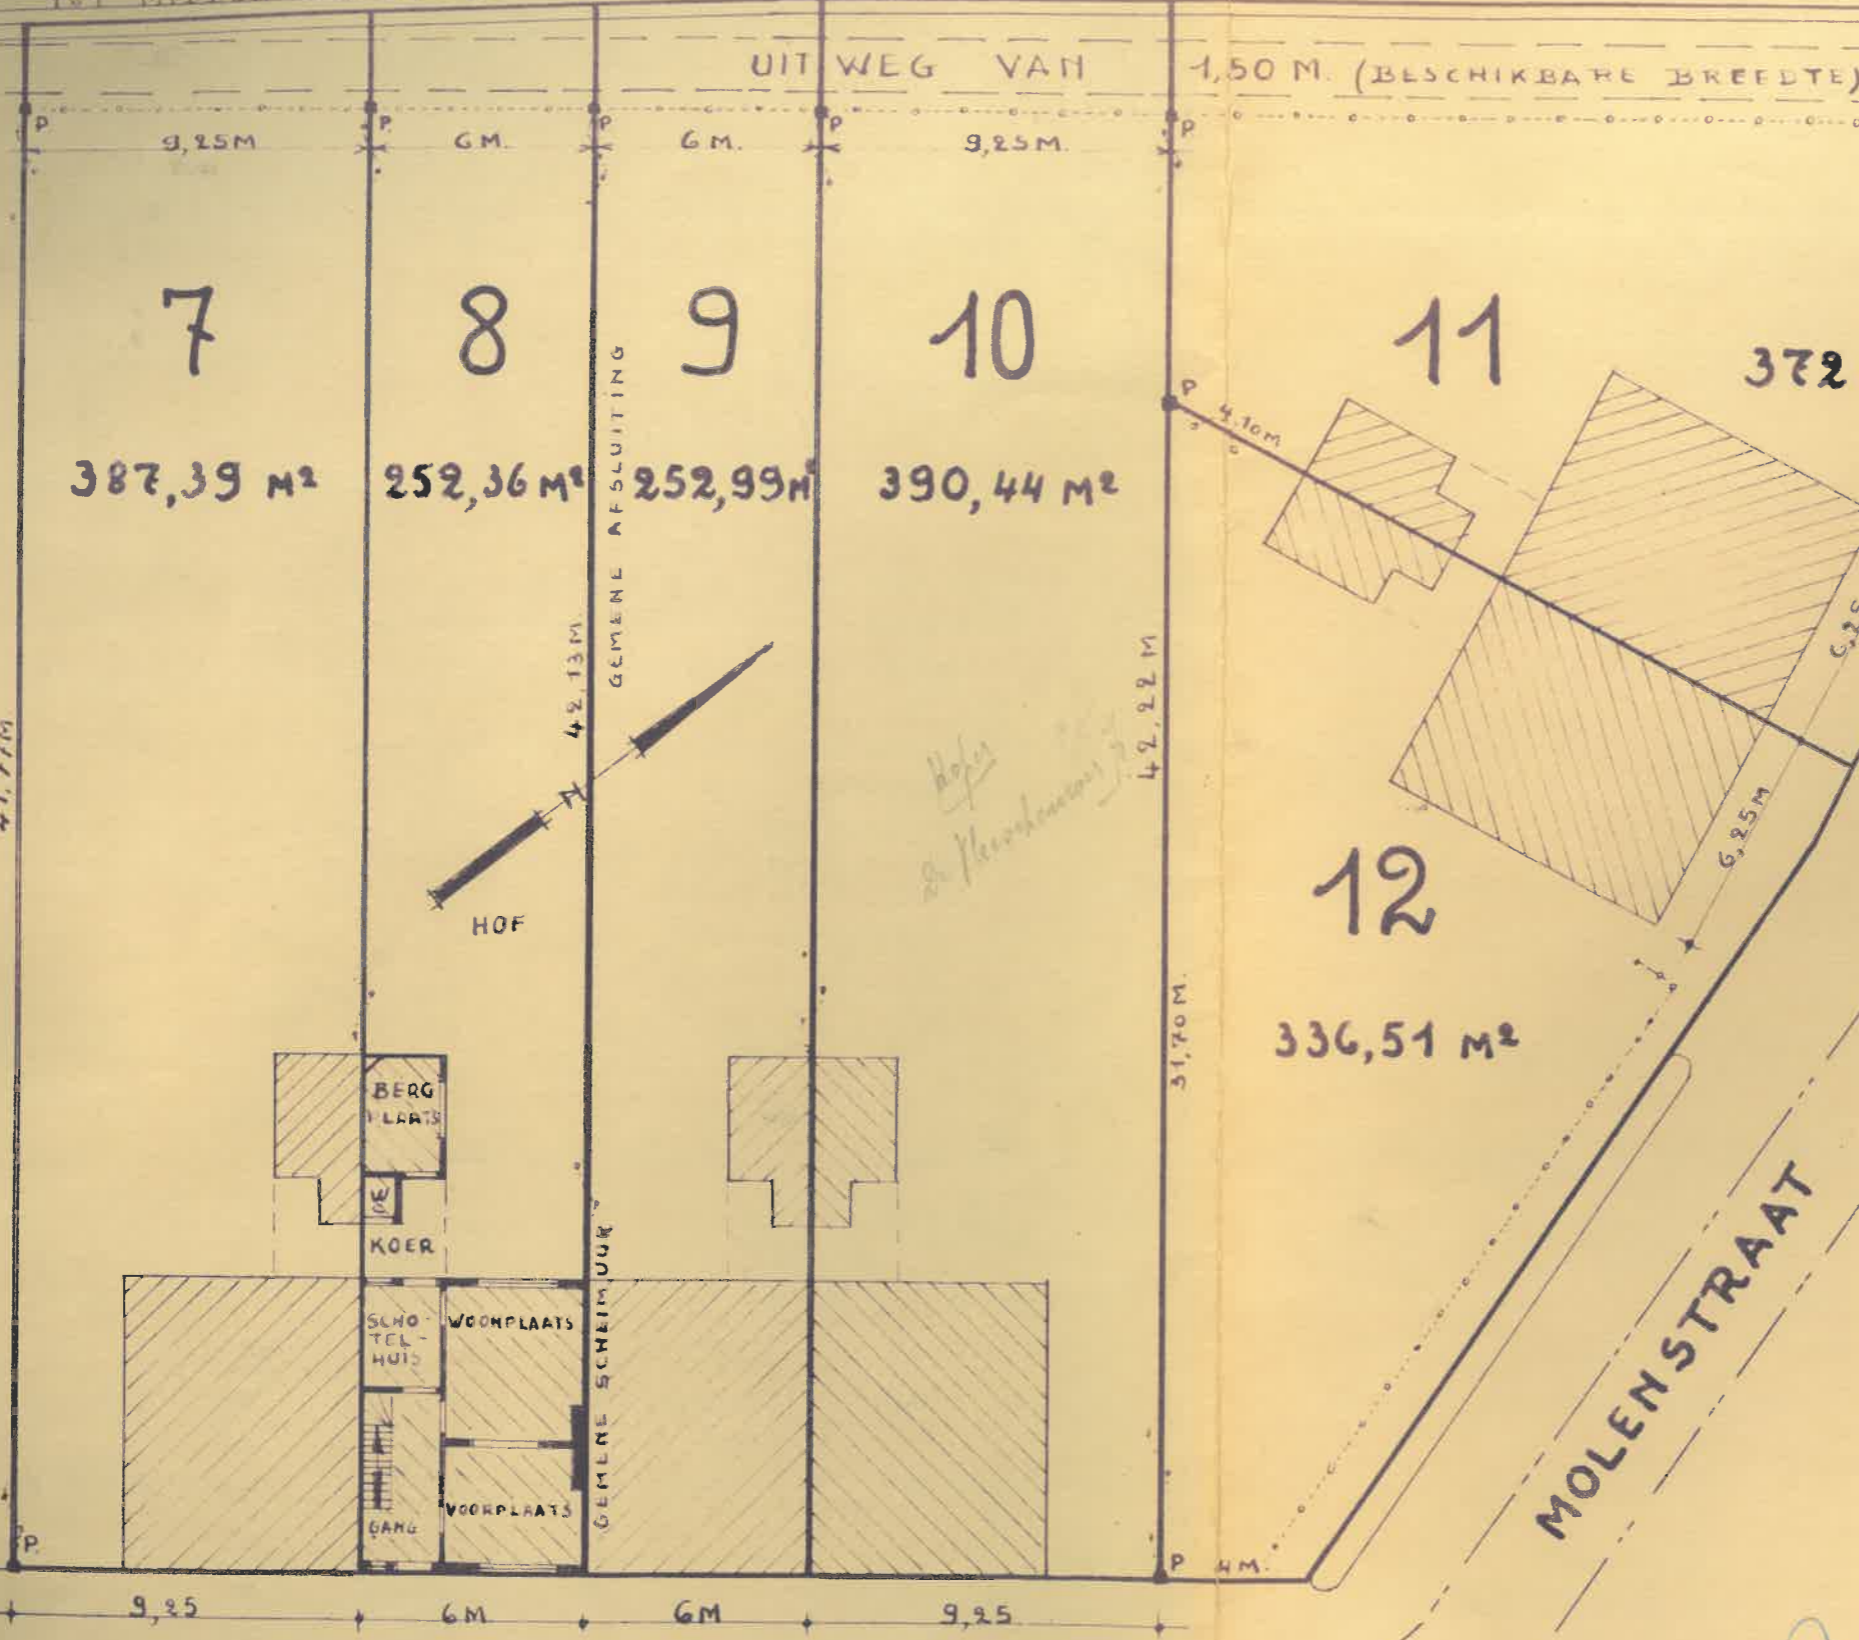

187 METER GRACHT GEMETEN

GTE HEINDONK

WIJK A

SCHAAL: 1/200

AANWIJZEND TAFEREEL

LOT	KADASTER		AARD	GROOTTE
	Wijk	DEEL van N ^o 279/23 & NUMMER		
7	A	279/ r3	HUIS MET HOF	387,39 M ²
8	A	279/ s3	HUIS MET HOF	252,36 M ²
9	A	279/ t3	HUIS MET HOF	252,99 M ²
10	A	279/ u3	HUIS MET HOF	390,44 M ²
11	A	279/ w3	HUIS MET HOF	372 M ²
12	A	279/ v3	HUIS MET HOF	336,51 M ²

KLOOSTERSTRAAT

Geregistreerd op blad 92 ten voorde van te Mechelen B.A. & Succ. 1. op 20 september 1960 boek 122 blad 92 vak 17 Ontvangen lo-ard p.m. 1960

30F. 98 DELVALX 13 SEP 60 MECHELEN

Edouard Delpierre
Willebroek

EDOUARD DELPIERRE
ARCHITECT - LANDMETER
19A, Kerkstraat - WILLEBROEK
Tel. 78.60.50 - P.C.R. 4517.71