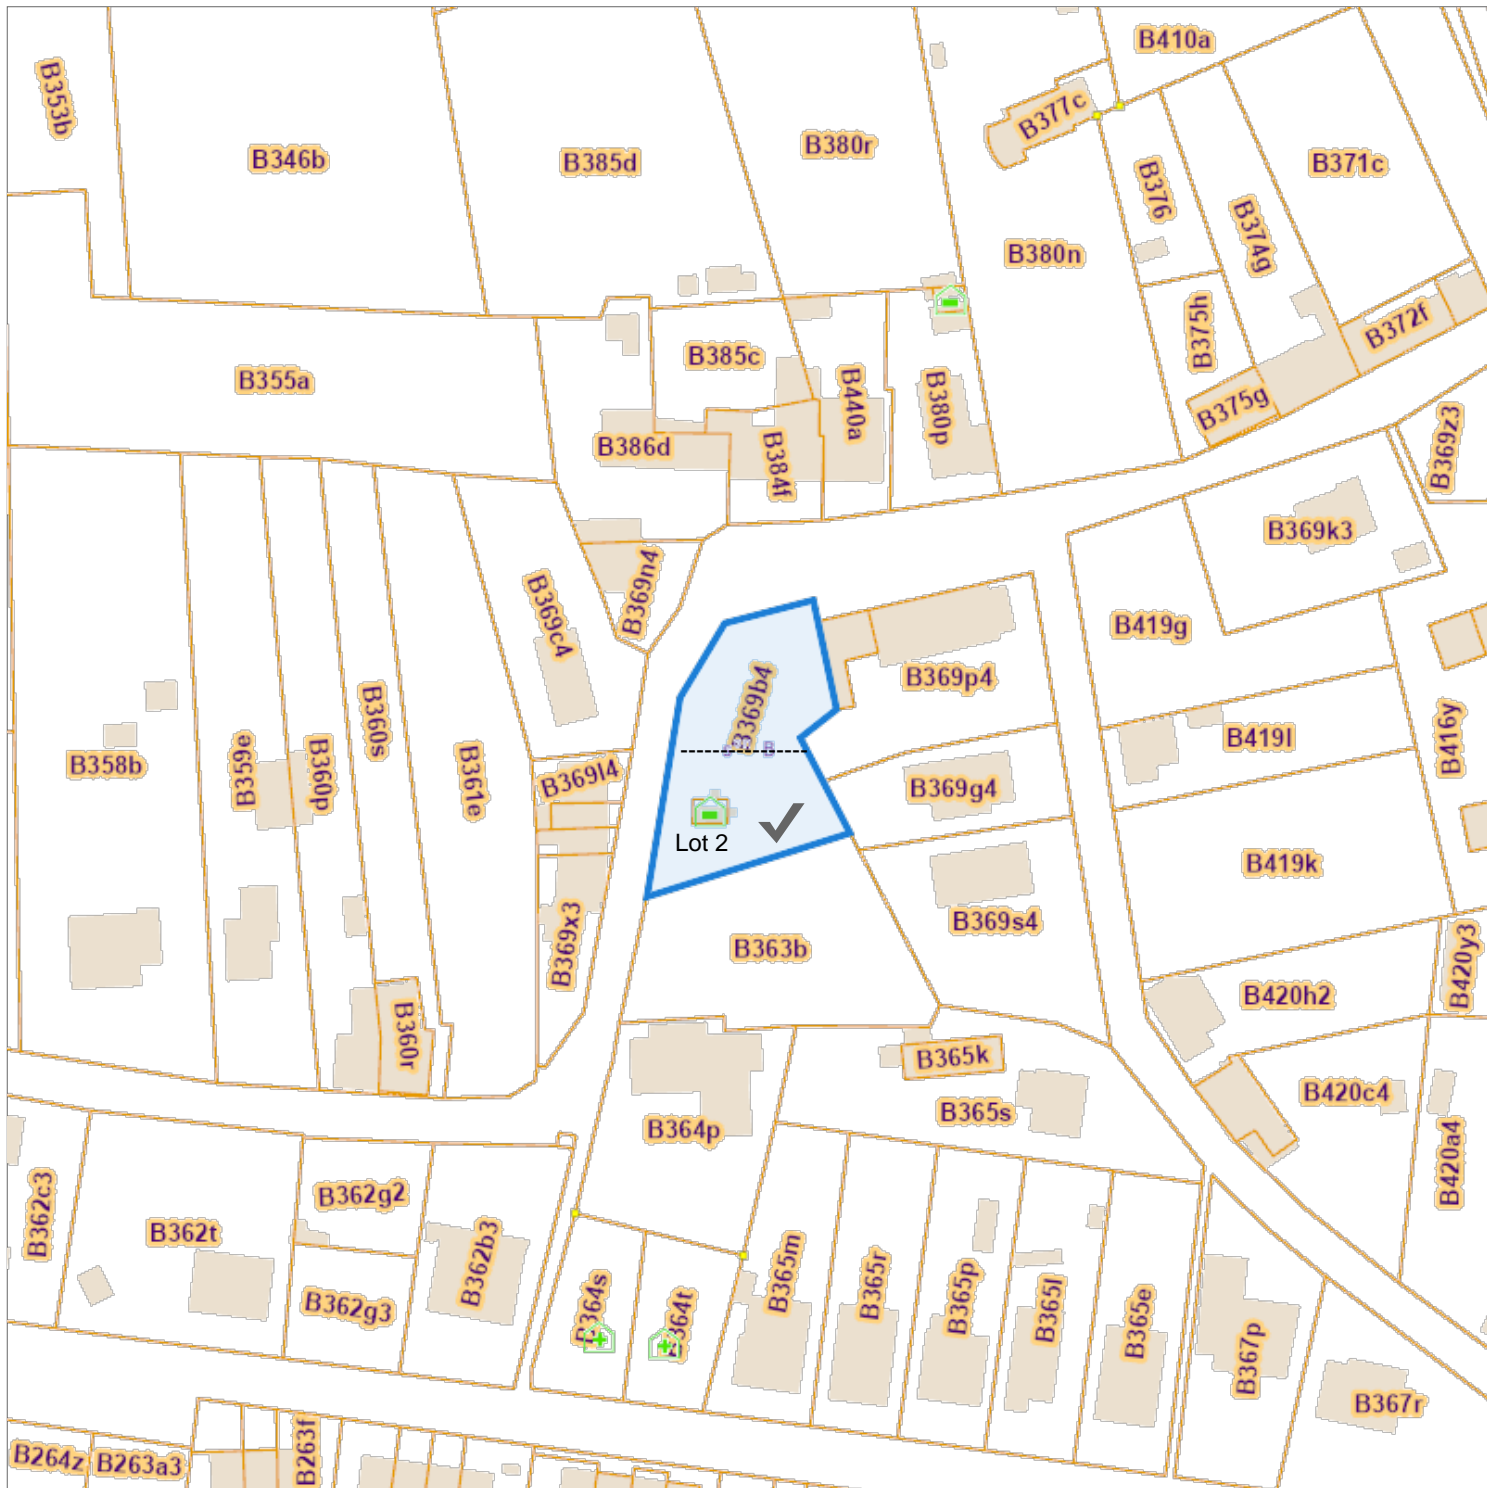

Recherche cadastrale

Situation fiscale

Référence du dossier: 24-01-1682/001

Parcelles:

Echelle: 1:1250

Capakey	Adresse	Identifié par
52001B0369/00B004	R DESSUS DU BOIS , Acoz	Capakey

L'AAPD, producteur de la banque de données contenant ces données bénéficie des droits de propriété intellectuelle mentionnés dans la loi du 30 juin 1994 concernant les droits d'auteur et droits voisins.