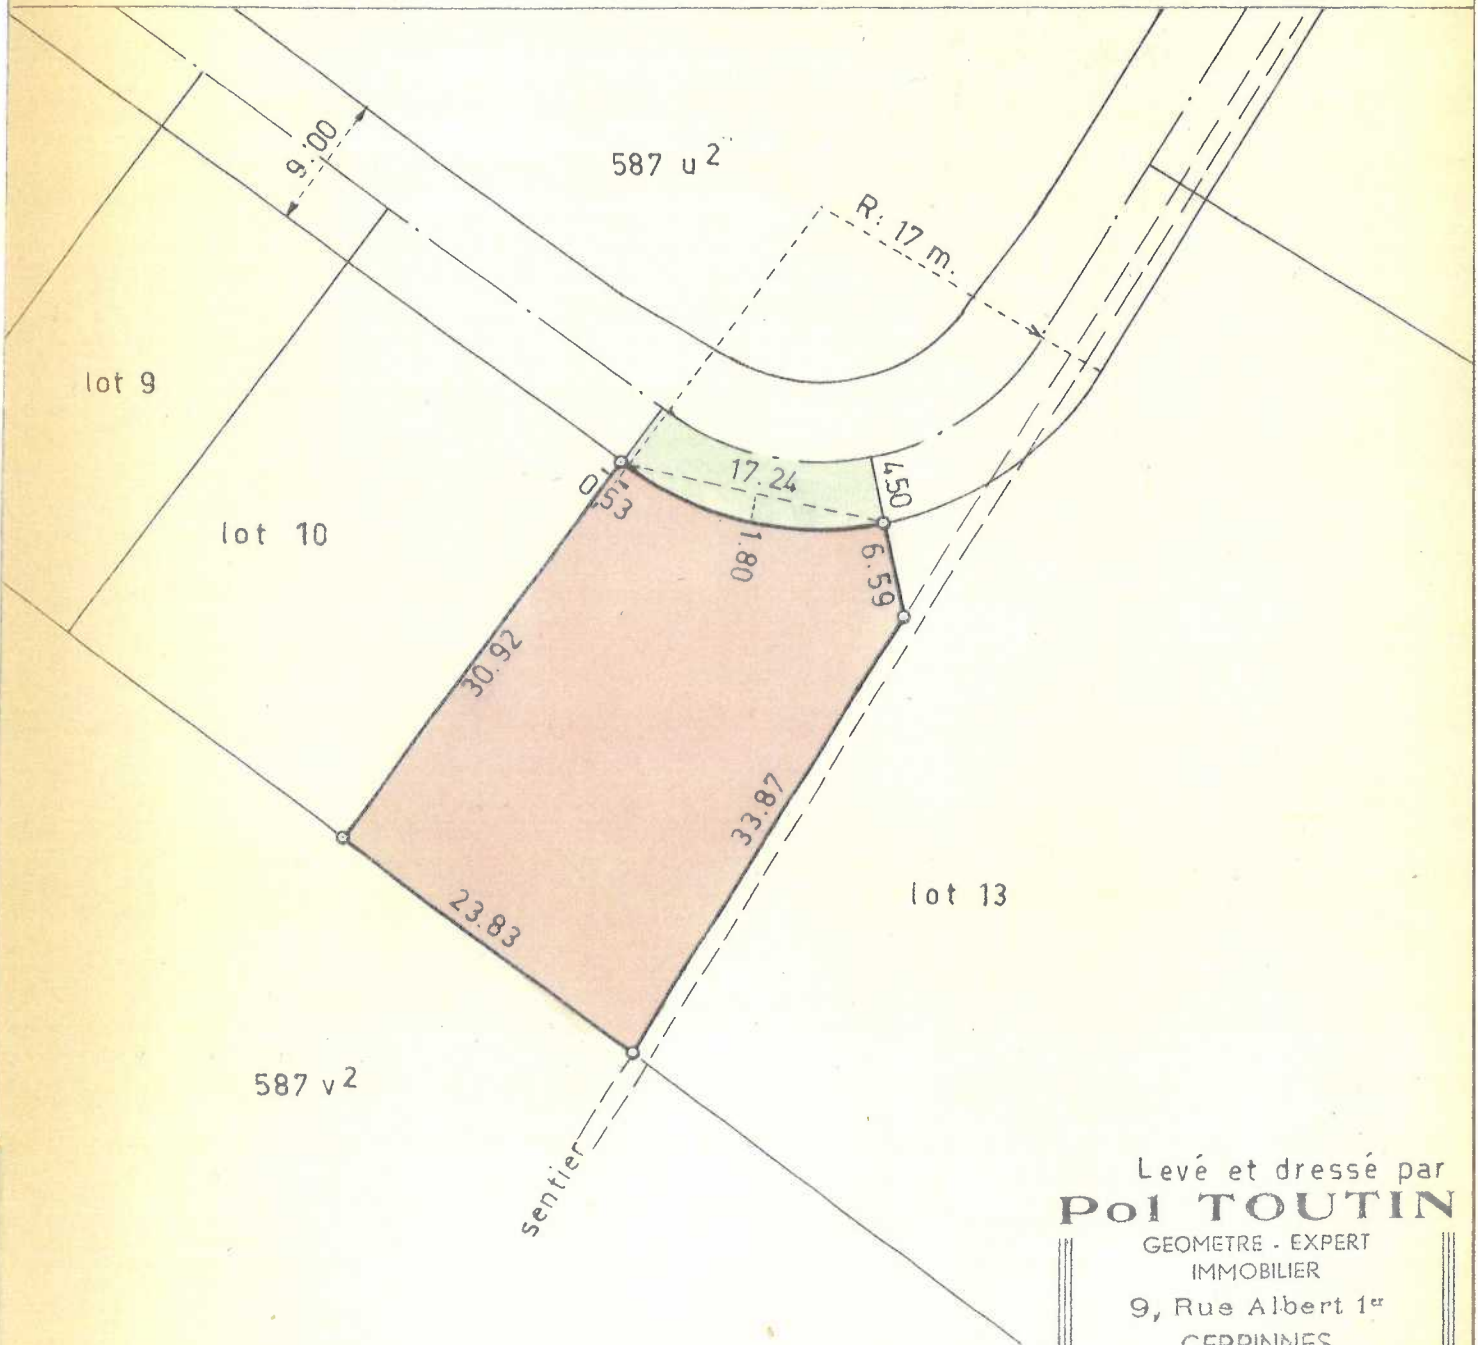

COMMUNE DE SOMZÉE

Lotissement de Beau Soleil

Echelle: 1 / 500

Lots n° 12 , 11 (partie)

PROPRIÉTÉ DE MM. Franz & Cyr ROOSENS
cadastrée Section A n° 587 u² (partie)

| | |
|----------------------|----------------|
| Superficie du lot | 7 a. 59 ca. 98 |
| Superficie de voirie | a. 73 ca. 85 |

Superficie totale 8 a. 33 ca. 83

Levé et dressé par
POI TOUTIN

GEOMETRE - EXPERT
IMMOBILIER

9, Rue Albert 1^{er}

GERPINNES

Tél. 51.12.78

GERPINNES, le 3-11-64.