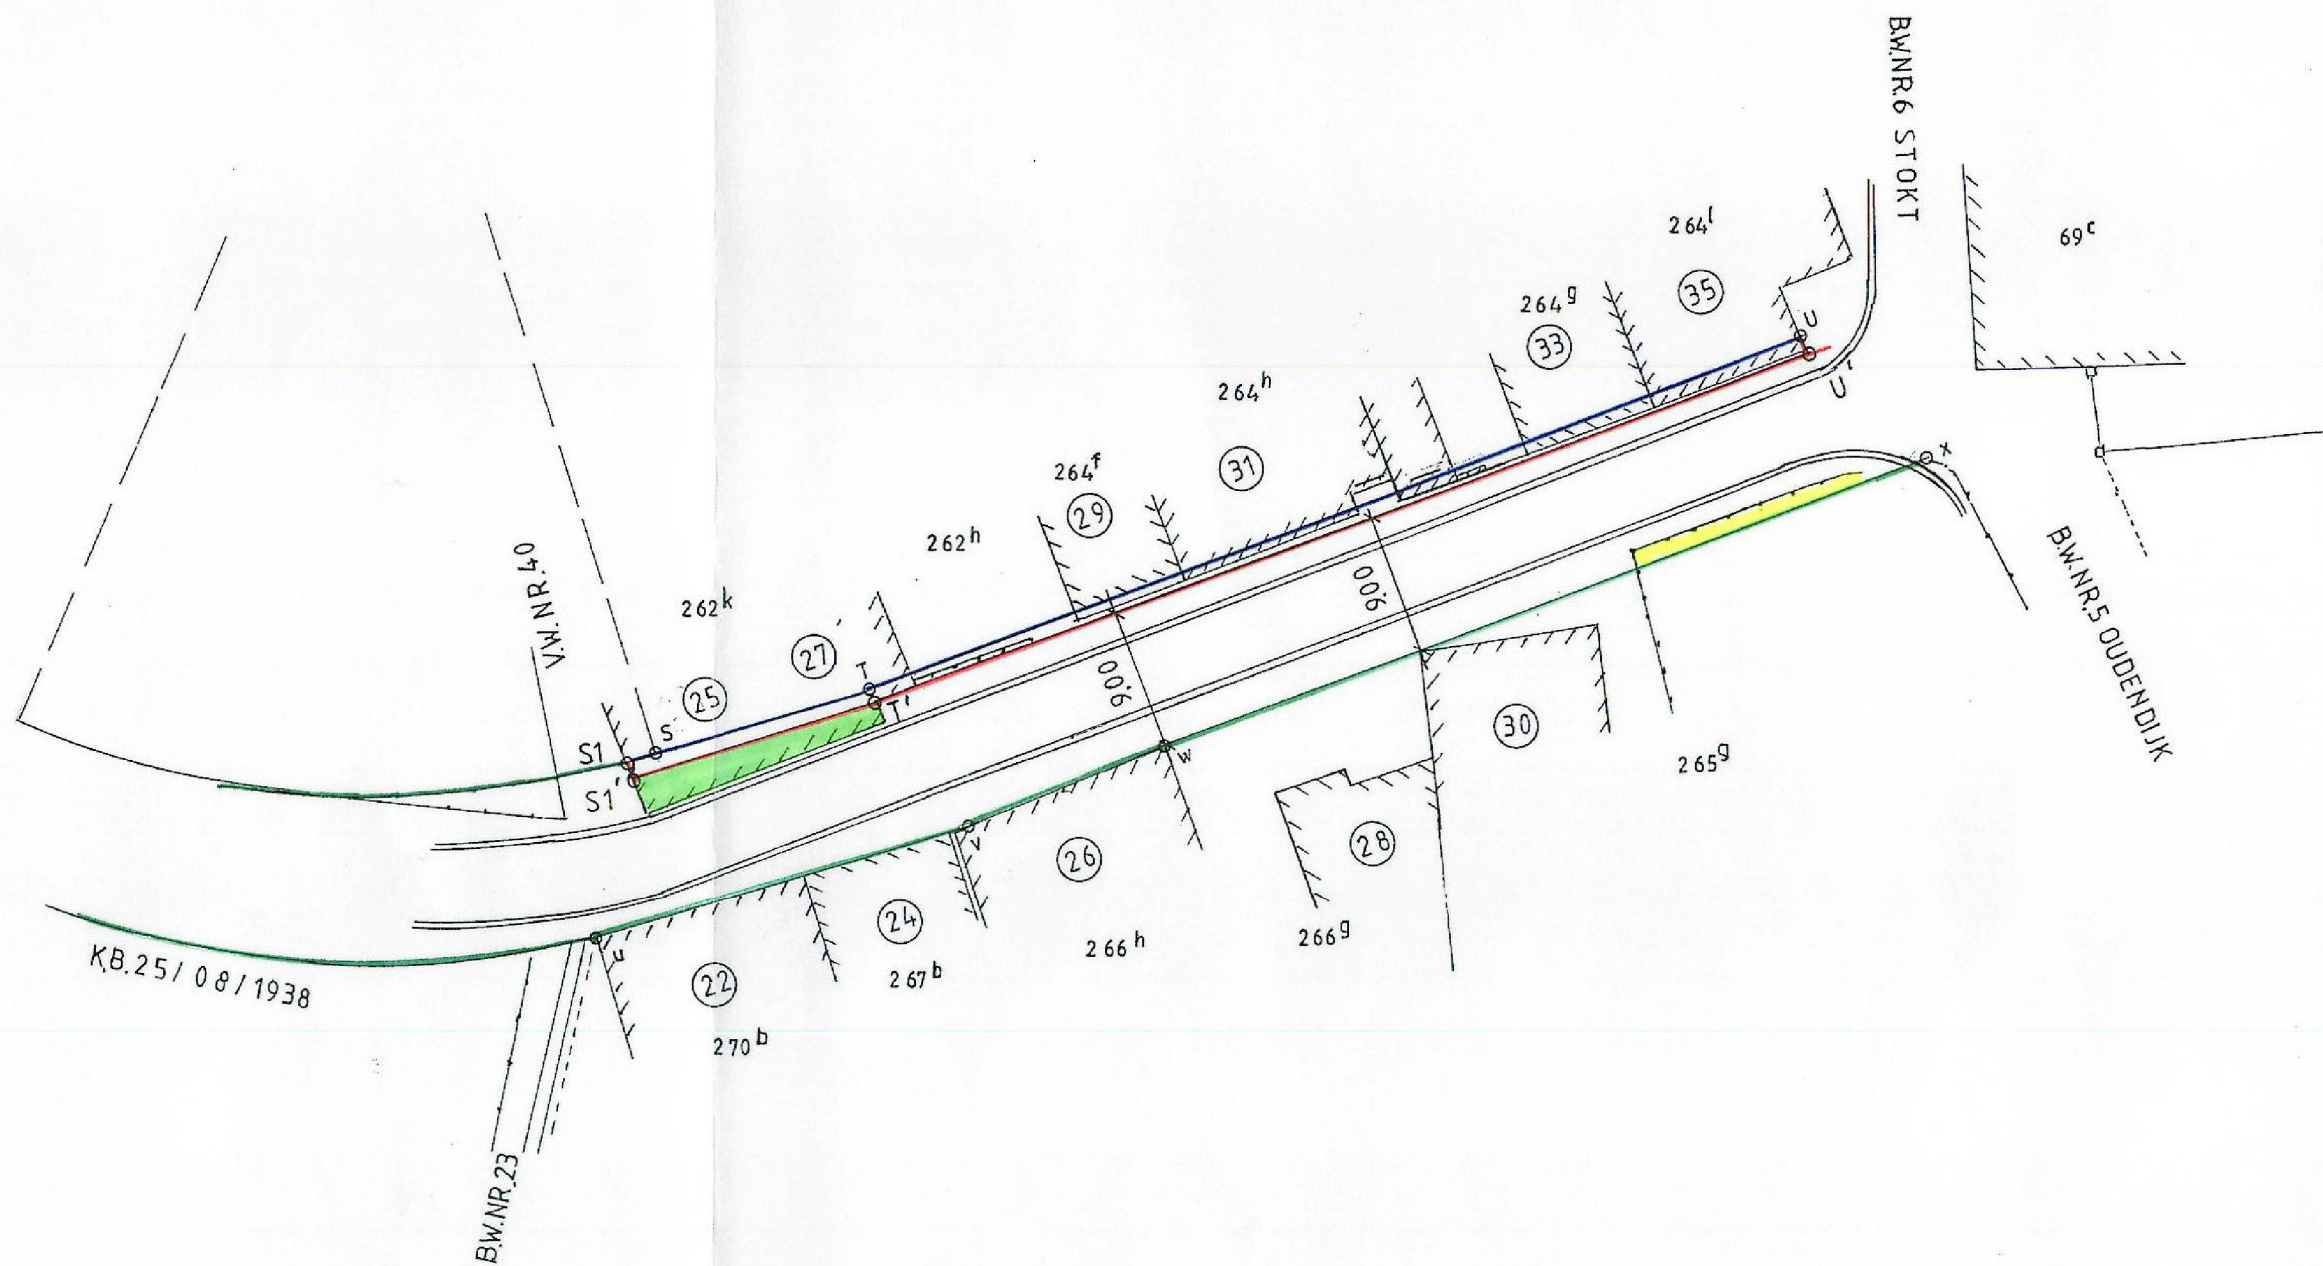

WIJZIGING ROOILIJN STOKT B.W.NR.5

AFSTANDEN OP DE ROOILIJN			
punten	afstand	punten	afstand
S1-S1'	1.00 m		
S1'-T'	16.00 m		
T'-U'	62.77 m		
U'-U	1.00 m		