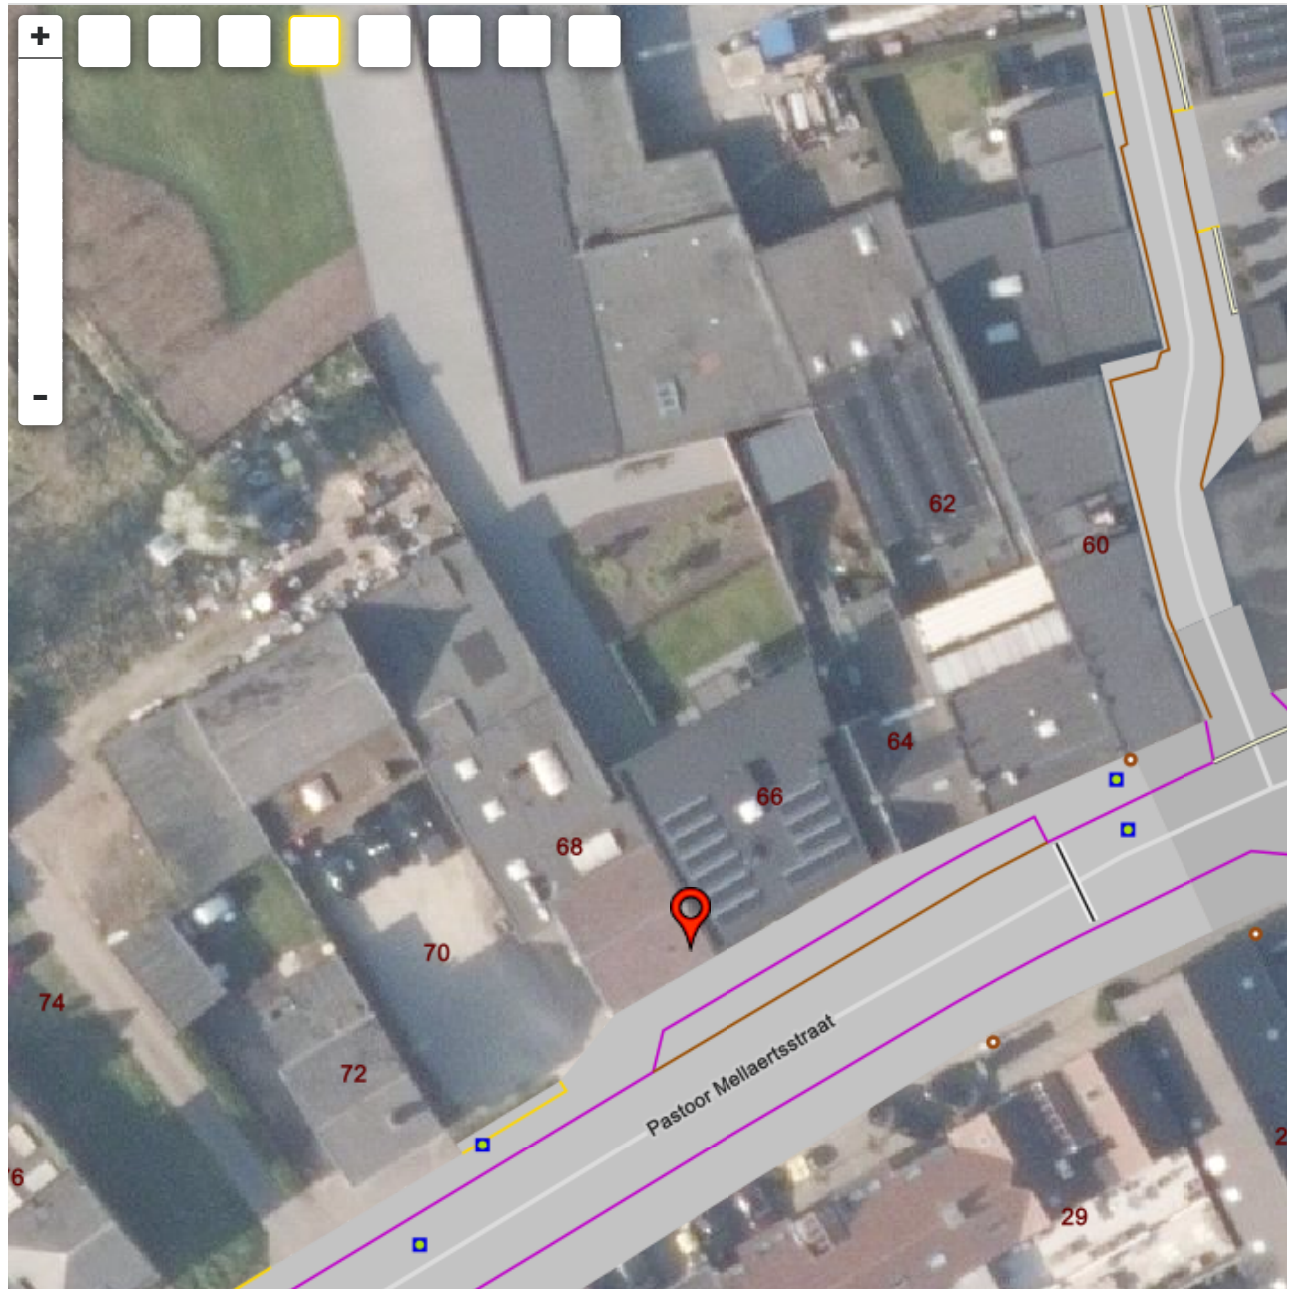

Pastoor Mellaer

Selecteer gebied

PFAS

Zoekregels

Kaartbeeld instellen

Indien de kaartlaag niet zichtbaar is, zoom in (tot op 1:20.000 voor sommige kaartlagen).

- ☒ **Actuele no regret zones (PFAS)**
  ▶ Legende
- ☒ **Middelpunten no regret zones (PFAS)**
  ▶ Legende
- ☒ **Profielen (PFAS)**
  ▶ Legende
- ☒ **Initiële inventaris brandweer(oefen)terreinen en incidenten (PFAS)**
  ▶ Legende
- ☒ **GRB-basiskaart selectie**
  ▶ Legende
- ☐ **GRB-basiskaart - grijswaarden**
  ▶ Legende
- ☒ **Orthofotomozaïek, middenschalig, winteropnamen, kleur, meest recent, Vlaanderen**
  ▶ Legende

Kaartlagen kiezen

Disclaimer Actuele no regret zones (PFAS)

Bron GDI Vlaanderen