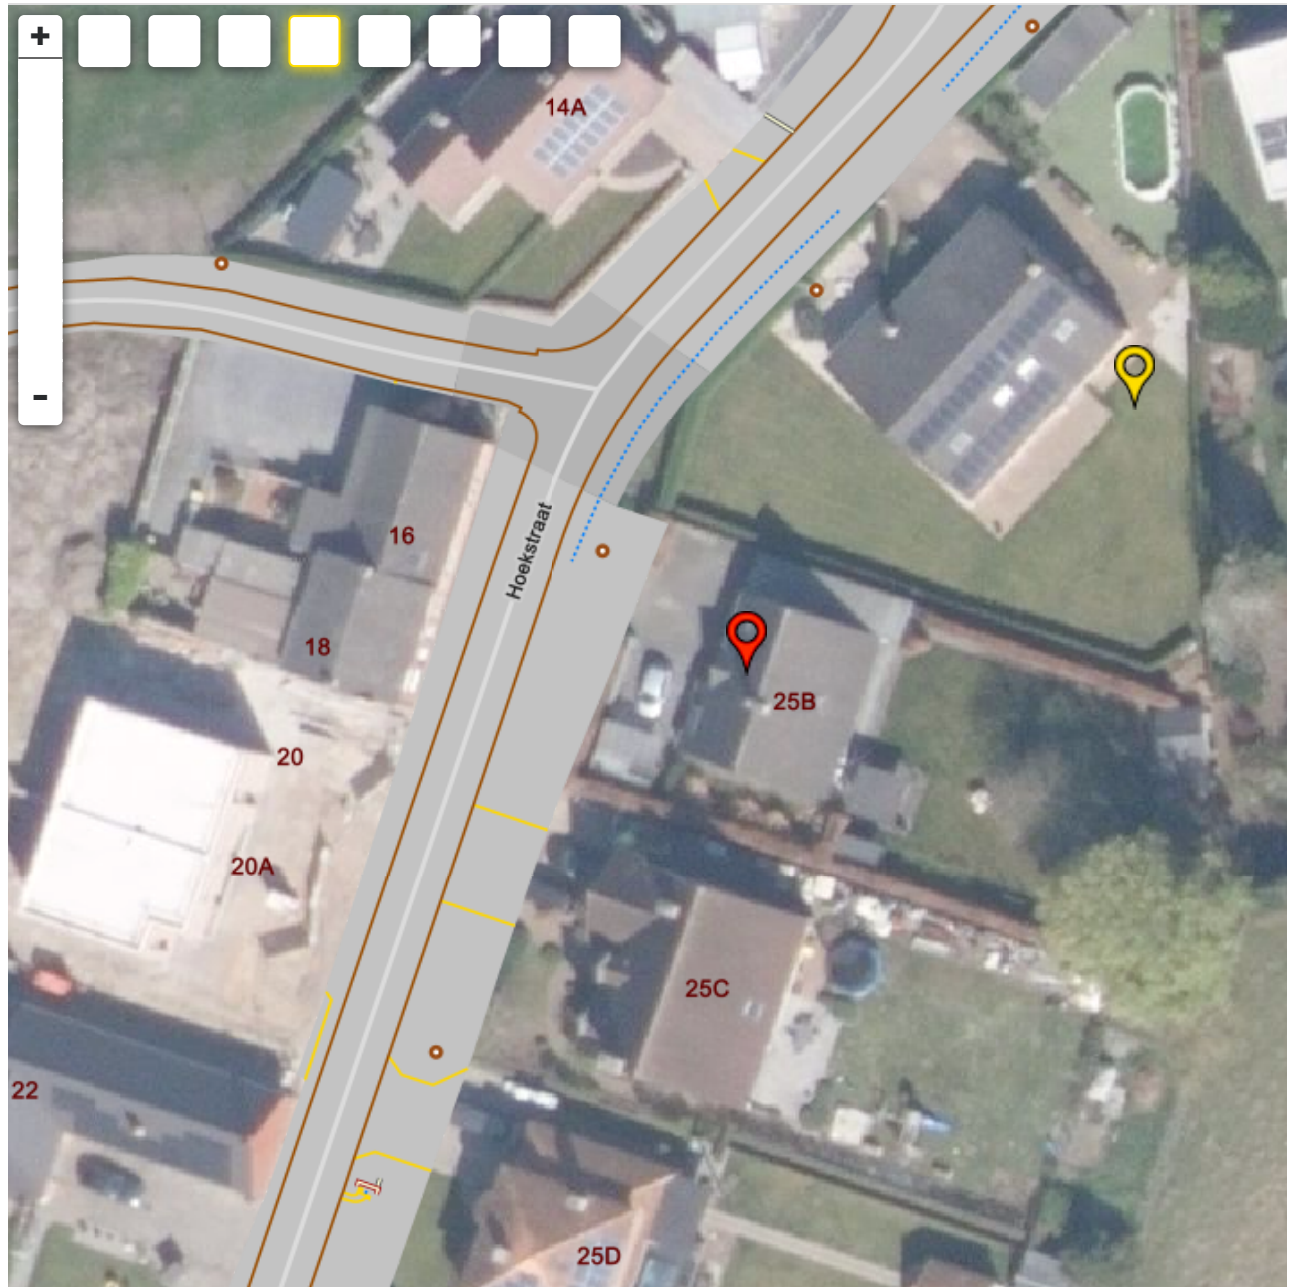

Hoekstraat 25B,

Selecteer gebied

PFAS

Zoekregels

Kaartbeeld instellen

Indien de kaartlaag niet zichtbaar is, zoom in (tot op 1:20.000 voor sommige kaartlagen).

- ☒ **Actuele no regret zones (PFAS)**
  ▶ Legende
- ☒ **Middelpunten no regret zones (PFAS)**
  ▶ Legende
- ☒ **Profielen (PFAS)**
  ▶ Legende
- ☒ **Initiële inventaris brandweer(oefen)terreinen en incidenten (PFAS)**
  ▶ Legende
- ☒ **GRB-basiskaart selectie**
  ▶ Legende
- ☐ **GRB-basiskaart - grijswaarden**
  ▶ Legende
- ☒ **Orthofotomozaïek, middenschalig, winteropnamen, kleur, meest recent, Vlaanderen**
  ▶ Legende

Kaartlagen kiezen

Disclaimer Actuele no regret zones (PFAS)

Bron GDI Vlaanderen