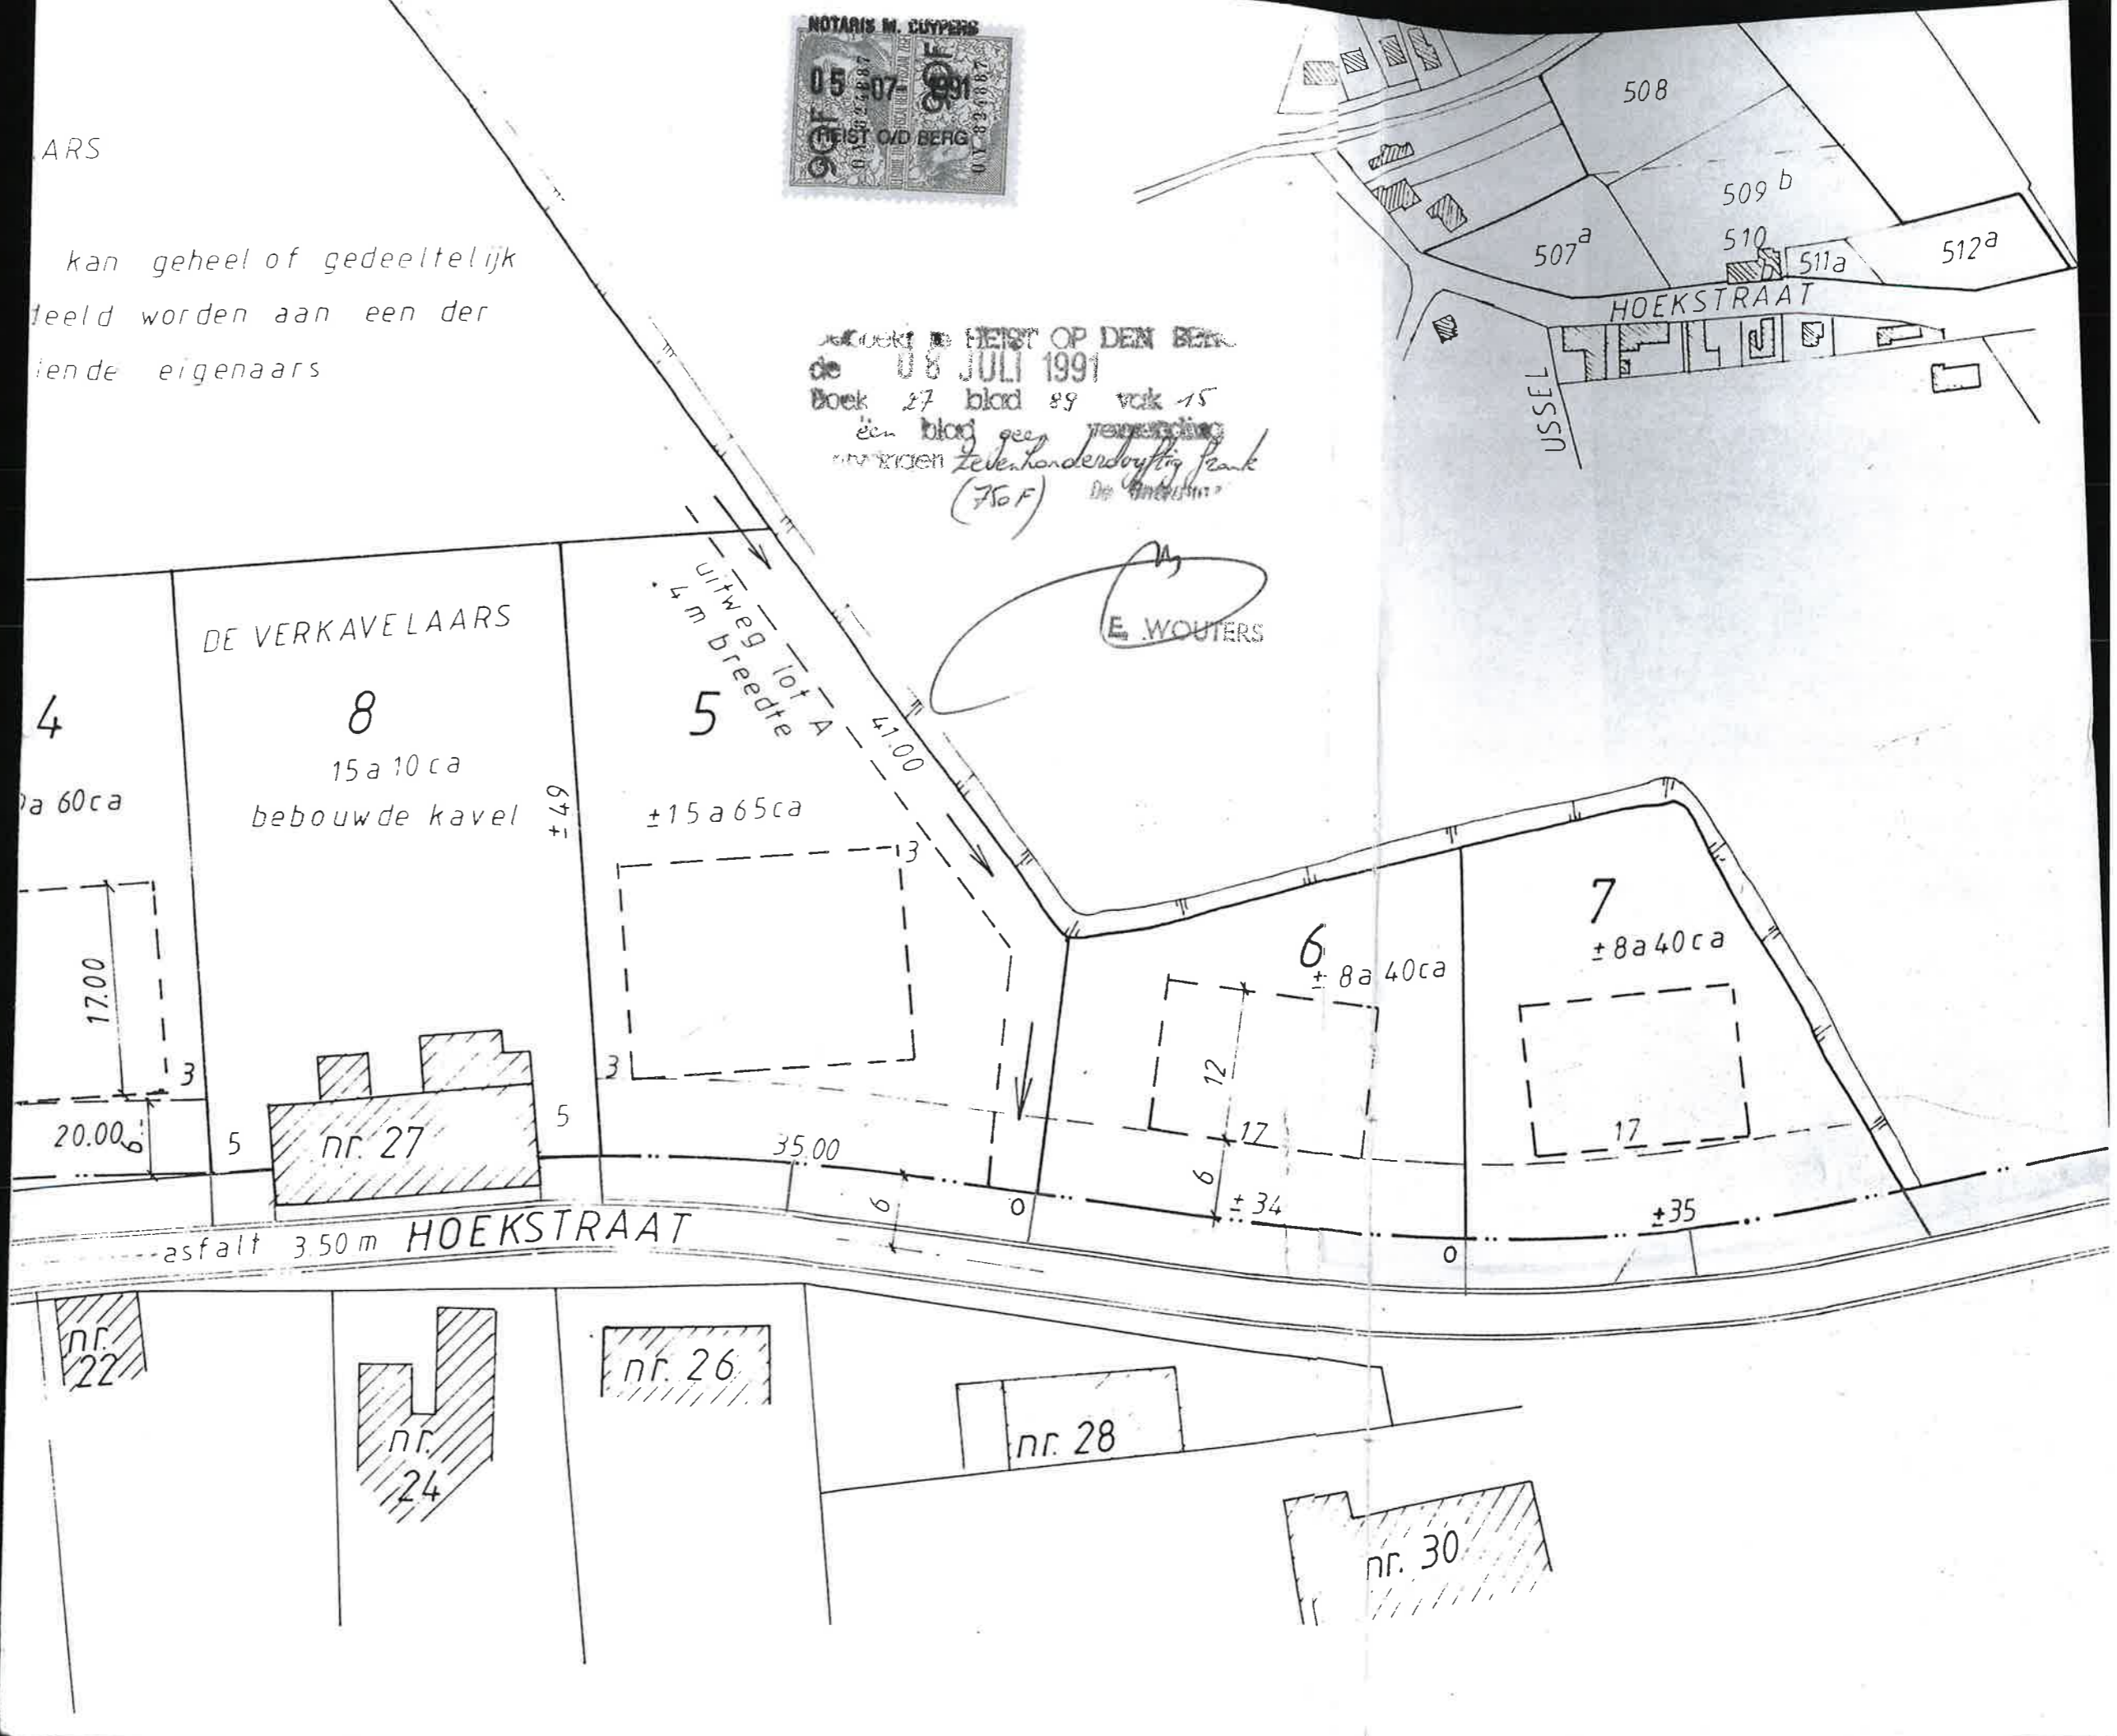

E. WOUTERS

DE VERKAVELAARS

8  
15a 10 ca  
bebouwde kavel

5  
uitweg tot A  
4 m breedte  
±15a 65ca

6  
±8a 40ca

7  
±8a 40ca

±60ca

17.00  
20.00

35.00

12  
17  
±34

±35

nr. 22

nr. 24

nr. 26

nr. 28

nr. 30

asfalt 3.50 m HOEKSTRAAT

HOEKSTRAAT

USSEL