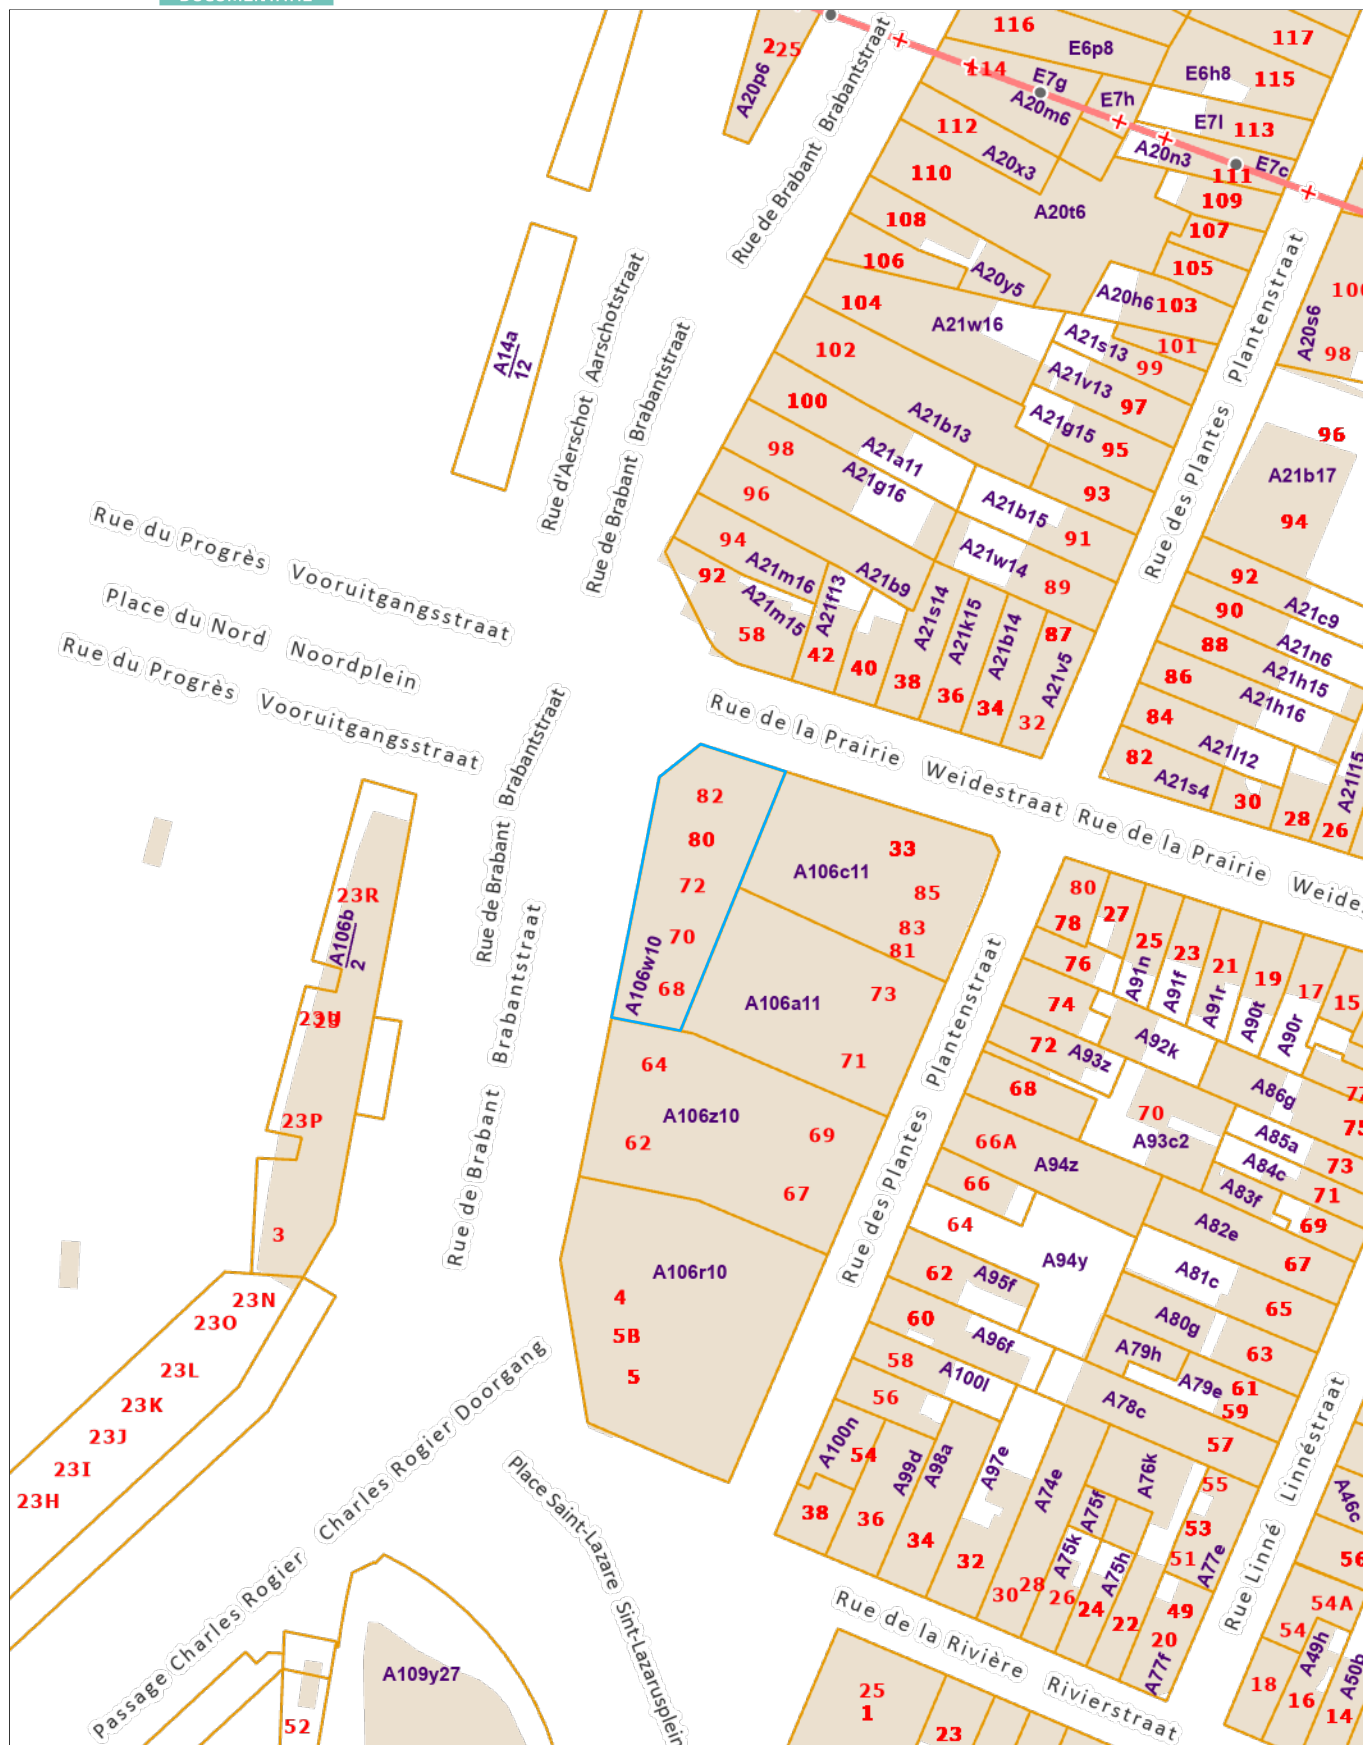

## Uittreksel uit het kadastraal percelenplan

Gecentreerd op:  
SINT-JOOST-TEN-NODE 1 AFD -- SAINT-JOSSE-TEN-  
NOODE 1 DIV

Meest recente toestand  
Aangemaakt op 02/12/2024  
Schaal: 1:1000

De AAPD is de auteur van het kadastraal percelenplan en de producent van de databank waarin deze gegevens zijn opgenomen en geniet de intellectuele eigendomsrechten opgenomen in de Auteurswet en de Databankenwet. Vanaf 01/01/2018 worden de gegevens van het kadastraal percelenplan geleidelijk vervangen door een dataset (= Bpn\_Rebu oftewel Gebouwen(gewesten)) beheerd door de gewesten. De AAPD zal dan niet langer verantwoordelijk zijn voor de voorstelling van de gebouwen op het kadastraal percelenplan