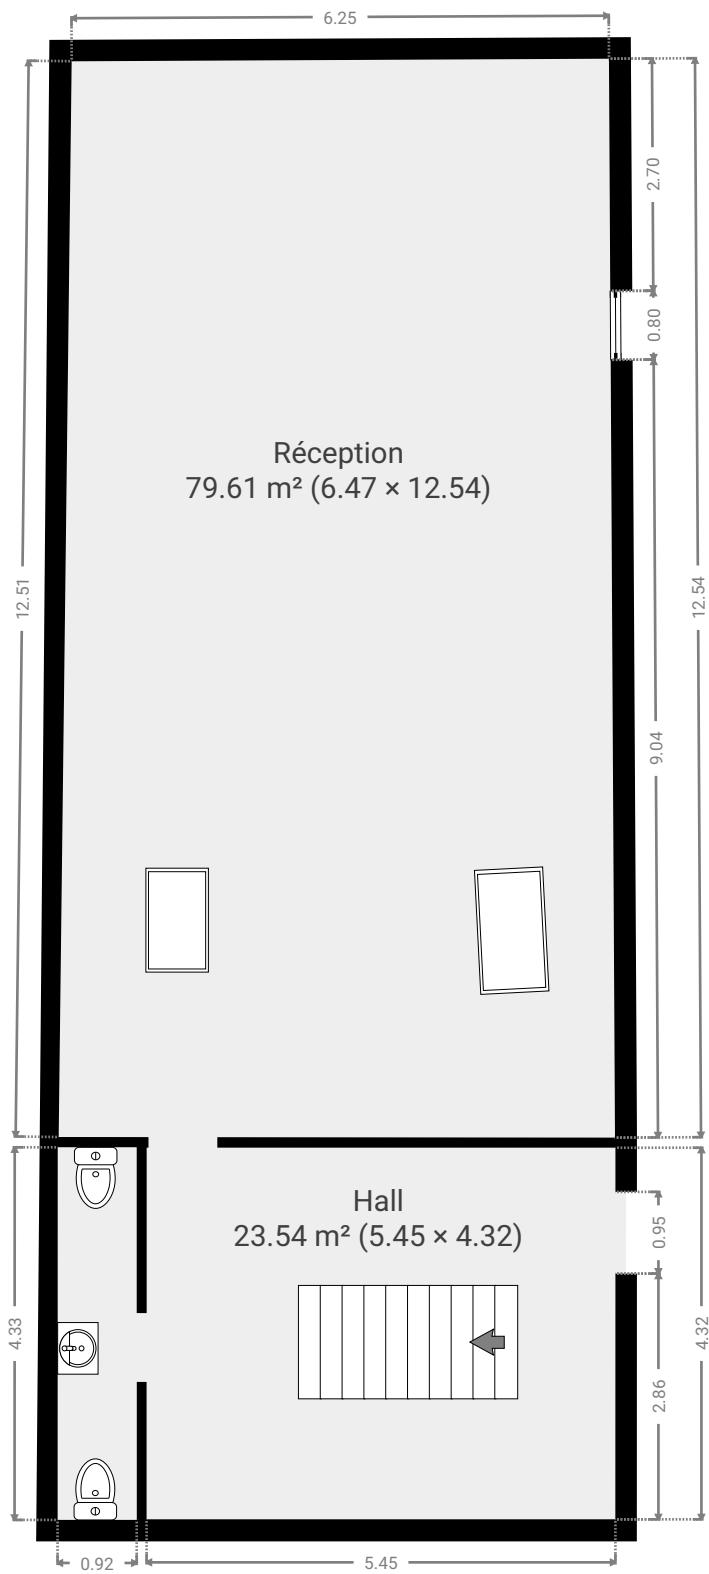

▼ Rez-de-chaussée

SURFACE TOTALE : 173.51 m² • SURFACE HABITABLE : 160.63 m² • PIÈCES : 9

CE PLAN EST FOURNI EN L'ÉTAT SANS GARANTIE D'AUCUNE SORTE. Notavisit N'ACCORDE AUCUNE GARANTIE, Y COMPRIS, SANS S'Y LIMITER, DES GARANTIES QUANT À LA QUALITÉ ET À LA PRÉCISION DES DIMENSIONS.

0 1 2 3 4m 1:88

▼ 1er étage

SURFACE TOTALE : 107.10 m² • SURFACE HABITABLE : 107.10 m² • PIÈCES : 3

CE PLAN EST FOURNI EN LETAT SANS GARANTIE D'AUCUNE SORTE. Notavisit N'ACCORDE AUCUNE GARANTIE, Y COMPRIS, SANS S'Y LIMITER, DES GARANTIES QUANT À LA QUALITE ET À LA PRÉCISION DES DIMENSIONS.