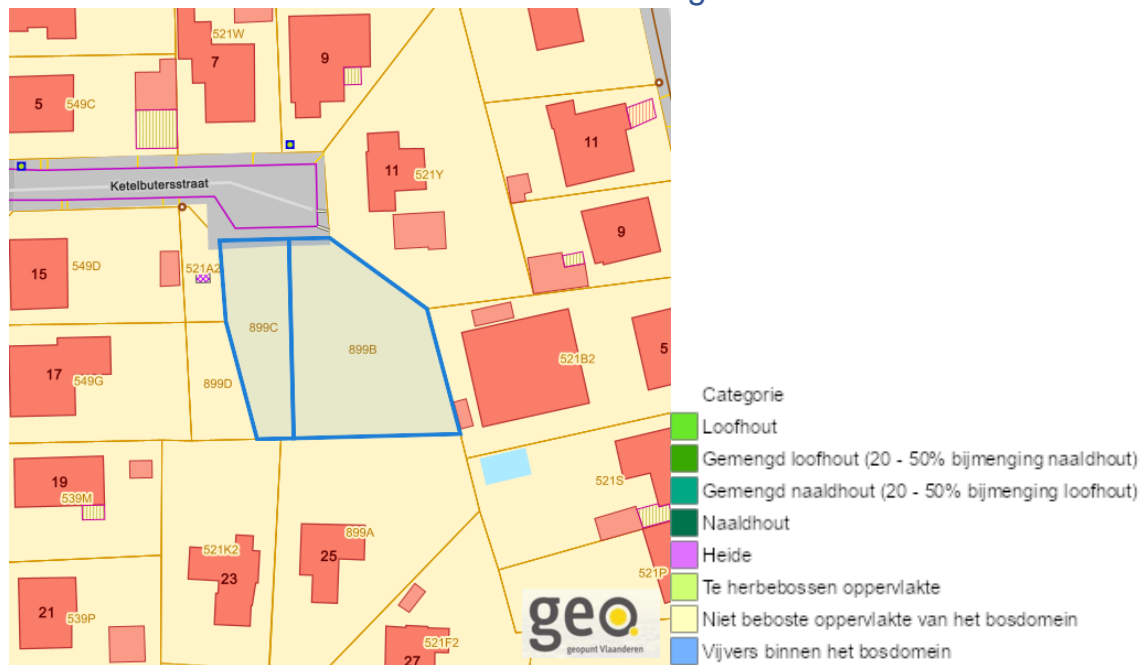

Water

Overstromingsgevoelige gebieden pluviaal (door hevige neerslag)

Overstromingsgevoelige gebieden fluviaal (uit waterlopen)

Dossier: 24/000362/001

Ketelbutersstraat (Lot 61b), 3990 Peer
Ketelbutersstraat (Lot 61a), 3990 Peer

Overstromingsgevoelige gebieden vanuit de zee

Signaalgebieden

Dossier: 24/000362/001

Ketelbutersstraat (Lot 61b), 3990 Peer
 Ketelbutersstraat (Lot 61a), 3990 Peer

Recent overstromde gebieden (2017)

Risicozones overstroming (2017)

Dossier: 24/000362/001

Ketelbutersstraat (Lot 61b), 3990 Peer
Ketelbutersstraat (Lot 61a), 3990 Peer

Van nature overstroombare gebieden

Dossier: 24/000362/001

Ketelbutersstraat (Lot 61b), 3990 Peer
 Ketelbutersstraat (Lot 61a), 3990 Peer

Natuur

Bosreferentielaag 2000

www.geopunt.be

Groenkaart Vlaanderen (2021)

www.geopunt.be

Dossier: 24/000362/001

Ketelbutersstraat (Lot 61b), 3990 Peer
 Ketelbutersstraat (Lot 61a), 3990 Peer

Boskartering 1990