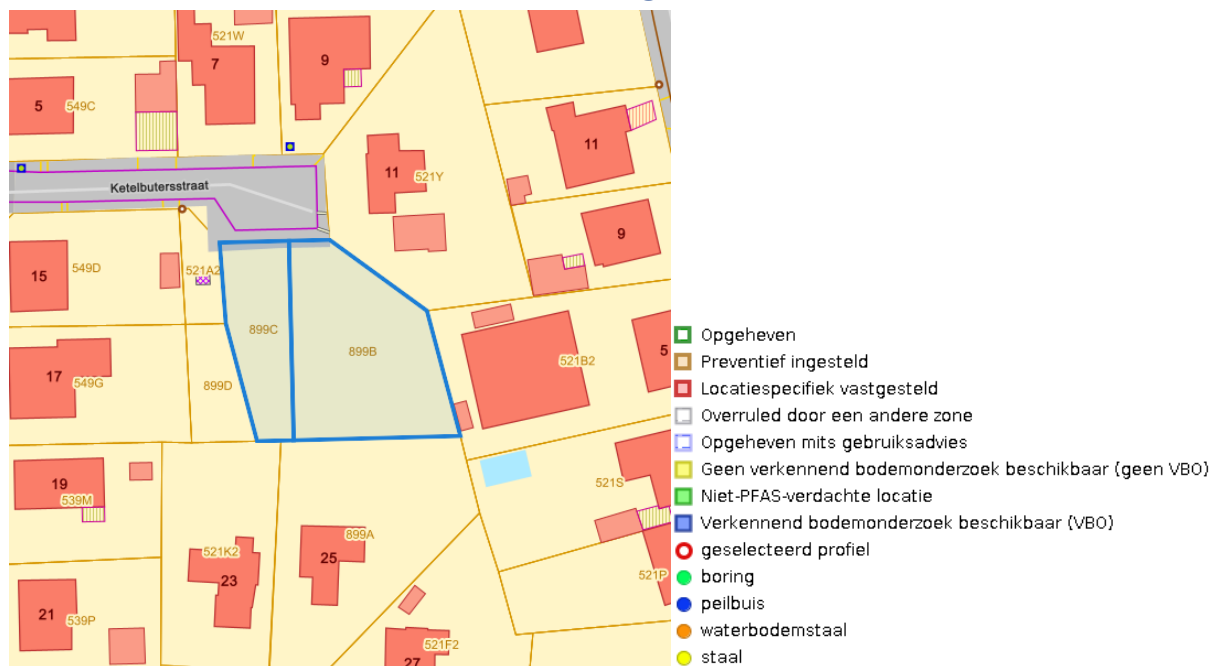

Digitale boswijzer 2012

Digitale boswijzer 2009

Dossier: 24/000362/001

Ketelbutersstraat (Lot 61b), 3990 Peer
 Ketelbutersstraat (Lot 61a), 3990 Peer

PFAS

VEN en IVON

www.geopunt.be

Dossier: 24/000362/001