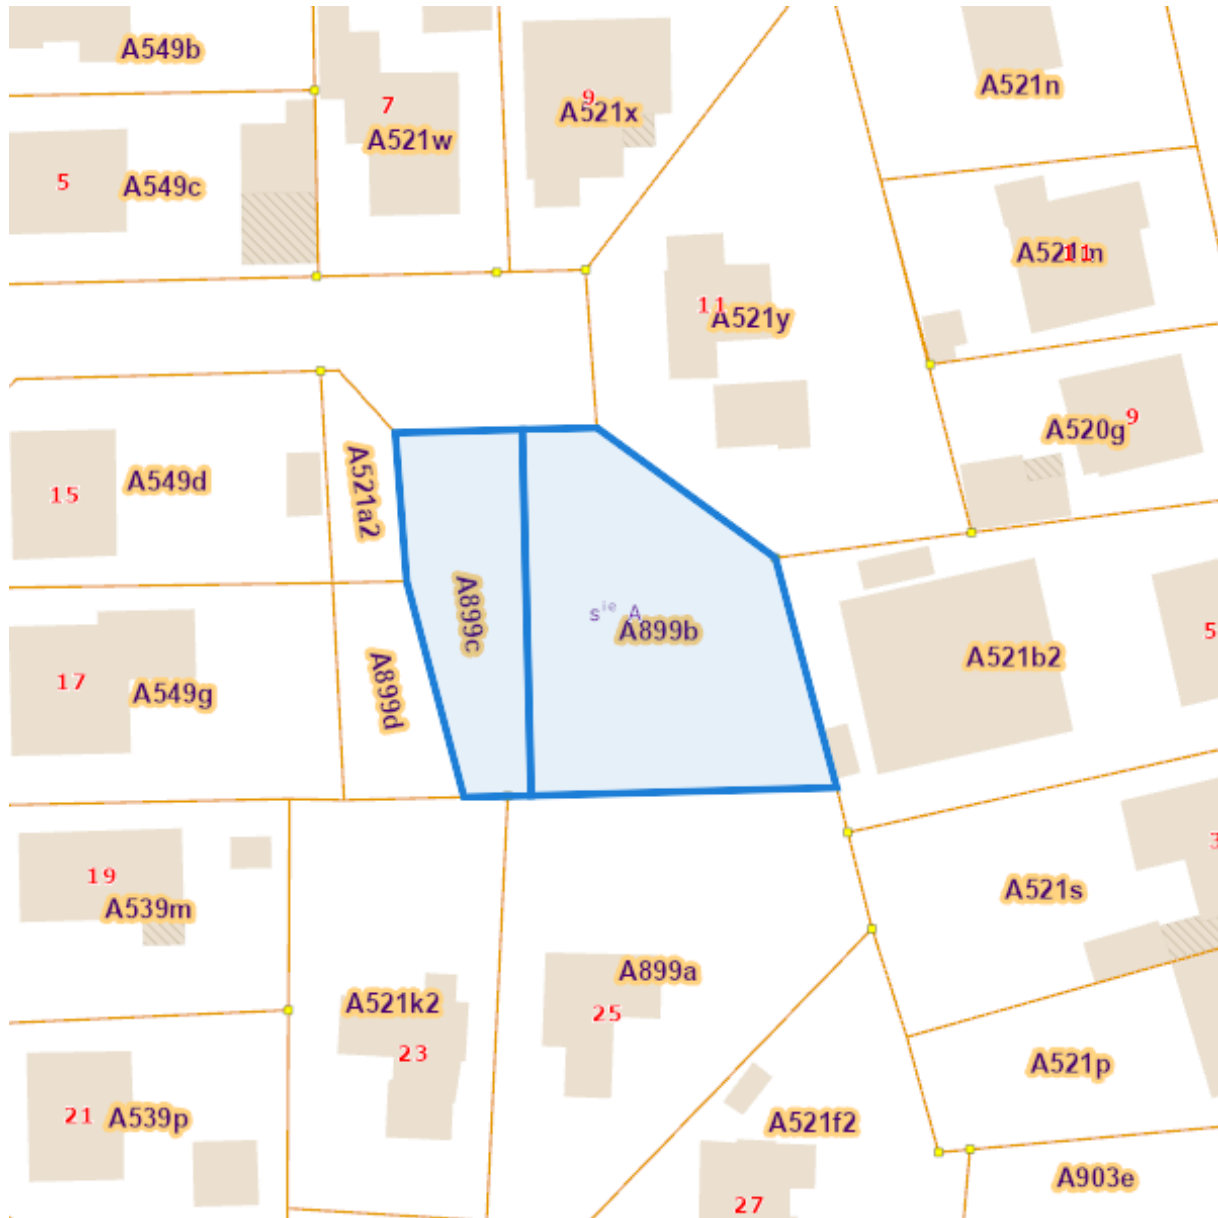

Ketelbutersstraat (Lot 61b), 3990 Peer

Ketelbutersstraat (Lot 61a), 3990 Peer

DC à la carte

Ketelbutersstraat (Lot 61b), 3990 Peer

72030A0899/00C000

Ketelbutersstraat (Lot 61a), 3990 Peer

72030A0899/00B000

Locatie

Wetenschappelijke inventarissen

Unesco werelderfgoed

Historische kaarten

Wonen

Dossier: 24/000362/001

Ketelbutersstraat (Lot 61b), 3990 Peer
Ketelbutersstraat (Lot 61a), 3990 Peer

Locatie

Dossier: 24/000362/001

Ketelbutersstraat (Lot 61b), 3990 Peer
Ketelbutersstraat (Lot 61a), 3990 Peer

Omgeving

Dossier: 24/000362/001

Ketelbutersstraat (Lot 61b), 3990 Peer
 Ketelbutersstraat (Lot 61a), 3990 Peer

Kadaster

Meest recente toestand

Gewestplan

www.geopunt.be
[Gewestplan legende](#)

Dossier: 24/000362/001

Document: DC à la carte - VLANED - DC
Kaarten: 23/04/2024 - tnqkxxut972x4xxmz8xvr4cs8lbdiaay5xa7ks

Ketelbutersstraat (Lot 61b), 3990 Peer
 Ketelbutersstraat (Lot 61a), 3990 Peer