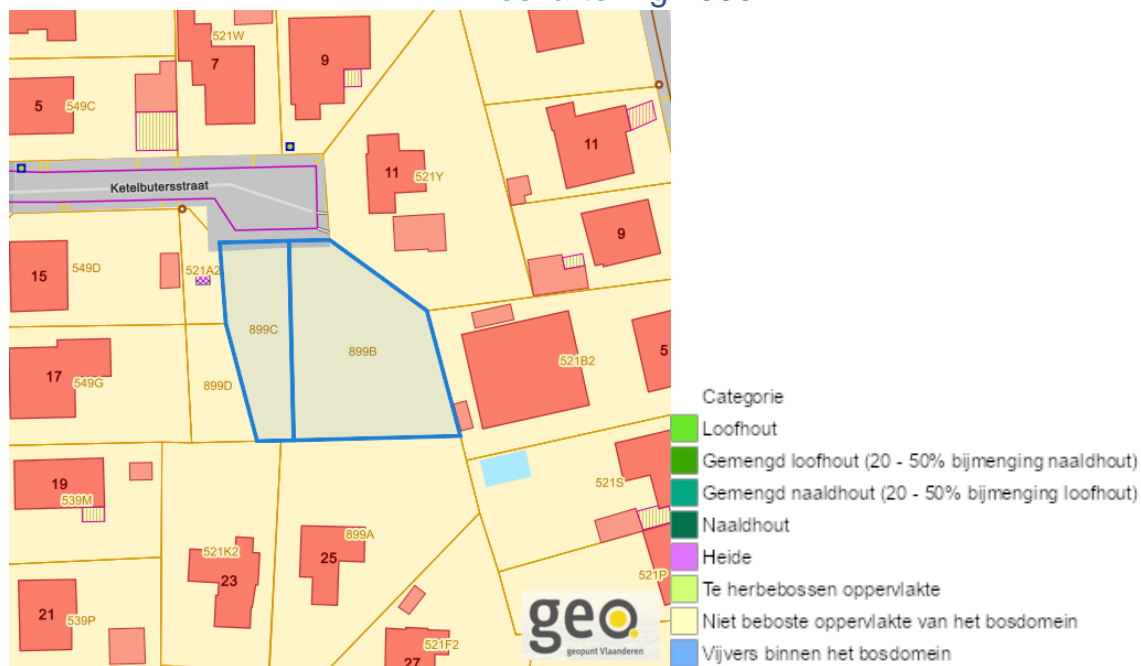

Overstromingsgevoelige gebieden vanuit de zee

Signaalgebieden

Dossier: 24/000362/001

Ketelbutersstraat (Lot 61b), 3990 Peer
 Ketelbutersstraat (Lot 61a), 3990 Peer

Recent overstromde gebieden (2017)

Risicozones overstroming (2017)

Natuur

Bosreferentielaag 2000

www.geopunt.be

Groenkaart Vlaanderen (2021)

www.geopunt.be

Dossier: 24/000362/001

Ketelbutersstraat (Lot 61b), 3990 Peer
 Ketelbutersstraat (Lot 61a), 3990 Peer

Boskartering 1990