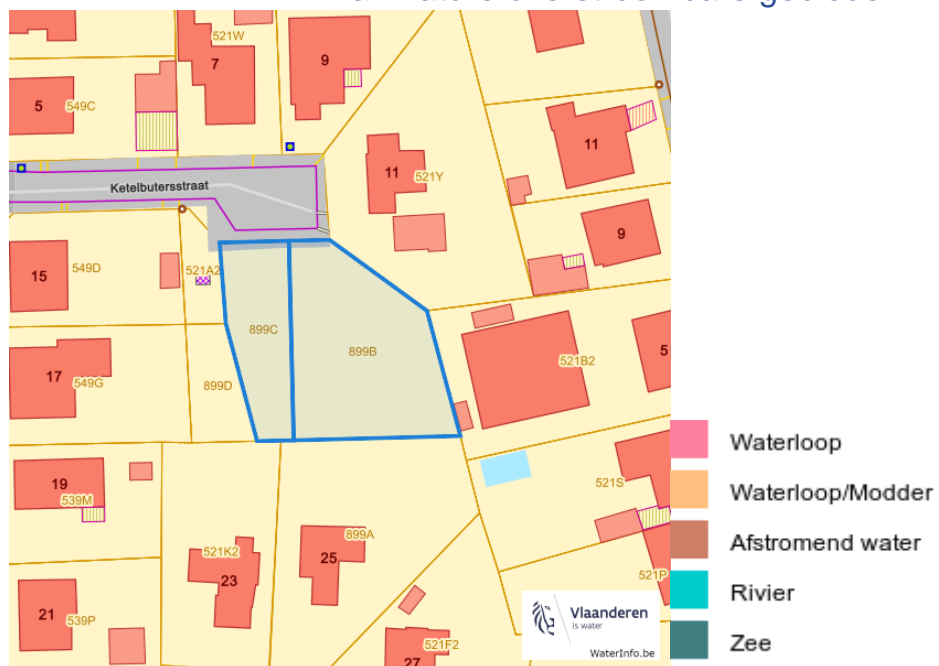

Water

Overstromingsgevoelige gebieden pluviaal (door hevige neerslag)

Overstromingsgevoelige gebieden fluviaal (uit waterlopen)

Dossier: 24/000362/001

Ketelbutersstraat (Lot 61b), 3990 Peer
Ketelbutersstraat (Lot 61a), 3990 Peer

Overstromingsgevoelige gebieden vanuit de zee

Signaalgebieden

Dossier: 24/000362/001

Ketelbutersstraat (Lot 61b), 3990 Peer
 Ketelbutersstraat (Lot 61a), 3990 Peer

Recent overstromde gebieden (2017)

Risicozones overstroming (2017)

Dossier: 24/000362/001

Ketelbutersstraat (Lot 61b), 3990 Peer
Ketelbutersstraat (Lot 61a), 3990 Peer

Van nature overstroombare gebieden

Dossier: 24/000362/001

Ketelbutersstraat (Lot 61b), 3990 Peer
 Ketelbutersstraat (Lot 61a), 3990 Peer

Natuur

Bosreferentielaag 2000

www.geopunt.be

Groenkaart Vlaanderen (2021)

www.geopunt.be

Dossier: 24/000362/001

Ketelbutersstraat (Lot 61b), 3990 Peer
 Ketelbutersstraat (Lot 61a), 3990 Peer

Boskartering 1990