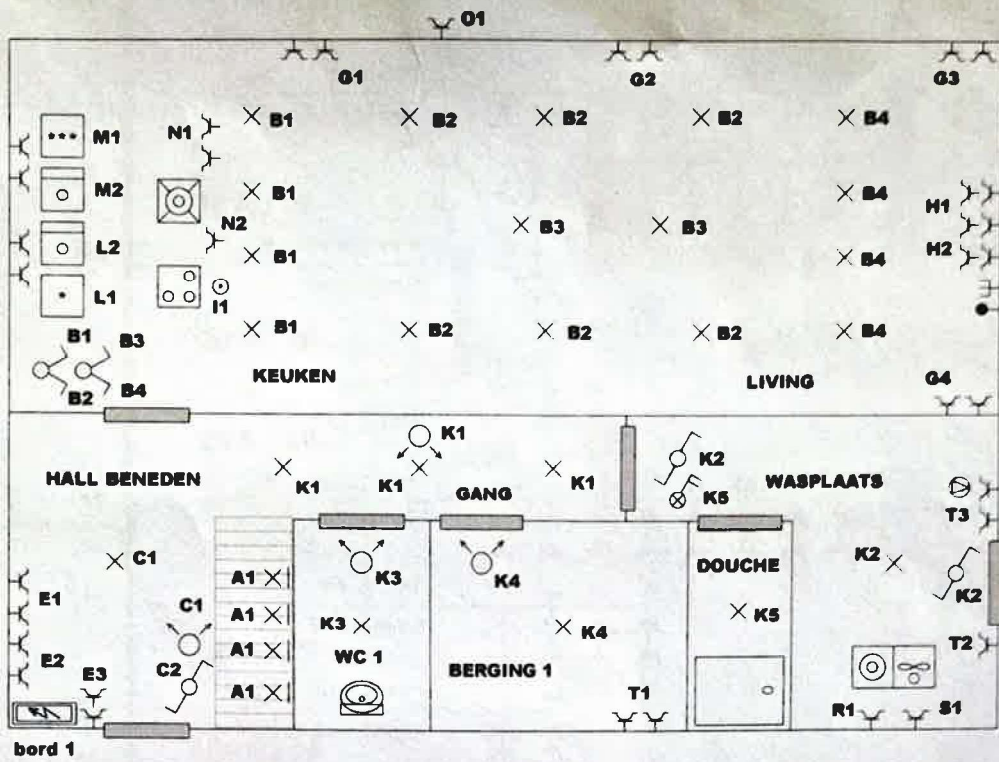

3 x 230 V

Meuleken 45
9961 Boekhoutte

3 x 230 V

Meuleken 45
9961 Boekhout

TE VZW
antwoord
E D402 726
shoelagen 2
aan Omslagel
Rue Phocas
GELUKV
de werke
zoek: Alg
informatie
boek
ring
rens stak
AN
Ah meter
bescherm
Onwerp
Maxima
Voedin
Algem

Gelijkvloers

1ste verdieping

Gelijkvloers

1ste verdieping

Meuleken 45
9961 Boekhoute

3 x 230 V

Meuleken 45
9961 Boekhoutte

Vordering nr.: 7584