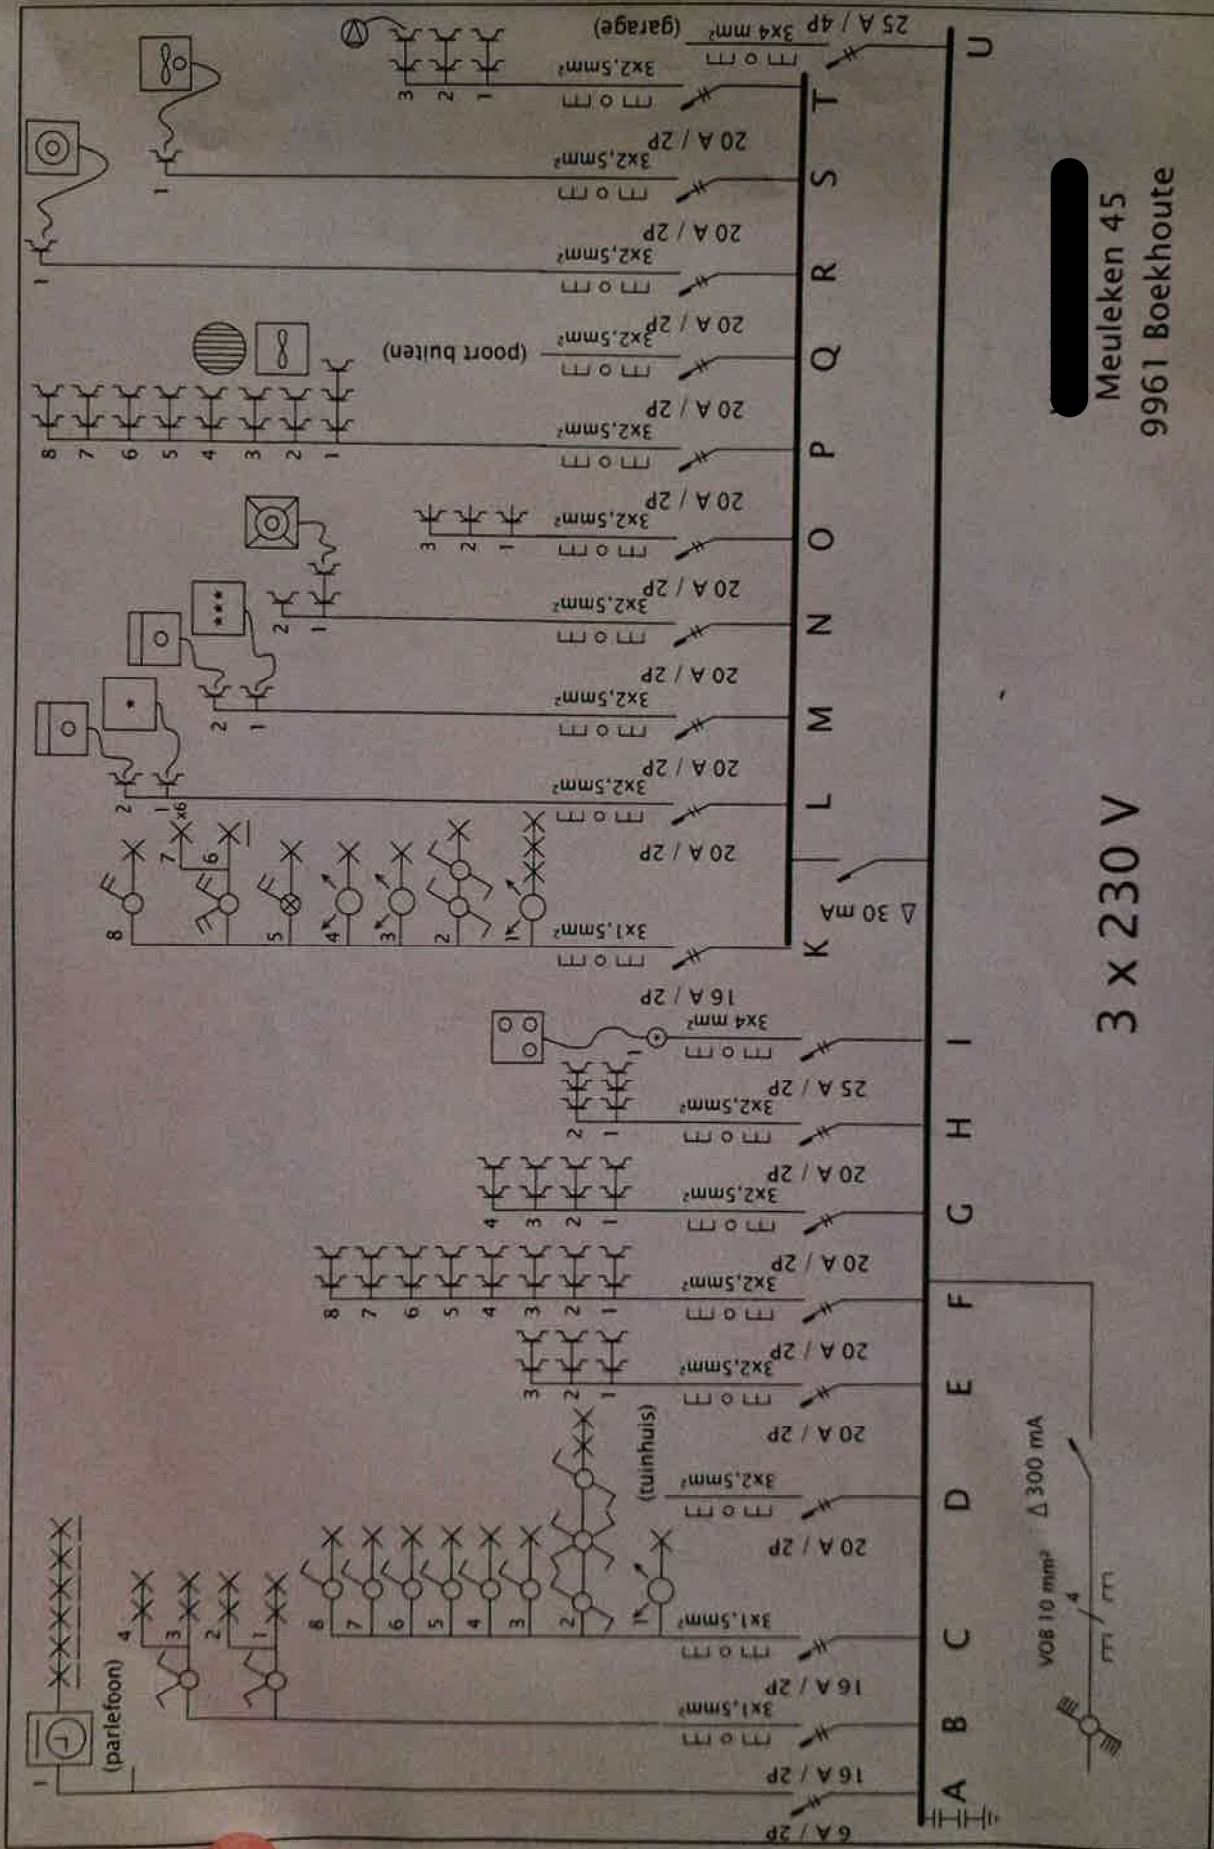

3 x 230 V

Meuleken 45
9961 Boekhoutte

3 x 230 V

Meuleken 45
9961 Boekhout

TE VZW
antwoord
E D402 726
shoelagen 2
aan Omslagel
Rue Phocas
GELUKV
de werke
zoek: Alg
informatie
boek
ring
rens stak
AN
Ah meter
bescherm
Onwerp
Maxima
Voedin
Algem

Gelijkvloers

1ste verdieping

Gelijkvloers

1ste verdieping

Meuleken 45
9961 Boekhoute

3 x 230 V

Meuleken 45
9961 Boekhoutte

Vordering nr.: 7584

Meuleken 45
9961 Boekhoutte

3 x 230 V

Verslag nr.:

COTT
and Co
W-BE
Ball
D. Nr.
VAN
voor d
gebruik
nodig
kathode
Zwamy
EAN
KWh n
Besd
Om
Mix
Vor
Alc
g
en - te
histre
dinge
entien
nken
Nie
Inst
Int
Be
In
0
A
B
C
D
E
F
G
H
I
J
K
L
M
N
O
P
Q
R
S
T
U
V
W
X
Y
Z