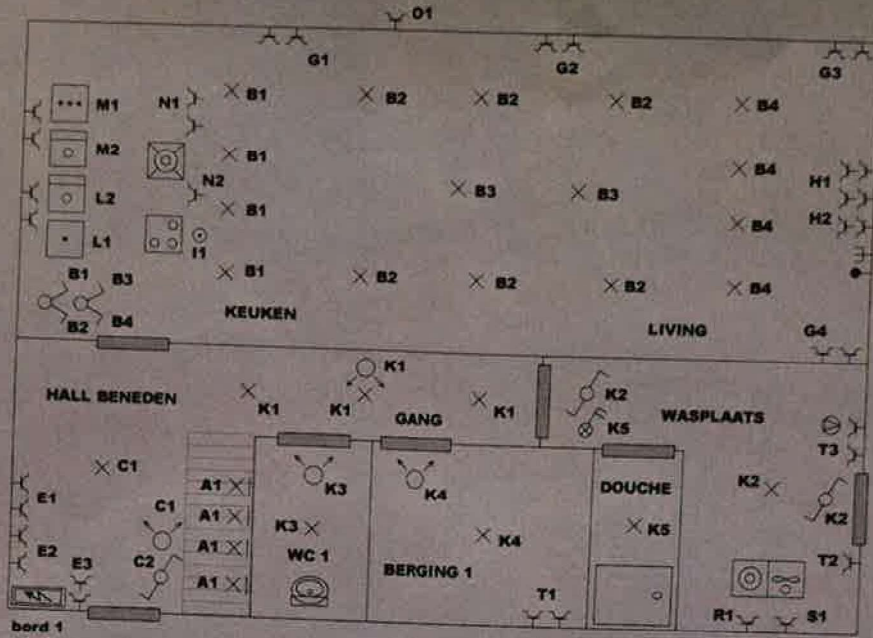

3 x 230 V

Meuleken 45
9961 Boekhoutte

3 x 230 V

Meuleken 45
9961 Boekhout

TE VZW
antwoord
E D402 726
shoelagen 2
aan Omslagel
Rue Phocas
GELUKV
de werke
zoek: Alg
informatie
boek
ring
rens stak
AN
Ah meter
bescherm
Onwerp
Maxima
Voedin
Algem

Gelijkvloers

1ste verdieping

Gelijkvloers

1ste verdieping

Meuleken 45
9961 Boekhoute

3 x 230 V

Meuleken 45
9961 Boekhoutte

Vordering nr.: 7584