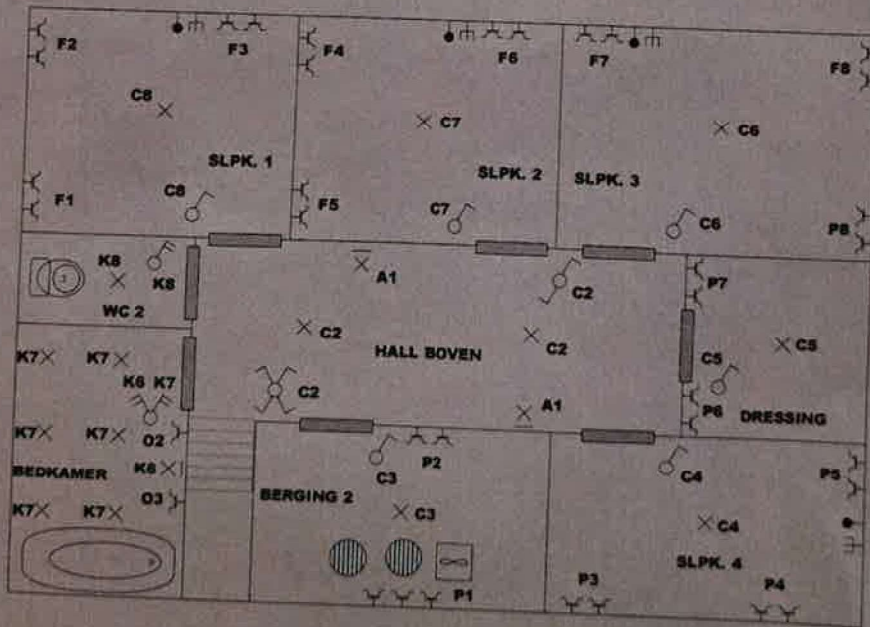

Gelijkvloers

1ste verdieping

Gelijkvloers

1ste verdieping

Meuleken 45
9961 Boekhoute

3 x 230 V

Meuleken 45
9961 Boekhoutte

Vordering nr.: 7584