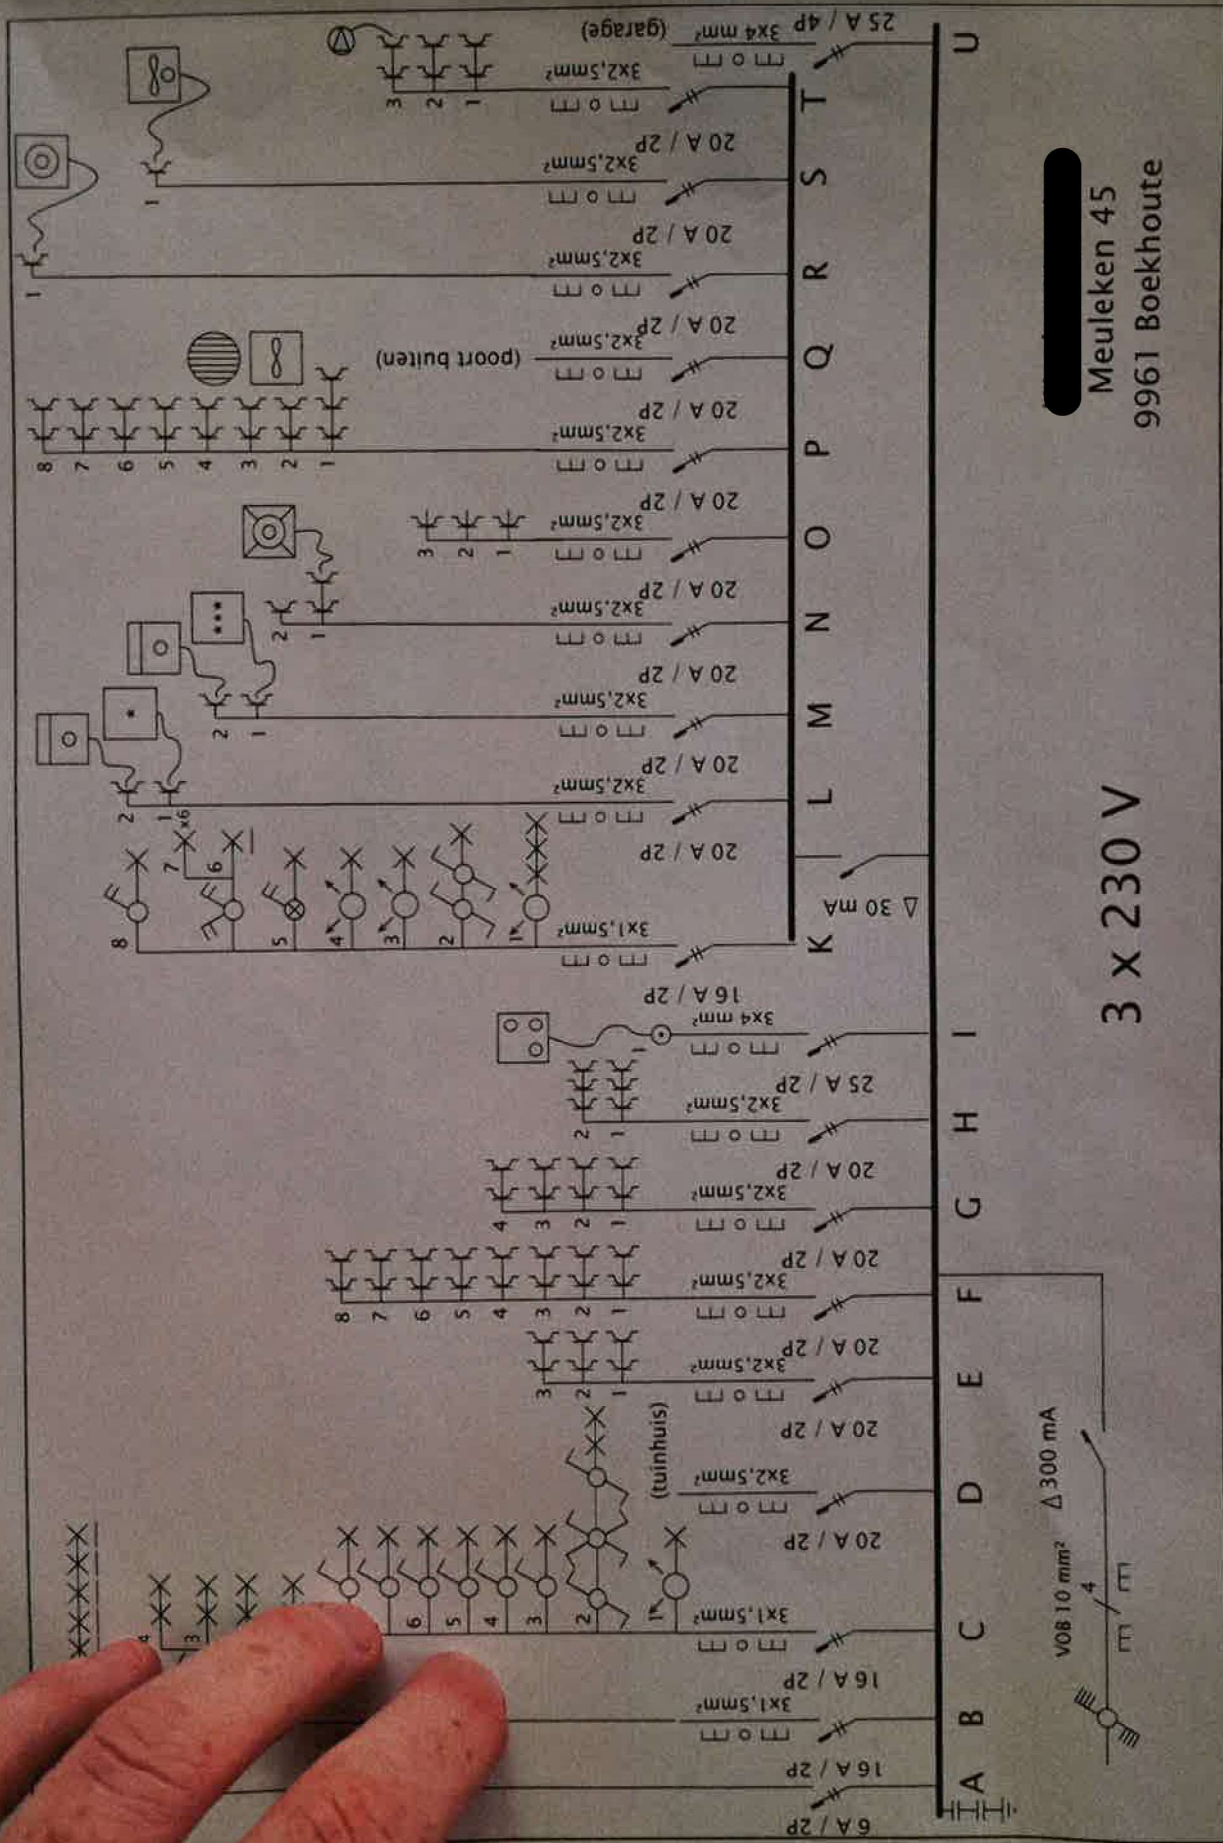

3 x 230 V

Meuleken 45
9961 Boekhoutte

3 x 230 V

Meuleken 45
9961 Boekhout

TE VZW
antwoord
E D402 726
shoelagen 2
aan Omslagel
Rue Phocas
GELUKV
de werke
zoek: Alg
informatie
boek
ring
rens stak
AN
Ah meter
bescherm
Onwerp
Maxima
Voedin
Algem

Gelijkvloers

1ste verdieping

Gelijkvloers

1ste verdieping

Meuleken 45
9961 Boekhoute

3 x 230 V

Meuleken 45
9961 Boekhoutte

Vordering nr.: 7584

Meuleken 45
9961 Boekhoutte

3 x 230 V

Verslag nr.:

COTT
and Co
W-BE
Ball
D. Nr.
VAN
voor d
gebruik
nodig
kathode
Zwamy
EAN
KWh n
Besd
Om
Mix
Vor
Alc
g
en - te
histre
dinge
entien
nken
Nie
Inst
Int
Be
In
0
A
B
C
D
E
F
G
H
I
J
K
L
M
N
O
P
Q
R
S
T
U
V
W
X
Y
Z