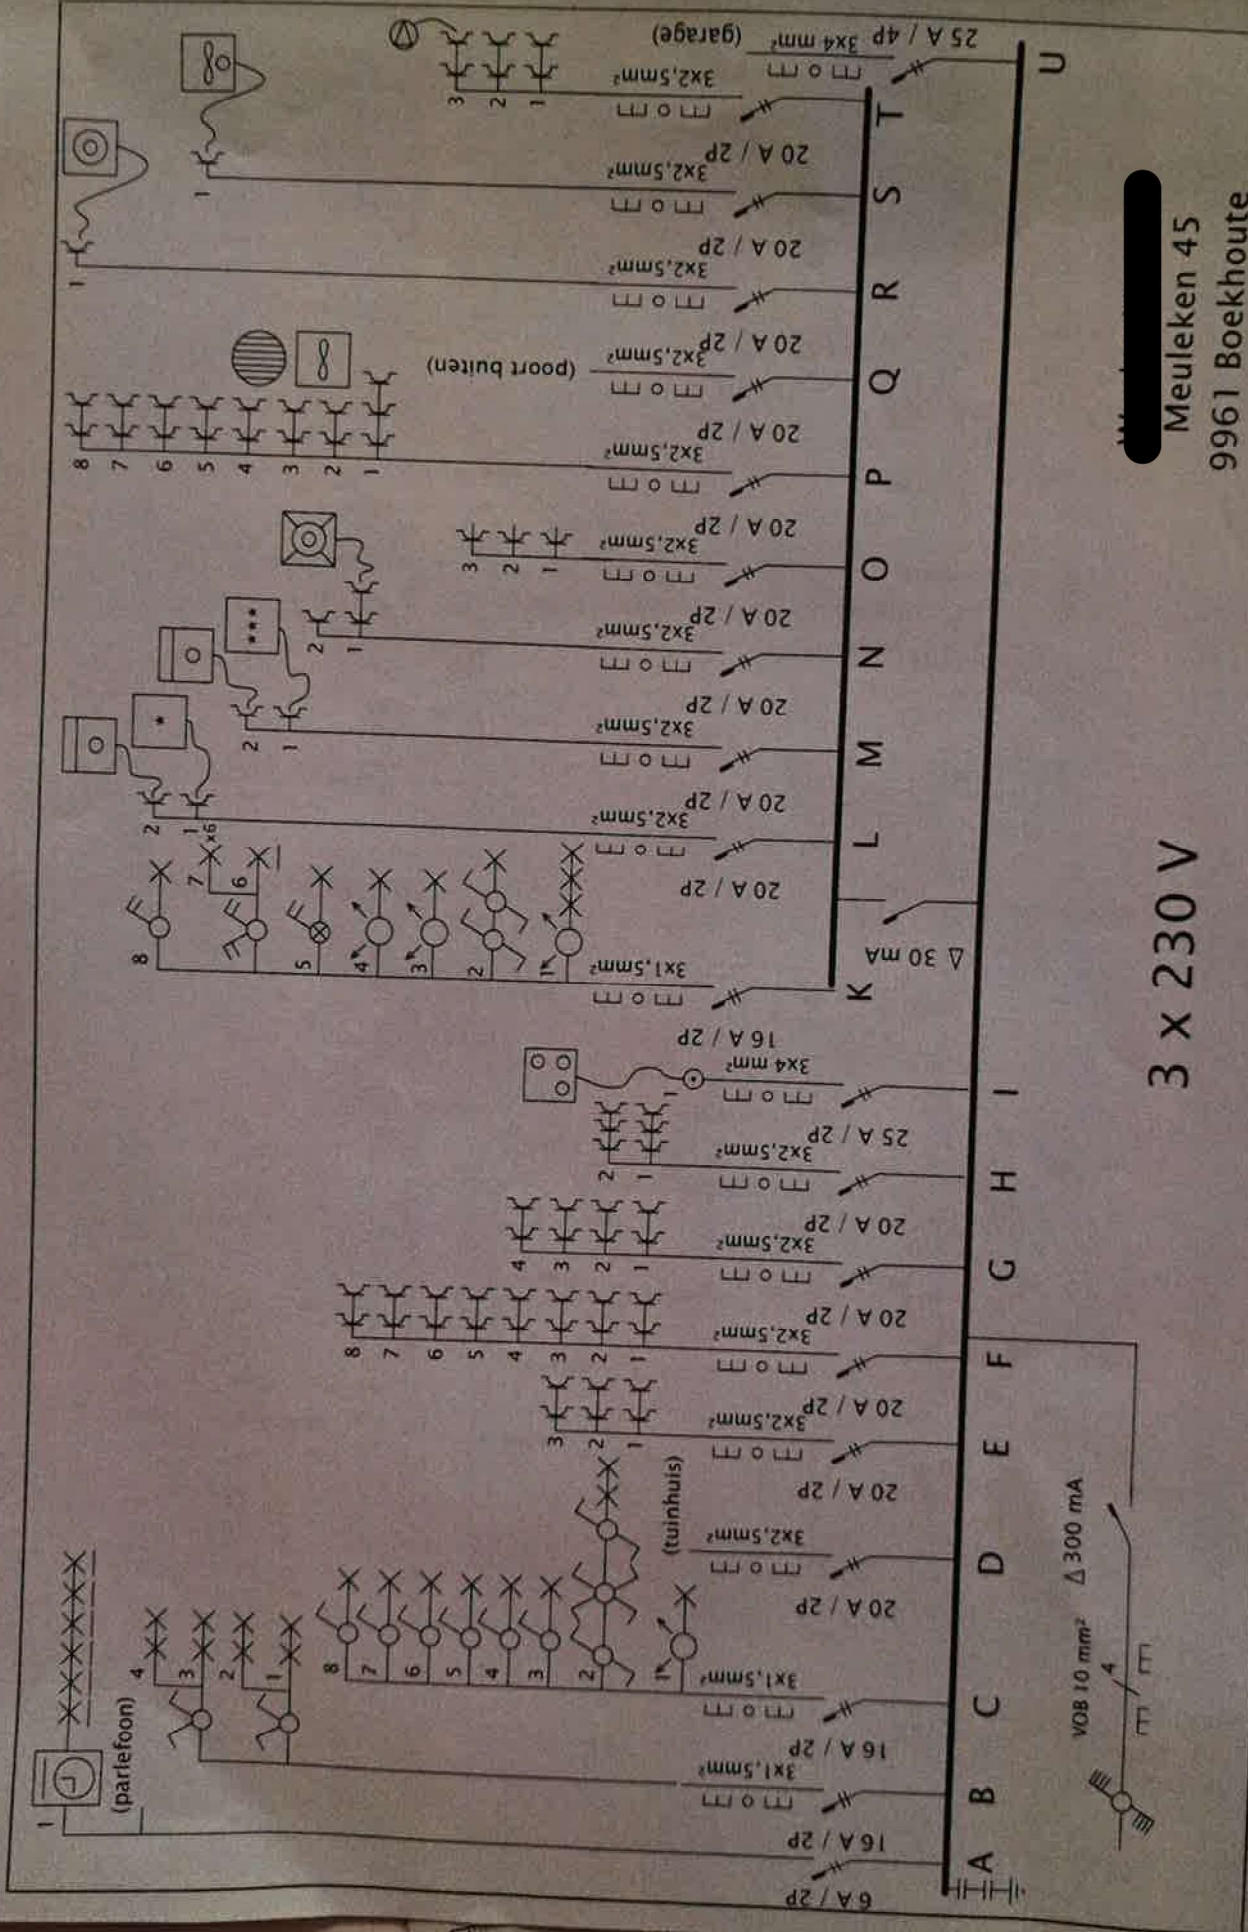

3 x 230 V

Meuleken 45
9961 Boekhoutte

3 x 230 V

Meuleken 45
9961 Boekhout

TE VZW
antwoord
E D402 726
shoelagen 2
aan Omslagel
Rue Phocas
GELUKV
de werke
zoek: Alg
informatie
boek
ring
rens stak
AN
Ah meter
bescherm
Onwerp
Maxima
Voedin
Algem

Gelijkvloers

1ste verdieping

Gelijkvloers

1ste verdieping

Meuleken 45
9961 Boekhoute

3 x 230 V

Meuleken 45
9961 Boekhoutte

Vordering nr.: 7584

Meuleken 45
9961 Boekhoutte

3 x 230 V

Verslag nr.:

COTT
and Co
W-BE
Ball
D. Nr.
VAN
voor d
gebruik
nodig
kathode
Zwamy
EAN
KWh n
Besd
Om
Mix
Vor
Alc
g
en - te
histre
dinge
entien
nken
Nie
Inst
Int
Be
In
0
A
B
C
D
E
F
G
H
I
J
K
L
M
N
O
P
Q
R
S
T
U
V
W
X
Y
Z