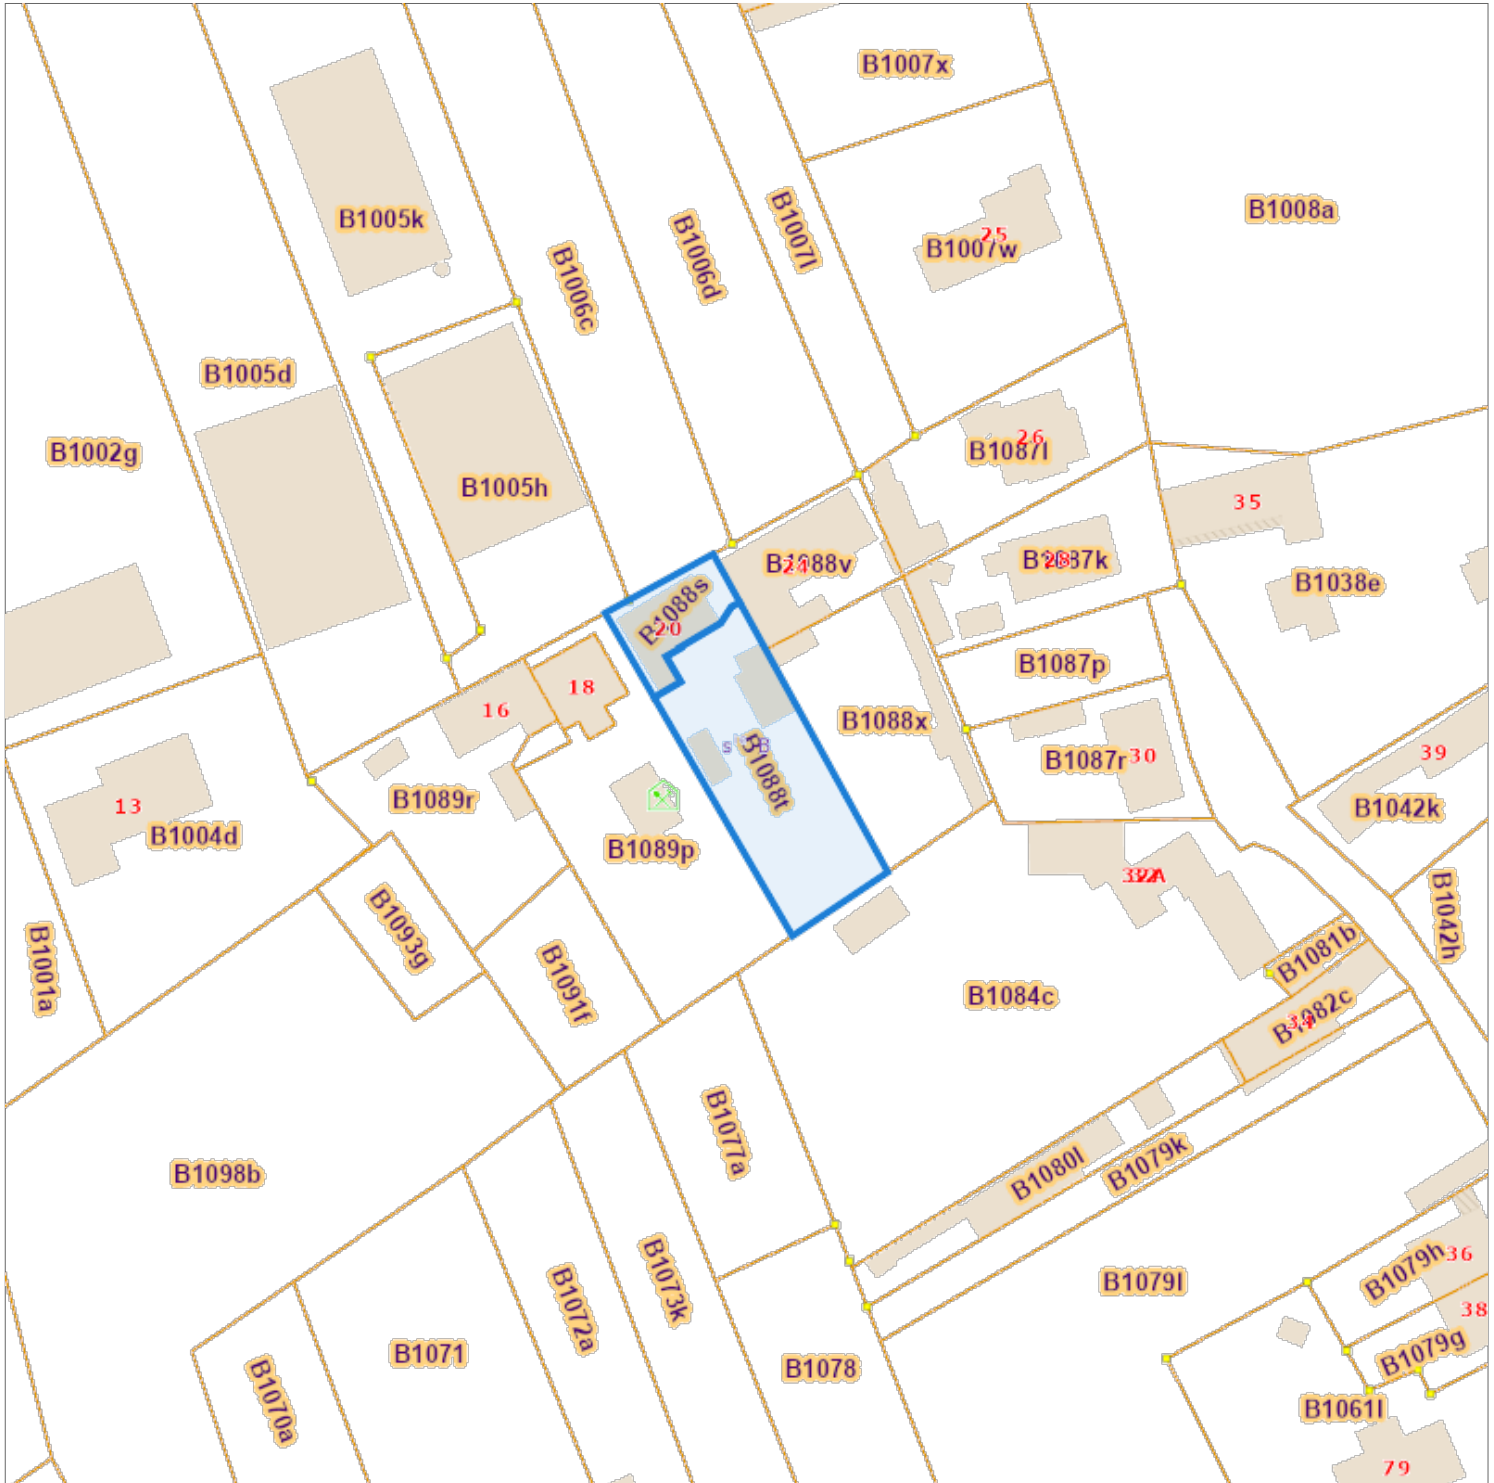

Opzoeking kadaster

Meest recente toestand

Referentie van het dossier: 00-01-6024/001

Percelen:

Schaal: 1:1000

Capakey	Adres	Geïdentificeerd door
35006B1088/00S000	Randomstraat 20, 8480 Ichtegem	Capakey
35006B1088/00T000	RANDOMSTR , Ichtegem	Capakey