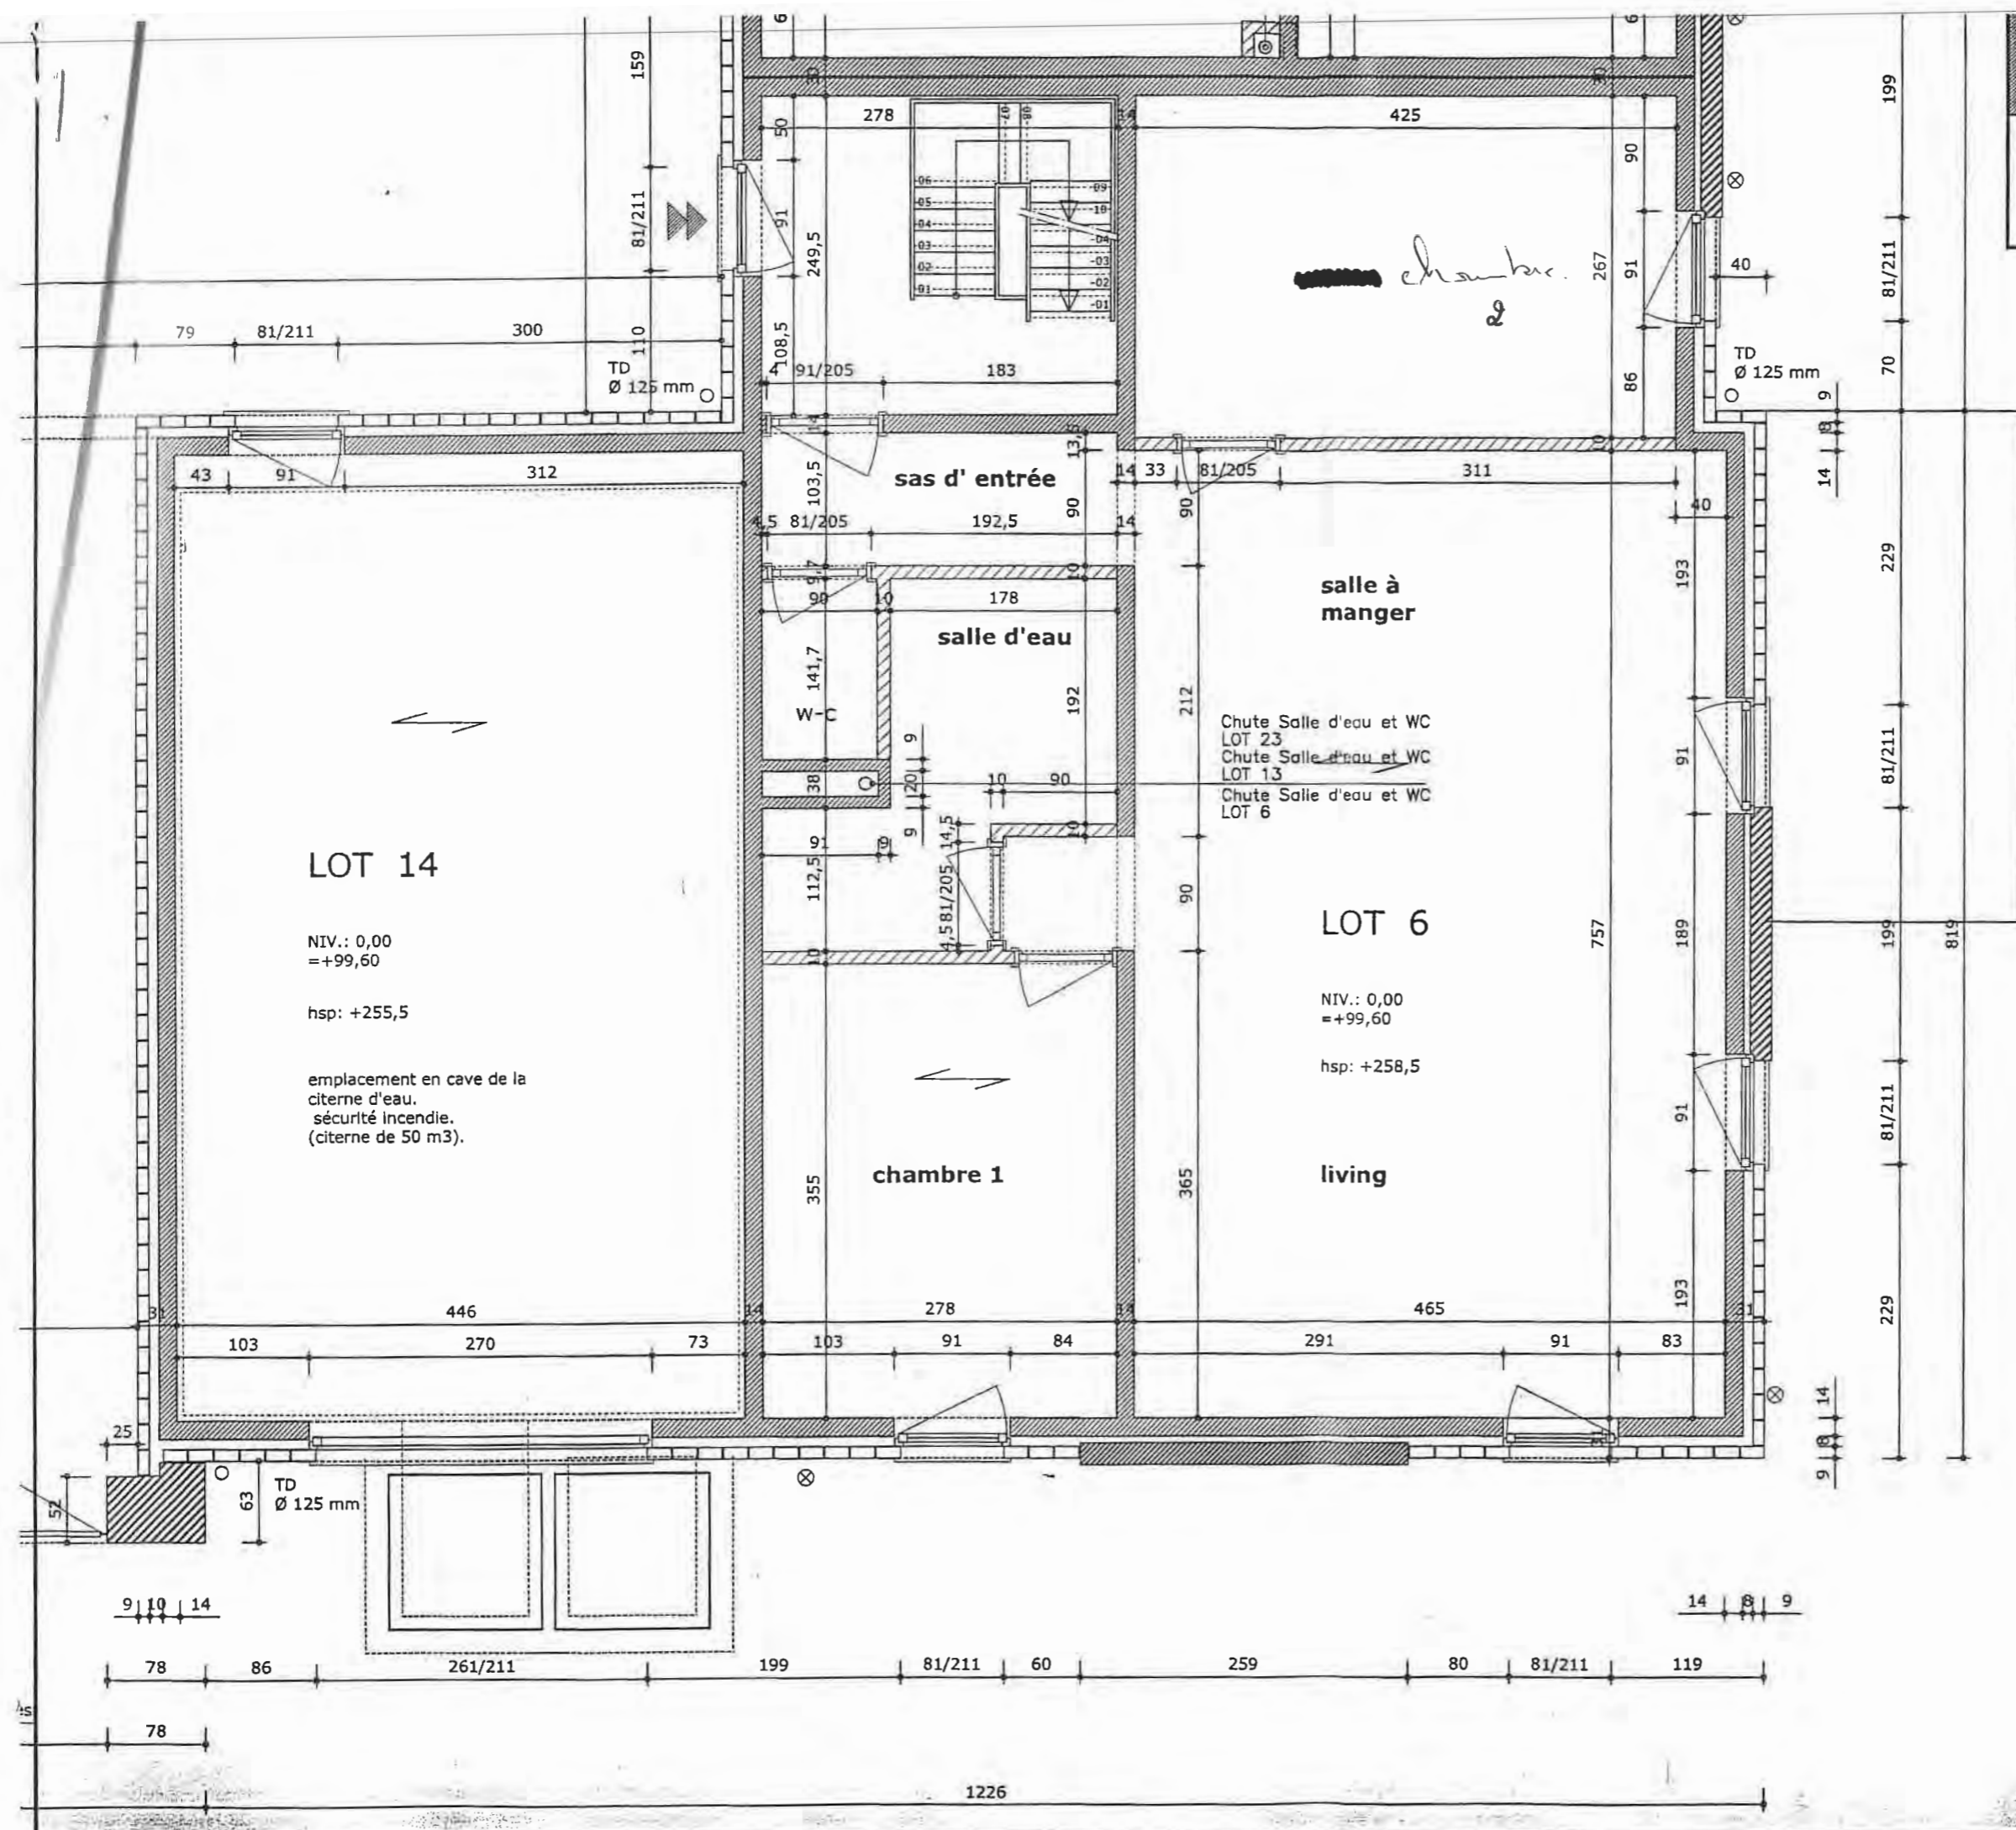

**Clos des Doges
à Louveigné**

Scale : 1/50 Pir.lot-EX1-011-F-(plan rez)

TOUTES LES COTES SONT DONNEES A TITRE INDICATIF
ET DOIVENT FAIRE L'OBJET D'UNE VERIFICATION SUR PLACE.

AM0083158
FOR PLN ARCH BAG

BAG sa

ELEVATION
OUEST

Lot
6

Clos des Doges à Louveigné

Scale : 1/50

Pir.lot-EX1-020-F-(élé.NO)

TOUTES LES COTES SONT DONNEES A TITRE INDICATIF
ET DOIVENT FAIRE L'OBJET D'UNE VERIFICATION SUR PLACE.

TOUTES LES COTES SONT DONNÉES A TITRE INDICATIF ET DOIVENT FAIRE L'OBJET D'UNE VERIFICATION SUR PLACE.

BAG sa	VUE-EN-PLAN CAVES	Lot 6
Clos des Doges à Louveigné		
Scale : 1/50	Pir.lot-EX1-010-F-(plan -1)	

TOUTES LES COTES SONT DONNEES A TITRE INDICATIF
ET DOIVENT FAIRE L'OBJET D'UNE VERIFICATION SUR PLACE.

0.000000

TOUTES LES COTES SONT DONNEES A TITRE INDICATIF ET DOIVENT FAIRE L'OBJET D'UNE VERIFICATION SUR PLACE.

00000000

**Clos des Doges
à Louveigné**

Scale : 1/50 Pir.lot-EX1-020-F-(élé.NO)

TOUTES LES COTES SONT DONNEES A TITRE INDICATIF
ET DOIVENT FAIRE L'OBJET D'UNE VERIFICATION SUR PLACE.