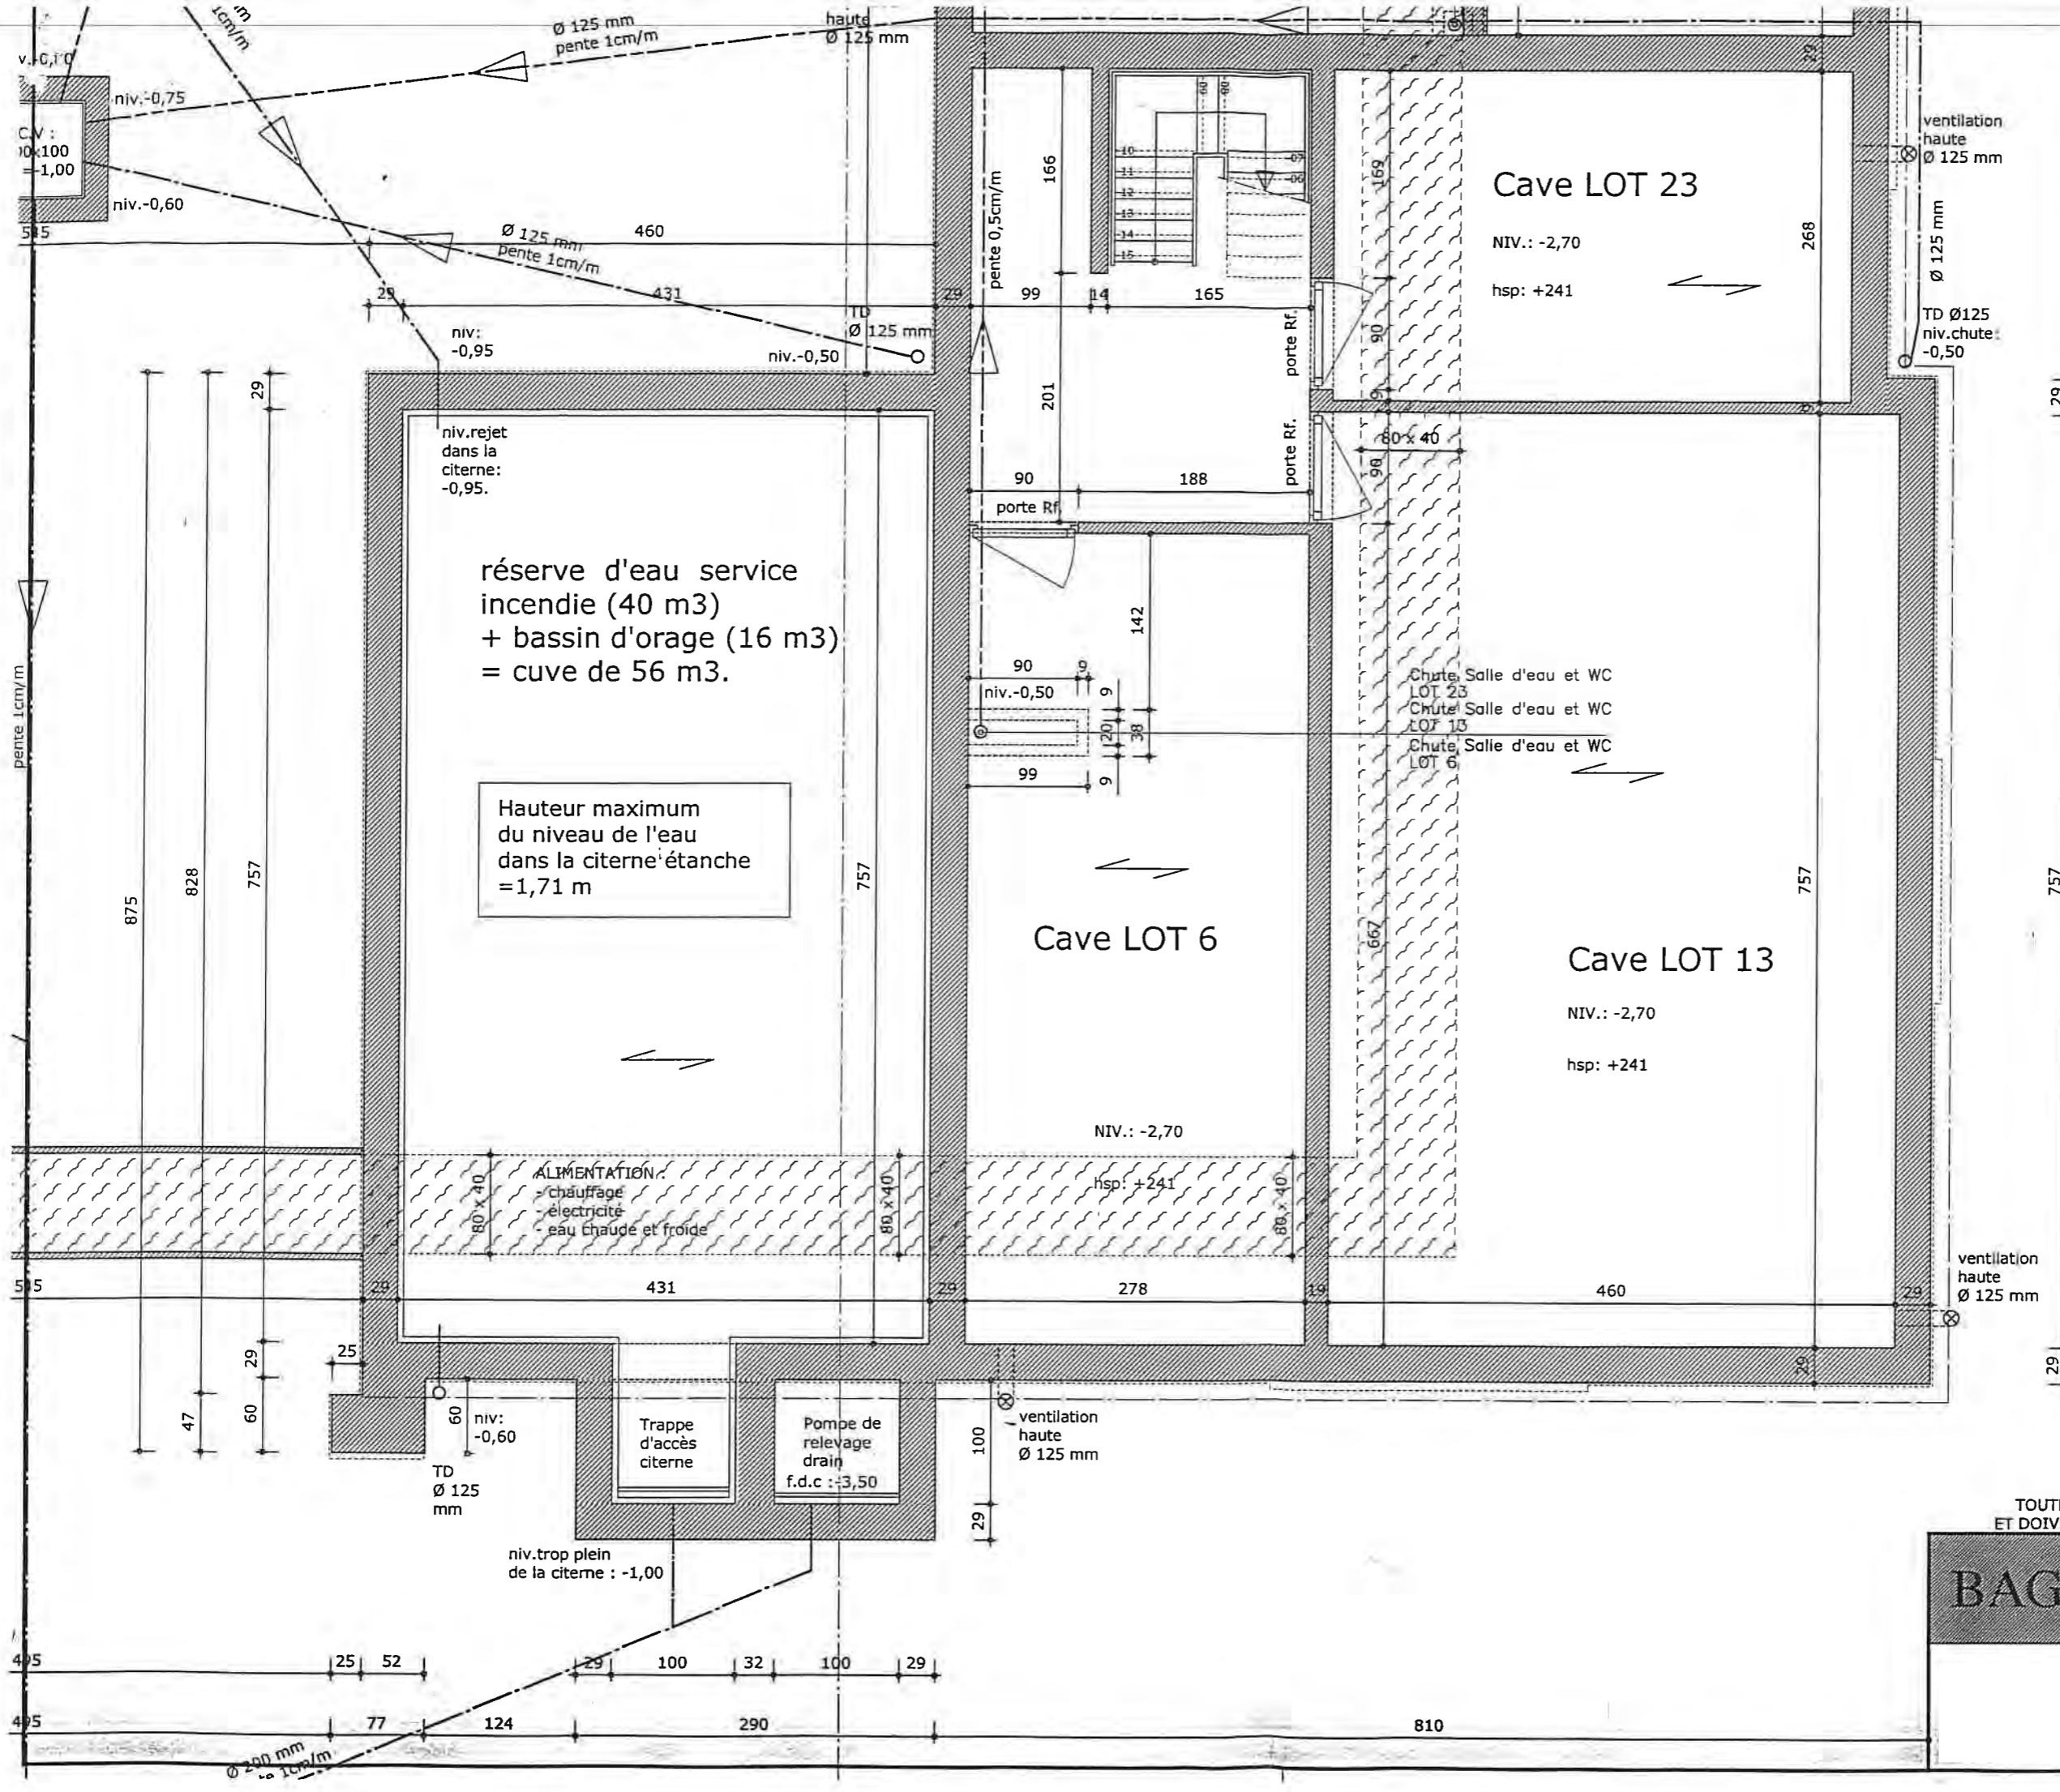

**Clos des Doges
à Louveigné**

Scale : 1/50 Pir.lot-EX1-011-F-(plan rez)

TOUTES LES COTES SONT DONNEES A TITRE INDICATIF
ET DOIVENT FAIRE L'OBJET D'UNE VERIFICATION SUR PLACE.

AM0083158
FOR PLN ARCH BAG

BAG sa

ELEVATION
OUEST

Lot
6

Clos des Doges à Louveigné

Scale : 1/50

Pir.lot-EX1-020-F-(élé.NO)

TOUTES LES COTES SONT DONNEES A TITRE INDICATIF
ET DOIVENT FAIRE L'OBJET D'UNE VERIFICATION SUR PLACE.

TOUTES LES COTES SONT DONNÉES A TITRE INDICATIF ET DOIVENT FAIRE L'OBJET D'UNE VERIFICATION SUR PLACE.

BAG sa	VUE-EN-PLAN CAVES	Lot 6
Clos des Doges à Louveigné		
Scale : 1/50	Pir.lot-EX1-010-F-(plan -1)	

TOUTES LES COTES SONT DONNEES A TITRE INDICATIF
ET DOIVENT FAIRE L'OBJET D'UNE VERIFICATION SUR PLACE.

0.000000

TOUTES LES COTES SONT DONNEES A TITRE INDICATIF ET DOIVENT FAIRE L'OBJET D'UNE VERIFICATION SUR PLACE.

00000000

**Clos des Doges
à Louveigné**

Scale : 1/50 Pir.lot-EX1-020-F-(élé.NO)

TOUTES LES COTES SONT DONNEES A TITRE INDICATIF
ET DOIVENT FAIRE L'OBJET D'UNE VERIFICATION SUR PLACE.