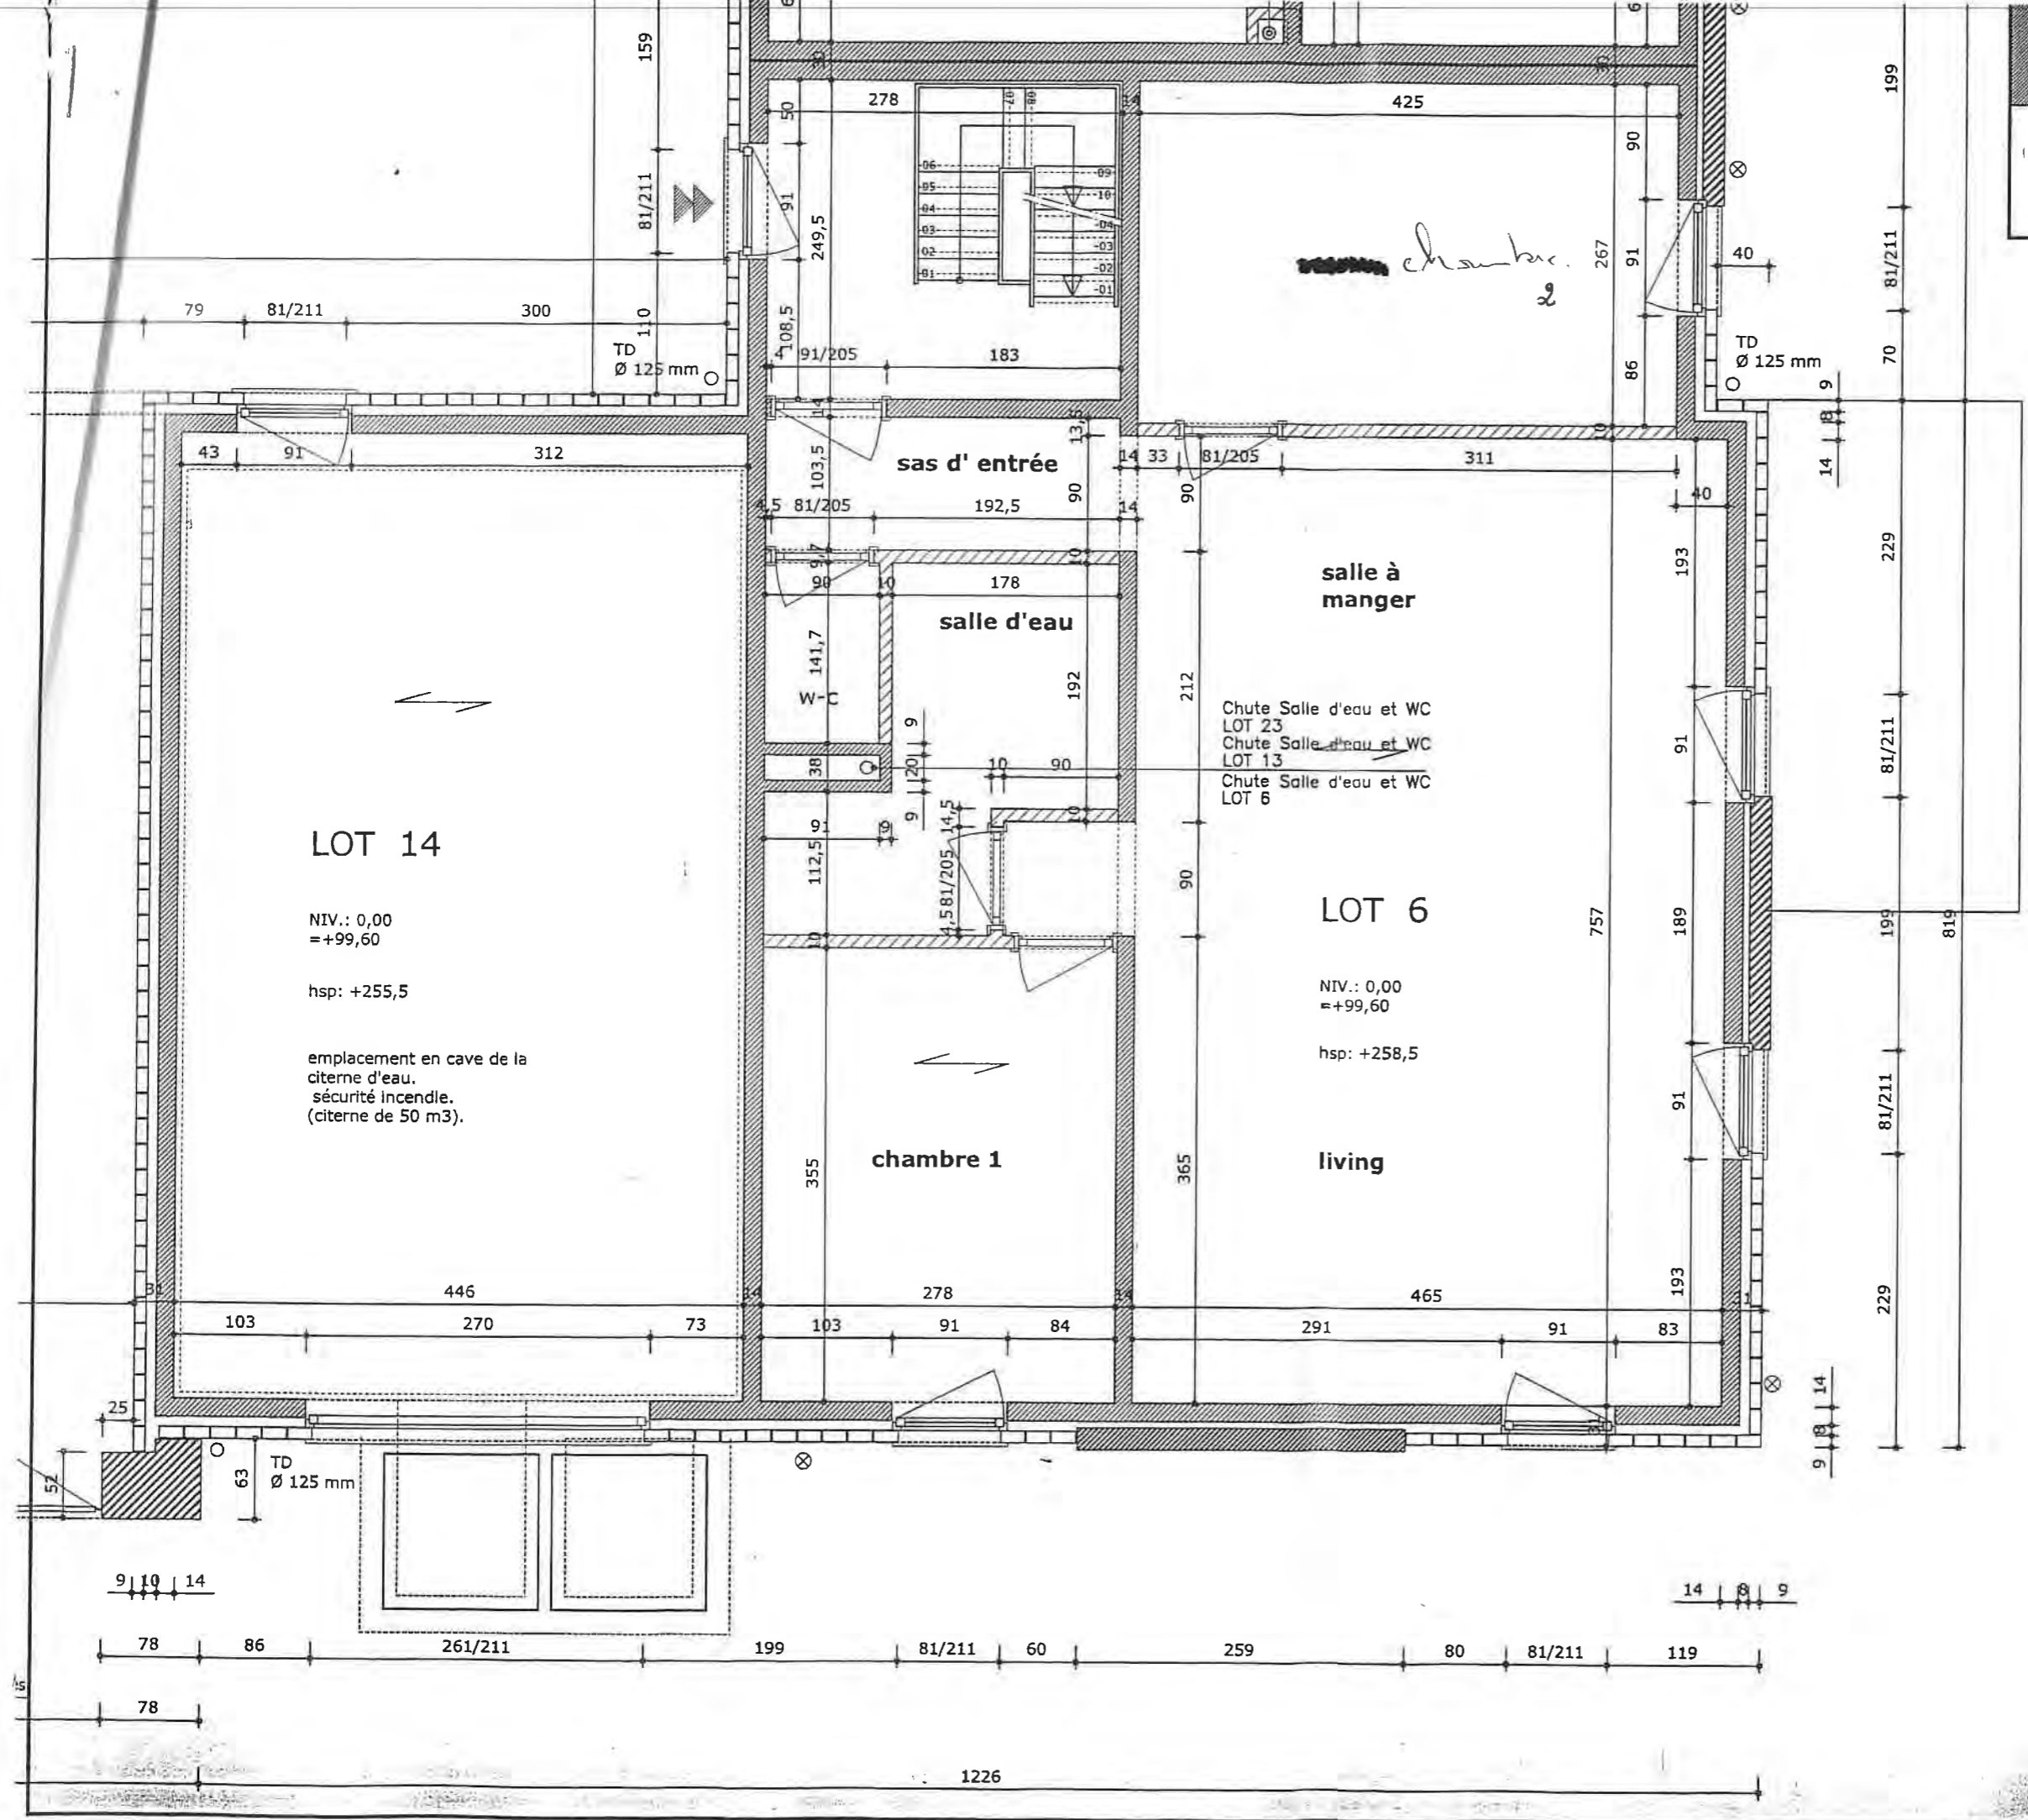

**Clos des Doges
à Louveigné**

Scale : 1/50 Pir.lot-EX1-011-F-(plan rez)

TOUTES LES COTES SONT DONNEES A TITRE INDICATIF
ET DOIVENT FAIRE L'OBJET D'UNE VERIFICATION SUR PLACE.

AM0083158
FOR PLN ARCH BAG

BAG sa

ELEVATION
OUEST

Lot
6

Clos des Doges à Louveigné

Scale : 1/50

Pir.lot-EX1-020-F-(élé.NO)

TOUTES LES COTES SONT DONNEES A TITRE INDICATIF
ET DOIVENT FAIRE L'OBJET D'UNE VERIFICATION SUR PLACE.

TOUTES LES COTES SONT DONNÉES A TITRE INDICATIF ET DOIVENT FAIRE L'OBJET D'UNE VERIFICATION SUR PLACE.

BAG sa	VUE-EN-PLAN CAVES	Lot 6
Clos des Doges à Louveigné		
Scale : 1/50	Pir.lot-EX1-010-F-(plan -1)	

TOUTES LES COTES SONT DONNEES A TITRE INDICATIF
ET DOIVENT FAIRE L'OBJET D'UNE VERIFICATION SUR PLACE.

0.000000

TOUTES LES COTES SONT DONNEES A TITRE INDICATIF ET DOIVENT FAIRE L'OBJET D'UNE VERIFICATION SUR PLACE.

00000000

**Clos des Doges
à Louveigné**

Scale : 1/50 Pir.lot-EX1-020-F-(élé.NO)

TOUTES LES COTES SONT DONNEES A TITRE INDICATIF
ET DOIVENT FAIRE L'OBJET D'UNE VERIFICATION SUR PLACE.