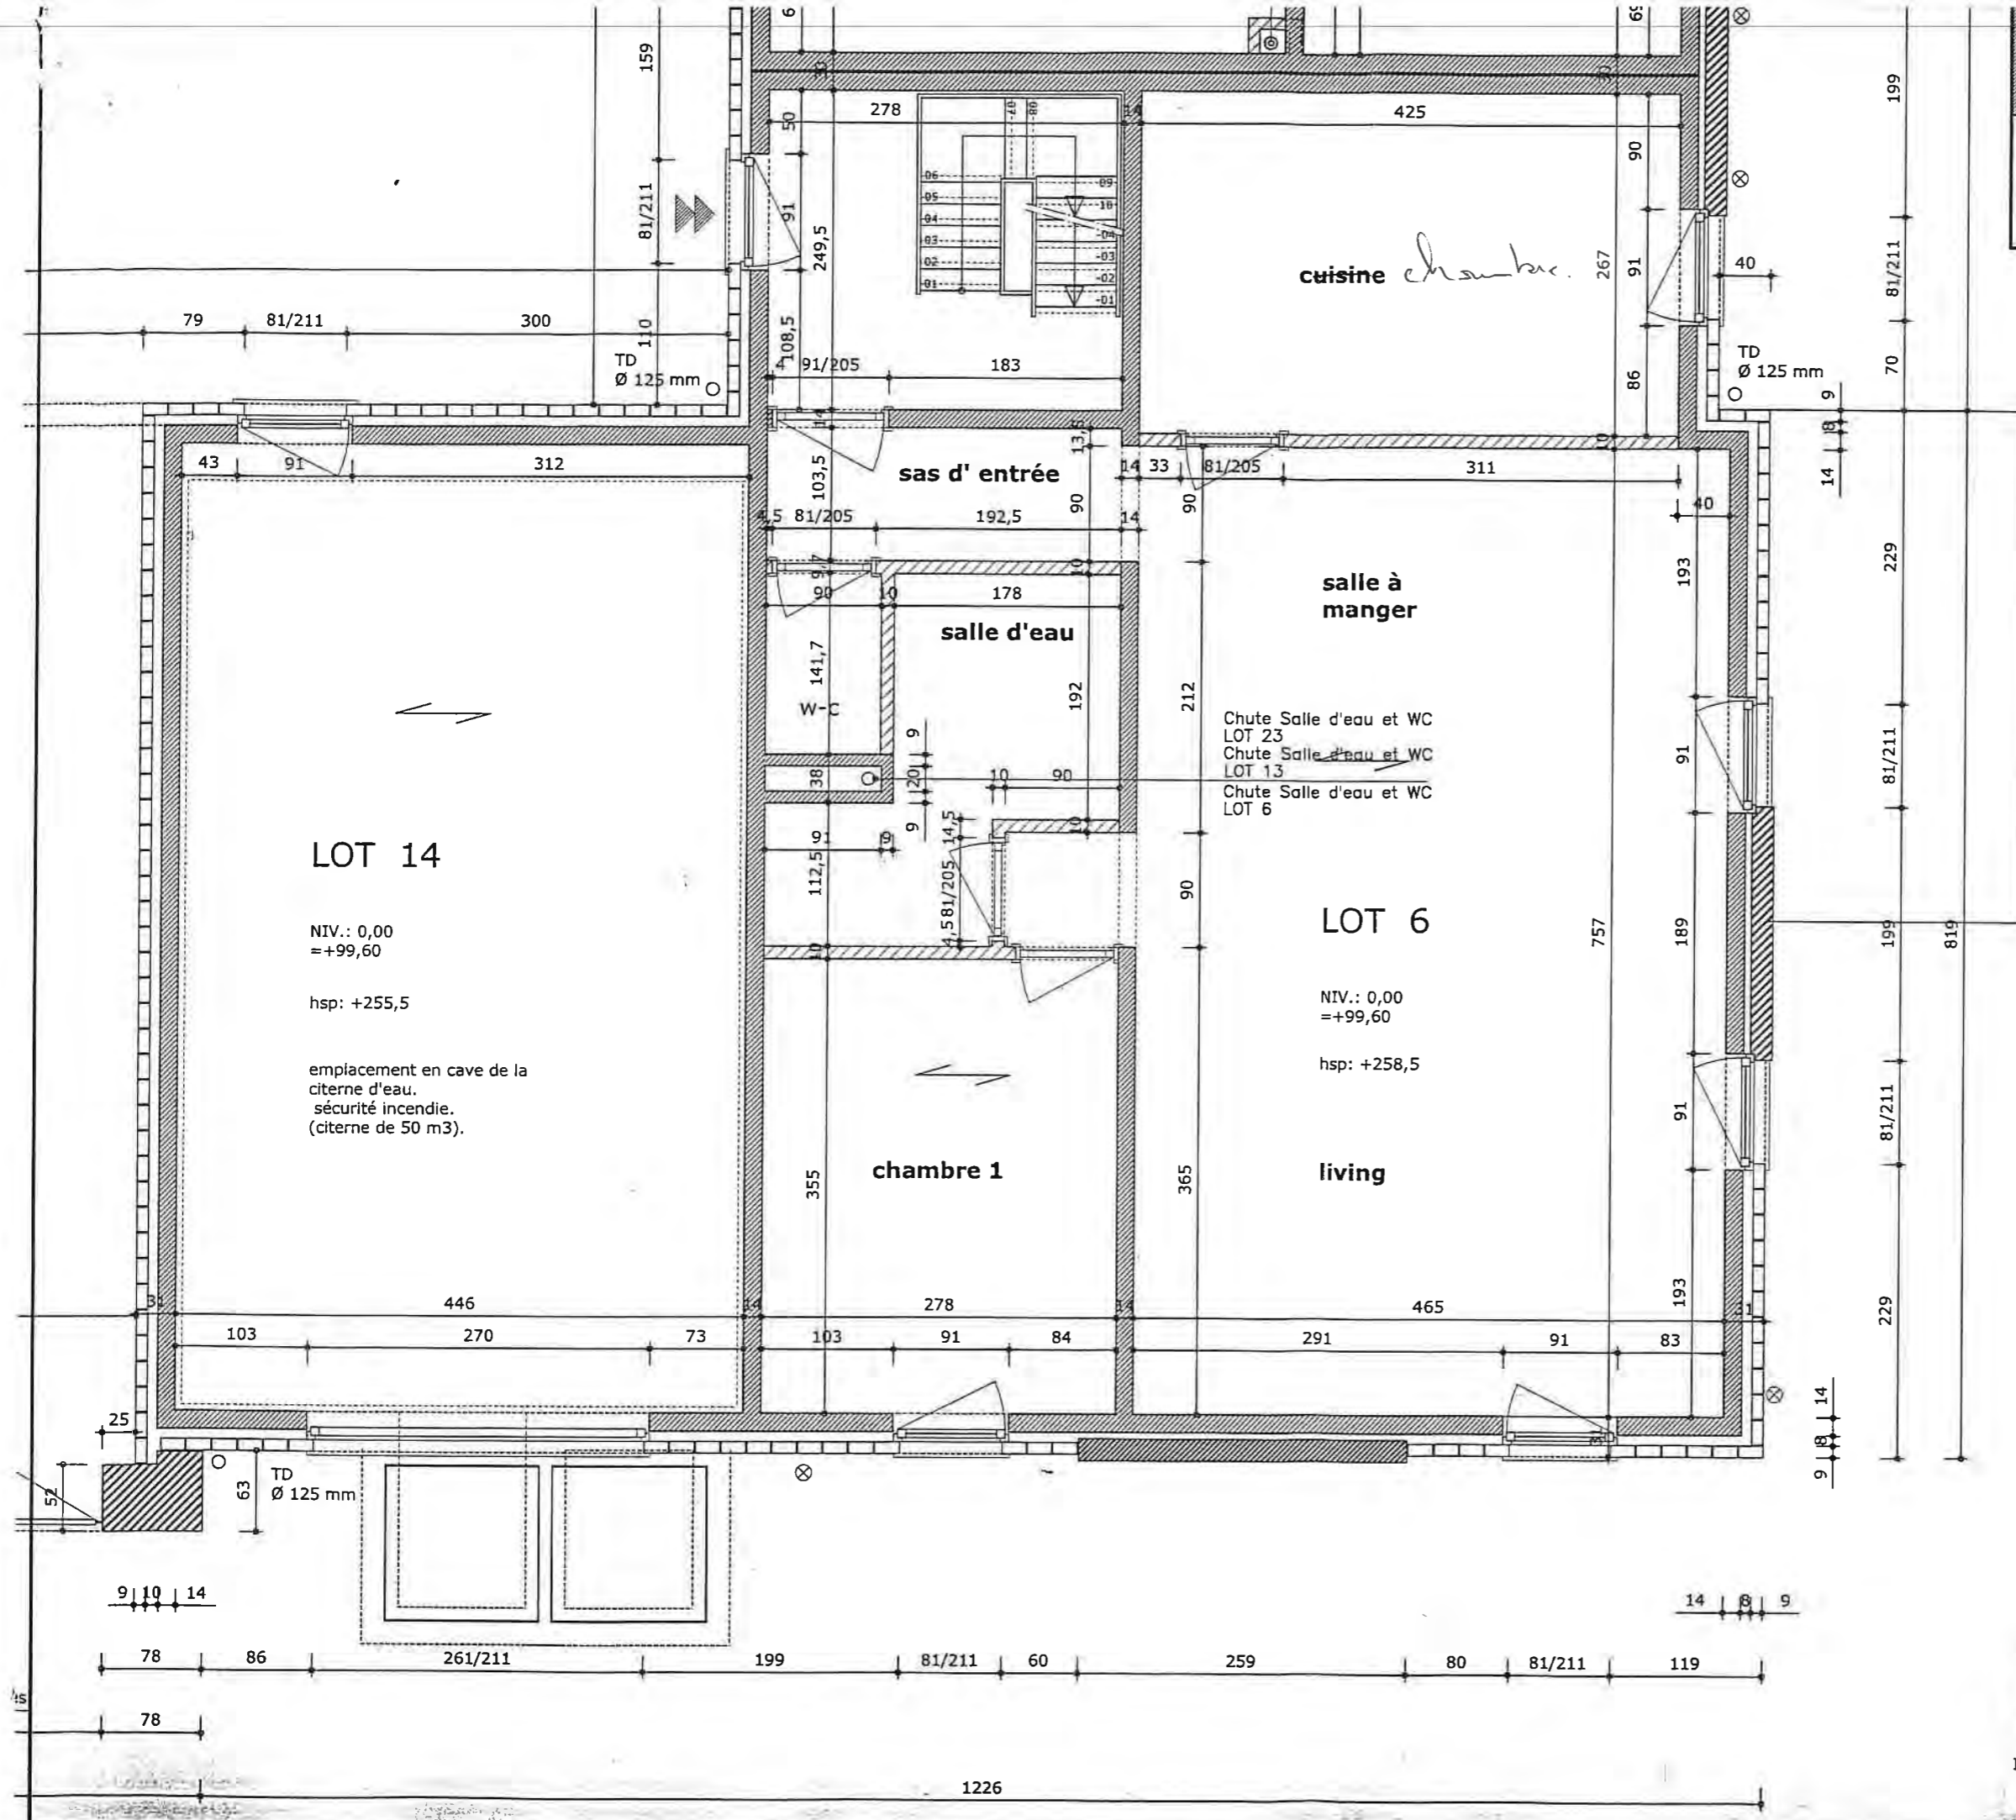

**Clos des Doges
à Louveigné**

Scale : 1/50 Pir.lot-EX1-011-F-(plan rez)

TOUTES LES COTES SONT DONNEES A TITRE INDICATIF
ET DOIVENT FAIRE L'OBJET D'UNE VERIFICATION SUR PLACE.

AM0083158
FOR PLN ARCH BAG

BAG sa

ELEVATION
OUEST

Lot
6

Clos des Doges à Louveigné

Scale : 1/50

Pir.lot-EX1-020-F-(élé.NO)

TOUTES LES COTES SONT DONNEES A TITRE INDICATIF
ET DOIVENT FAIRE L'OBJET D'UNE VERIFICATION SUR PLACE.

TOUTES LES COTES SONT DONNÉES A TITRE INDICATIF ET DOIVENT FAIRE L'OBJET D'UNE VERIFICATION SUR PLACE.

BAG sa	VUE-EN-PLAN CAVES	Lot 6
Clos des Doges à Louveigné		
Scale : 1/50	Pir.lot-EX1-010-F-(plan -1)	

TOUTES LES COTES SONT DONNEES A TITRE INDICATIF
ET DOIVENT FAIRE L'OBJET D'UNE VERIFICATION SUR PLACE.

0.000000

TOUTES LES COTES SONT DONNEES A TITRE INDICATIF ET DOIVENT FAIRE L'OBJET D'UNE VERIFICATION SUR PLACE.

00000000

**Clos des Doges
à Louveigné**

Scale : 1/50 Pir.lot-EX1-020-F-(élé.NO)

TOUTES LES COTES SONT DONNEES A TITRE INDICATIF
ET DOIVENT FAIRE L'OBJET D'UNE VERIFICATION SUR PLACE.