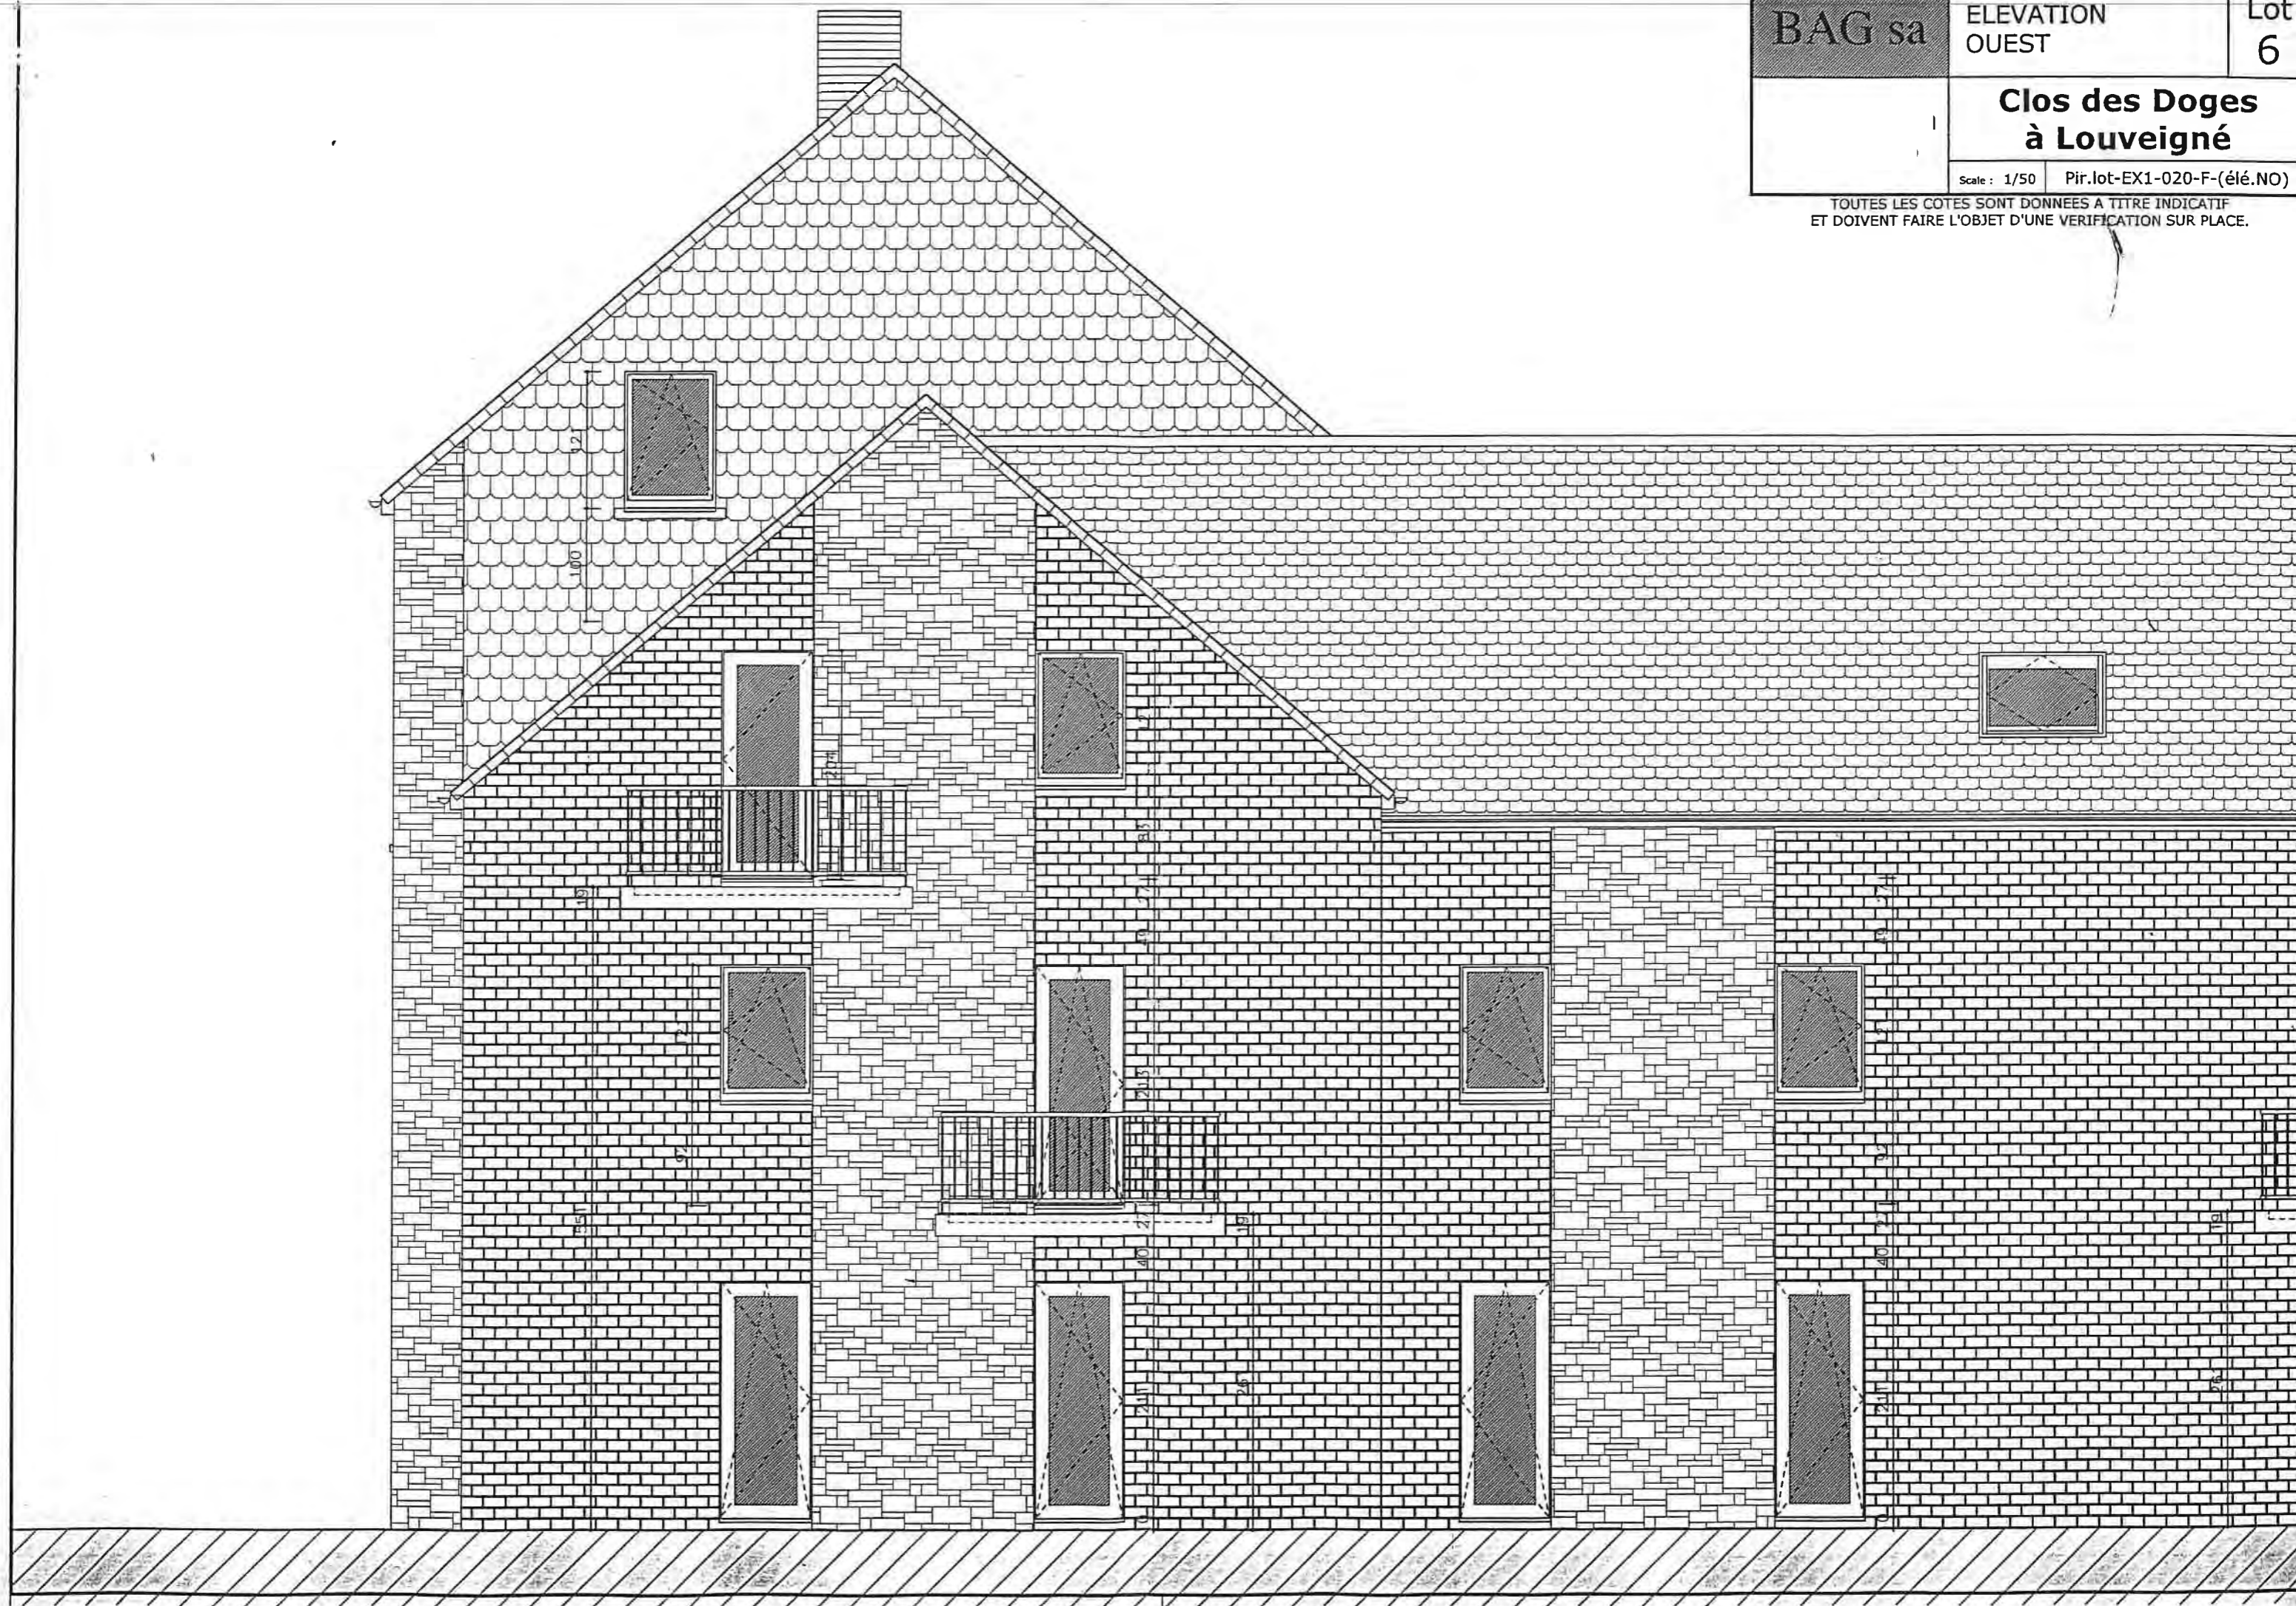

**Clos des Doges
à Louveigné**

Scale : 1/50 Pir.lot-EX1-011-F-(plan rez)

TOUTES LES COTES SONT DONNEES A TITRE INDICATIF
ET DOIVENT FAIRE L'OBJET D'UNE VERIFICATION SUR PLACE.

AM0083158
FOR PLN ARCH BAG

BAG sa

ELEVATION
OUEST

Lot
6

Clos des Doges à Louveigné

Scale : 1/50

Pir.lot-EX1-020-F-(élé.NO)

TOUTES LES COTES SONT DONNEES A TITRE INDICATIF
ET DOIVENT FAIRE L'OBJET D'UNE VERIFICATION SUR PLACE.

TOUTES LES COTES SONT DONNÉES A TITRE INDICATIF ET DOIVENT FAIRE L'OBJET D'UNE VERIFICATION SUR PLACE.

BAG sa	VUE-EN-PLAN CAVES	Lot 6
Clos des Doges à Louveigné		
Scale : 1/50	Pir.lot-EX1-010-F-(plan -1)	

TOUTES LES COTES SONT DONNEES A TITRE INDICATIF
ET DOIVENT FAIRE L'OBJET D'UNE VERIFICATION SUR PLACE.

0.000000

TOUTES LES COTES SONT DONNEES A TITRE INDICATIF ET DOIVENT FAIRE L'OBJET D'UNE VERIFICATION SUR PLACE.

00000000

**Clos des Doges
à Louveigné**

Scale : 1/50 Pir.lot-EX1-020-F-(élé.NO)

TOUTES LES COTES SONT DONNEES A TITRE INDICATIF
ET DOIVENT FAIRE L'OBJET D'UNE VERIFICATION SUR PLACE.