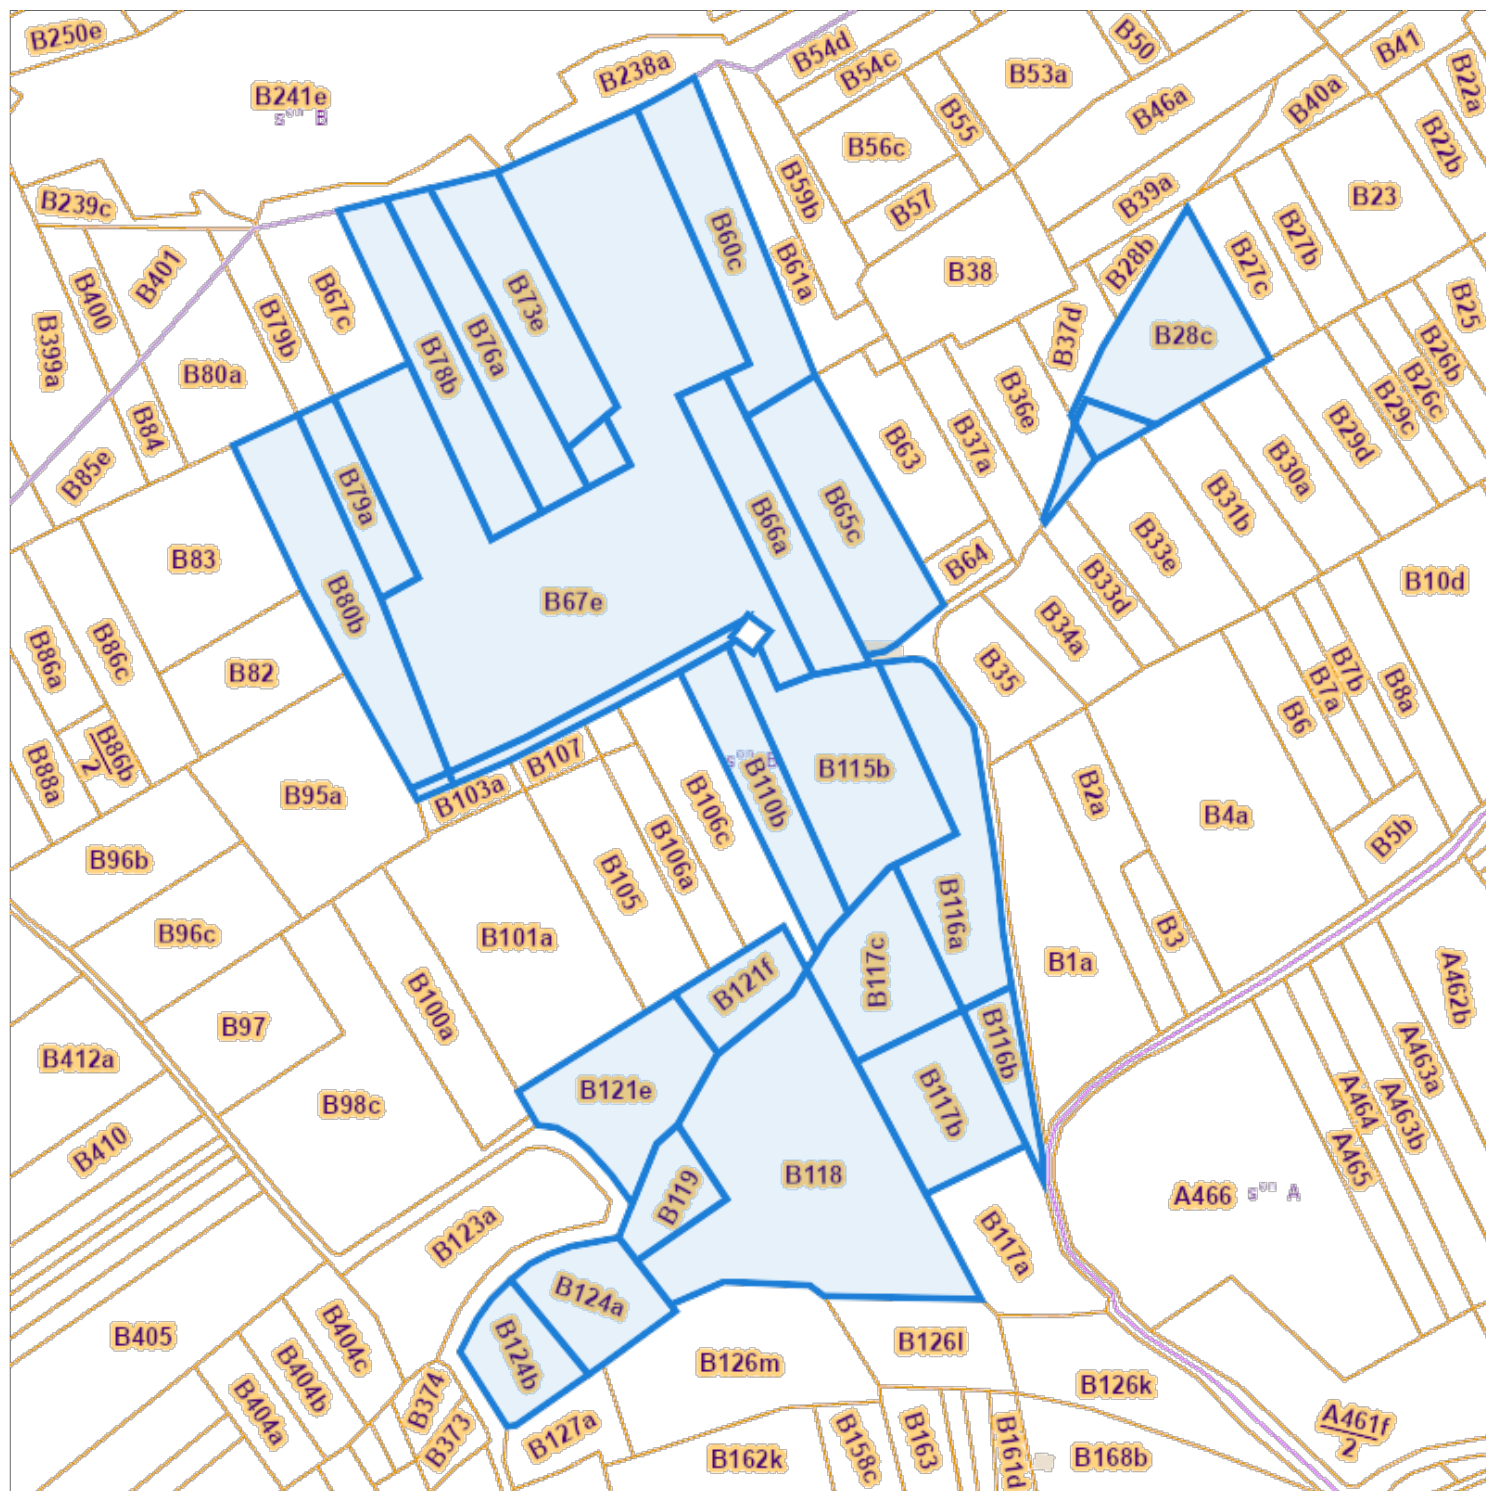

Recherche cadastrale

Situation la plus récente

L'AAPD, producteur de la banque de données contenant ces données bénéficie des droits de propriété intellectuelle mentionnés dans la loi du 30 juin 1994 concernant les droits d'auteur et droits voisins.