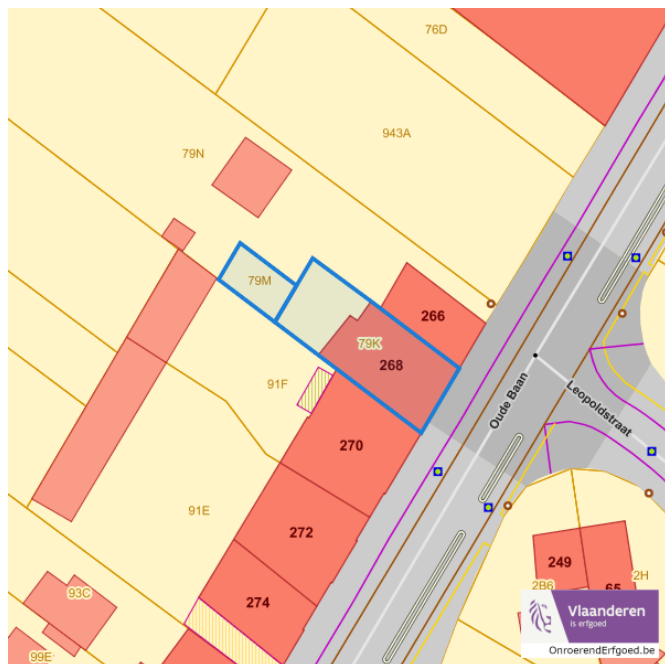

Oude Baan 268, 3630 Mechelen-aan-de-Maas
Maasmechelen de Vrijhei (Lot 4), 3630 Mechelen-aan-de-Maas

Detailkaarten beschermd onroerend erfgoed pagina 3

Beschermd stads en dorpsgezichten

Beschermd stads- en dorpsgezicht

Dossier: 20-00-0444/003