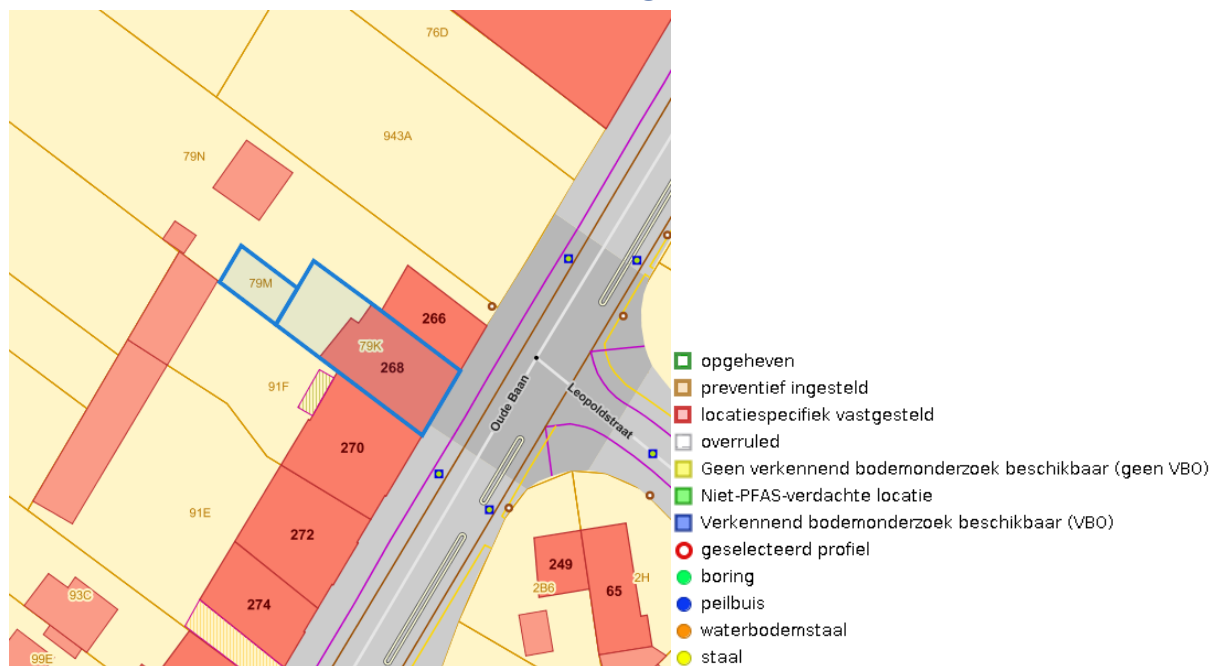

Digitale boswijzer 2012

www.geopunt.be

Digitale boswijzer 2009

www.geopunt.be

Dossier: 20-00-0444/003

Oude Baan 268, 3630 Mechelen-aan-de-Maas
 Maasmechelen de Vrijhei (Lot 4), 3630 Mechelen-aan-de-Maas

PFAS