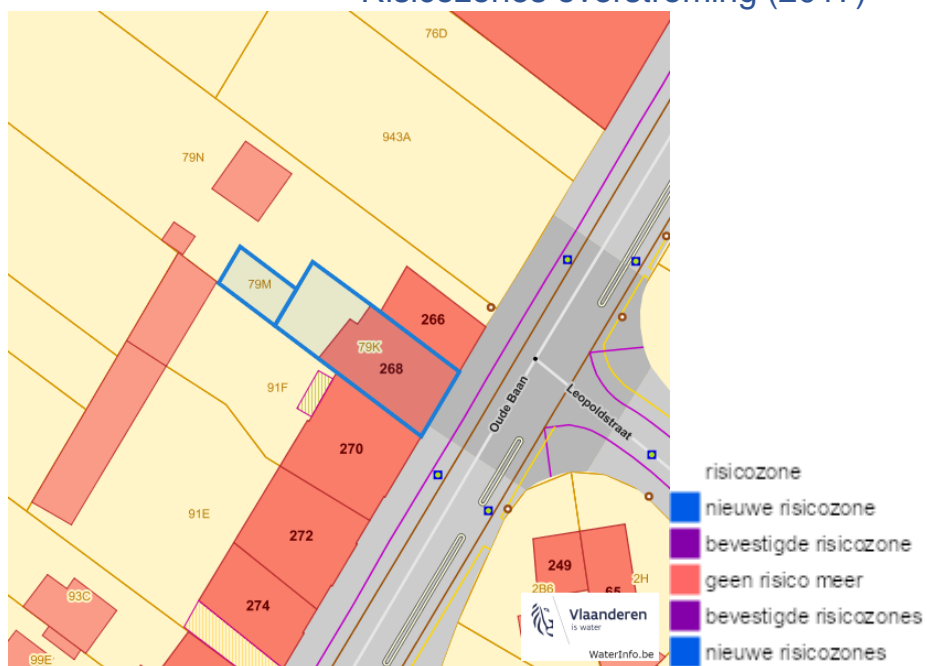

Oude Baan 268, 3630 Mechelen-aan-de-Maas
 Maasmechelen de Vrijhei (Lot 4), 3630 Mechelen-aan-de-Maas

Water

Overstromingsgevoelige gebieden pluviaal (door hevige neerslag)

Overstromingsgevoelige gebieden fluviaal (uit waterlopen)

Dossier: 20-00-0444/003

Oude Baan 268, 3630 Mechelen-aan-de-Maas
 Maasmechelen de Vrijhei (Lot 4), 3630 Mechelen-aan-de-Maas

Overstromingsgevoelige gebieden vanuit de zee

Signaalgebieden

Dossier: 20-00-0444/003

Oude Baan 268, 3630 Mechelen-aan-de-Maas
 Maasmechelen de Vrijhei (Lot 4), 3630 Mechelen-aan-de-Maas

Recent overstromde gebieden (2017)

Risicozones overstrooming (2017)

Dossier: 20-00-0444/003

Oude Baan 268, 3630 Mechelen-aan-de-Maas
Maasmechelen de Vrijhei (Lot 4), 3630 Mechelen-aan-de-Maas