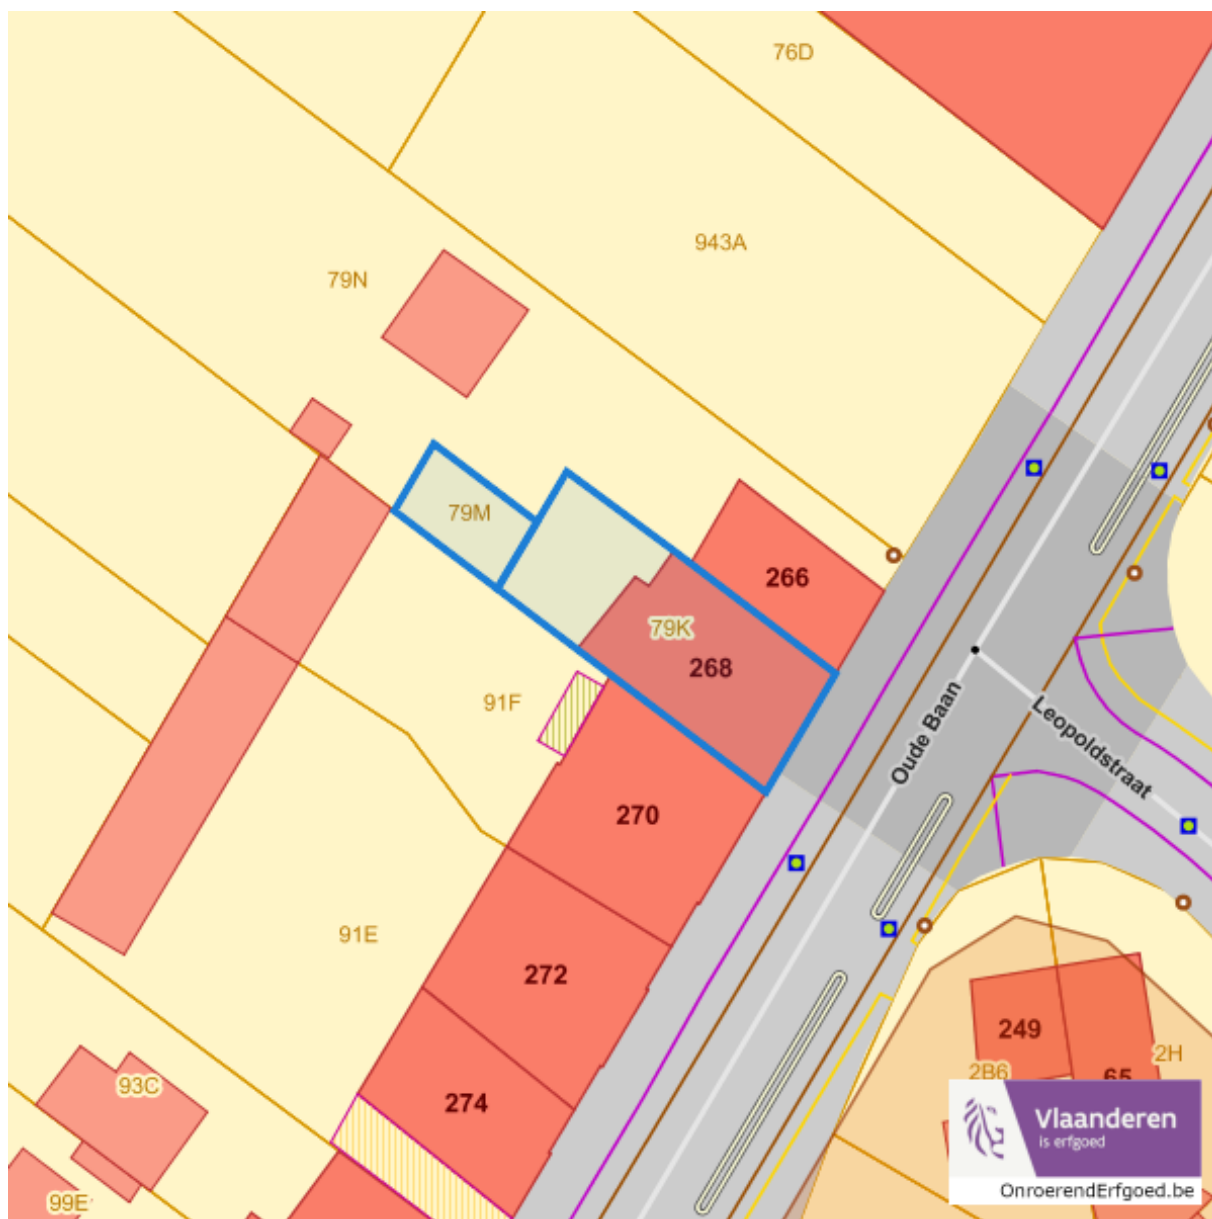

Oude Baan 268, 3630 Mechelen-aan-de-Maas
Maasmechelen de Vrijhei (Lot 4), 3630 Mechelen-aan-de-Maas

Vastgestelde inventarissen

Dossier: 20-00-0444/003