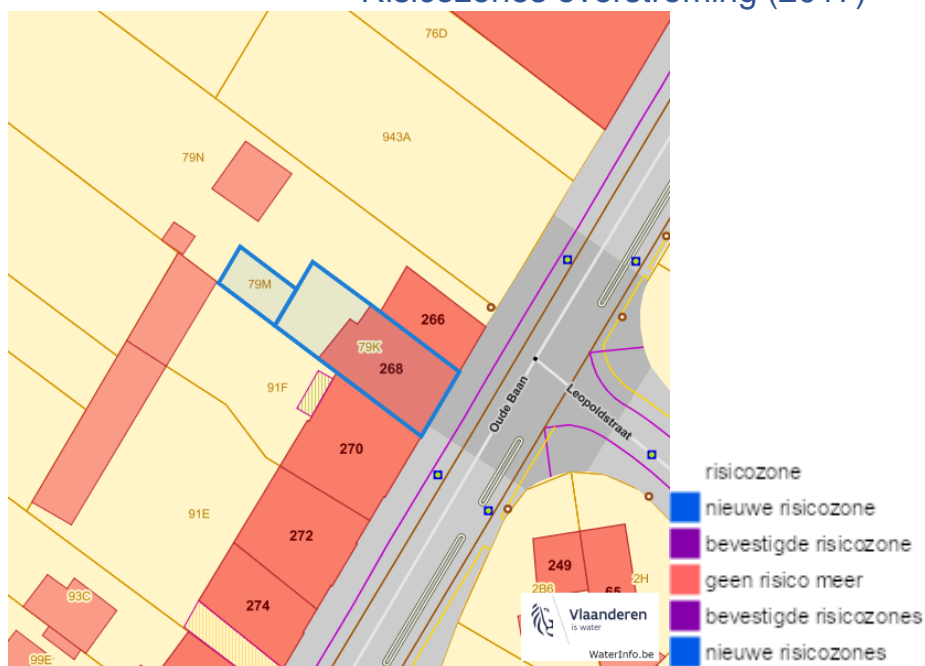

Water

Overstromingsgevoelige gebieden pluviaal (door hevige neerslag)

Overstromingsgevoelige gebieden fluviaal (uit waterlopen)

Dossier: 20-00-0444/003

Oude Baan 268, 3630 Mechelen-aan-de-Maas
 Maasmechelen de Vrijhei (Lot 4), 3630 Mechelen-aan-de-Maas

Overstromingsgevoelige gebieden vanuit de zee

Signaalgebieden

Dossier: 20-00-0444/003

Oude Baan 268, 3630 Mechelen-aan-de-Maas
 Maasmechelen de Vrijhei (Lot 4), 3630 Mechelen-aan-de-Maas

Recent overstromde gebieden (2017)

Risicozones overstroming (2017)

Dossier: 20-00-0444/003

Oude Baan 268, 3630 Mechelen-aan-de-Maas
Maasmechelen de Vrijhei (Lot 4), 3630 Mechelen-aan-de-Maas

Van nature overstroombare gebieden

Dossier: 20-00-0444/003