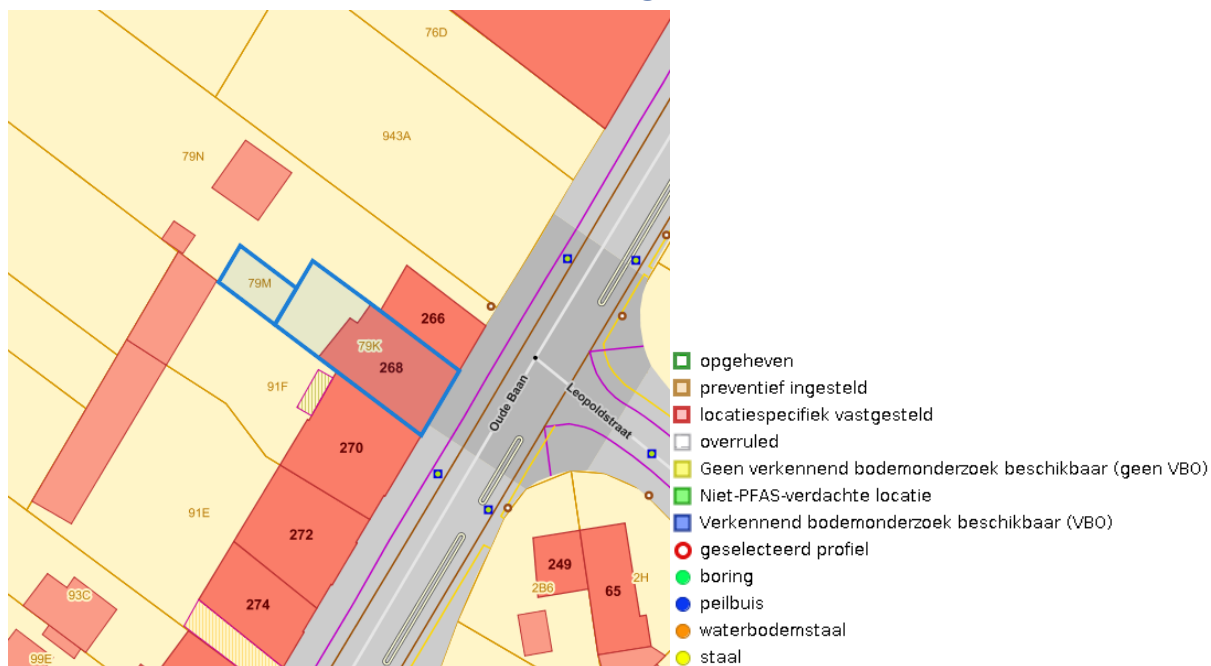

Oude Baan 268, 3630 Mechelen-aan-de-Maas
Maasmechelen de Vrijhei (Lot 4), 3630 Mechelen-aan-de-Maas

PFAS