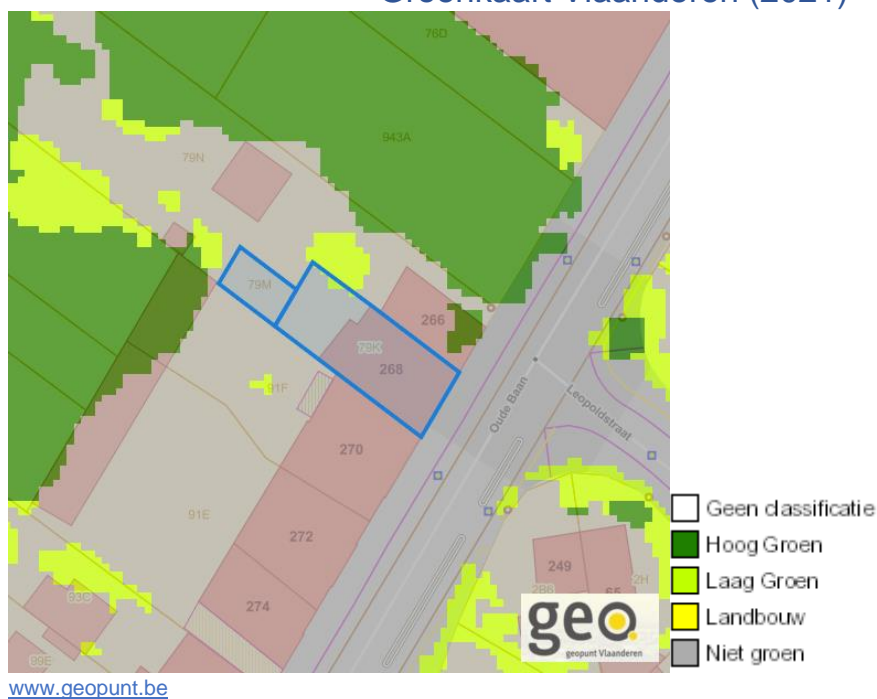

Overstromingsgevoelige gebieden vanuit de zee

Signaalgebieden

Dossier: 20-00-0444/003

Oude Baan 268, 3630 Mechelen-aan-de-Maas
 Maasmechelen de Vrijhei (Lot 4), 3630 Mechelen-aan-de-Maas

Recent overstromde gebieden (2017)

Risicozones overstroming (2017)

Dossier: 20-00-0444/003

Oude Baan 268, 3630 Mechelen-aan-de-Maas
Maasmechelen de Vrijhei (Lot 4), 3630 Mechelen-aan-de-Maas

Van nature overstroombare gebieden

Dossier: 20-00-0444/003

Oude Baan 268, 3630 Mechelen-aan-de-Maas
 Maasmechelen de Vrijhei (Lot 4), 3630 Mechelen-aan-de-Maas

Natuur

Bosreferentielaag 2000

Groenkaart Vlaanderen (2021)

Dossier: 20-00-0444/003

Oude Baan 268, 3630 Mechelen-aan-de-Maas
 Maasmechelen de Vrijhei (Lot 4), 3630 Mechelen-aan-de-Maas