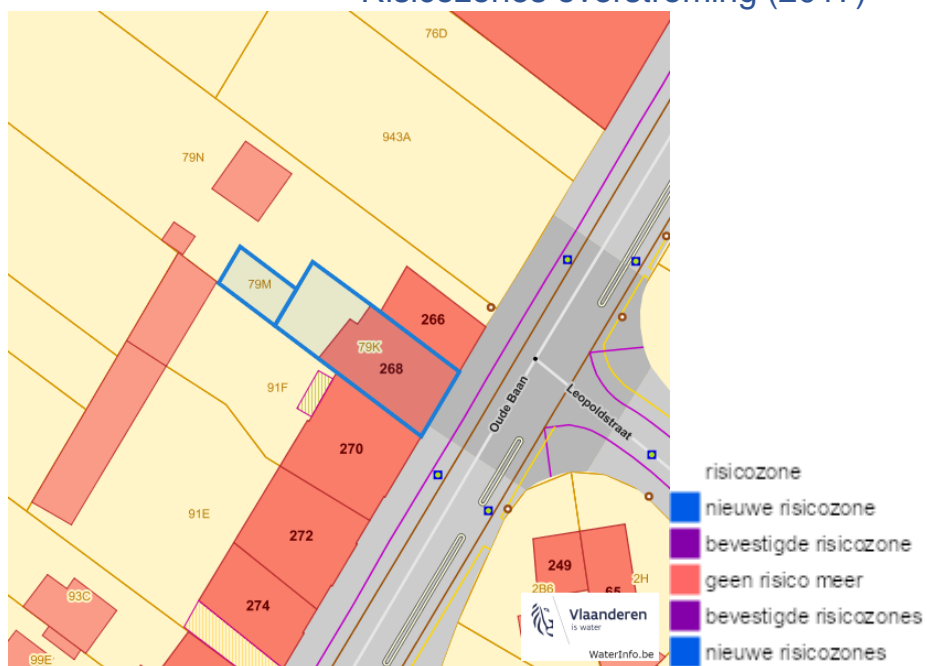

Overstromingsgevoelige gebieden pluviaal (door hevige neerslag)

Overstromingsgevoelige gebieden fluviaal (uit waterlopen)

Dossier: 20-00-0444/003

Oude Baan 268, 3630 Mechelen-aan-de-Maas
 Maasmechelen de Vrijhei (Lot 4), 3630 Mechelen-aan-de-Maas

Overstromingsgevoelige gebieden vanuit de zee

Signaalgebieden

Dossier: 20-00-0444/003

Oude Baan 268, 3630 Mechelen-aan-de-Maas
 Maasmechelen de Vrijhei (Lot 4), 3630 Mechelen-aan-de-Maas

Recent overstromde gebieden (2017)

Risicozones overstrooming (2017)

Dossier: 20-00-0444/003

Oude Baan 268, 3630 Mechelen-aan-de-Maas
Maasmechelen de Vrijhei (Lot 4), 3630 Mechelen-aan-de-Maas

Van nature overstroombare gebieden

Dossier: 20-00-0444/003