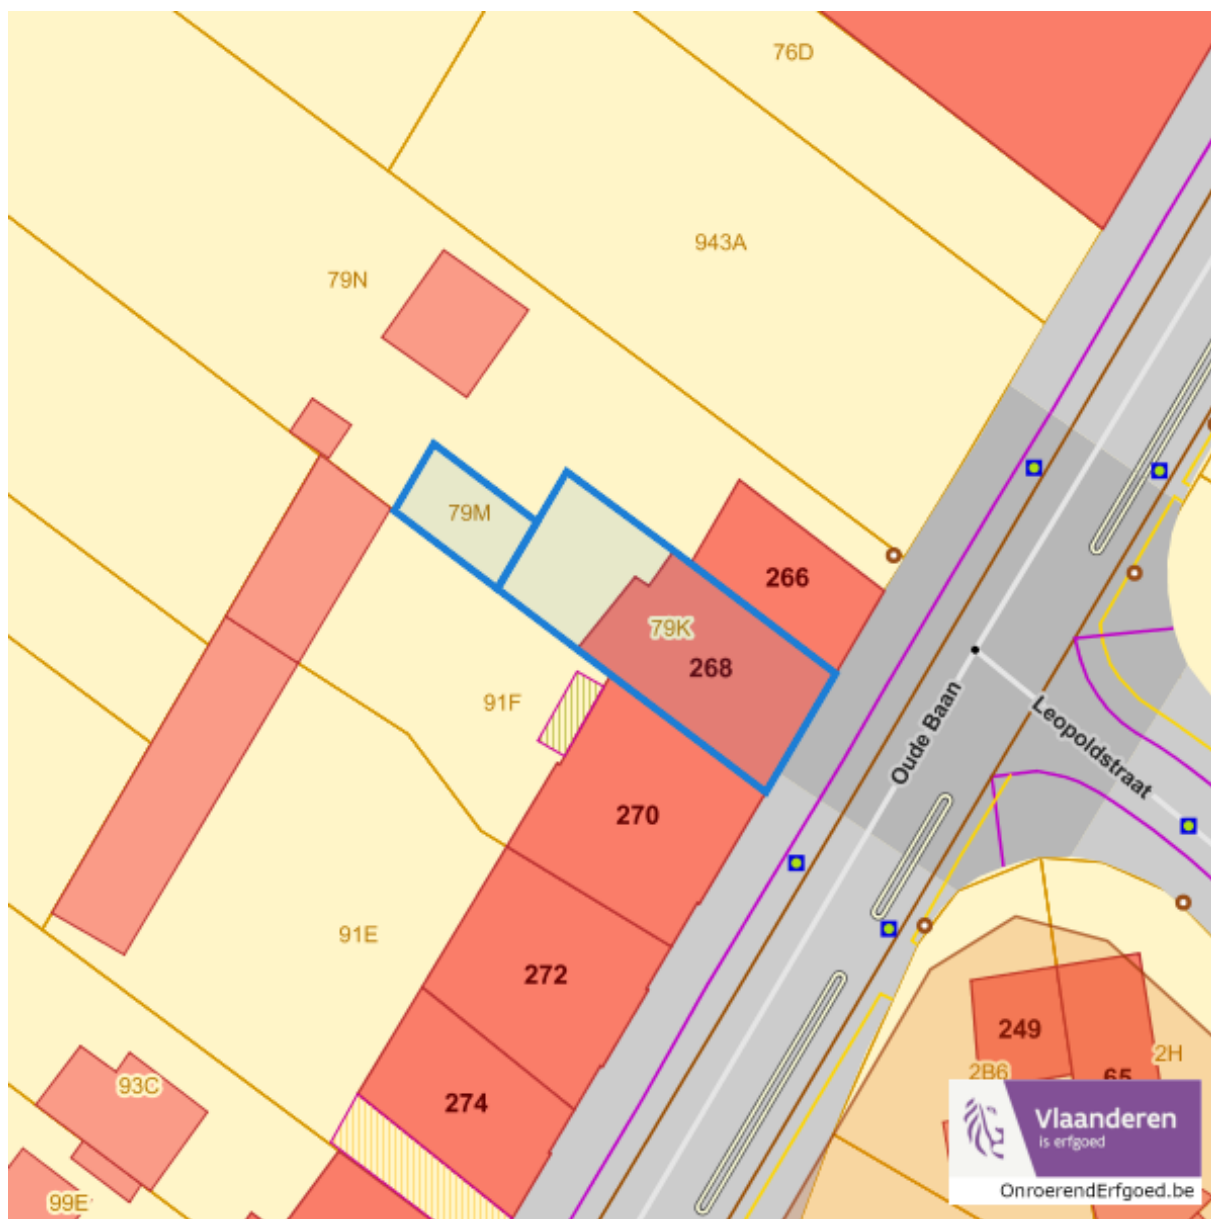

Beschermd stads en dorpsgezichten

 Beschermd stads- en dorpsgezicht

Dossier: 20-00-0444/003

Oude Baan 268, 3630 Mechelen-aan-de-Maas
Maasmechelen de Vrijhei (Lot 4), 3630 Mechelen-aan-de-Maas

Vastgestelde inventarissen