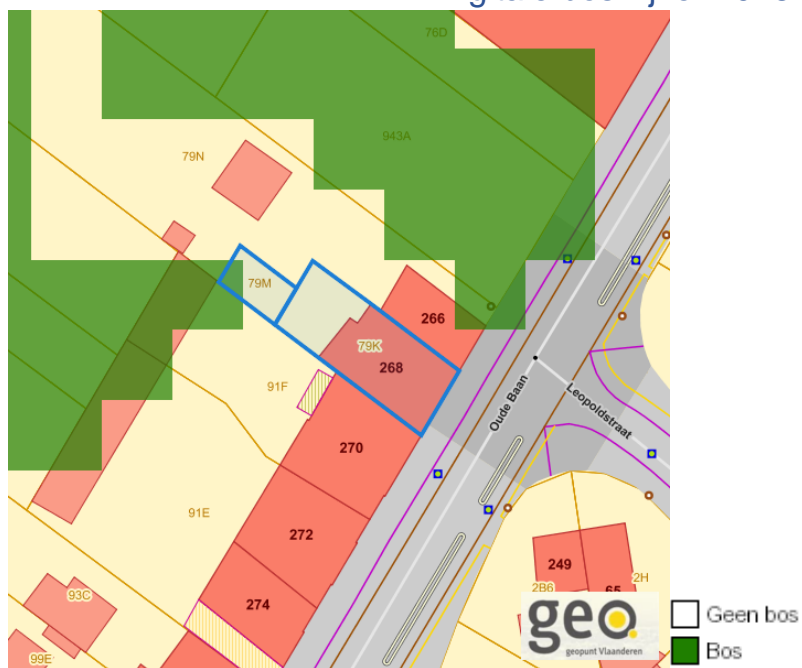

Boskartering 1990

www.geopunt.be

Digitale boswijzer 2021

www.geopunt.be

Dossier: 20-00-0444/003

Oude Baan 268, 3630 Mechelen-aan-de-Maas
Maasmechelen de Vrijhei (Lot 4), 3630 Mechelen-aan-de-Maas

Digitale boswijzer 2018