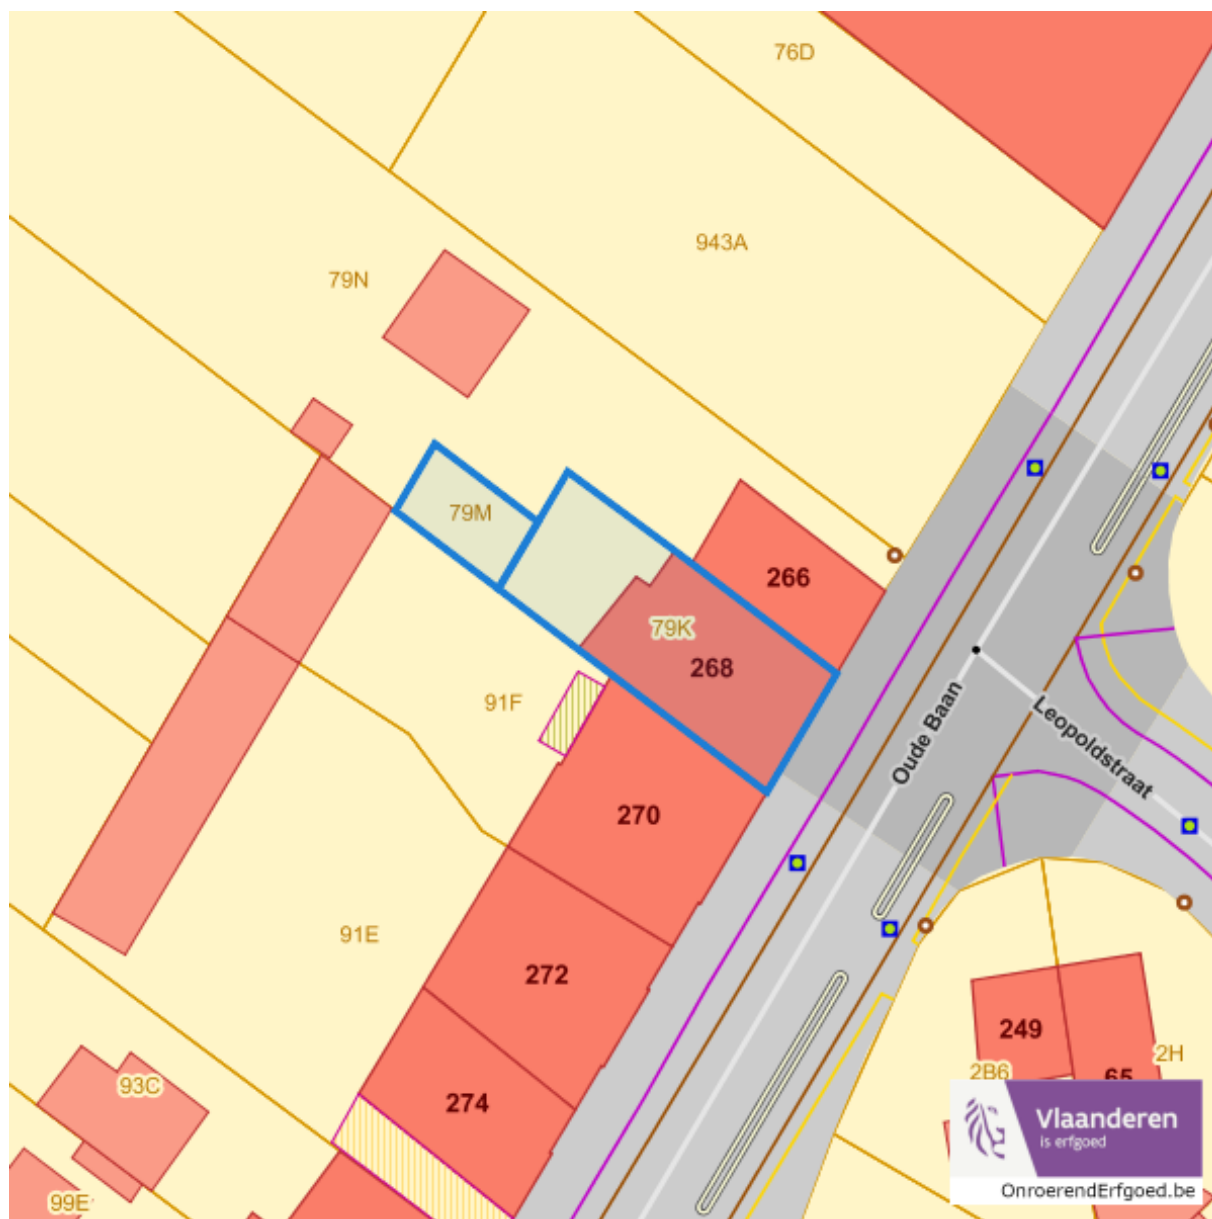

Oude Baan 268, 3630 Mechelen-aan-de-Maas
Maasmechelen de Vrijhei (Lot 4), 3630 Mechelen-aan-de-Maas

Unesco werelderfgoed

Dossier: 20-00-0444/003