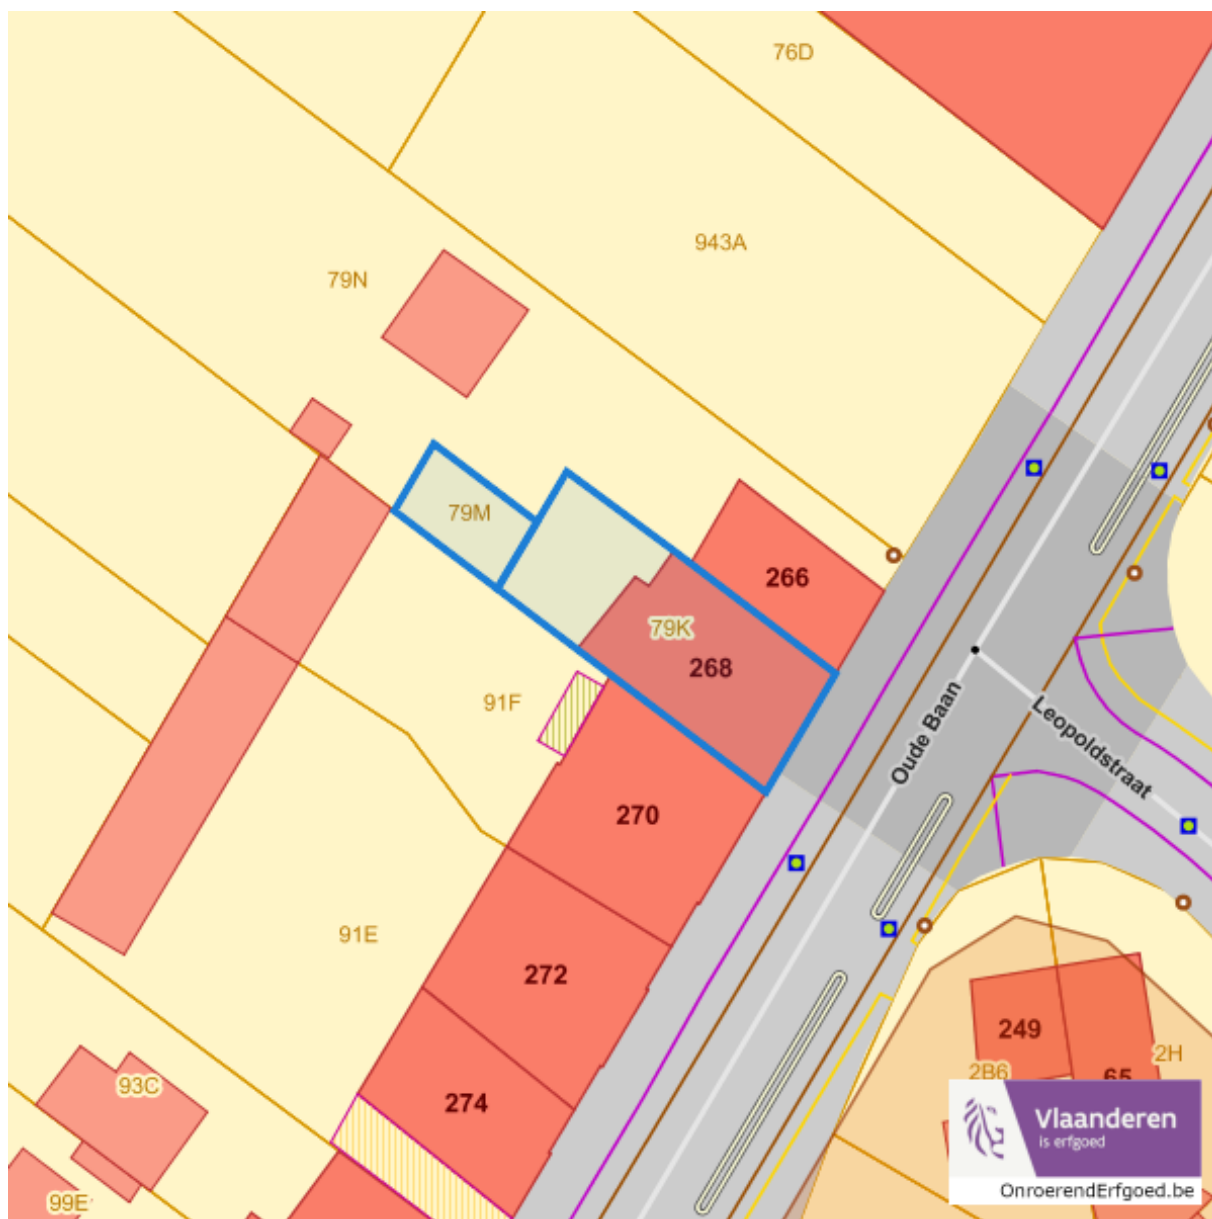

Beschermd stads en dorpsgezichten

 Beschermd stads- en dorpsgezicht

Dossier: 20-00-0444/003

Oude Baan 268, 3630 Mechelen-aan-de-Maas
Maasmechelen de Vrijhei (Lot 4), 3630 Mechelen-aan-de-Maas

Vastgestelde inventarissen