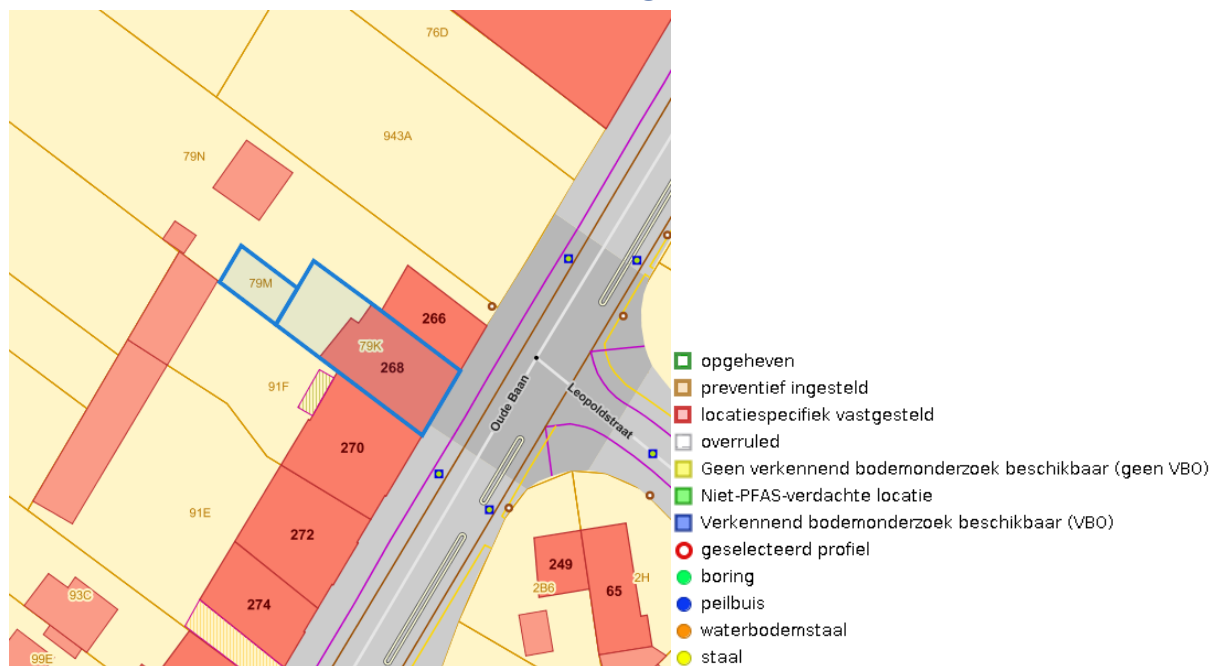

Oude Baan 268, 3630 Mechelen-aan-de-Maas
Maasmechelen de Vrijhei (Lot 4), 3630 Mechelen-aan-de-Maas

PFAS