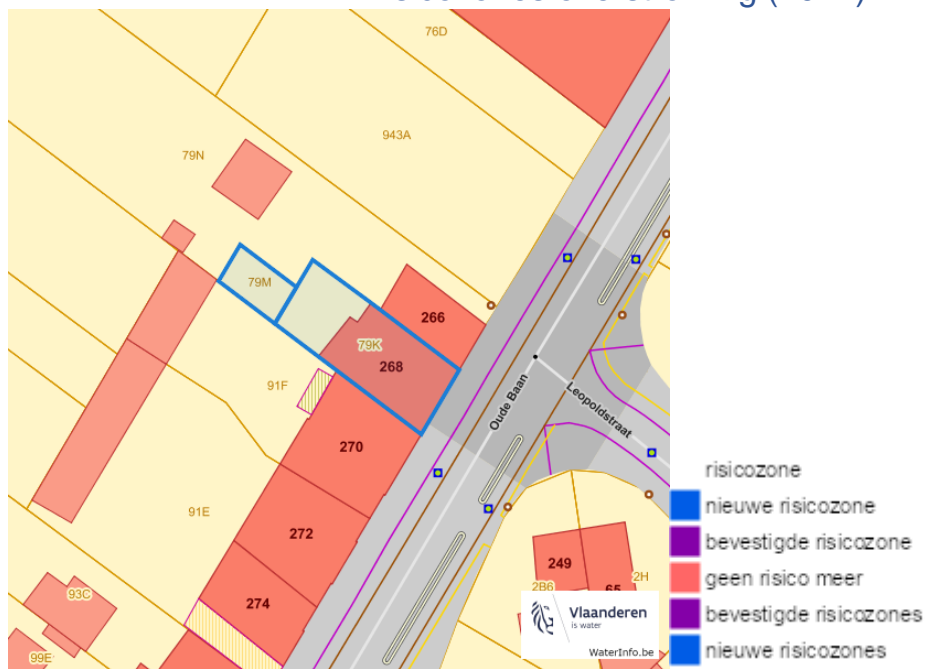

Overstromingsgevoelige gebieden vanuit de zee

Signaalgebieden

Dossier: 20-00-0444/003

Oude Baan 268, 3630 Mechelen-aan-de-Maas
 Maasmechelen de Vrijhei (Lot 4), 3630 Mechelen-aan-de-Maas

Recent overstromde gebieden (2017)

Risicozones overstrooming (2017)

Dossier: 20-00-0444/003

Oude Baan 268, 3630 Mechelen-aan-de-Maas
Maasmechelen de Vrijhei (Lot 4), 3630 Mechelen-aan-de-Maas

Van nature overstroombare gebieden

Dossier: 20-00-0444/003