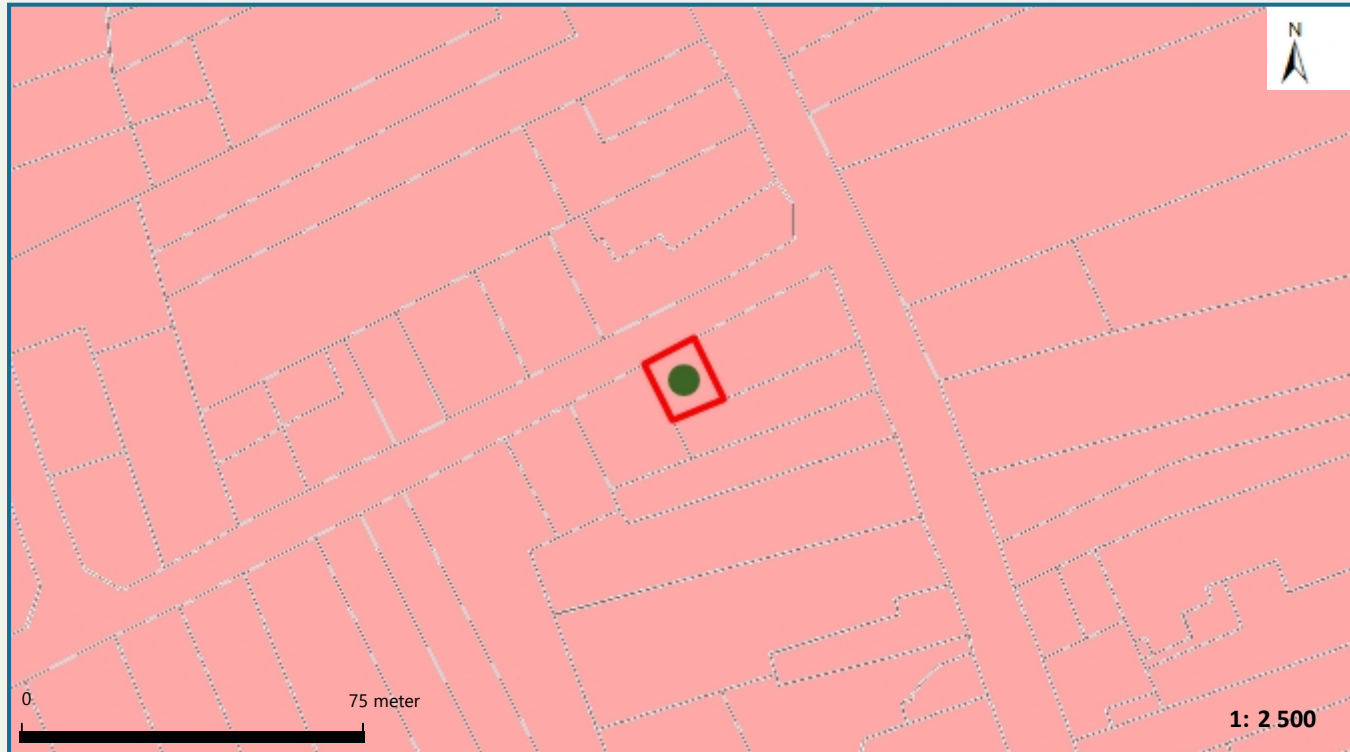

Het perceel te Maasmechelen, afdeling 7, sectie B met perceelnummer 0250/00D000 bevindt zich niet in een risicozone voor overstromingen

Waterbeheerder:

Datum kaartafdruk: 31/05/2024

Voor meer beleidsinformatie: www.integraalwaterbeleid.be

Voor meer kaartmateriaal: www.waterinfo.be/watertoets

Legende

- Kadastrale Percelen
- Aslijnen Waterlopen
- Bevaarbaar
- Onbevaarbaar cat. 1
- Onbevaarbaar cat. 2
- Onbevaarbaar cat. 3
- Niet Geklasseerd
- nieuwe risicozones
- bevestigde risicozone
- geen risico meer