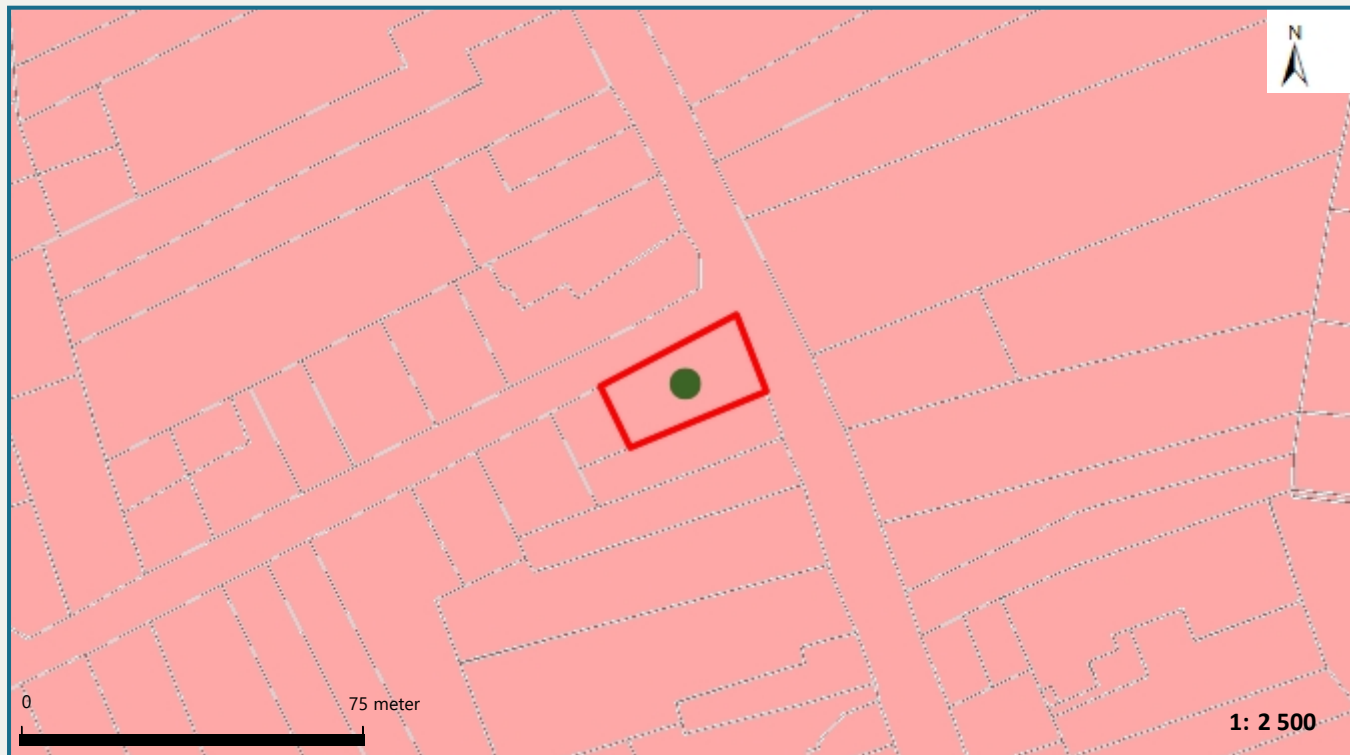

Het perceel te Maasmechelen, afdeling 7, sectie B met perceelnummer 0249/00D000 bevindt zich niet in een risicozone voor overstromingen

Waterbeheerder:

Datum kaartafdruk: 31/05/2024

Voor meer beleidsinformatie: www.integraalwaterbeleid.be

Voor meer kaartmateriaal: www.waterinfo.be/watertoets

Legende

- Kadastrale Percelen
- Aslijnen Waterlopen
- Bevaarbaar
- Onbevaarbaar cat. 1
- Onbevaarbaar cat. 2
- Onbevaarbaar cat. 3
- Niet Geklasseerd
- nieuwe risicozones
- bevestigde risicozone
- geen risico meer

Risicozones zoals afgebakend volgens Koninklijk besluit van 20 september 2017 tot wijziging van het koninklijk besluit van 28 februari 2007 tot afbakening van de risicozones met betrekking tot de verzekering tegen natuurrampen in uitvoering van de wet op de landverzekeringsovereenkomst
www.integraalwaterbeleid.be