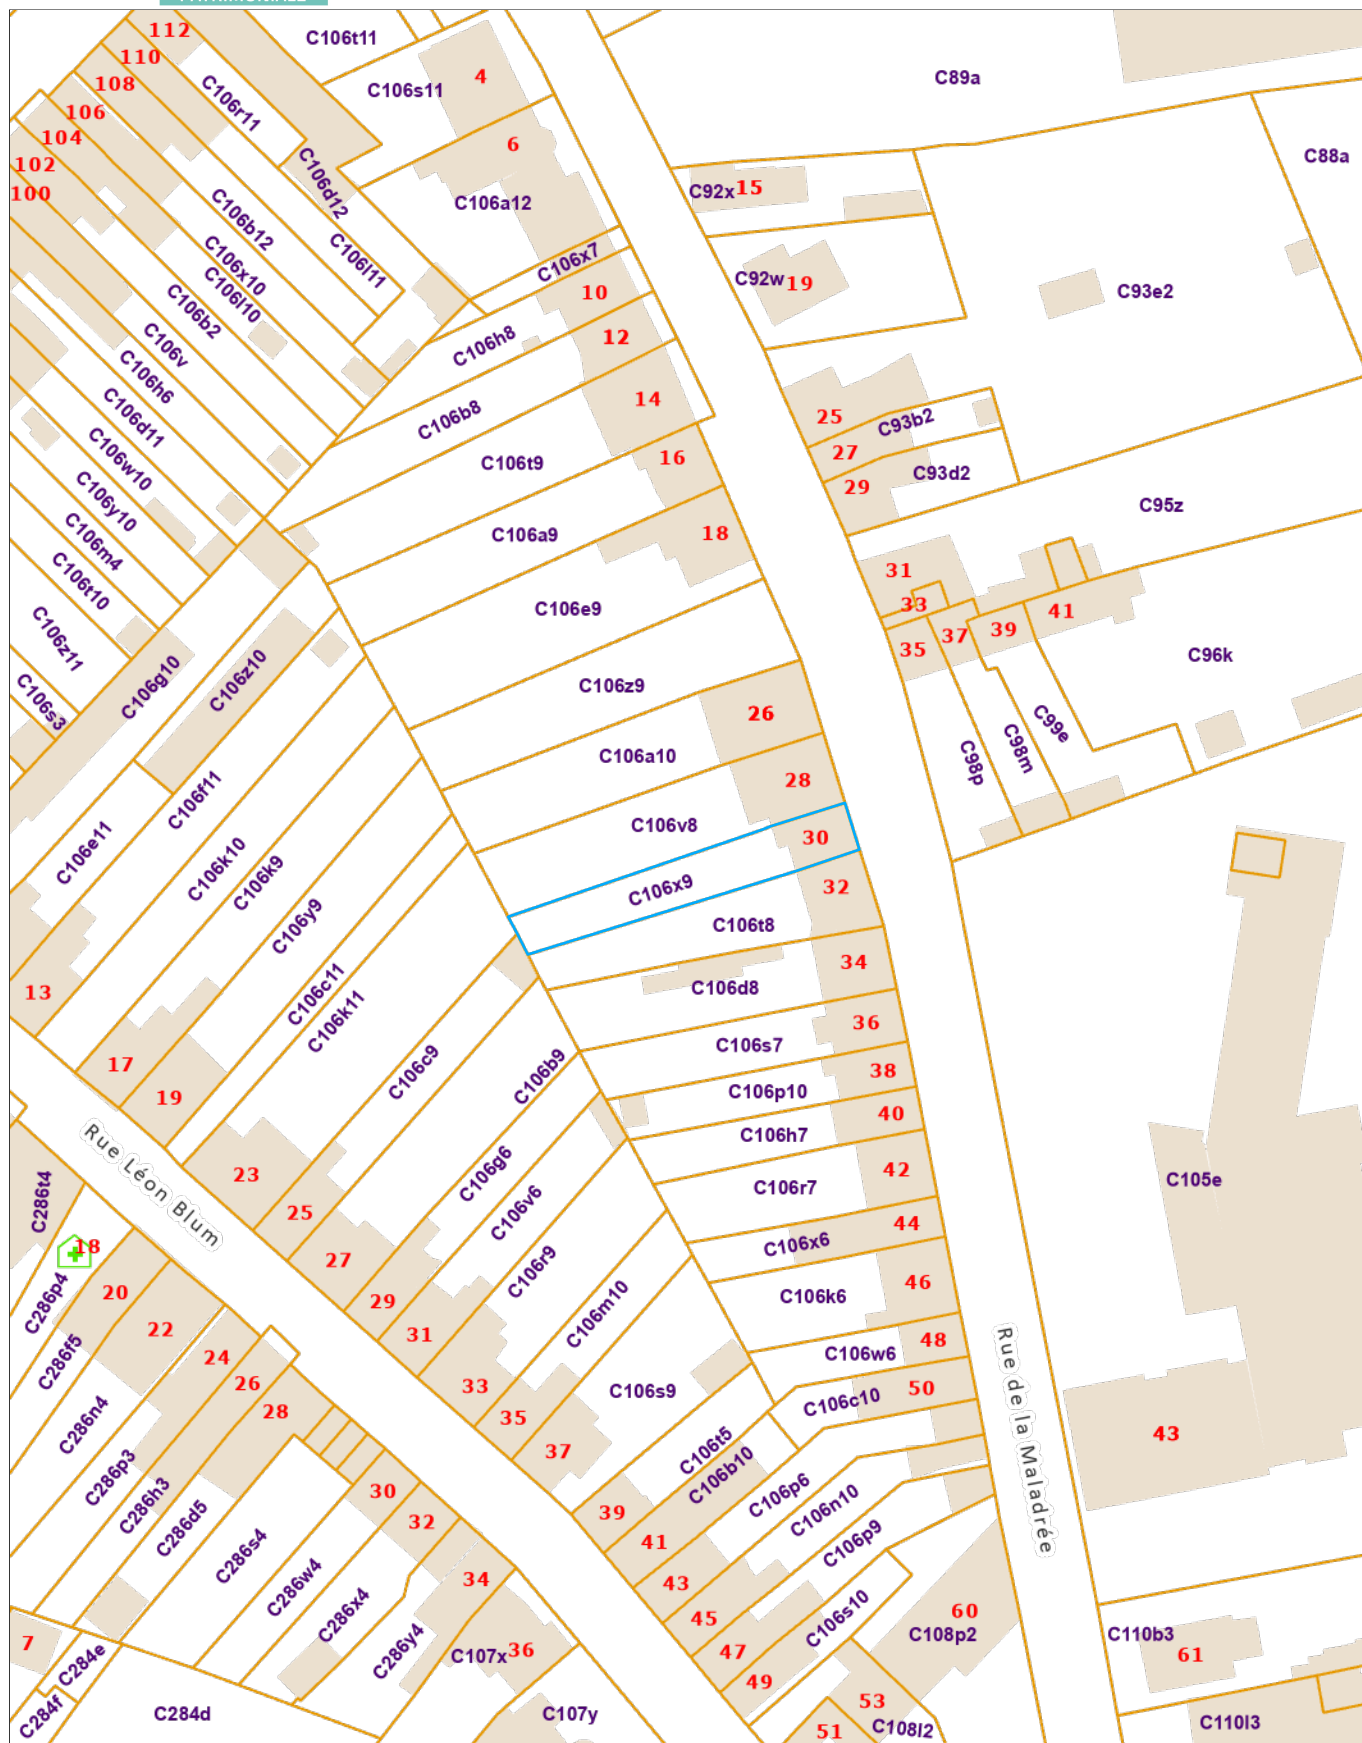

Extrait du plan parcellaire cadastral

Centré sur :
LA LOUVIERE 12 DIV/HOUDENG-GOEGNIES/

Situation la plus récente
Fait le 22/05/2024
Échelle : 1:1000

L'AGDP est l'auteur du plan parcellaire cadastral et le producteur de la base de données de laquelle les données sont reprises et jouit de la propriété intellectuelle comme repris dans la loi sur les droits d'auteurs et les droits des bases de données. Depuis le 01/01/2018 les bâtiments du plan parcellaire cadastral seront repris progressivement et remplacés par un set de données (= Bpn_ReBu autrement dit Bâtiment Régionaux) géré par les régions. L'AGDP ne sera dès lors plus responsable pour la représentation des bâtiments sur le plan parcellaire cadastral.