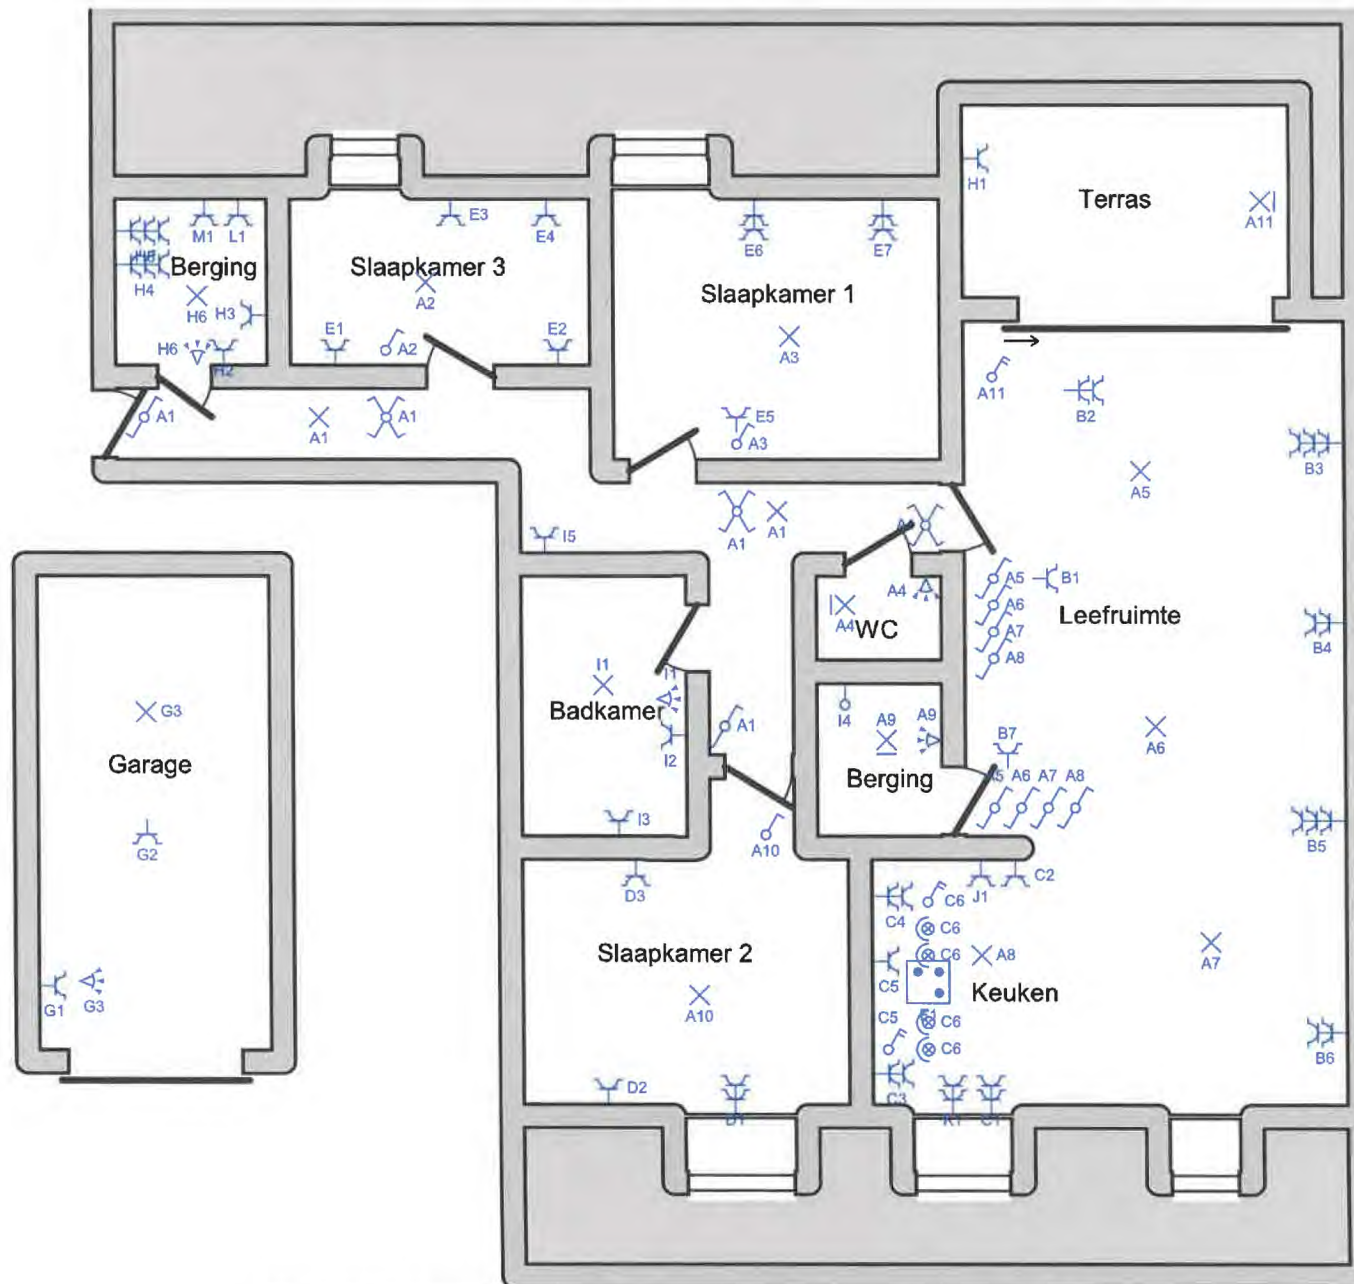

Plaats van de elektrische installatie

Bruggestraat 67
8755 Ruislede

EAN 541 448 860 016 211 234

Installateur

Jelectric bv
Sint-Jansstraat 32
8870 Kachtem
GSM: 0493 63 63 31
e-mail: jeroen@jelectric.be
BTW BE 0794.290.735

**p. 3/4
Situatieschema**

Datum: 21/06/2024

1 x 400V + N ~ 50Hz