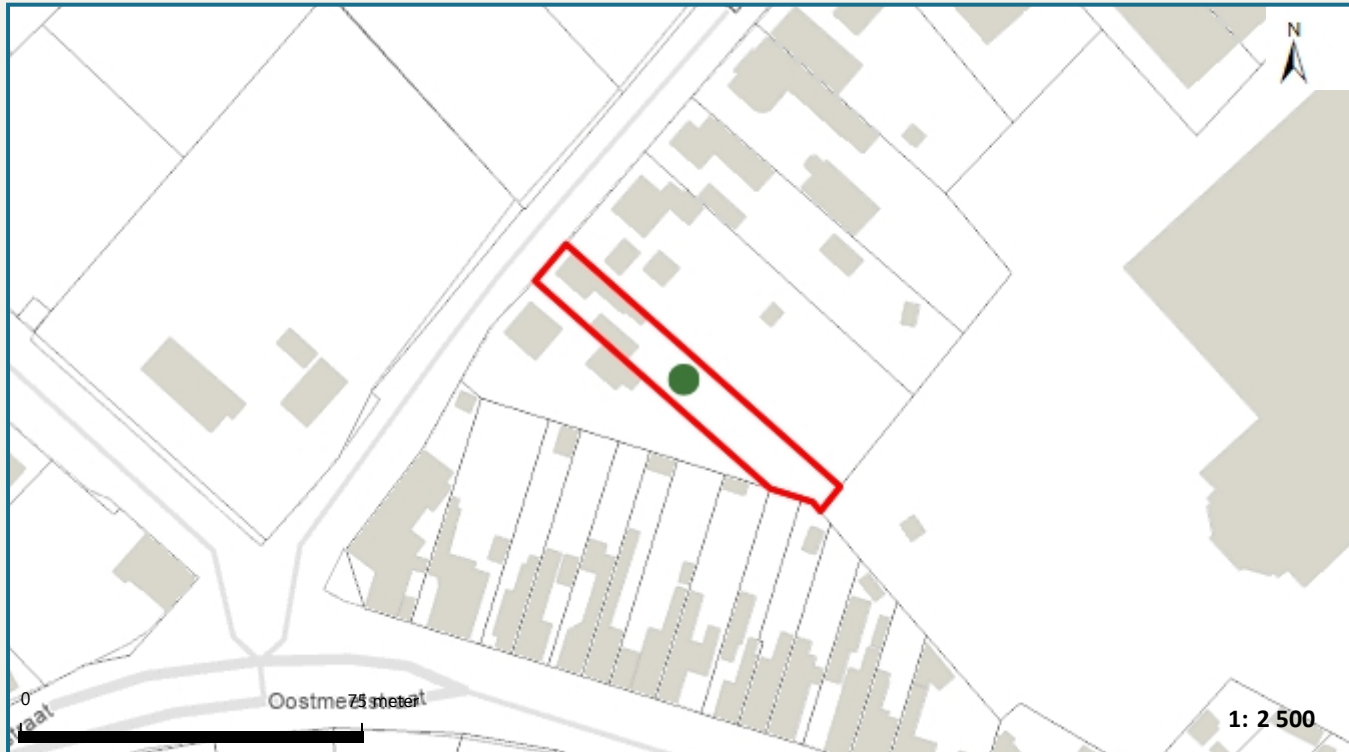

Het perceel te Koekelare, afdeling 1, sectie A met perceelnummer 1363/00W002  
bevindt zich niet in een risicozone voor overstromingen

Waterbeheerder:

Datum kaartafdruk: 08/03/2024

Voor meer beleidsinformatie: [www.integraalwaterbeleid.be](http://www.integraalwaterbeleid.be)

## Legende

- Kadastrale Percelen
- Aslijnen Waterlopen
- Bevaarbaar
- Onbevaarbaar cat. 1
- Onbevaarbaar cat. 2
- Onbevaarbaar cat. 3
- Niet Geklasseerd
- nieuwe risicozones
- bevestigde risicozone
- geen risico meer