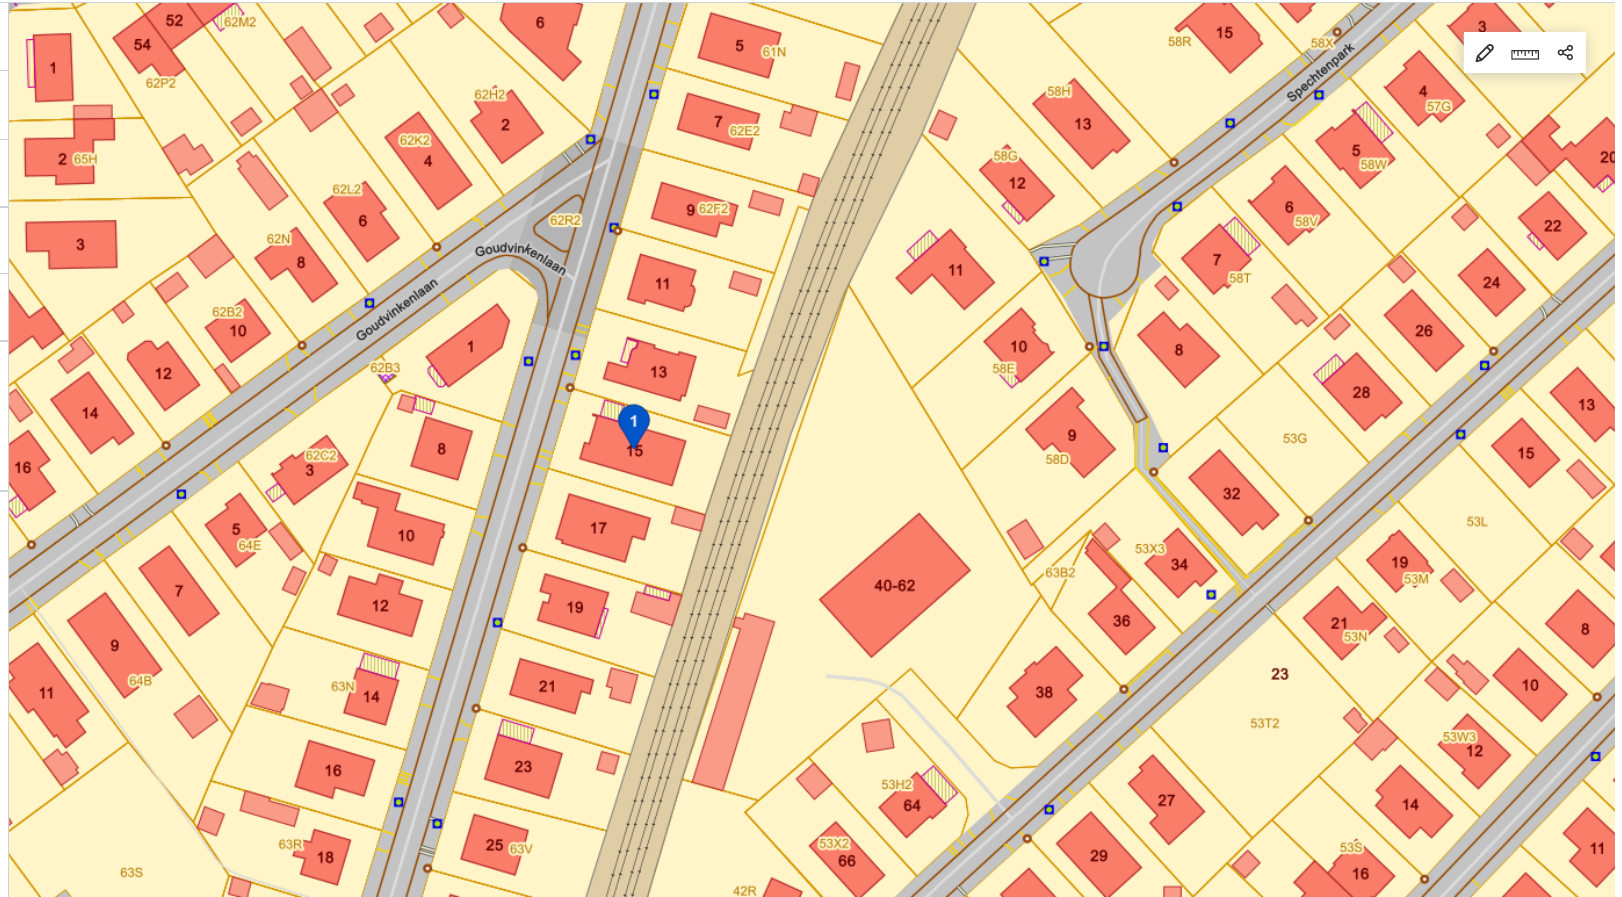

Adres ✕

📍 Zwaluwlaan 15, 9840 De Pinte

[Website van De Pinte](#)

📄 **Kadastrale informatie** ▾

📍 **Coördinaten** ▾

📊 **DSI - Watergevoelige openruimtegebieden - Grondvlakken** ▴

Geen objecten gevonden

[Alles openklappen](#)

Lambert 72 | 20 m | 98886.50, 186847.91 | Bronnen