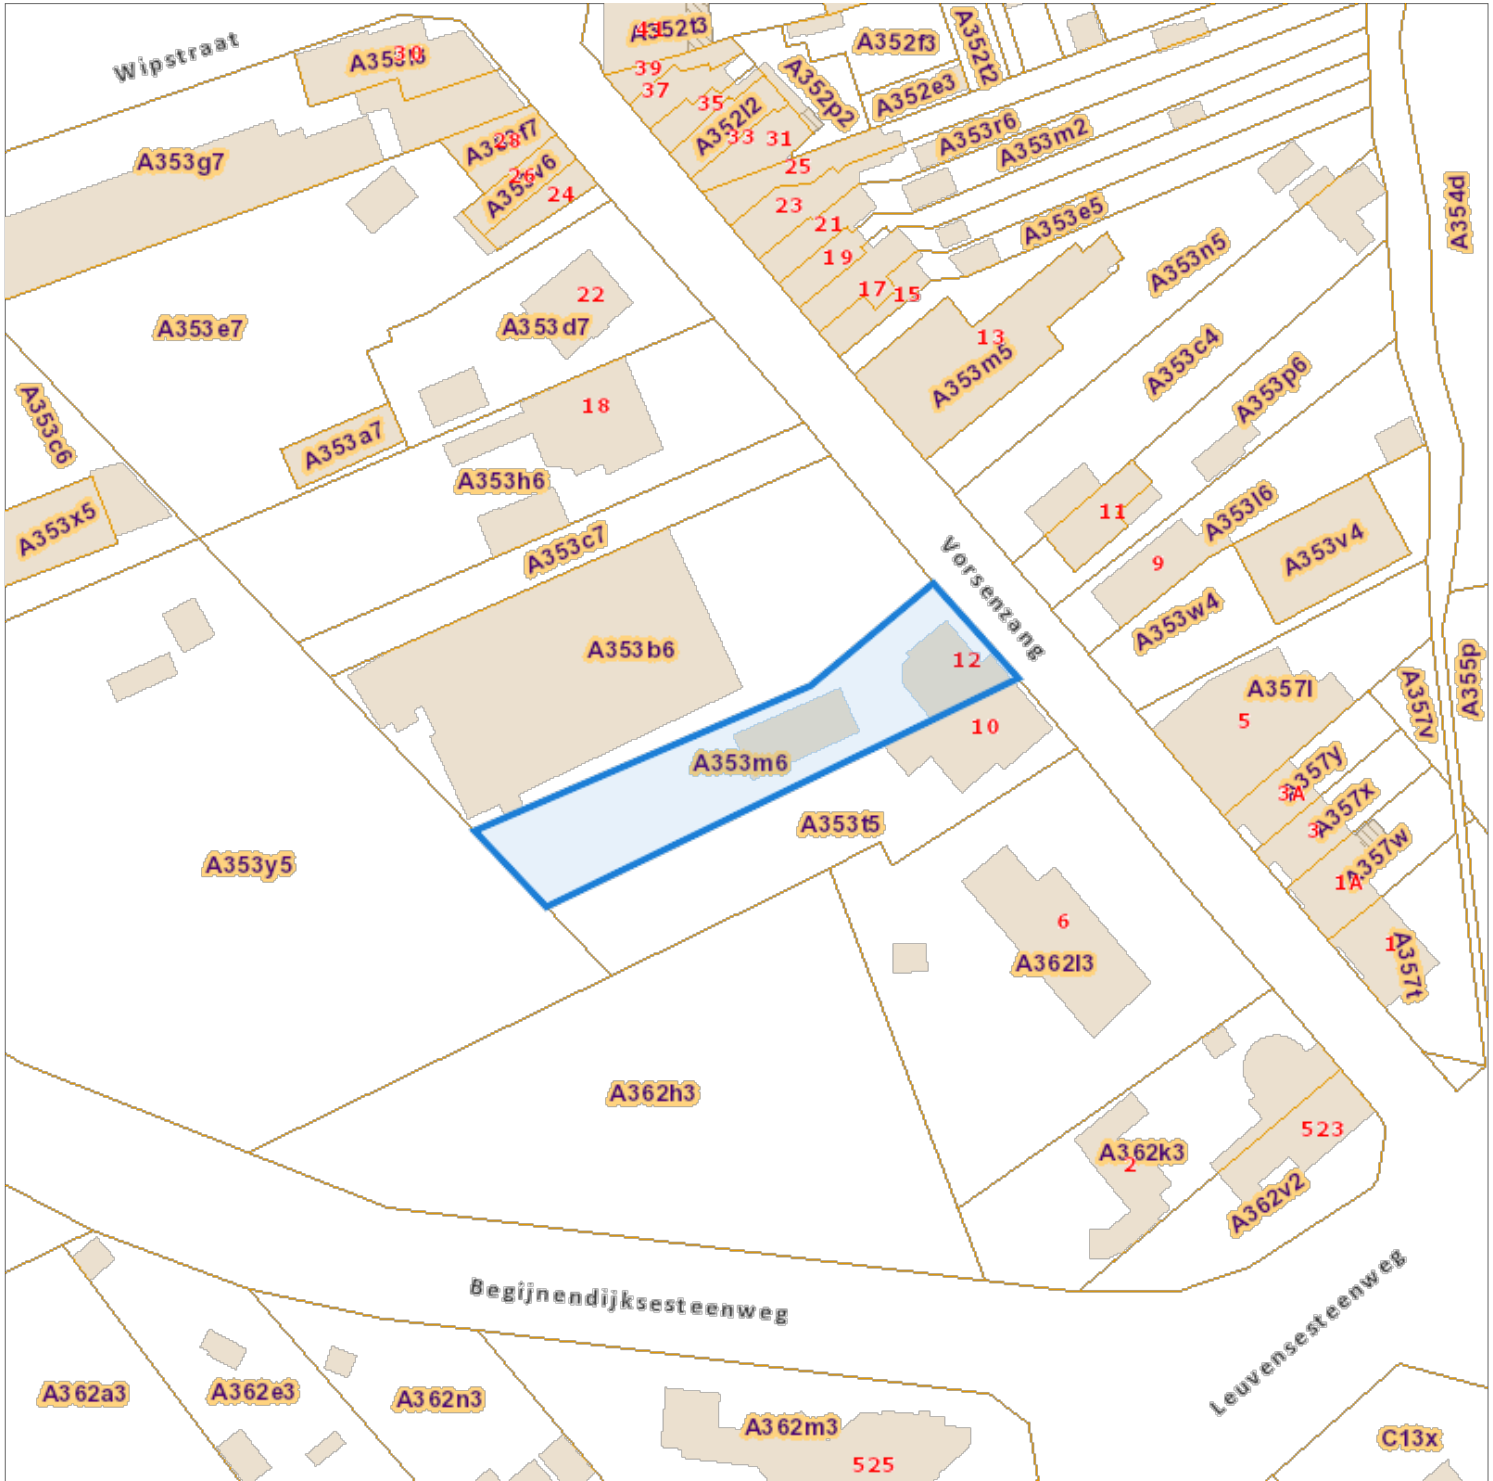

Opzoeking kadaster

Meest recente toestand

Referentie van het dossier: 21-PC-0025/004

Percelen:

Schaal: 1:1000

Capakey	Adres	Geïdentificeerd door
24029A0353/00M006	Vorsenzang 12, 3200 Gelrode	Capakey

De AAPD, producent van de databank waarin deze gegevens zijn opgenomen, geniet de intellectuele eigendomsrechten vermeld in de wet van 30 juni 1994 betreffende het auteursrecht en de naburige rechten.