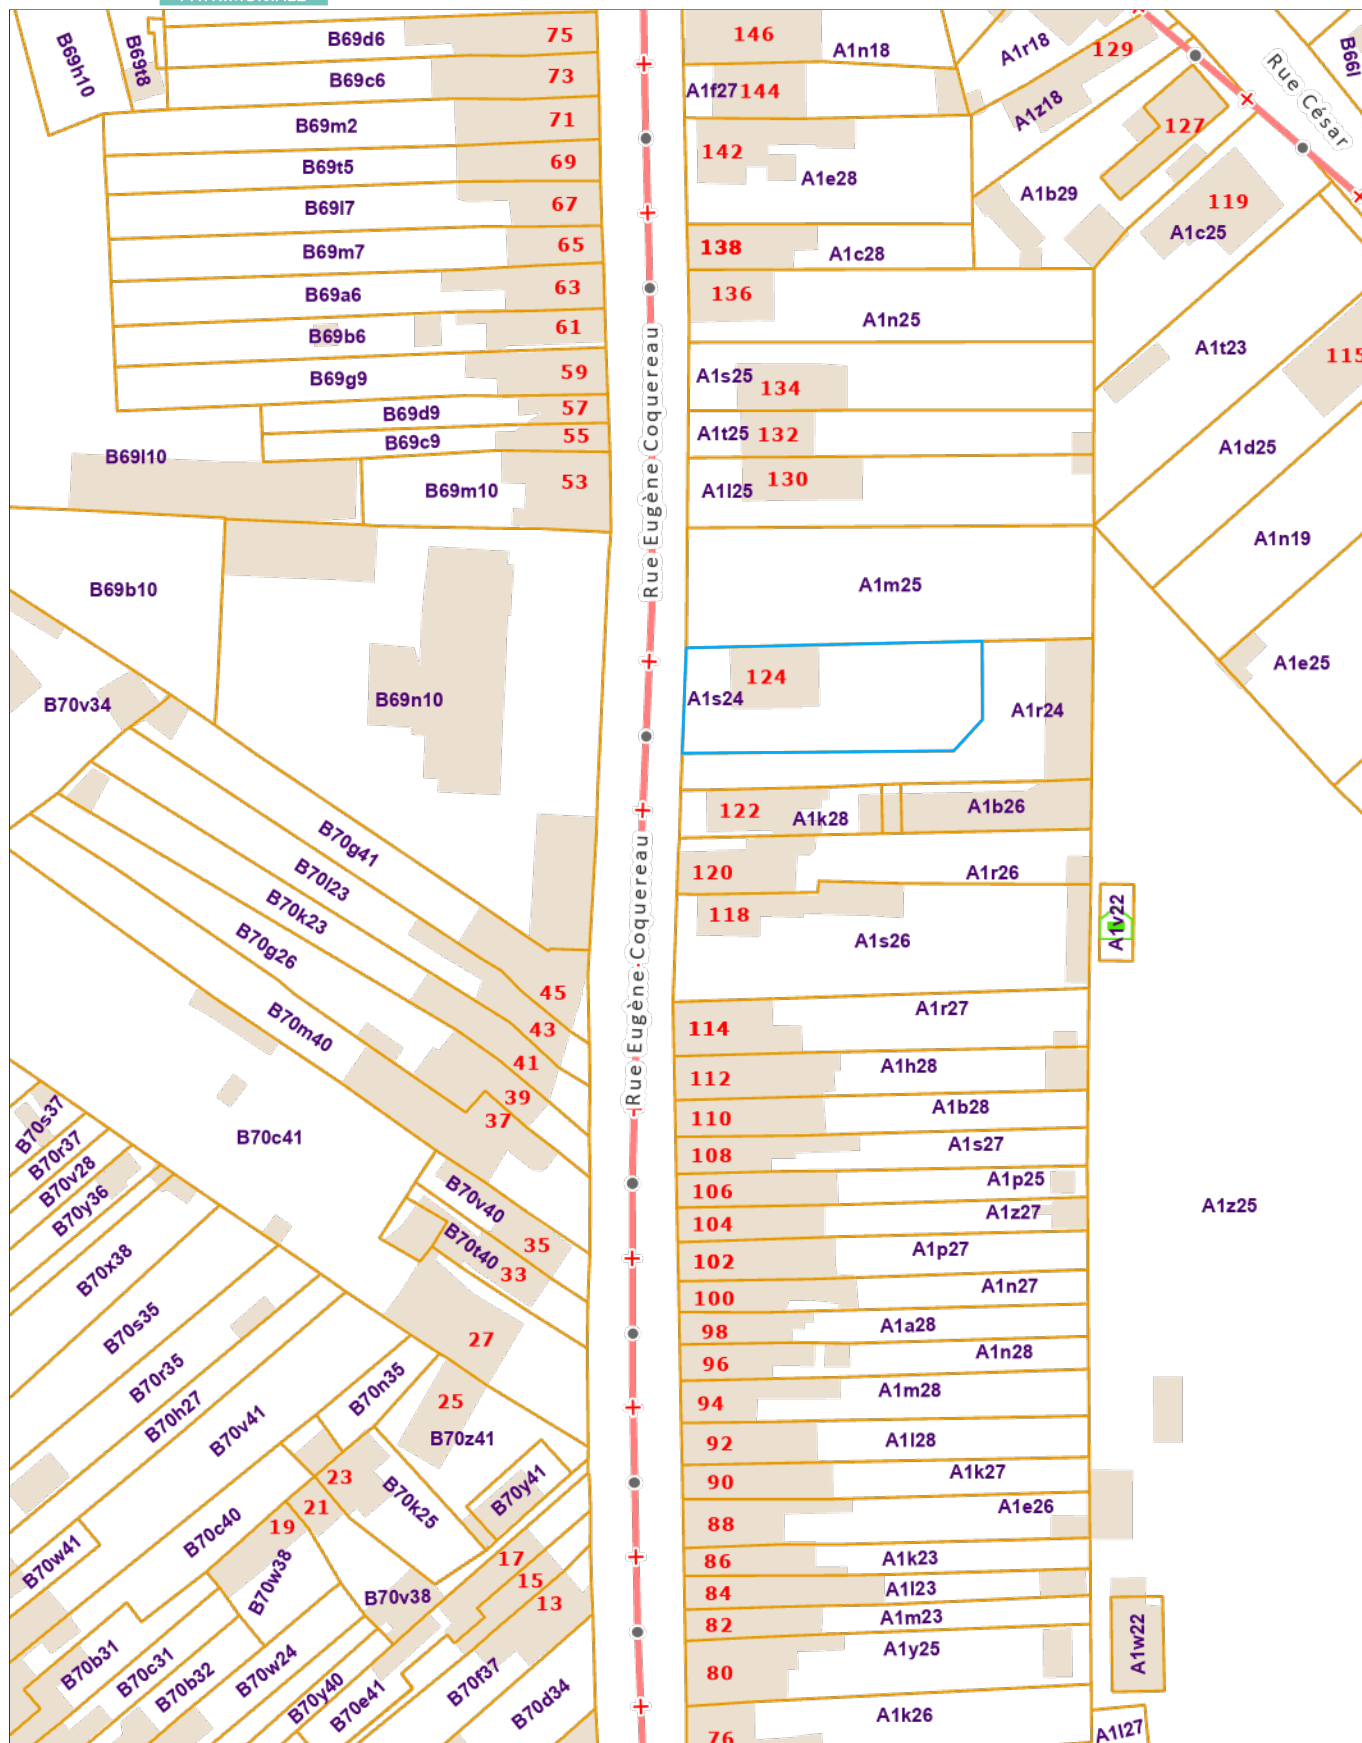

Extrait du plan parcellaire cadastral

Centré sur :
LA LOUVIERE 5 DIV/HAINE-SAINT-PAUL/

Situation la plus récente
Fait le 19/02/2024
Échelle : 1:1000

L'AGDP est l'auteur du plan parcellaire cadastral et le producteur de la base de données de laquelle les données sont reprises et jouit de la propriété intellectuelle comme repris dans la loi sur les droits d'auteurs et les droits des bases de données. Depuis le 01/01/2018 les bâtiments du plan parcellaire cadastral seront repris progressivement et remplacés par un set de données (= Bpn_ReBu autrement dit Bâtiment Régionaux) géré par les régions. L'AGDP ne sera dès lors plus responsable pour la représentation des bâtiments sur le plan parcellaire cadastral.