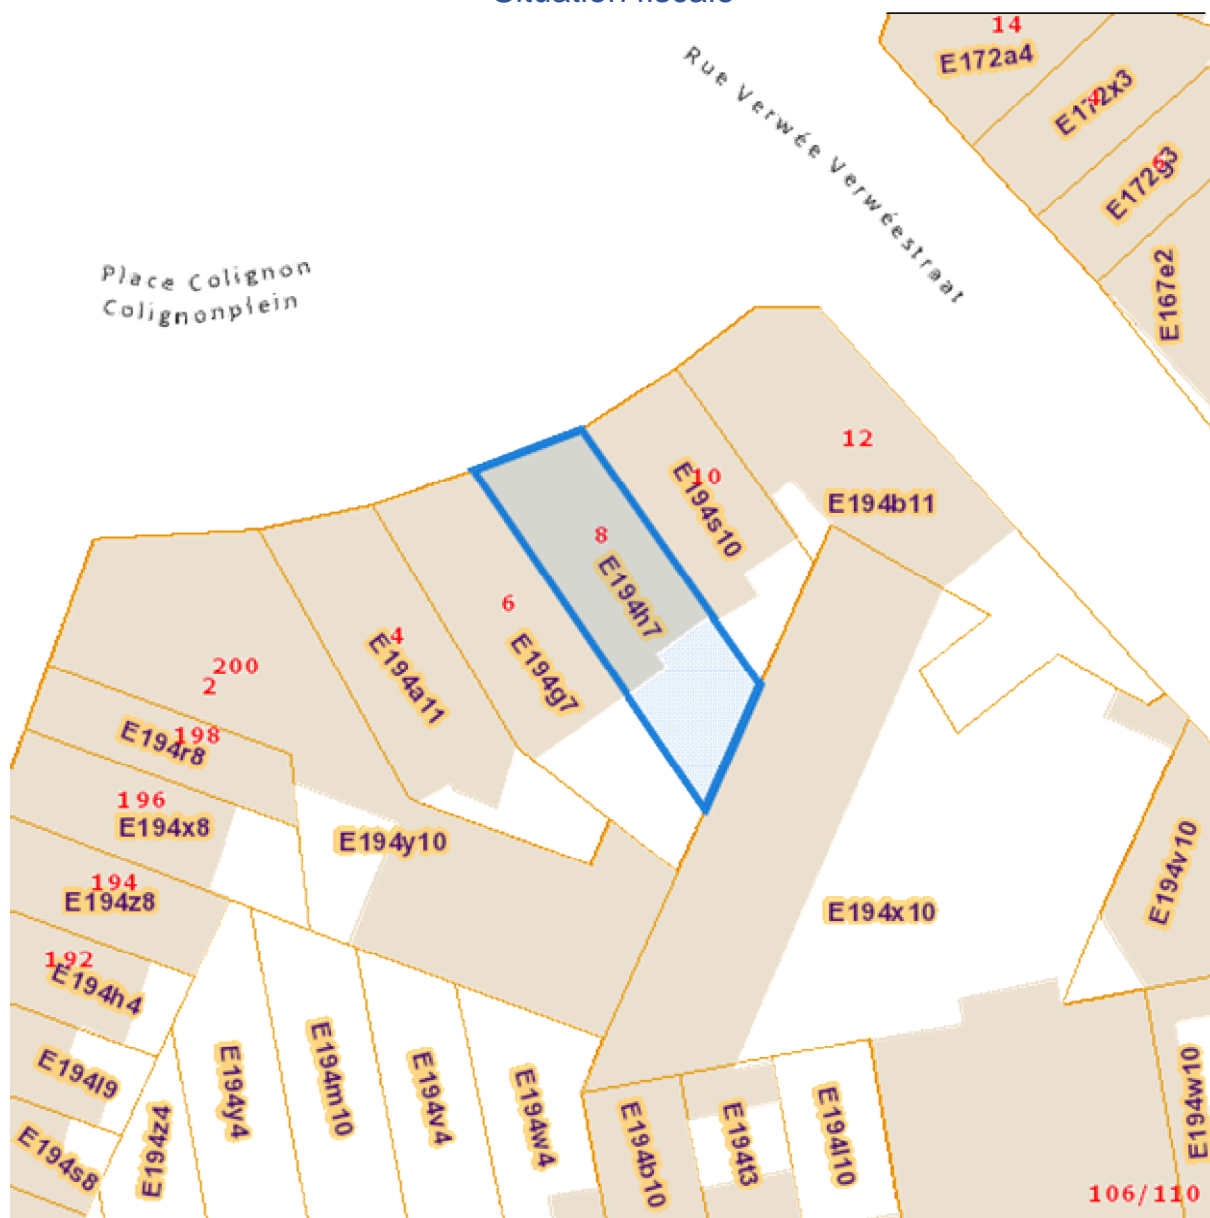

DC à la carte

Place Colignon 8, 1030 Schaerbeek
21910E0194/00H007, 21910E0194/00H007,
21910E0194/00H007, 21910E0194/00H007

Lieu
Environs
Cadastre
Plan régional
Nature
Droit de préemption
Revitalisation et règlements
Zones de limitation du bruit des avions
Patrimoine immobilier

Dossier: 21-30-0547/001

Lieu

Dossier: 21-30-0547/001

Cadastre

Situation la plus récente

eservices.minfin.fgov.be

Dossier: 21-30-0547/001

Situation fiscale

eservices.minfin.fgov.be

Plan régional

- Eau
- zones d habitation a predominance residentielle
- Zones d habitation
- Zones mixtes
- Zones de forte mixite
- Zones d industries urbaines
- Zones d activites portuaires et de transports
- zones administratives
- Zones d equipement d interet collectif ou de service public
- Zones d entreprises en milieu urbain
- Zones de chemin de fer
- Zones vertes
- Zones vertes de haute valeur biologique
- Zones de parcs
- Domaine royal
- Zones de sports ou de loisirs de plein air
- Zones de cimetieres
- Zones forestieres
- Zones agricoles
- Zones d interet regional
- Zones de reserves foncieres

Dossier: 21-30-0547/001

Nature

Espaces verts publics

Réserve naturelles et forestières

-  Natuureservaten
-  Bosreservaten

Place Colignon 8, 1030 Schaerbeek

Zones de servitude au pourtour des bois

Zone du Bois de la Cambre