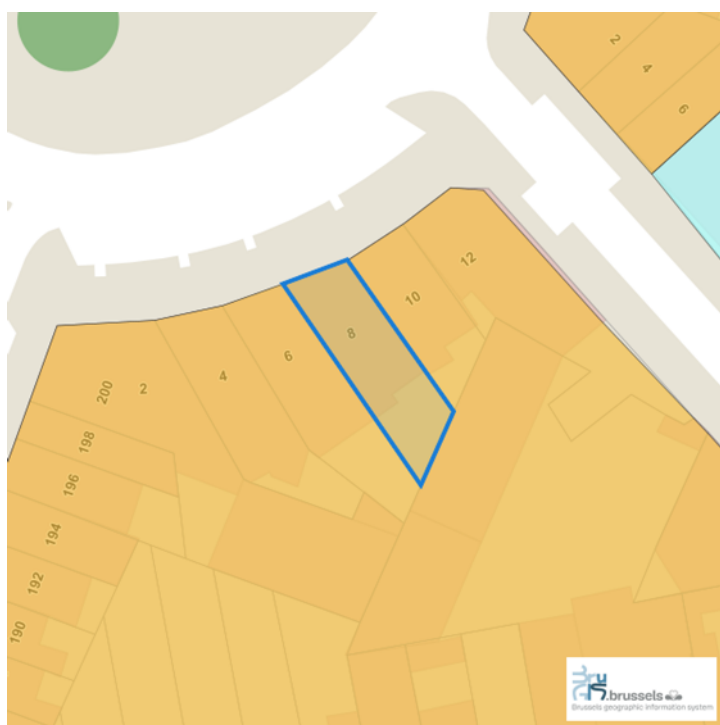

DC à la carte

Place Colignon 8, 1030 Schaerbeek
21910E0194/00H007, 21910E0194/00H007,
21910E0194/00H007, 21910E0194/00H007

Lieu
Environs
Cadastre
Plan régional
Nature
Droit de préemption
Revitalisation et règlements
Zones de limitation du bruit des avions
Patrimoine immobilier

Dossier: 21-30-0547/001

Lieu

Dossier: 21-30-0547/001

Cadastre

Situation la plus récente

eservices.minfin.fgov.be

Dossier: 21-30-0547/001

Situation fiscale

eservices.minfin.fgov.be

Plan régional

- Eau
- zones d habitation a predominance residentielle
- Zones d habitation
- Zones mixtes
- Zones de forte mixite
- Zones d industries urbaines
- Zones d activites portuaires et de transports
- zones administratives
- Zones d equipement d interet collectif ou de service public
- Zones d entreprises en milieu urbain
- Zones de chemin de fer
- Zones vertes
- Zones vertes de haute valeur biologique
- Zones de parcs
- Domaine royal
- Zones de sports ou de loisirs de plein air
- Zones de cimetieres
- Zones forestieres
- Zones agricoles
- Zones d interet regional
- Zones de reserves foncieres

Dossier: 21-30-0547/001

Nature

Espaces verts publics

Réserve naturelles et forestières

-  Natuureservaten
-  Bosreservaten

Place Colignon 8, 1030 Schaerbeek

Zones de servitude au pourtour des bois

Zone du Bois de la Cambre