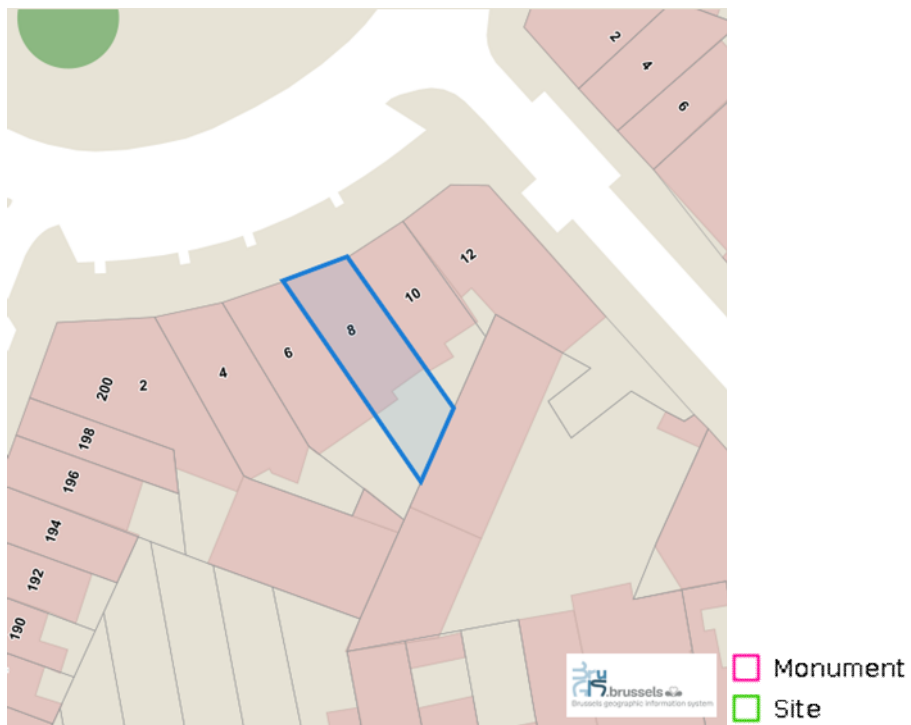

Inventaire