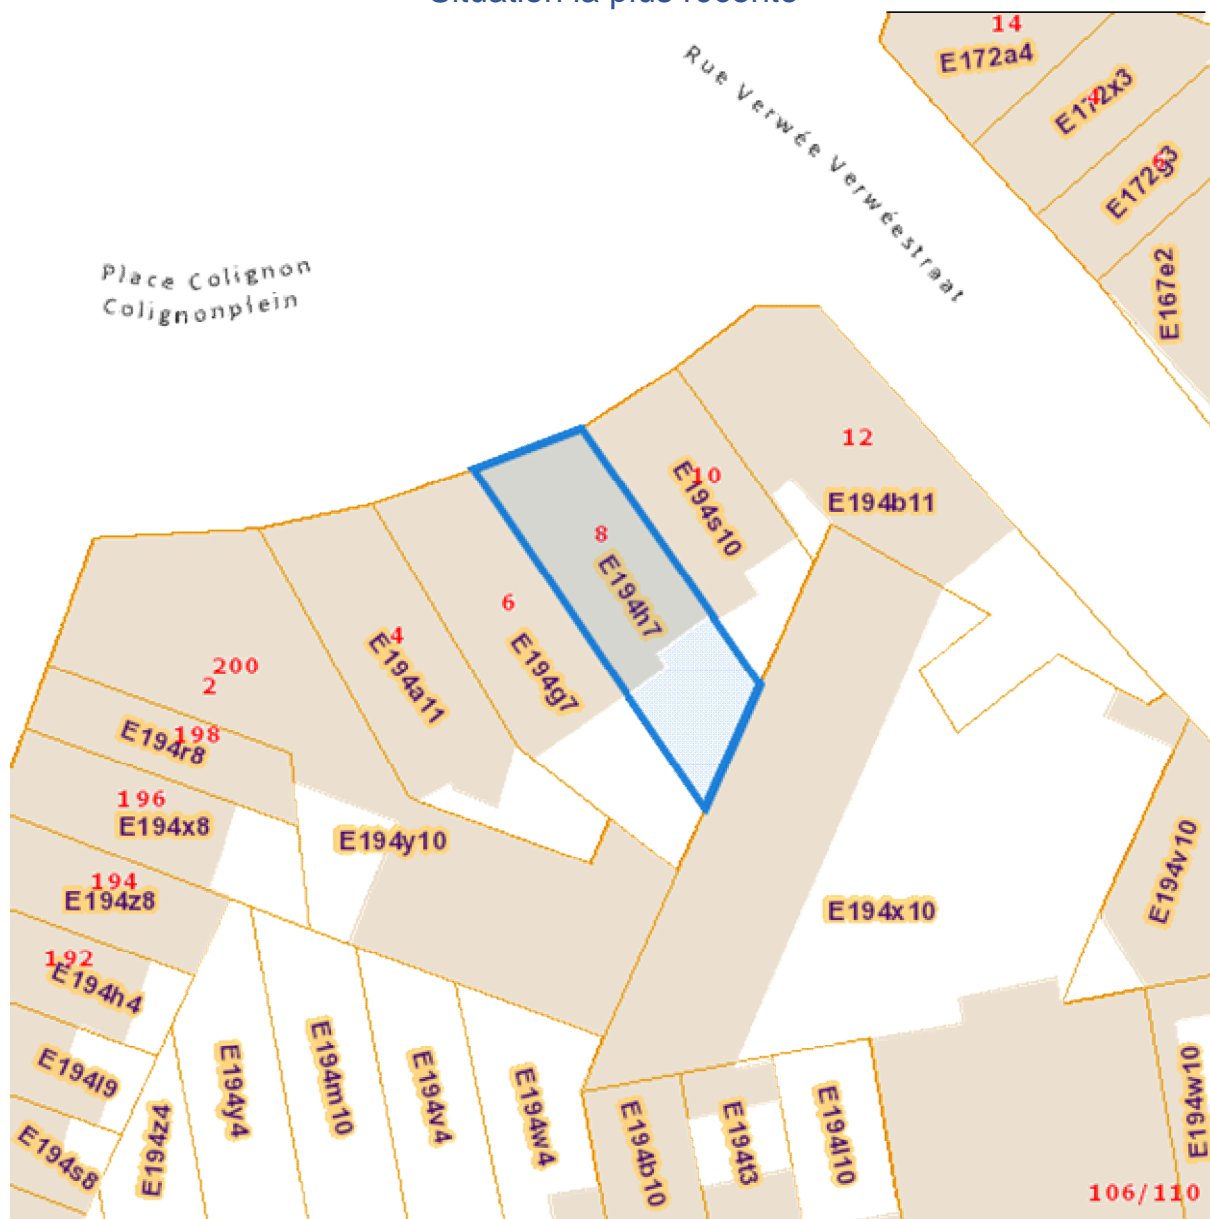

DC à la carte

Place Colignon 8, 1030 Schaerbeek
21910E0194/00H007, 21910E0194/00H007,
21910E0194/00H007, 21910E0194/00H007

Lieu
Environs
Cadastre
Plan régional
Nature
Droit de préemption
Revitalisation et règlements
Zones de limitation du bruit des avions
Patrimoine immobilier

Dossier: 21-30-0547/001

Lieu

Dossier: 21-30-0547/001

Cadastre

Situation la plus récente

eservices.minfin.fgov.be

Dossier: 21-30-0547/001

Situation fiscale

eservices.minfin.fgov.be

Plan régional

- Eau
- zones d habitation a predominance residentielle
- Zones d habitation
- Zones mixtes
- Zones de forte mixite
- Zones d industries urbaines
- Zones d activites portuaires et de transports
- zones administratives
- Zones d equipement d interet collectif ou de service public
- Zones d entreprises en milieu urbain
- Zones de chemin de fer
- Zones vertes
- Zones vertes de haute valeur biologique
- Zones de parcs
- Domaine royal
- Zones de sports ou de loisirs de plein air
- Zones de cimetieres
- Zones forestieres
- Zones agricoles
- Zones d interet regional
- Zones de reserves foncieres

Dossier: 21-30-0547/001

Nature

Espaces verts publics

Réserve naturelles et forestières

-  Natuureservaten
-  Bosreservaten

Place Colignon 8, 1030 Schaerbeek

Zones de servitude au pourtour des bois

Zone du Bois de la Cambre