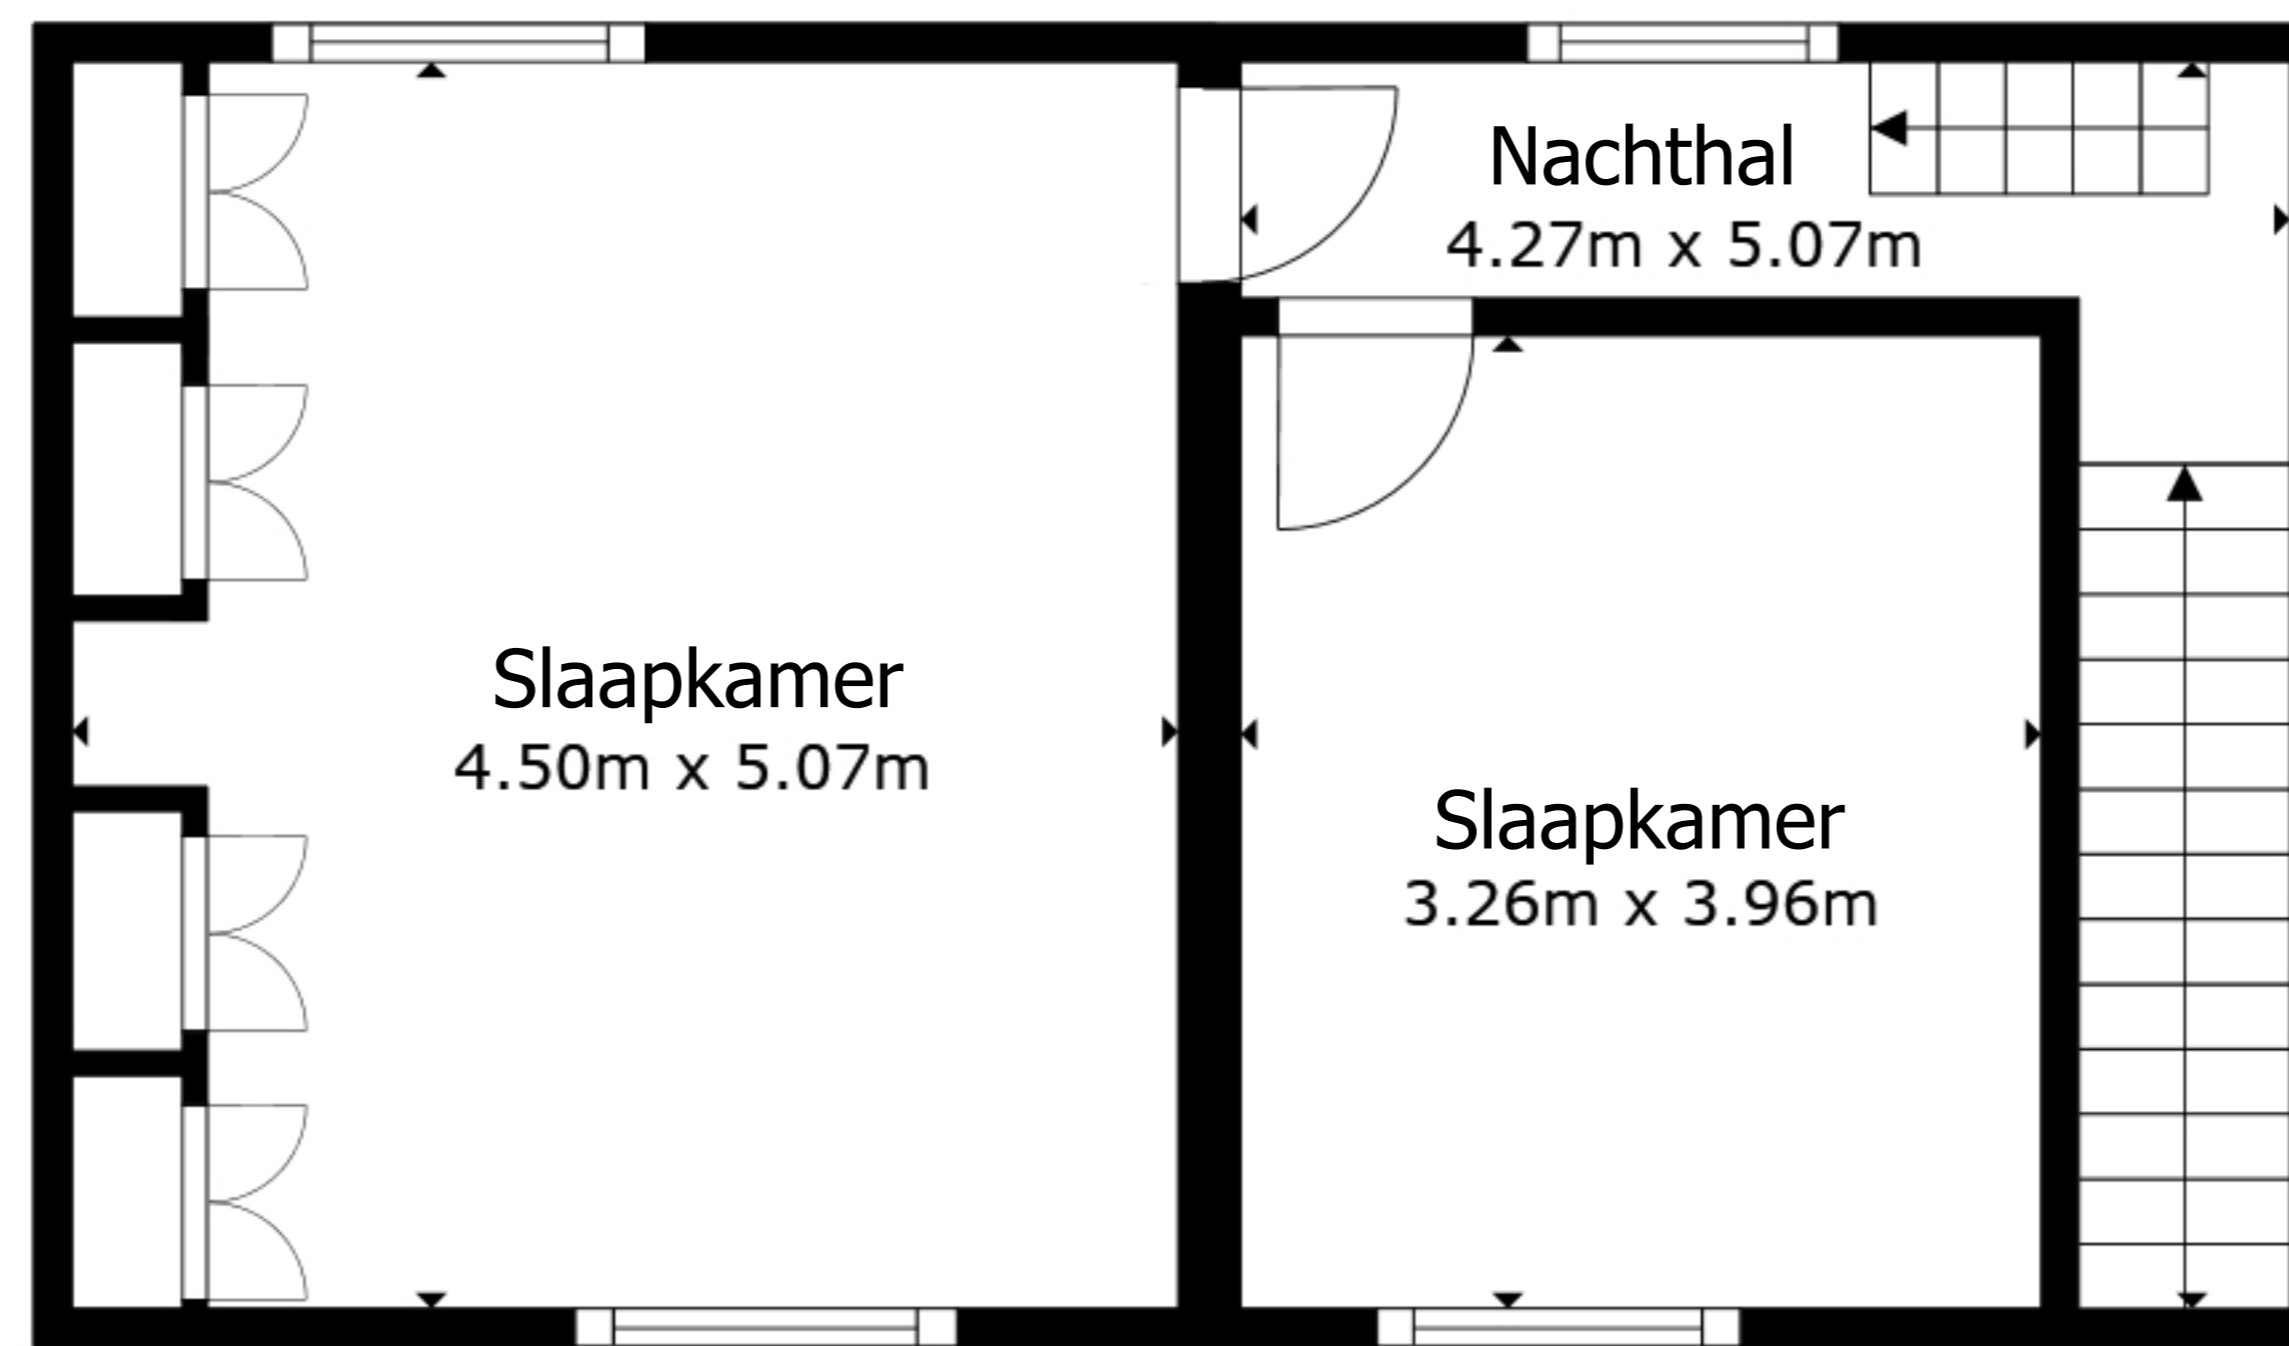

Gelijkvloers

1ste verdieping

Zolder

Oppervlakte  
 Gelijkvloers 63.5 m<sup>2</sup>    1ste 45.7 m<sup>2</sup>    Zolder 33.7 m<sup>2</sup>  
 Totaal : 142.9 m<sup>2</sup>