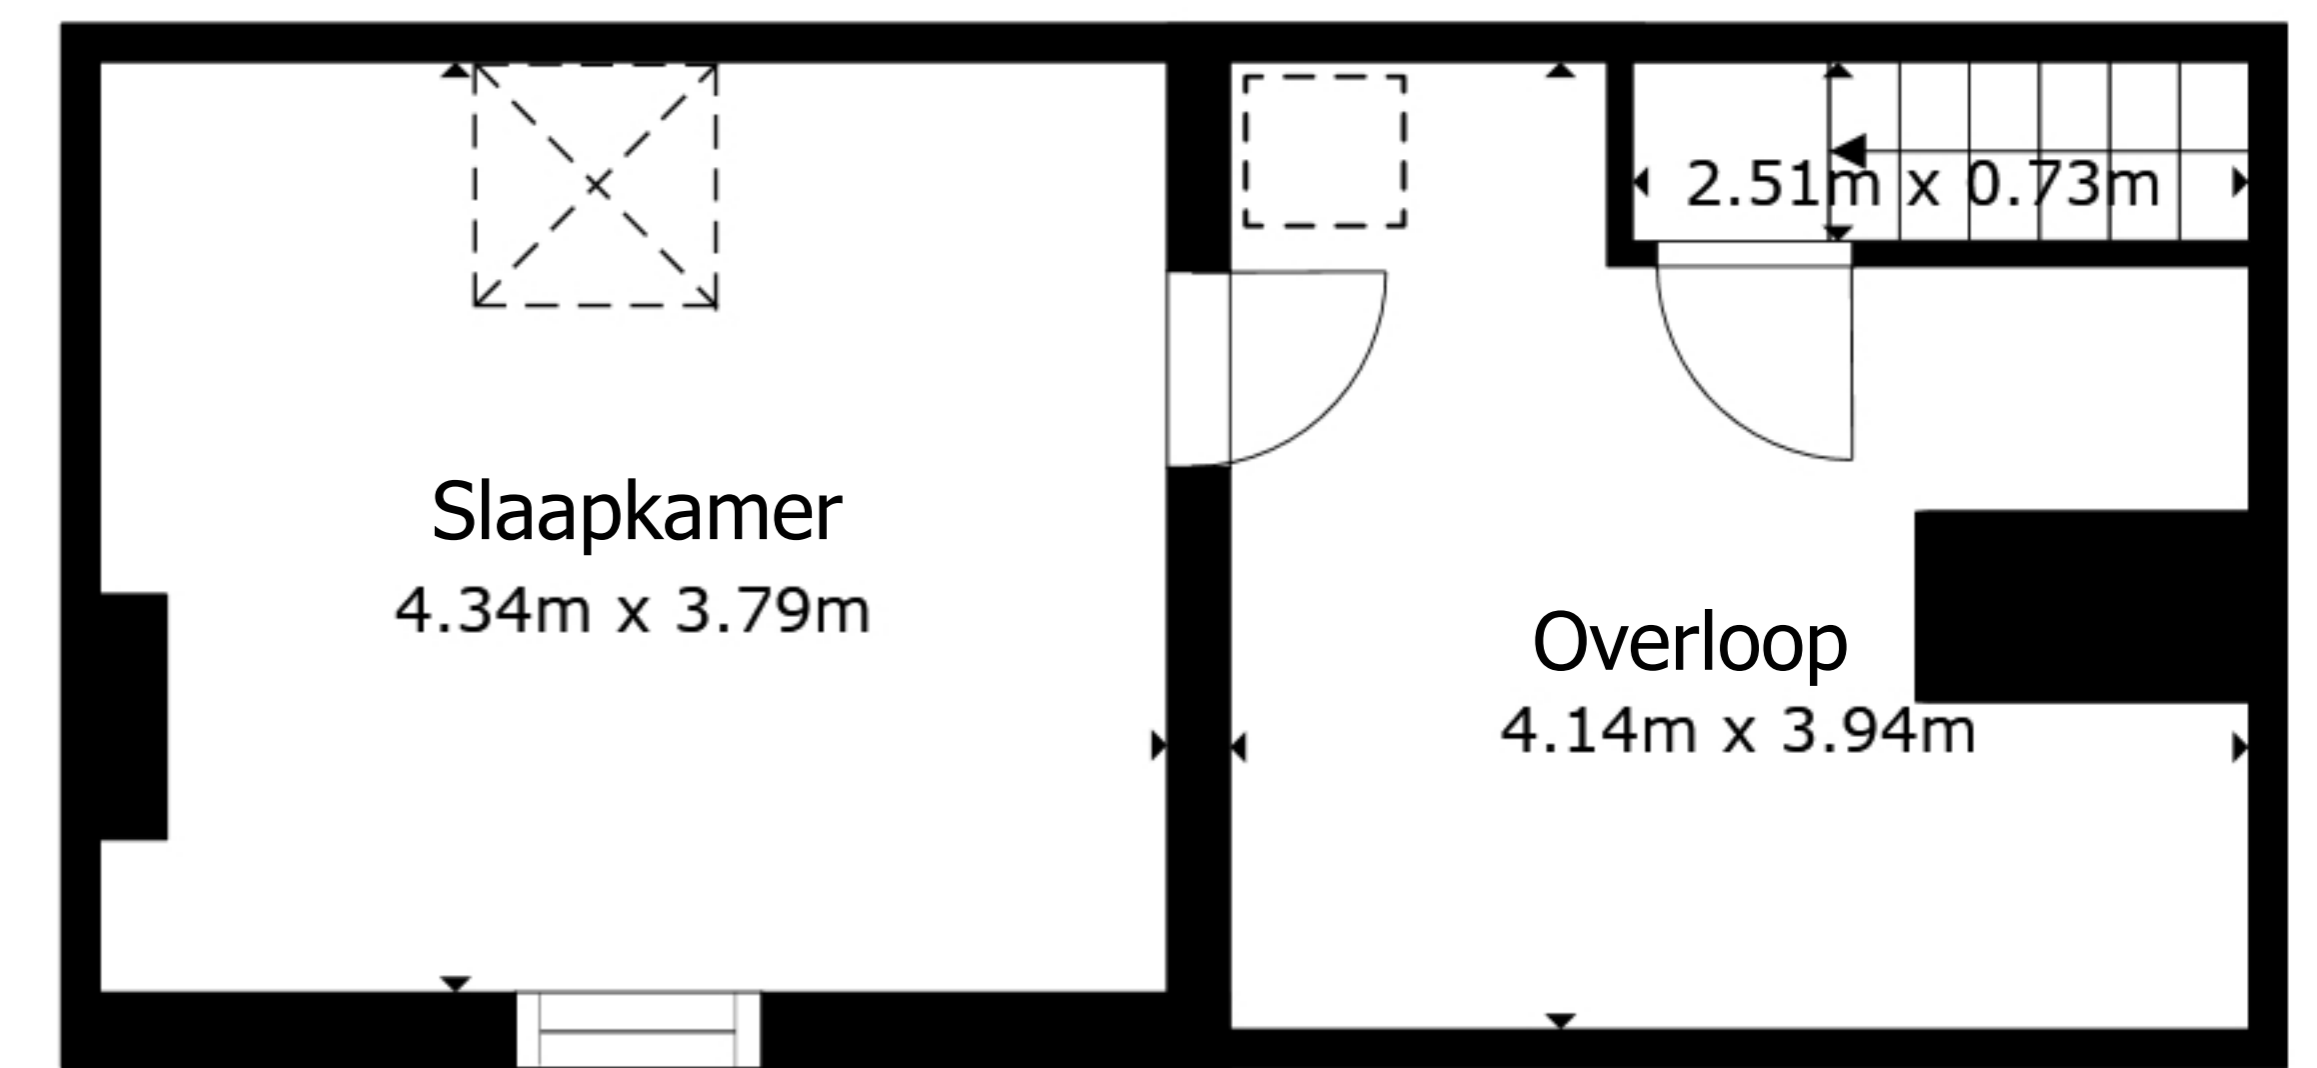

Gelijkvloers

1ste verdieping

Zolder

Oppervlakte  
 Gelijkvloers 63.5 m<sup>2</sup>    1ste 45.7 m<sup>2</sup>    Zolder 33.7 m<sup>2</sup>  
 Totaal : 142.9 m<sup>2</sup>