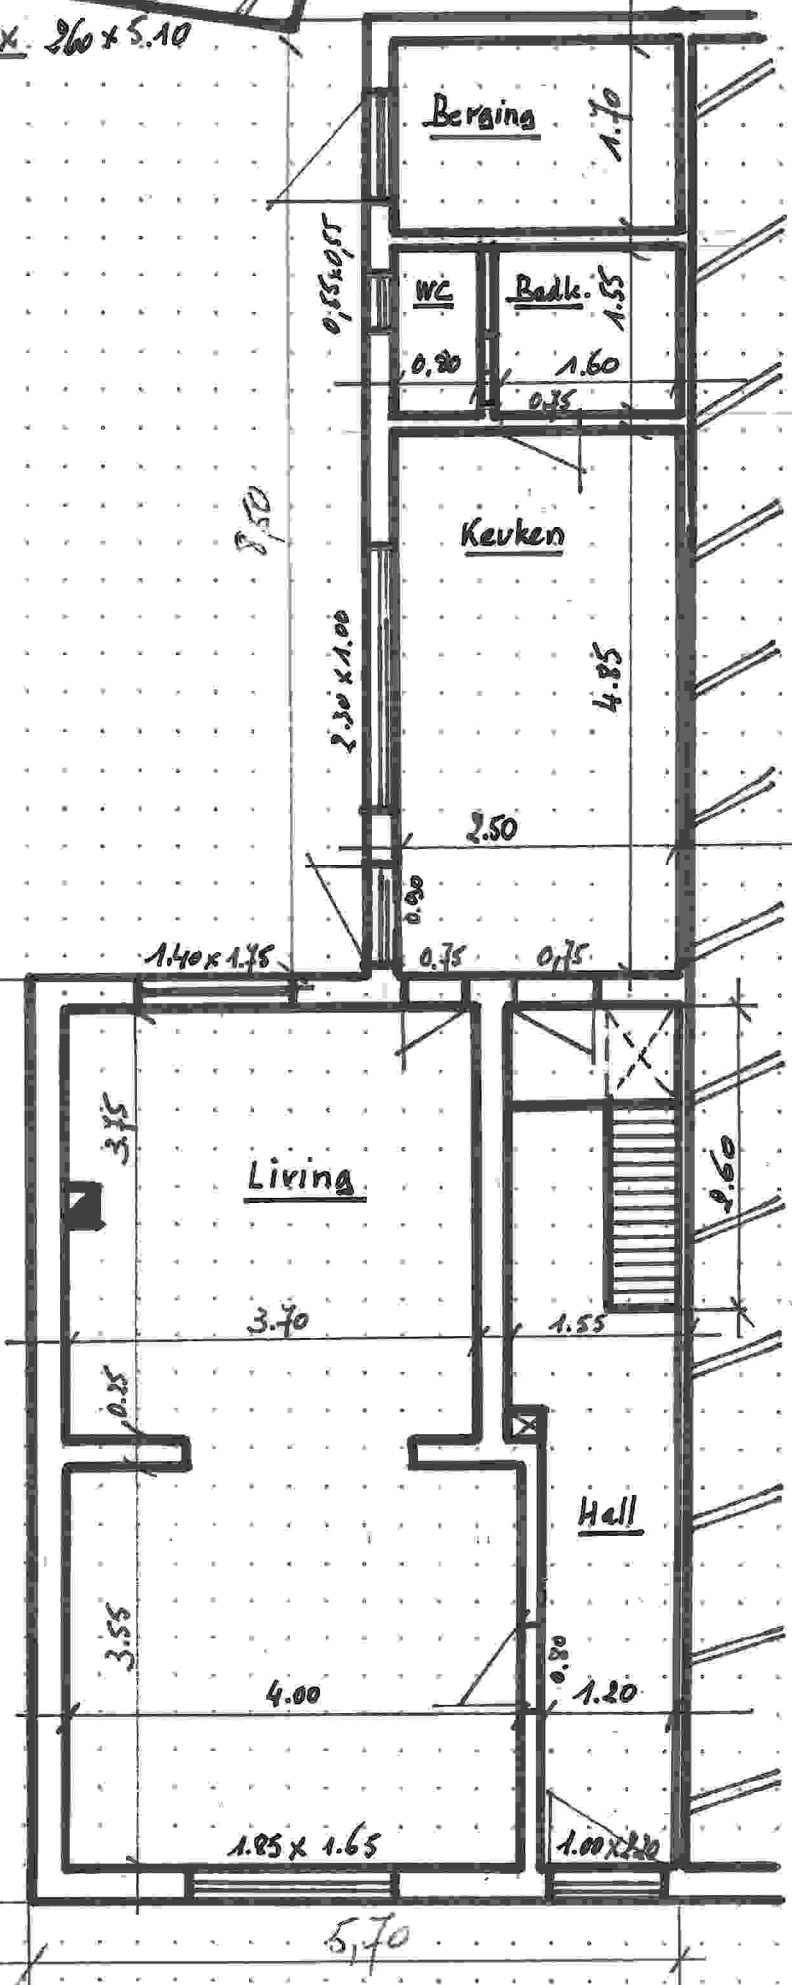

Carage box 2.60 x 5.10

perceelsgrens

GELIJKVLOERS

Bew. Opp.: 59 m²

Tot Opp.: 70 m²

ZOLDER VERDIEP

1° VERDIEP
Bew. Opp: 23 m²