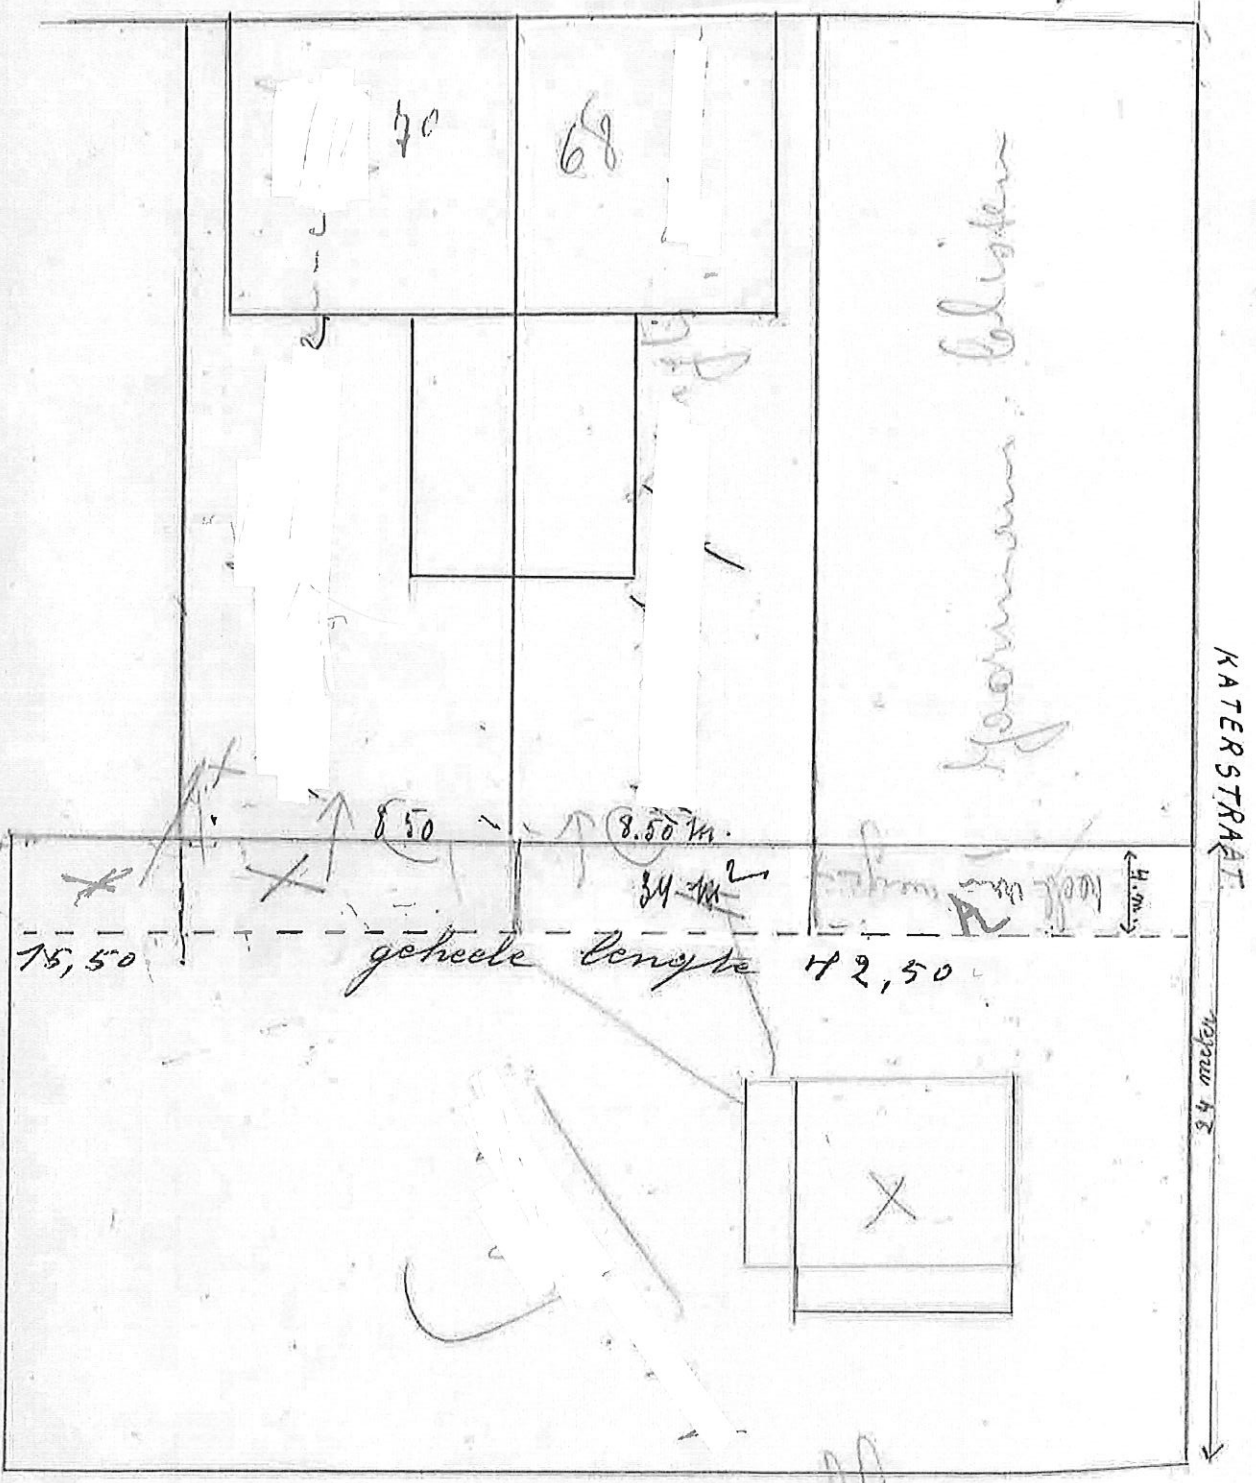

140

Geen titel van de lichteing

ELZENDONCKSTR

KATERSTRAAT

24 meter

gehele lengte 172,50

15,50

8,50

8,50 m

34 m

garage