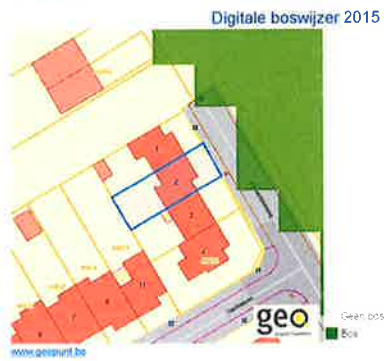

Dossier: 00-00-3944/009

Dossier: 00-00-3944/009