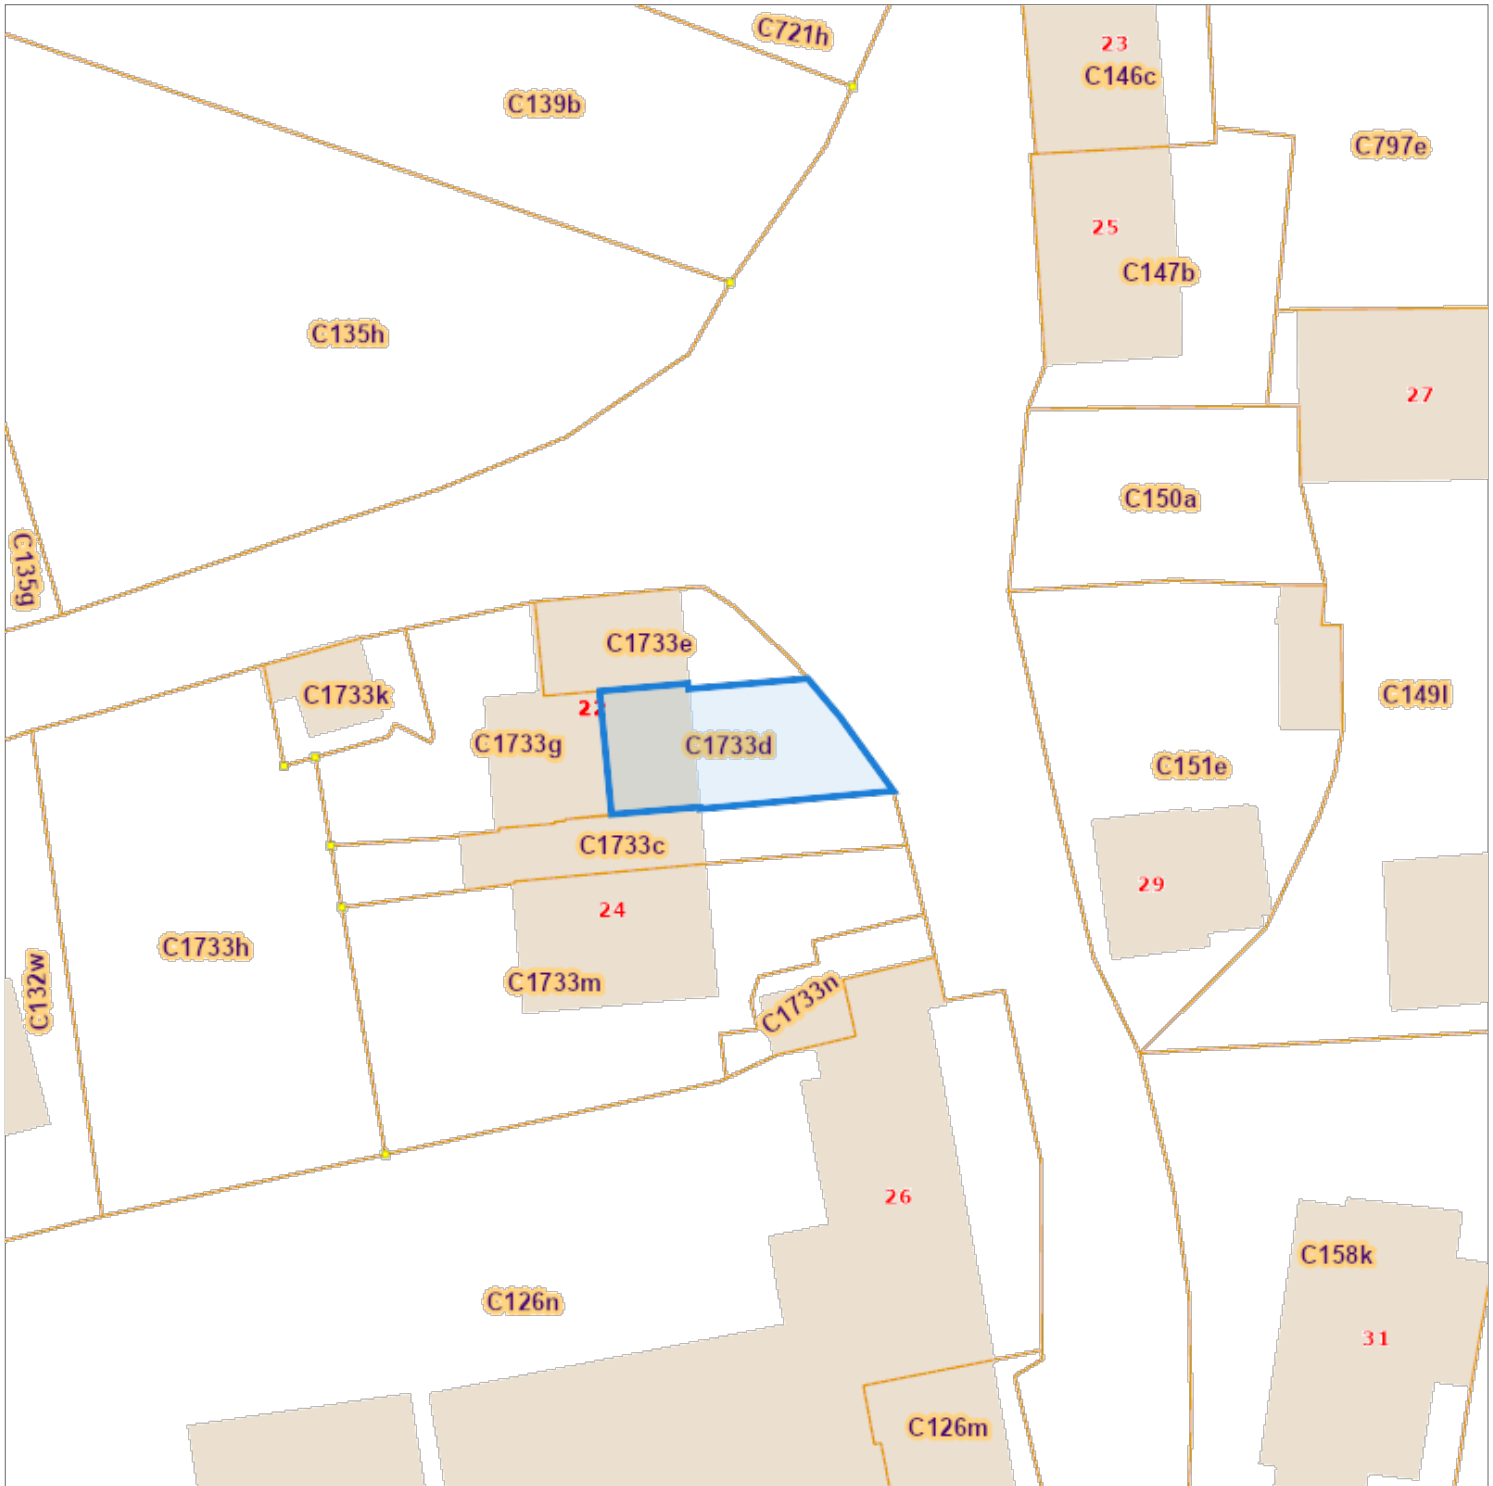

# Recherche cadastrale

Situation la plus récente

Référence du dossier: 00-01-5473/001

Parcelles:

Echelle: 1:500

Capakey	Adresse	Identifié par
83032C1733/00D000	Rue du Point d'Arru00EAt 22(2)(LOT 4), 6950 Lesterny	Capakey