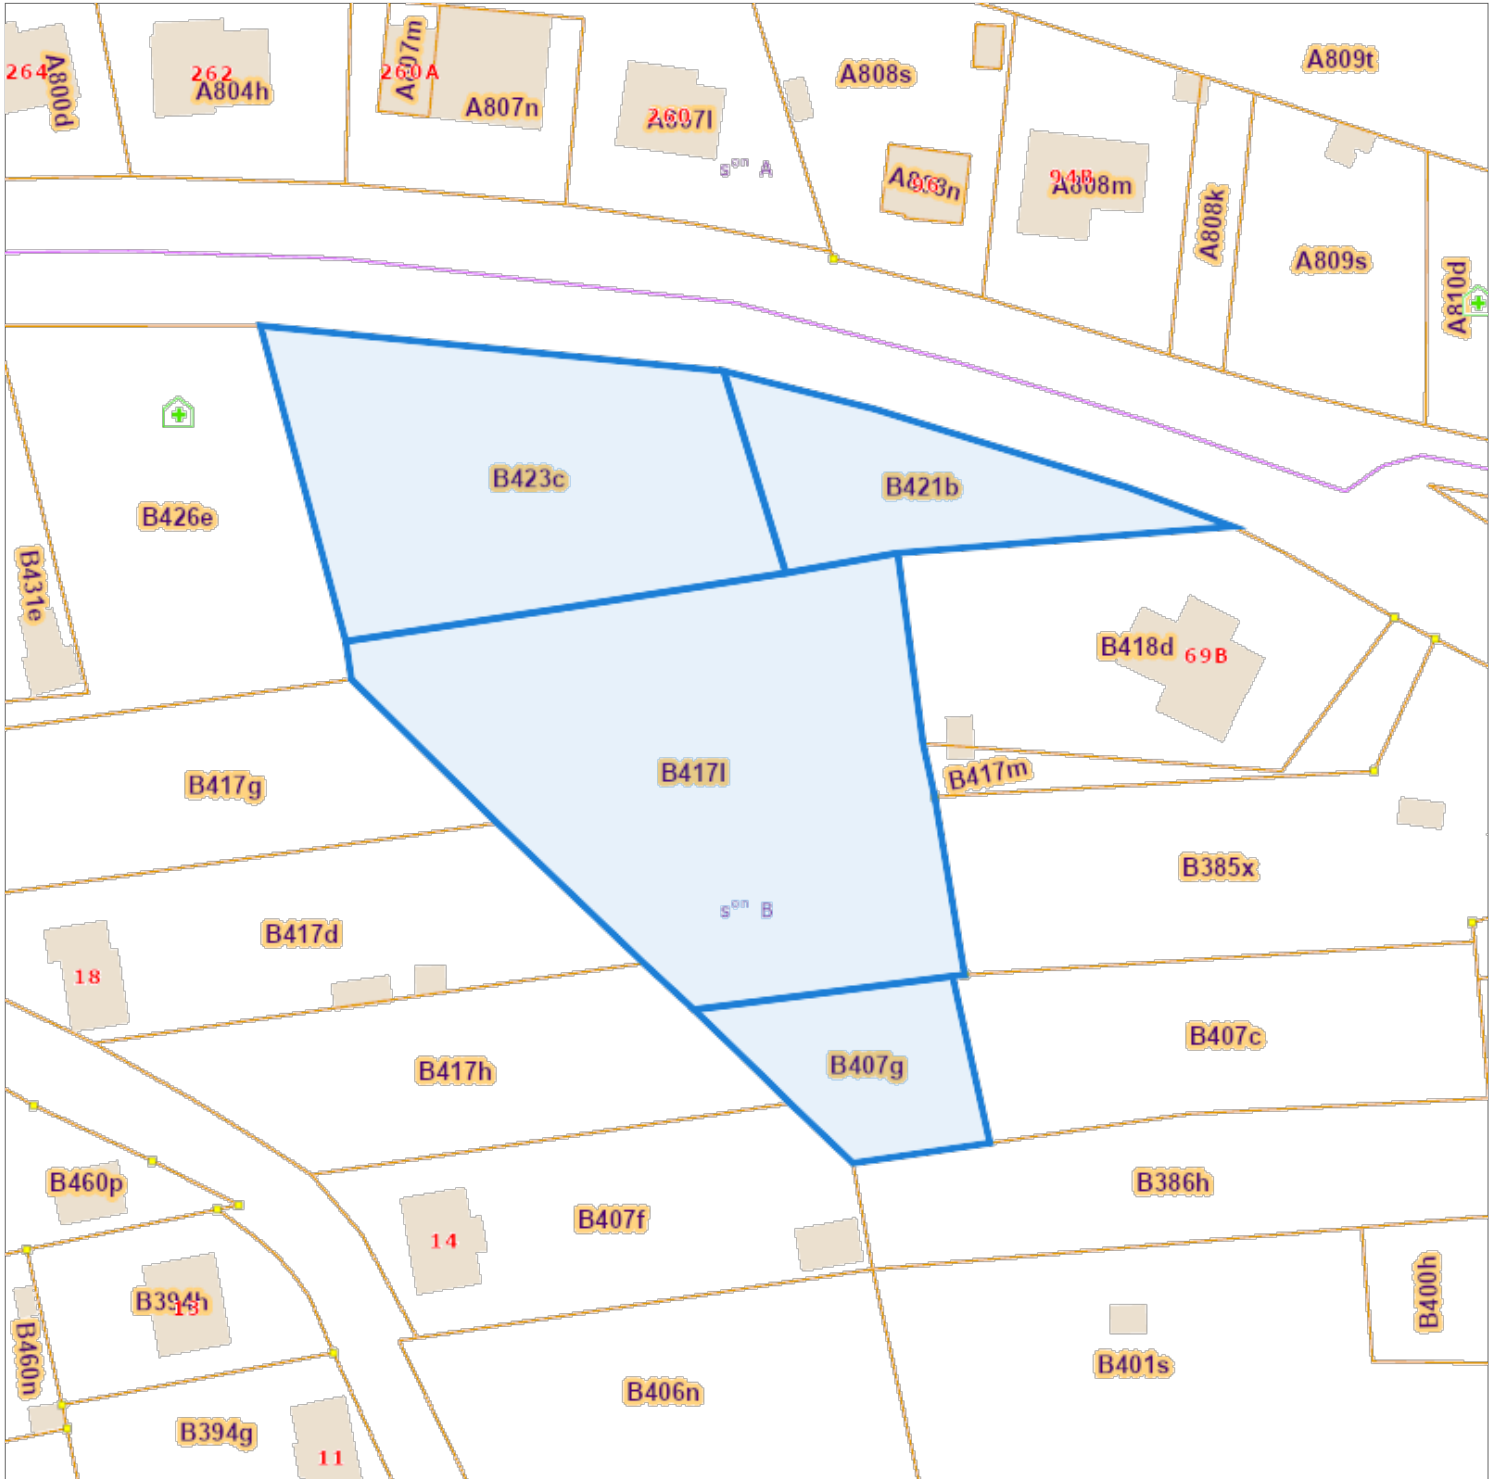

Recherche cadastrale

Situation la plus récente

Référence du dossier: 00-01-5365/003

Parcelles:

Echelle: 1:1000

Capakey	Adresse	Identifié par
84068B0407/00G000	AL QUERE , Tellin	Capakey
84068B0417/00L000	AL QUERE (Lot 1 - Magenta), Tellin	Capakey
84068B0421/00B000	LONGS CHAMPS , Tellin	Capakey
84068B0423/00C000	LONGS CHAMPS , Tellin	Capakey