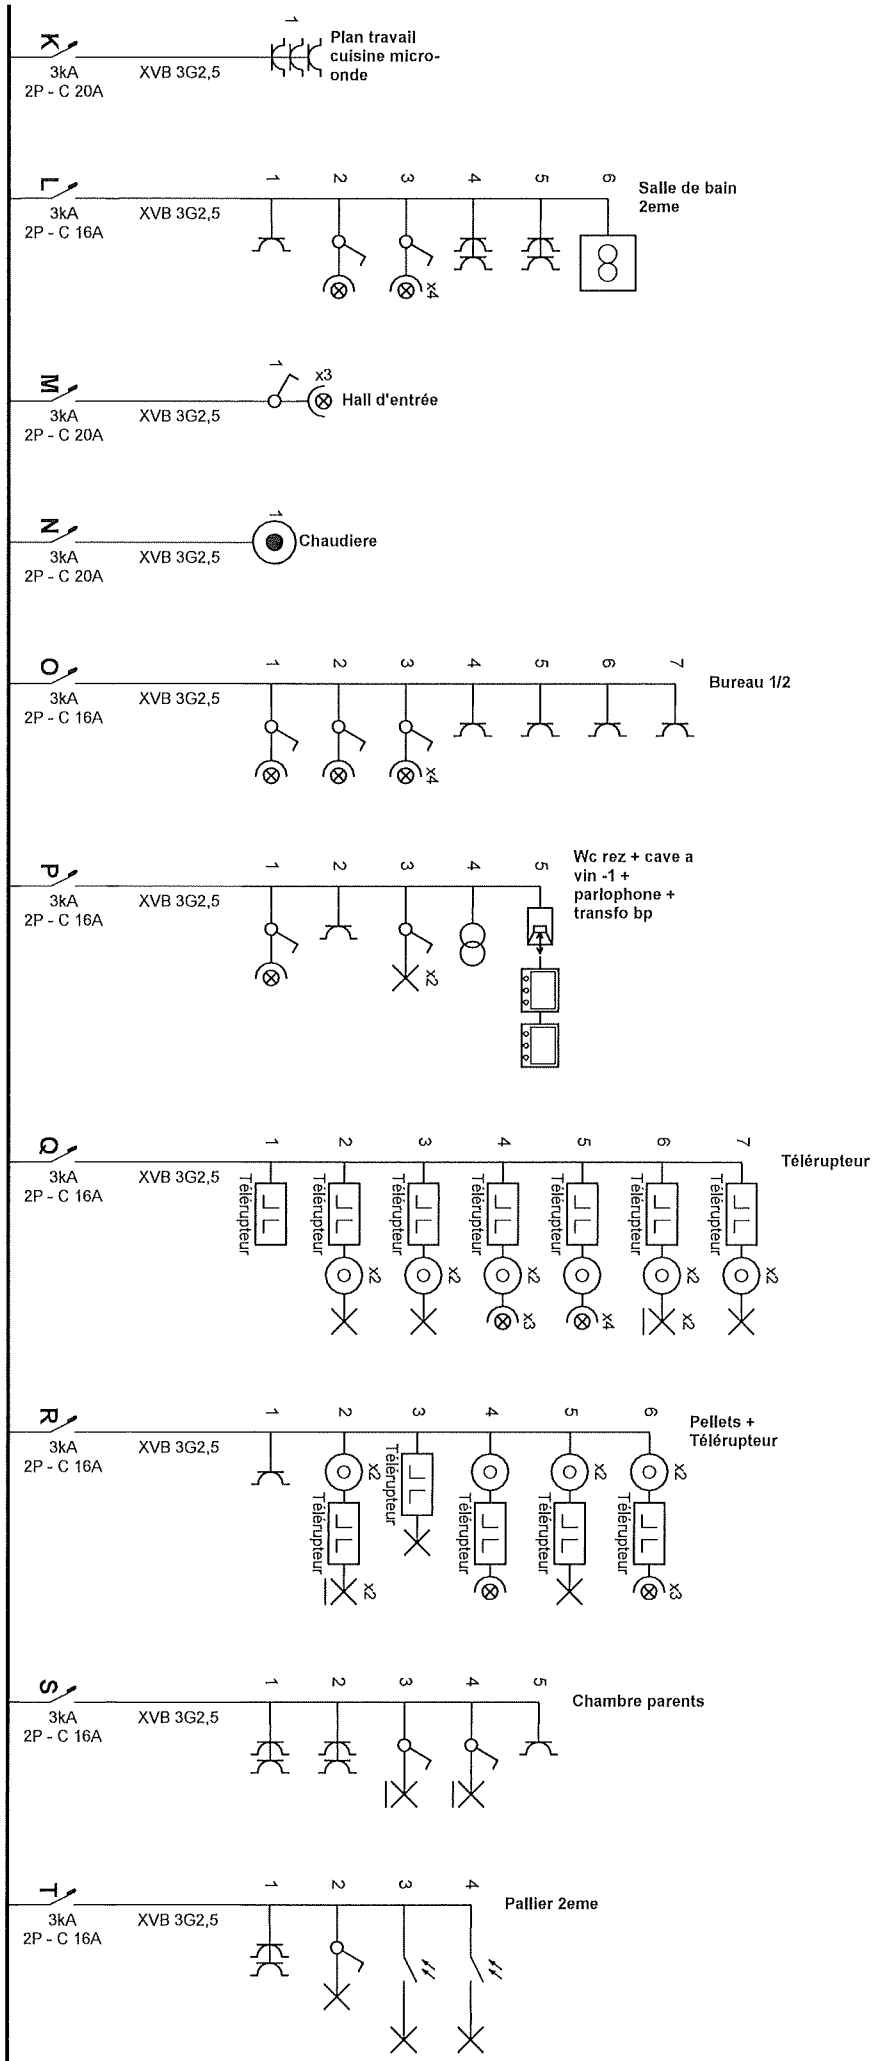

Adresse de l'installation électrique
 Rue rongier 10
 4800 Verriers

Installateur
 Elecsam bv
 Rue de la Vesdre 6
 4800 Verriers
 GSM: 0495 224 226
 e-mail: sam@elecsam.be
 BTW BE 0473.622.987

p. 2/8
 Schema unifilaire
 3 x 230V ~ 50Hz