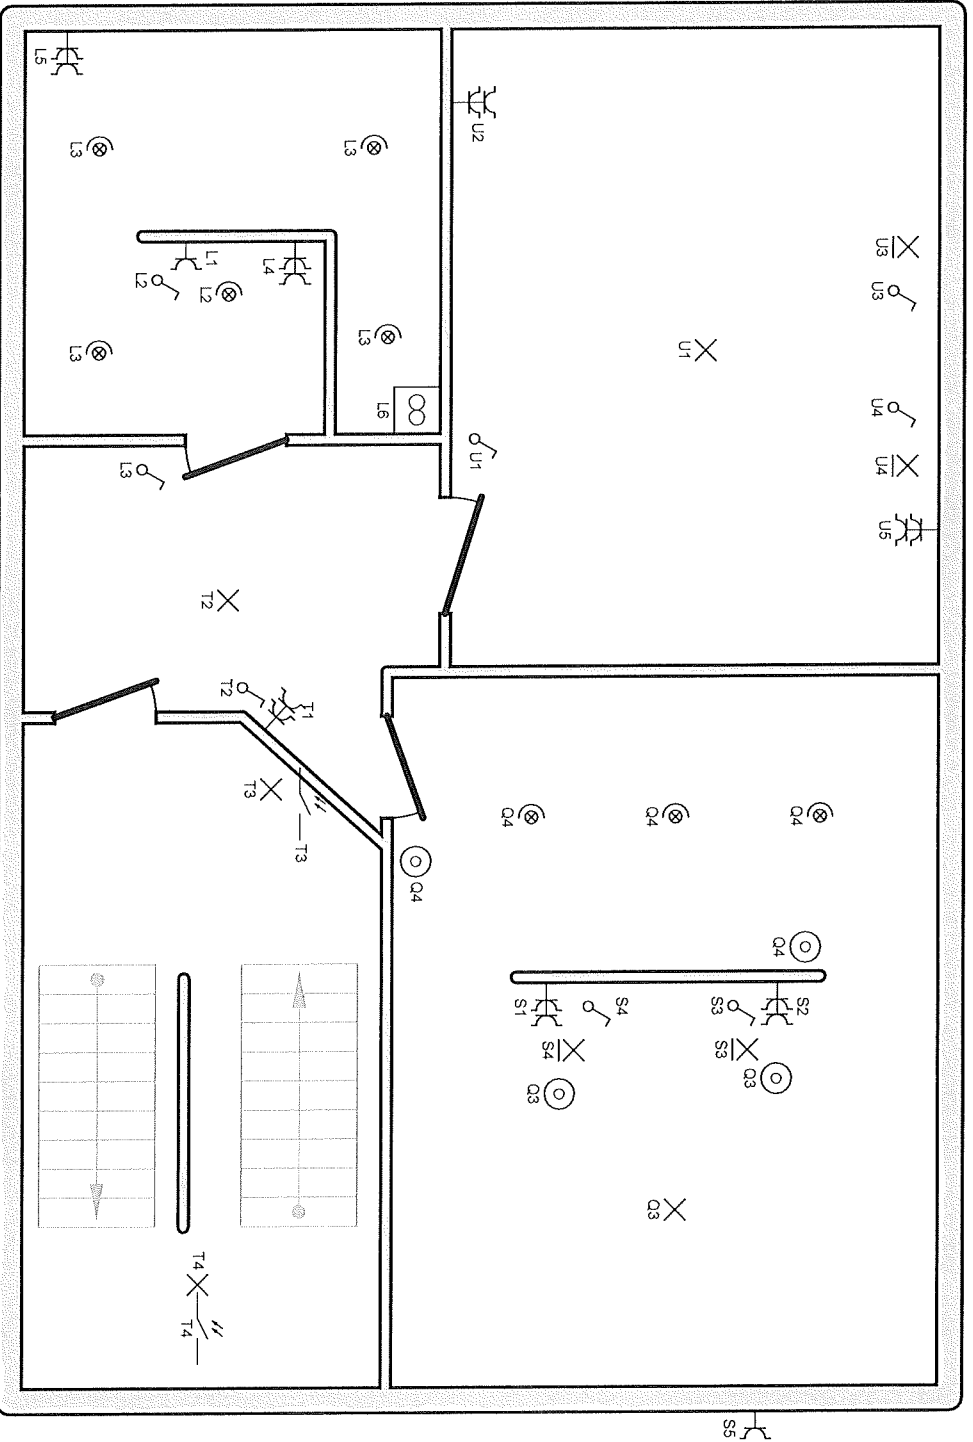

Zeme

Adresse de l'installation électrique

Rue rongier 10
4800 Verviers

Installateur

Elecsam bv
Rue de la Vestre 6
4800 Verviers
GSM: 0495 224 226
e-mail: sam@elecsam.be
BTW BE 0473.622.987

p. 7/8
Schéma de position

3 x 230V ~ 50Hz