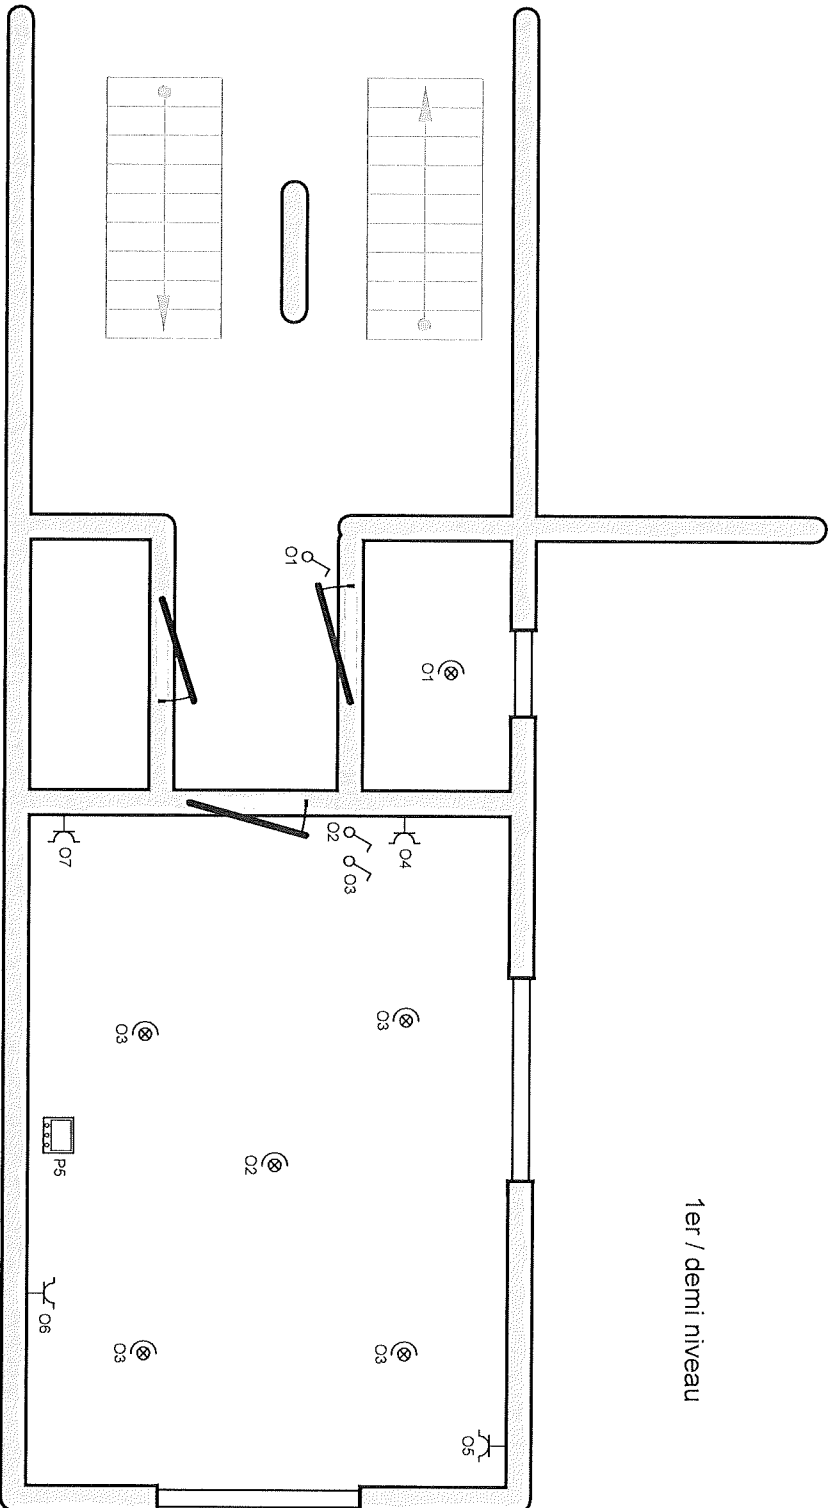

1er / demi niveau

Adresse de l'installation électrique

Rue Tongler 10
4800 Verviers

Installateur

Elecsam bv
Rue de la Vesdre 6
4800 Verviers
GSM: 0495 224 226
e-mail: sam@elecsam.be
BTW BE 0473.622.987

p. 6/8
Schema de position

3 x 230V ~ 50Hz