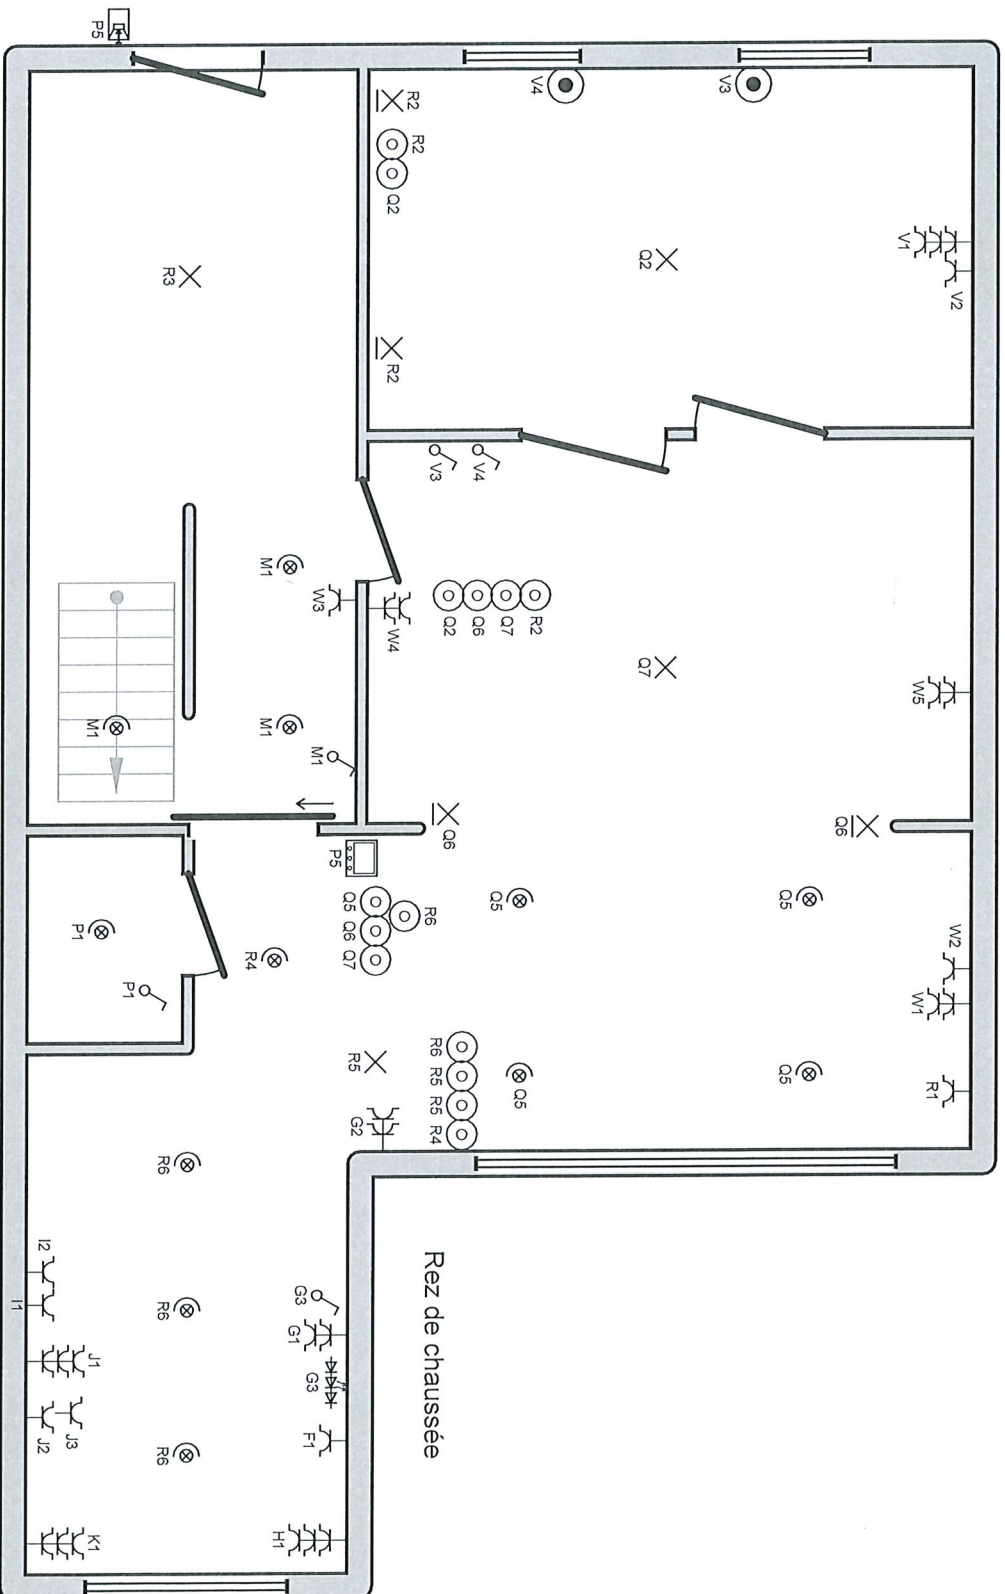

Rez de chaussée

Adresse de l'installation électrique

Rue rongier 10
4800 Verviers

Installateur

Elecsam bv
Rue de la Vestre 6
4800 Verviers
GSM: 0495 224 226
e-mail: sam@elecsam.be
BTW BE 0473.622.987

p. 5/8
Schéma de position

3 x 230V ~ 50Hz