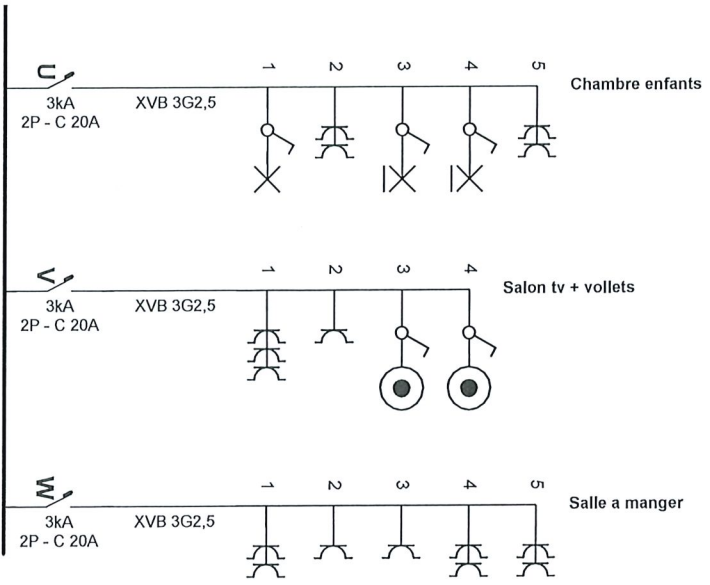

Adresse de l'installation

Rue rongier 10
4800 Verviers

Installateur

Elecsam bv
Rue de la Vestre 6
4800 Verviers
GSM: 0495 224 226
e-mail: sam@elecsam.be
BTW BE 0473.622.987

p. 3/8
Schema unifilaire

3 x 230V ~ 50Hz