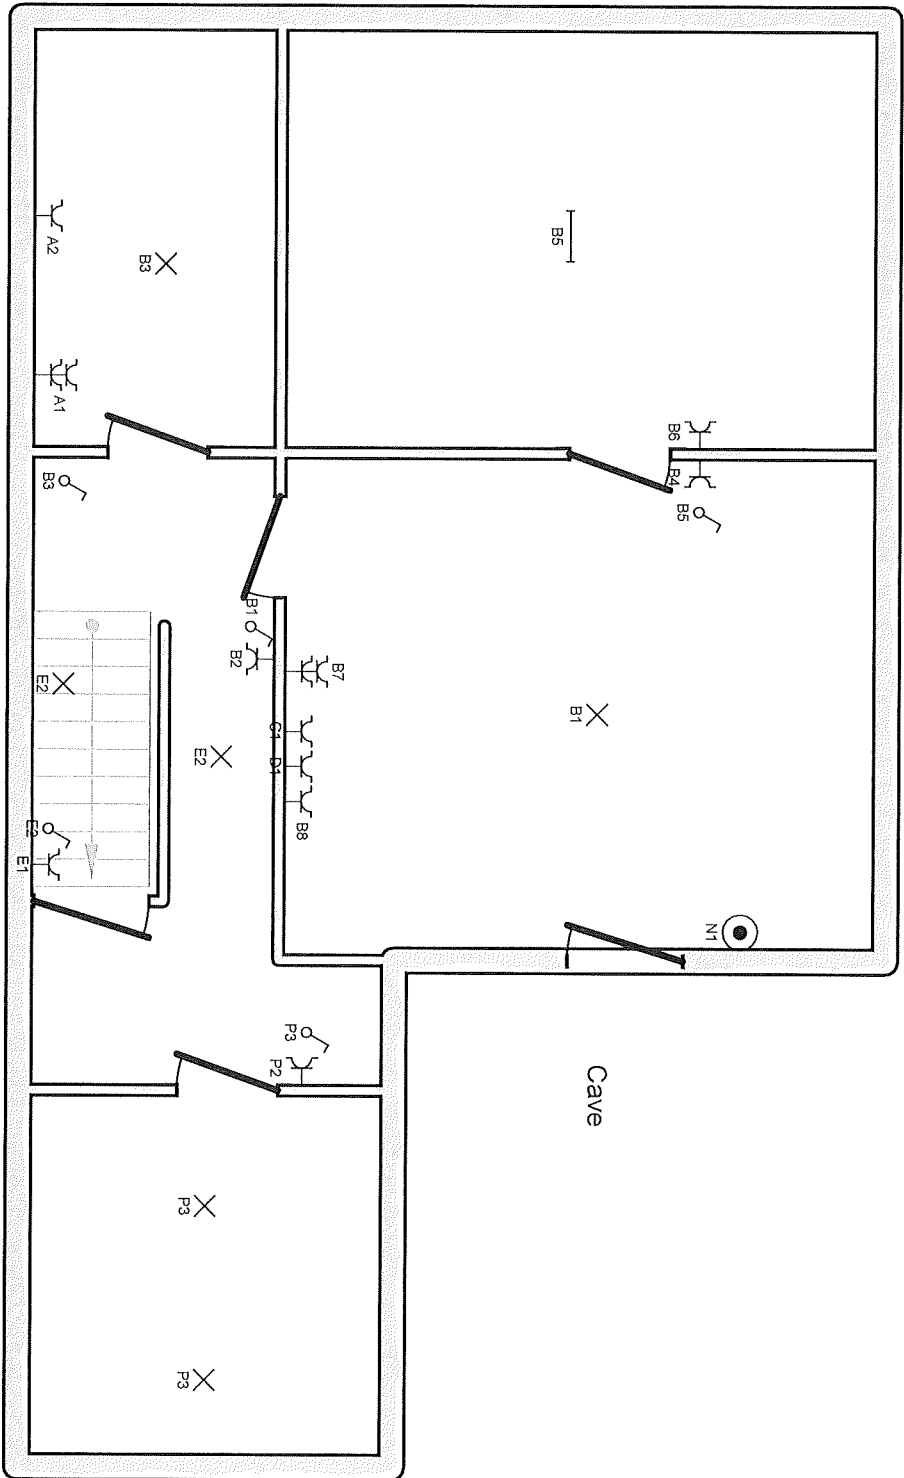

Rue rongier 10
4800 Verviers

Installateur
Elecsam bv
Rue de la Vesdre 6
4800 Verviers
GSM: 0495 224 226
e-mail: sam@elecsam.be
BTW/ BE 0473 622.987

p. 4/8
Schéma de position
3 x 230V ~ 50HZ