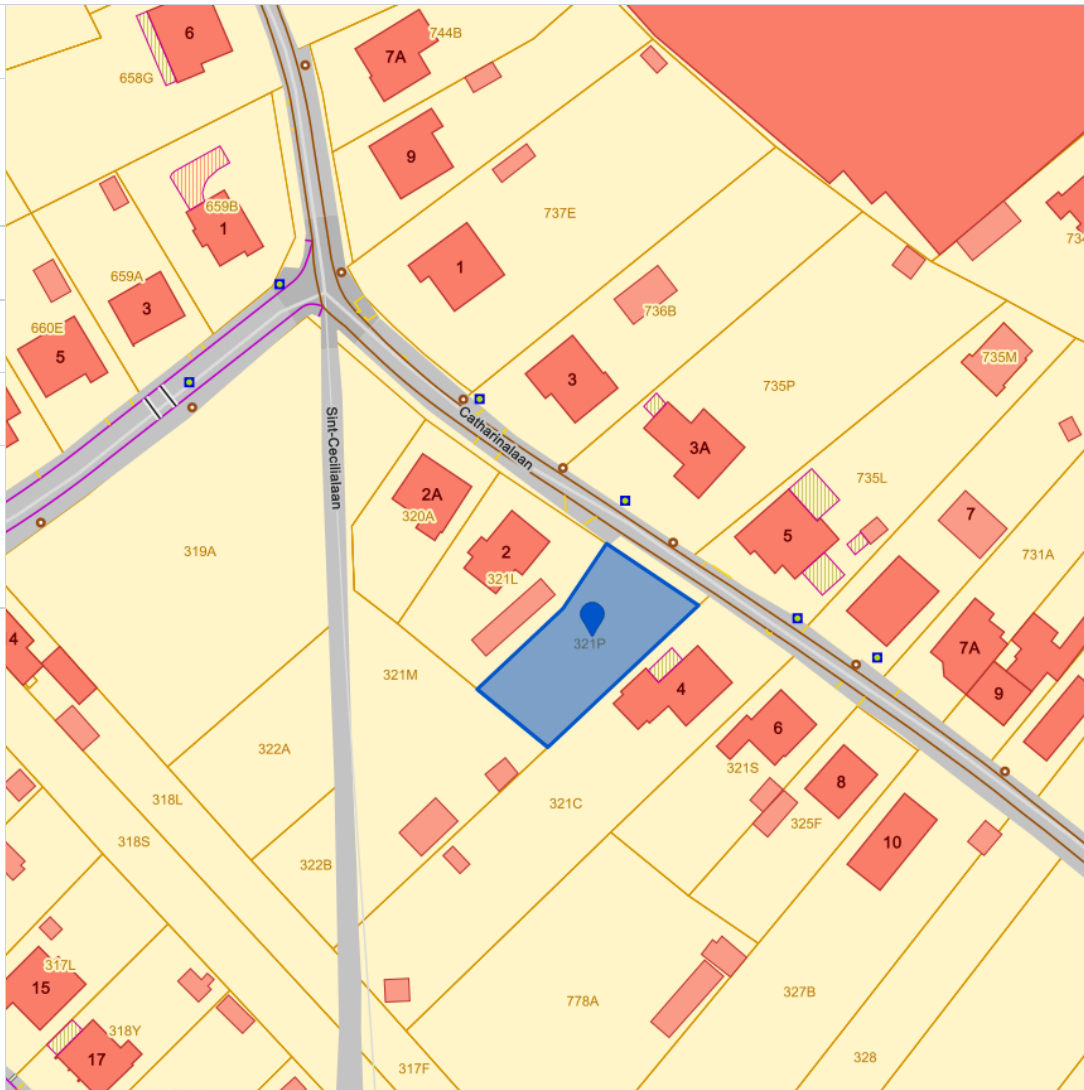

Perceel ✕

24094C0321/00P000

DICHTSTBIJZIJNDE ADRES
📍 Catharinaaan 4, 3110 Rotselaar

[Website van Rotselaar](#)

[Kadastrale informatie](#) ∨

[Coördinaten](#) ∨

[Watergevoelige openruimtegebieden - Grondvlakken](#) ∧

Geen objecten gevonden

[Alles openklappen](#)