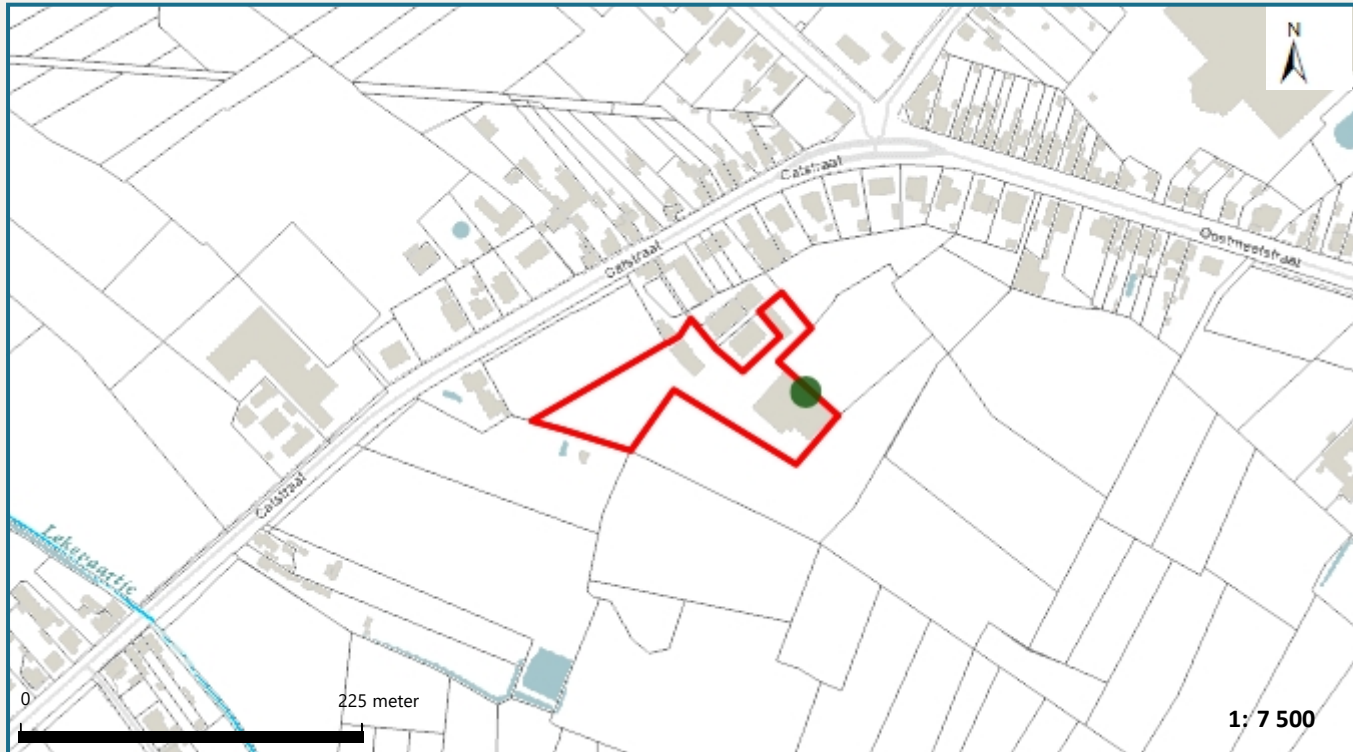

Het perceel te Koekelare, afdeling 1, sectie A met perceelnummer 1685/00R000
bevindt zich niet in een risicozone voor overstromingen

Waterbeheerder:

Datum kaartafdruk: 29/05/2024

Voor meer beleidsinformatie: www.integraalwaterbeleid.be

Voor meer kaartmateriaal: www.waterinfo.be/watertoets

Legende

- Kadastrale Percelen
- Aslijnen Waterlopen
- Bevaarbaar
- Onbevaarbaar cat. 1
- Onbevaarbaar cat. 2
- Onbevaarbaar cat. 3
- Niet Geklasseerd
- nieuwe risicozones
- bevestigde risicozone
- geen risico meer

Risicozones zoals afgebakend volgens Koninklijk besluit van 20 september 2017 tot wijziging van het koninklijk besluit van 28 februari 2007 tot afbakening van de risicozones met betrekking tot de verzekering tegen natuurrampen in uitvoering van de wet op de landverzekeringsovereenkomst
www.integraalwaterbeleid.be