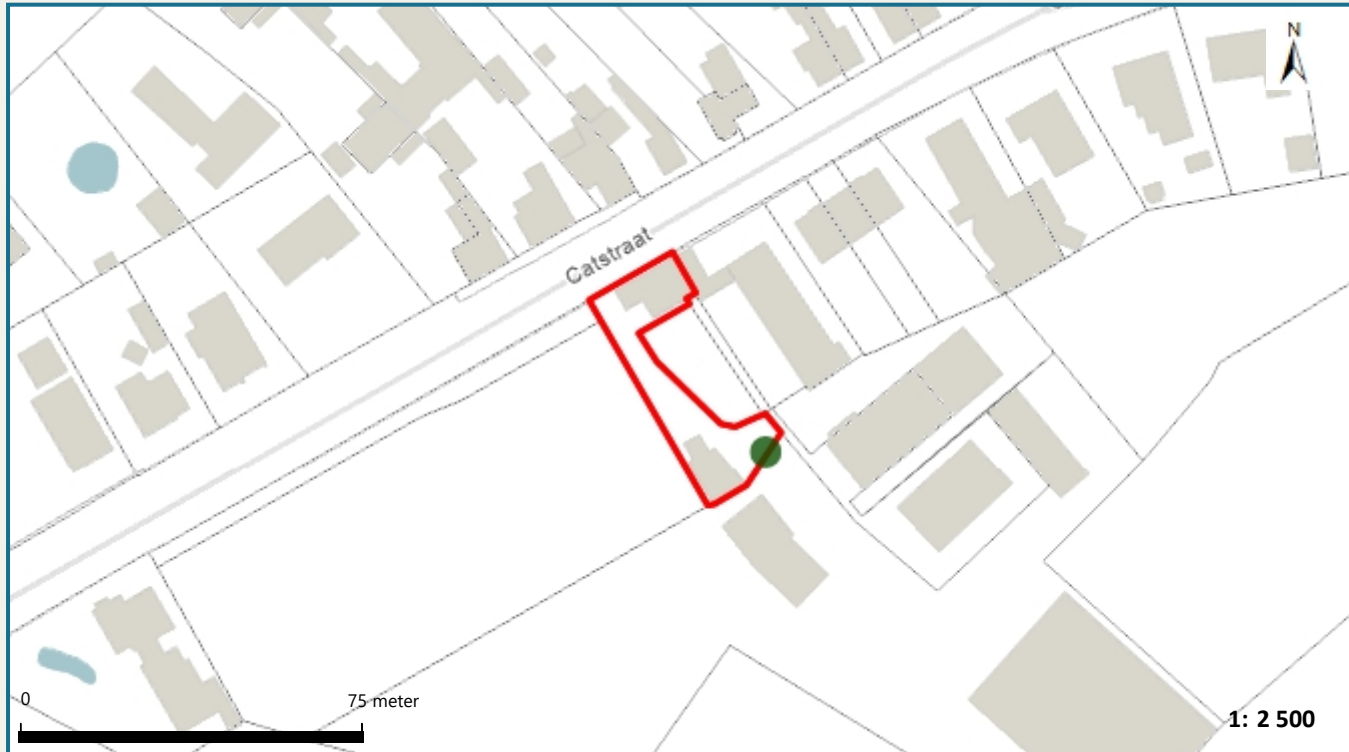

Vlaanderen
is milieu

Kaartafdruk Risicozones overstromingen m.b.t. de natuurrampenverzekering

Versie kaart: *januari 2018*

Het perceel te Koekelare, afdeling 1, sectie A met perceelnummer 1685/00Y000
bevindt zich niet in een risicozone voor overstromingen

Waterbeheerder:

Datum kaartafdruk: 29/05/2024

Voor meer beleidsinformatie: www.integraalwaterbeleid.be

Voor meer kaartmateriaal: www.waterinfo.be/watertoets

Legende

- Kadastrale Percelen
- Aslijnen Waterlopen
- Bevaarbaar
- Onbevaarbaar cat. 1
- Onbevaarbaar cat. 2
- Onbevaarbaar cat. 3
- Niet Geklasseerd
- nieuwe risicozones
- bevestigde risicozone
- geen risico meer