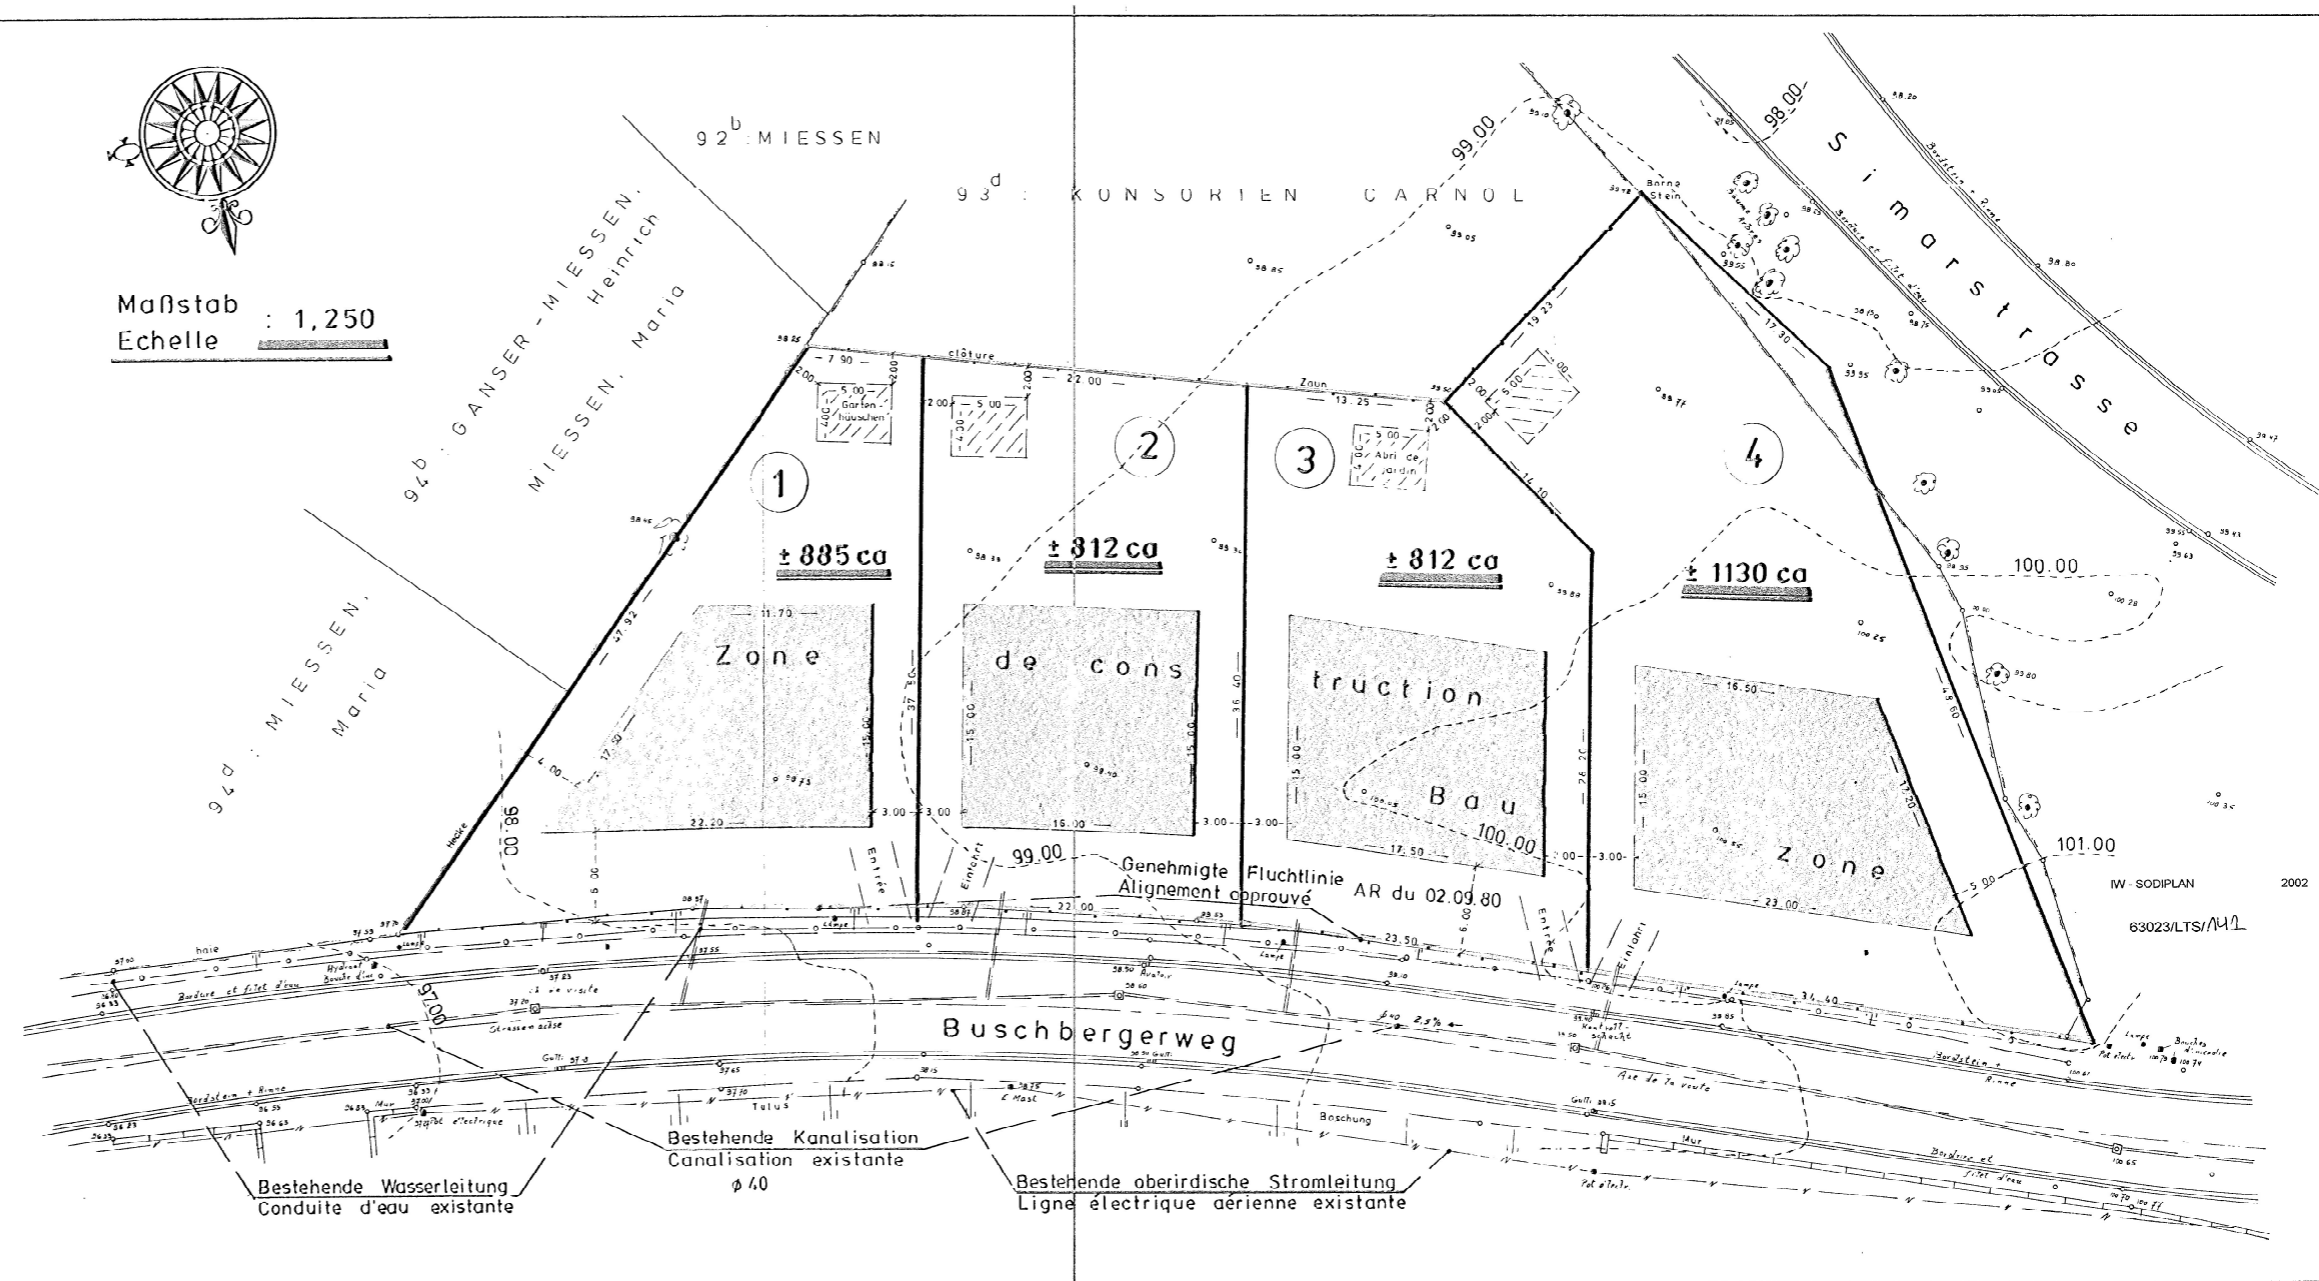

Maßstab : 1,250
Echelle :

Province LIEGE Provinz LÜTTICH
Gemeinde EUPEN Gemarkung 1
Commune Division
Flur B N° 89C
Section

PROJET DE LOTISSEMENT PARZELLIERUNGS-PROJEKT

Dat. 2-8-12-1988
1009P
3/101
T6
M. Gauden

Eigentum: GOUDER-BREUER, Wwe. u. Kinder
Propriété: Buschbergerweg 119 4700 EUPEN M. Gauden

Aufgestellt am 18.10.88
Dressé le 18.10.88
Der Landmesser u. Immobiliensachverständiger
Le Géomètre-Expert Immobilier
JOBTEN Alfred - 4781 ROCHERATH - Krinkelt, 130
PLAN TERRIER
GRUNDRISS

IW SODIPLAN 2002
83023/LTS/141