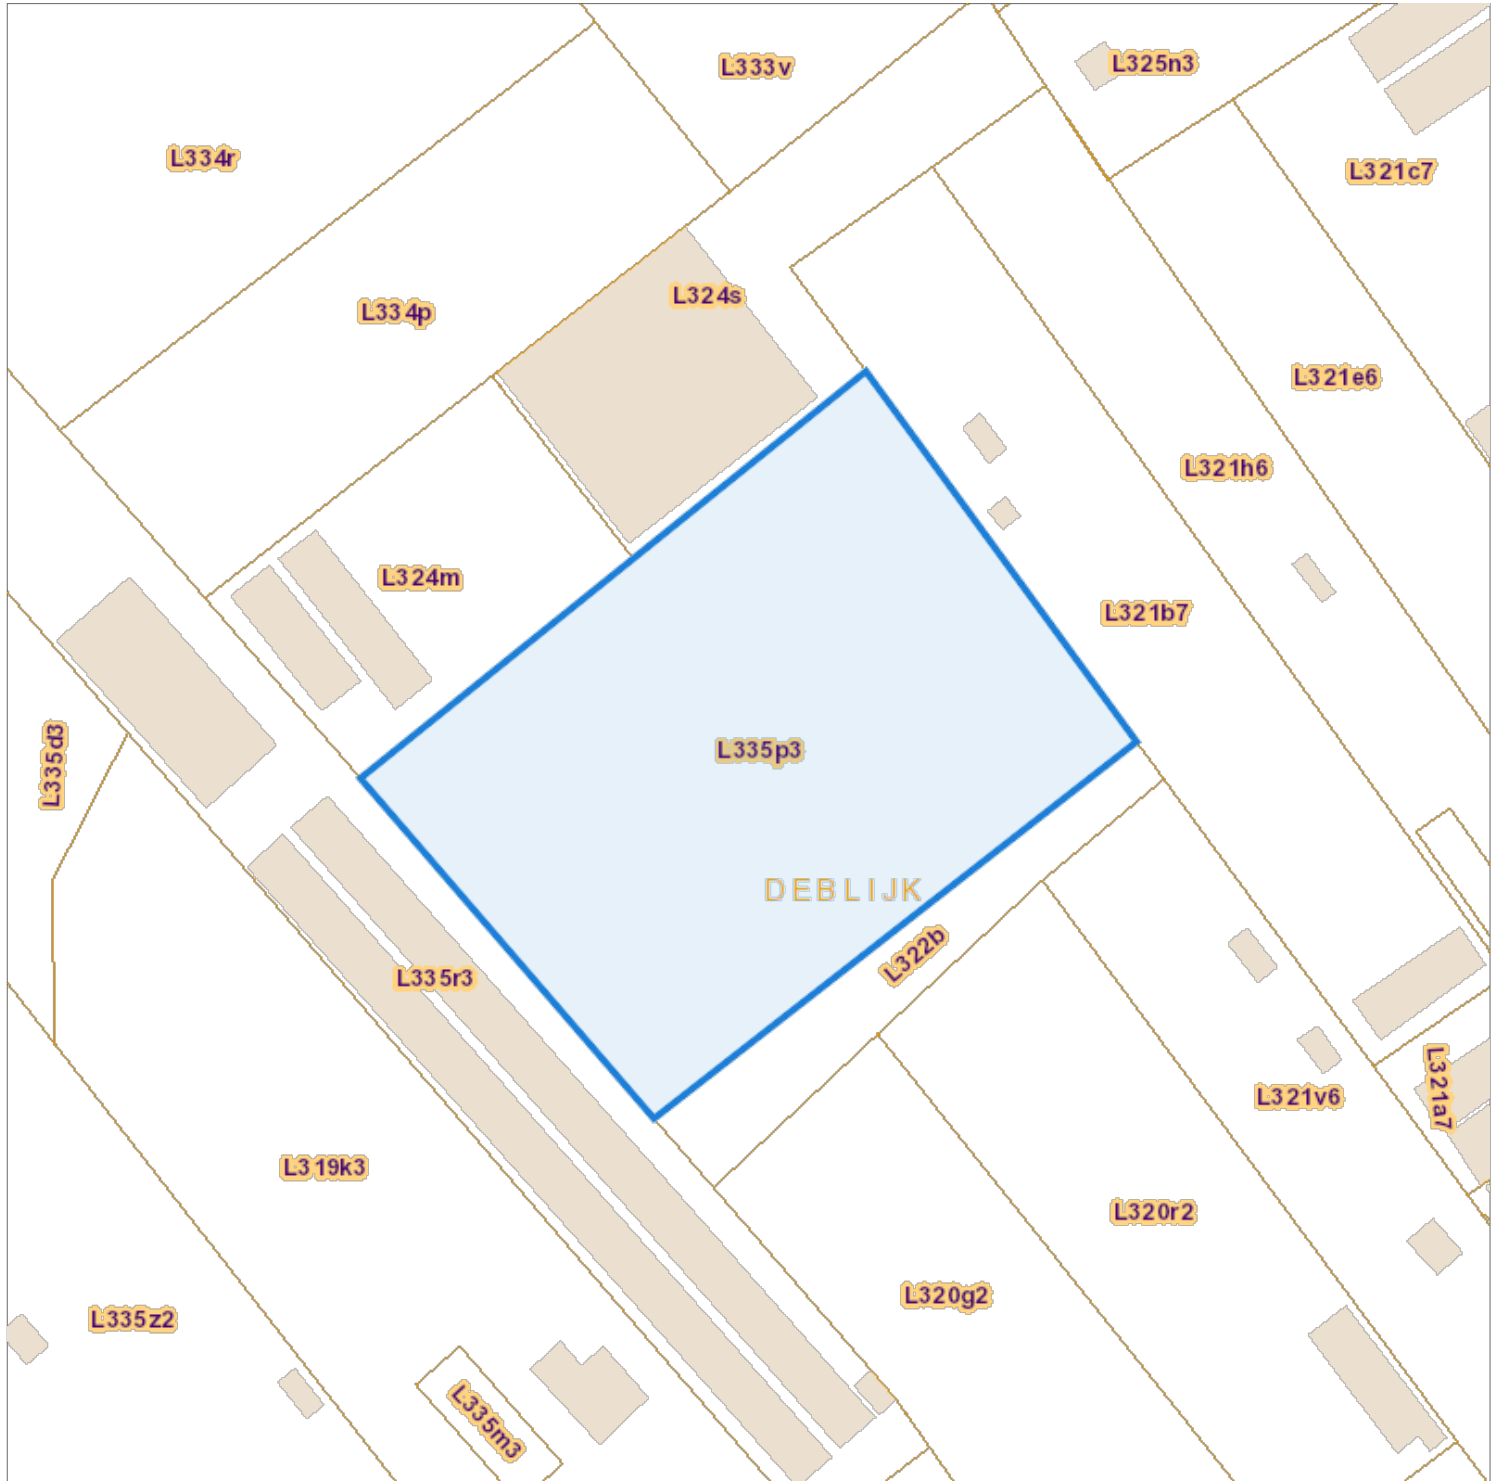

Opzoeking kadaster

Meest recente toestand

Referentie van het dossier: 00-03-5204/004

Percelen:

Schaal: 1:1000

Capakey	Adres	Geïdentificeerd door
23546L0335/00P003	TERHULPENSESTWG , Overijse	Capakey

De AAPD, producent van de databank waarin deze gegevens zijn opgenomen, geniet de intellectuele eigendomsrechten vermeld in de wet van 30 juni 1994 betreffende het auteursrecht en de naburige rechten.