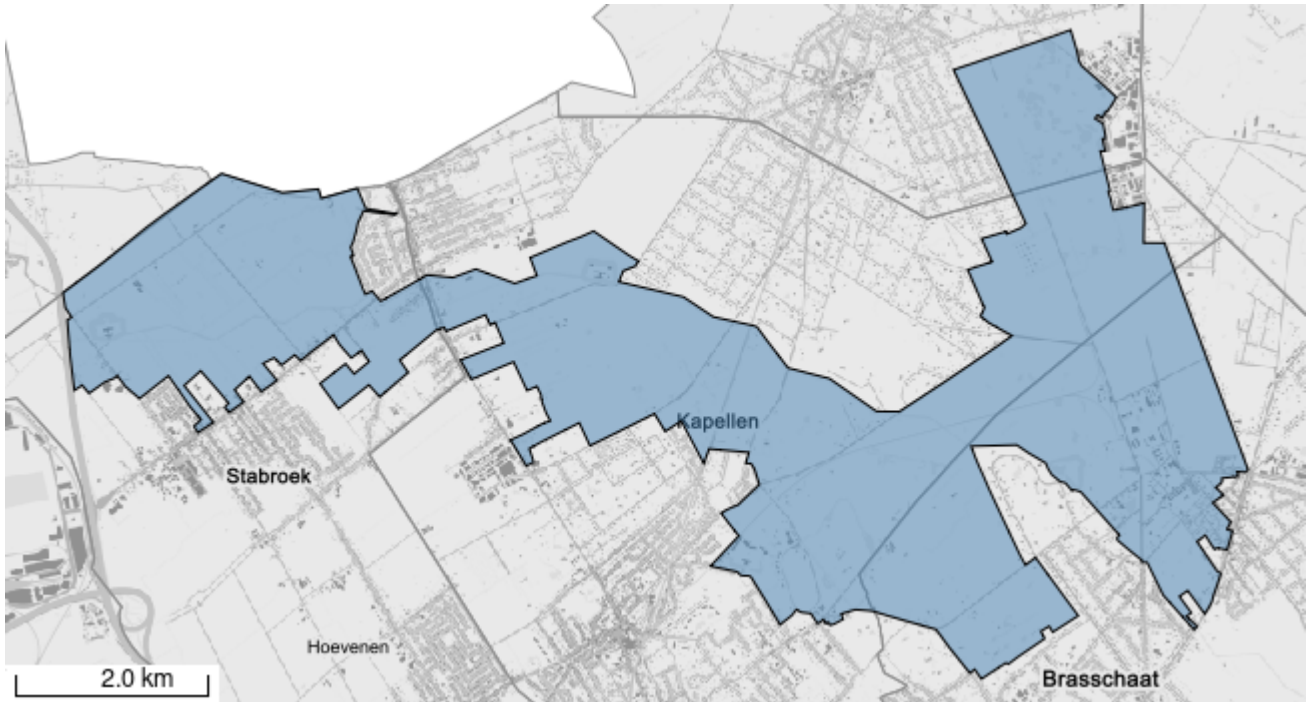

VASTGESTELD LANDSCHAPSATLASRELICT

Militair erfgoed op de overgang van Scheldepolders naar Kempen

<https://id.erfgoed.net/aanduidingsobjecten/10289>

Besluiten:

<https://id.erfgoed.net/besluiten/5760>

Het opgevraagde perceel is geen:

- Beschermd archeologische site
- Overgangszone
- Beschermd cultuurhistorisch landschap
- Beschermd monument
- Beschermd stads- of dorpsgezicht
- Vastgestelde historische tuin of park
- Vastgestelde archeologische zone
- Vastgestelde houtige beplanting met erfgoedwaarde
- Vastgesteld landschappelijk erfgoed
- Erfgoedlandschap
- Gebied geen archeologie
- Unesco werelderfgoed kernzone
- Unesco werelderfgoed bufferzone