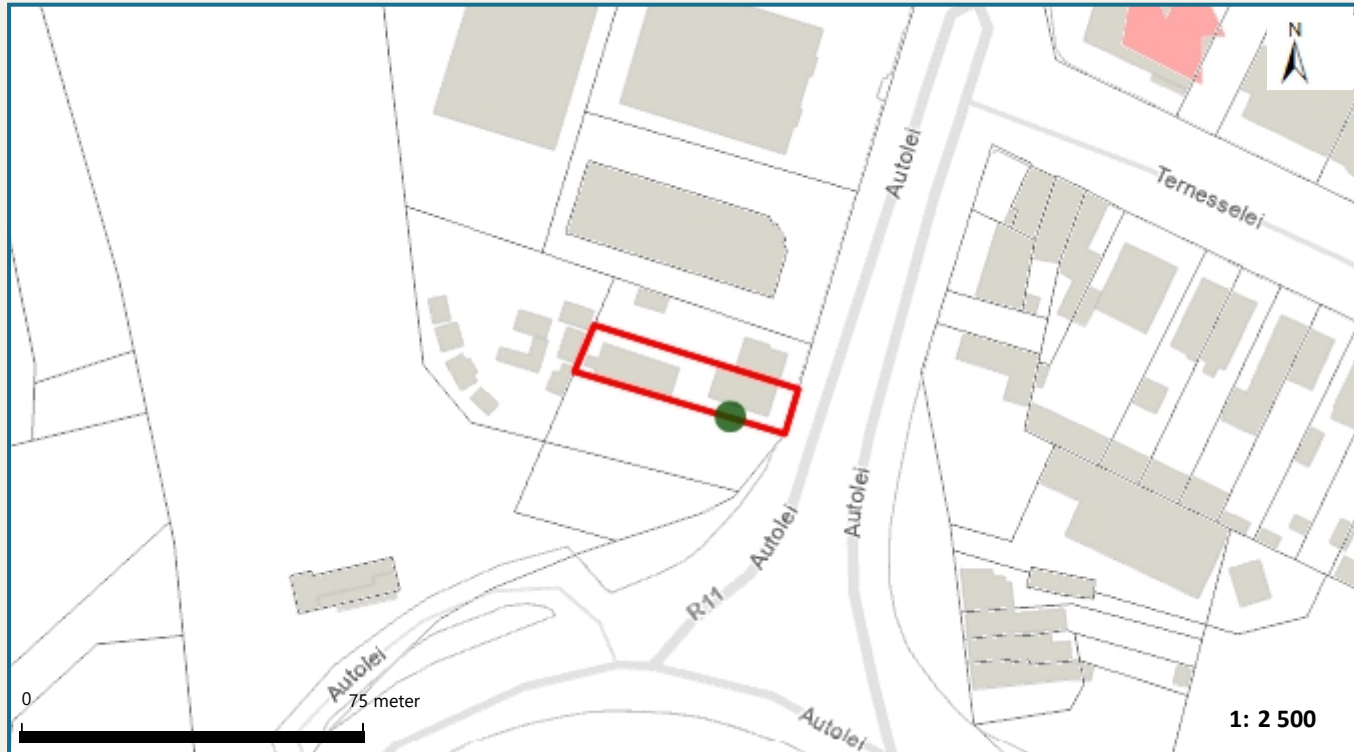

Het perceel te Wommelgem, afdeling , sectie A met perceelnummer 0092/00S000  
bevindt zich niet in een risicozone voor overstromingen

Waterbeheerder:

Datum kaartafdruk: 04/11/2024

Voor meer beleidsinformatie: [www.integraalwaterbeleid.be](http://www.integraalwaterbeleid.be)

## Legende

- Kadastrale Percelen
- Aslijnen Waterlopen
- Bevaarbaar
- Onbevaarbaar cat. 1
- Onbevaarbaar cat. 2
- Onbevaarbaar cat. 3
- Niet Geklasseerd
- nieuwe risicozones
- bevestigde risicozone
- geen risico meer